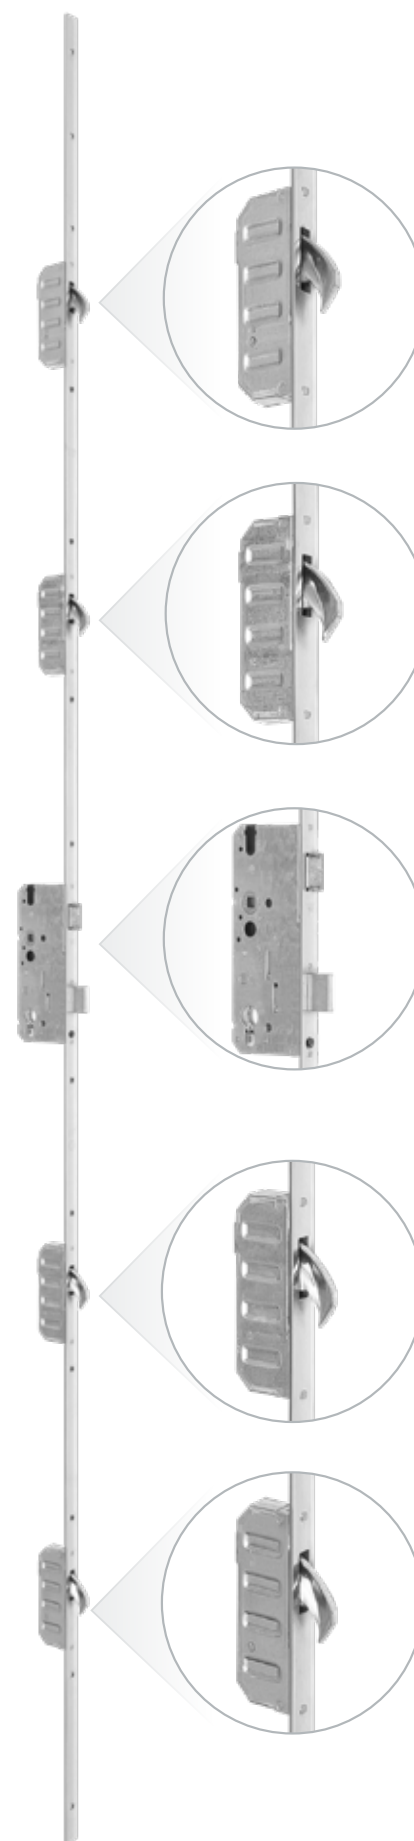

100 mm
GRUBOŚĆ DRZWI

SZYBA
U_g=0,4
[W/m²•k]

0,65 W/m²k
PRZENIKALNOŚĆ CIEPLNA
DRZWI PRZESZKLONYCH

~~400 zł~~
1 zł

DOPLATA
DO GRUBOŚCI 90 MM

**POLECAMY
STANDARD DRUGI**

HAKOWY ZAMEK LISTWOWY CZTEROPUNKTOWY
Z REGULOWANĄ LISTWĄ ZACZEPOWĄ, DODATKOWYM ZAMKIEM
GÓRNYM I PROGIEM TERMICZNYM GU 72 MM

ZACZEP
REGULOWANY
DO ZAMKA
LISTWOWEGO

ZACZEP
DO ZAMKA
DODATKOWEGO

ZACZEP
GŁÓWNY
REGULOWANY
DO ZAMKA
LISTWOWEGO

ZACZEP
DO ZAMKA
LISTWOWEGO

**WINK
HAUS**

~~450 zł~~
350 zł

DOPLATA DO I
STANDARDU
DRZWI

PRÓG TERMICZNY **GU**

szerokość 72 mm

**POLECAMY
STANDARD TRZECI**

HAKOWY ZAMEK LISTWOWY PIĘCIOPUNKTOWY
Z REGULOWANĄ LISTWĄ ZACZEPOWĄ
I PROGIEM TERMICZNYM GU 95 MM

ZACZEP
REGULOWANY
DO ZAMKA
LISTWOWEGO

ZACZEP
REGULOWANY
DO ZAMKA
DODATKOWEGO

ZACZEP
GŁÓWNY
REGULOWANY
DO ZAMKA
LISTWOWEGO

ZACZEP
REGULOWANY
DO ZAMKA
LISTWOWEGO

ZACZEP
REGULOWANY
DO ZAMKA
LISTWOWEGO

**WINK
HAUS**

~~250 zł~~
150 zł

DOPLATA DO II
STANDARDU
DRZWI

PRÓG TERMICZNY **GU**

szerokość 95 mm