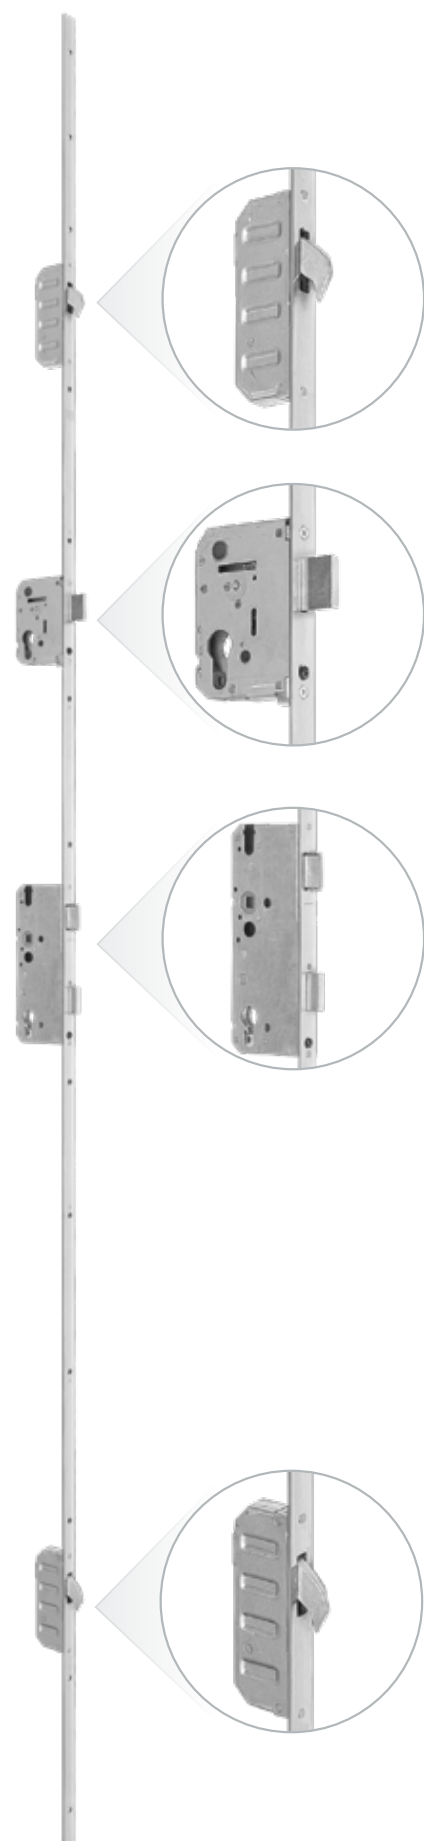

100 mm
GRUBOŚĆ DRZWI

SZYBA
U_g=0,4
[W/m²•k]

0,65 W/m²k
PRZENIKALNOŚĆ CIEPLNA
DRZWI PRZESZKLONYCH

~~400 zł~~
1 zł

DOPLATA
DO GRUBOŚCI 90 MM

**POLECAMY
STANDARD DRUGI**

HAKOWY ZAMEK LISTWOWY CZTEROPUNKTOWY
Z REGULOWANĄ LISTWĄ ZACZEPOWĄ, DODATKOWYM ZAMKIEM
GÓRNYM I PROGIEM TERMICZNYM GU 72 MM

ZACZEP
REGULOWANY
DO ZAMKA
LISTWOWEGO

ZACZEP
DO ZAMKA
DODATKOWEGO

ZACZEP
GŁÓWNY
REGULOWANY
DO ZAMKA
LISTWOWEGO

ZACZEP
DO ZAMKA
LISTWOWEGO

**WINK
HAUS**

~~450 zł~~
350 zł

DOPLATA DO I
STANDARDU
DRZWI

PRÓG TERMICZNY **GU**

szerokość 72 mm

**POLECAMY
STANDARD TRZECI**

HAKOWY ZAMEK LISTWOWY PIĘCIOPUNKTOWY
Z REGULOWANĄ LISTWĄ ZACZEPOWĄ
I PROGIEM TERMICZNYM GU 95 MM

ZACZEP
REGULOWANY
DO ZAMKA
LISTWOWEGO

ZACZEP
REGULOWANY
DO ZAMKA
DODATKOWEGO