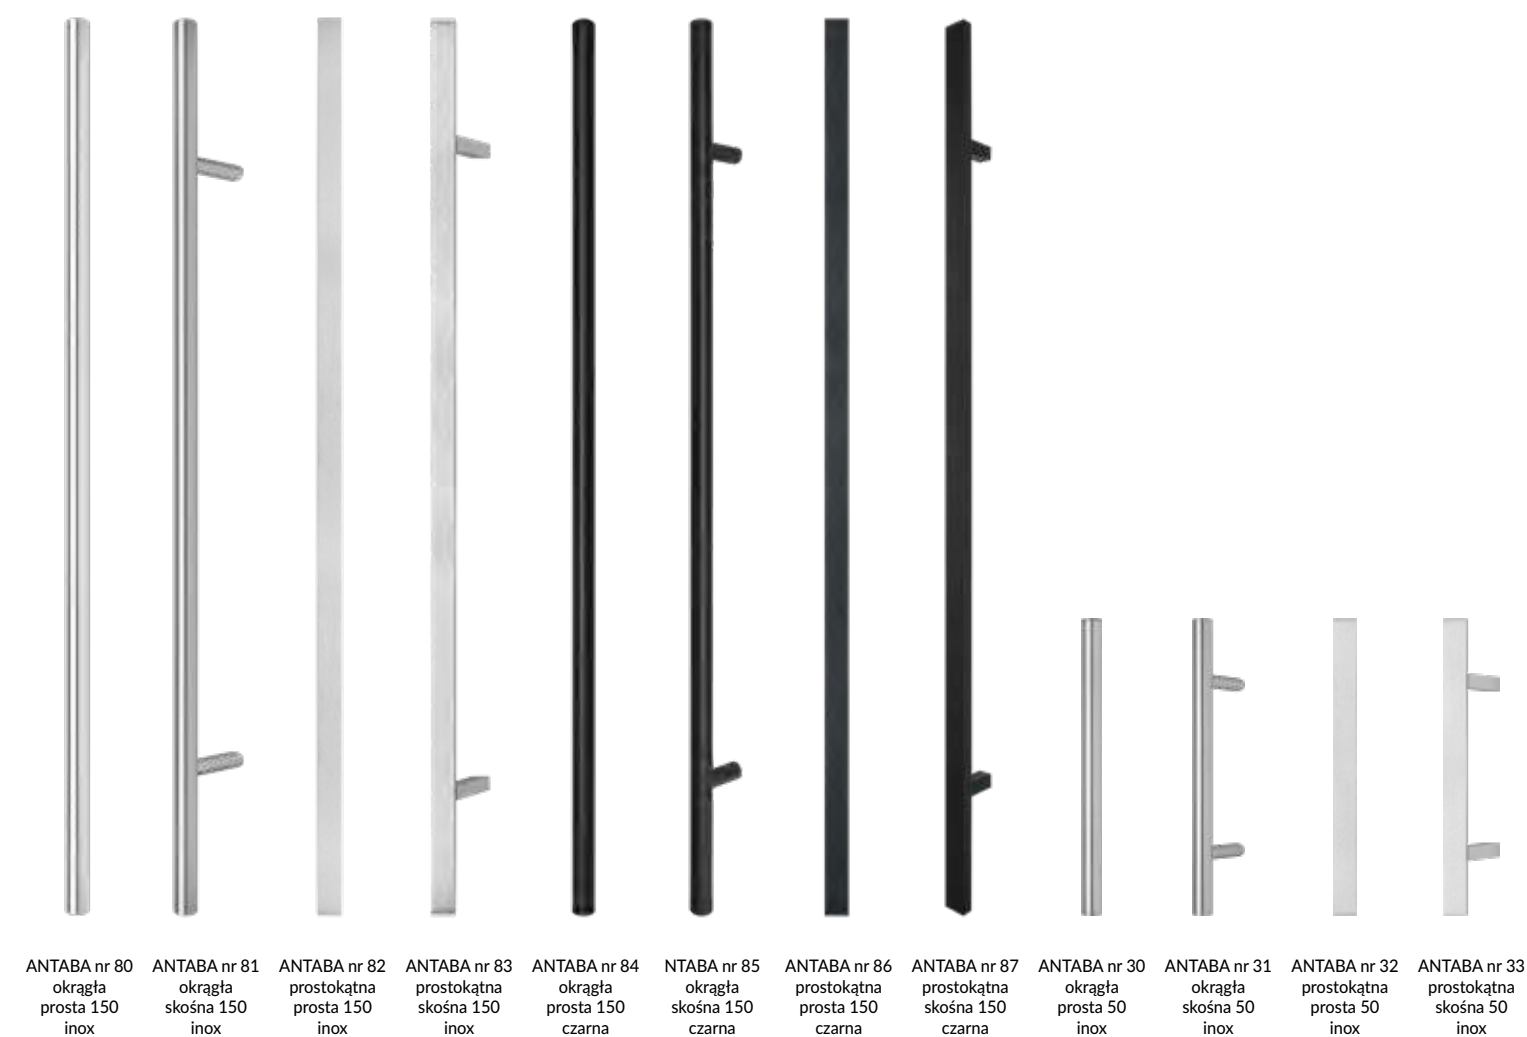

AXA
HOME SECURITY

Klamki AXA slim występują tylko w połączeniu z antabą.

ZAMKI LISTWOWE

WINKHAUS

Zamek WINKHAUS listwowy hakowy trzypunktowy

Zamek WINKHAUS listwowy hakowy z dodatkowym górnym zamkiem czteropunktowy