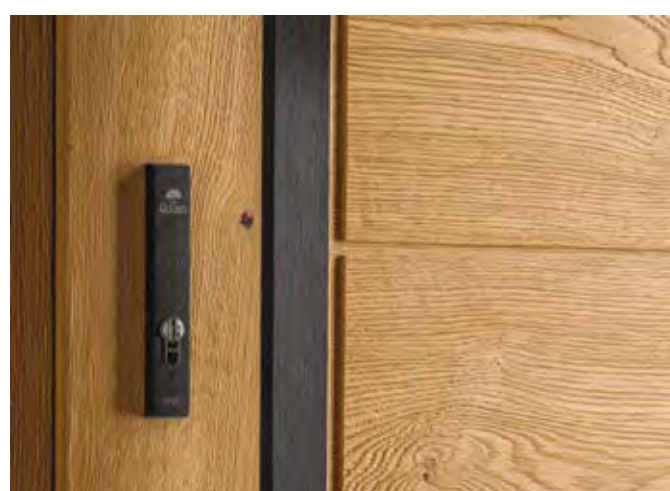

NOWOŚĆ DRZWI **PREDATOR**

PREDATOR 2/6

STANDARD 1 | STANDARD 2 | STANDARD 3
9 800 zł | 10 150 zł | 10 300 zł