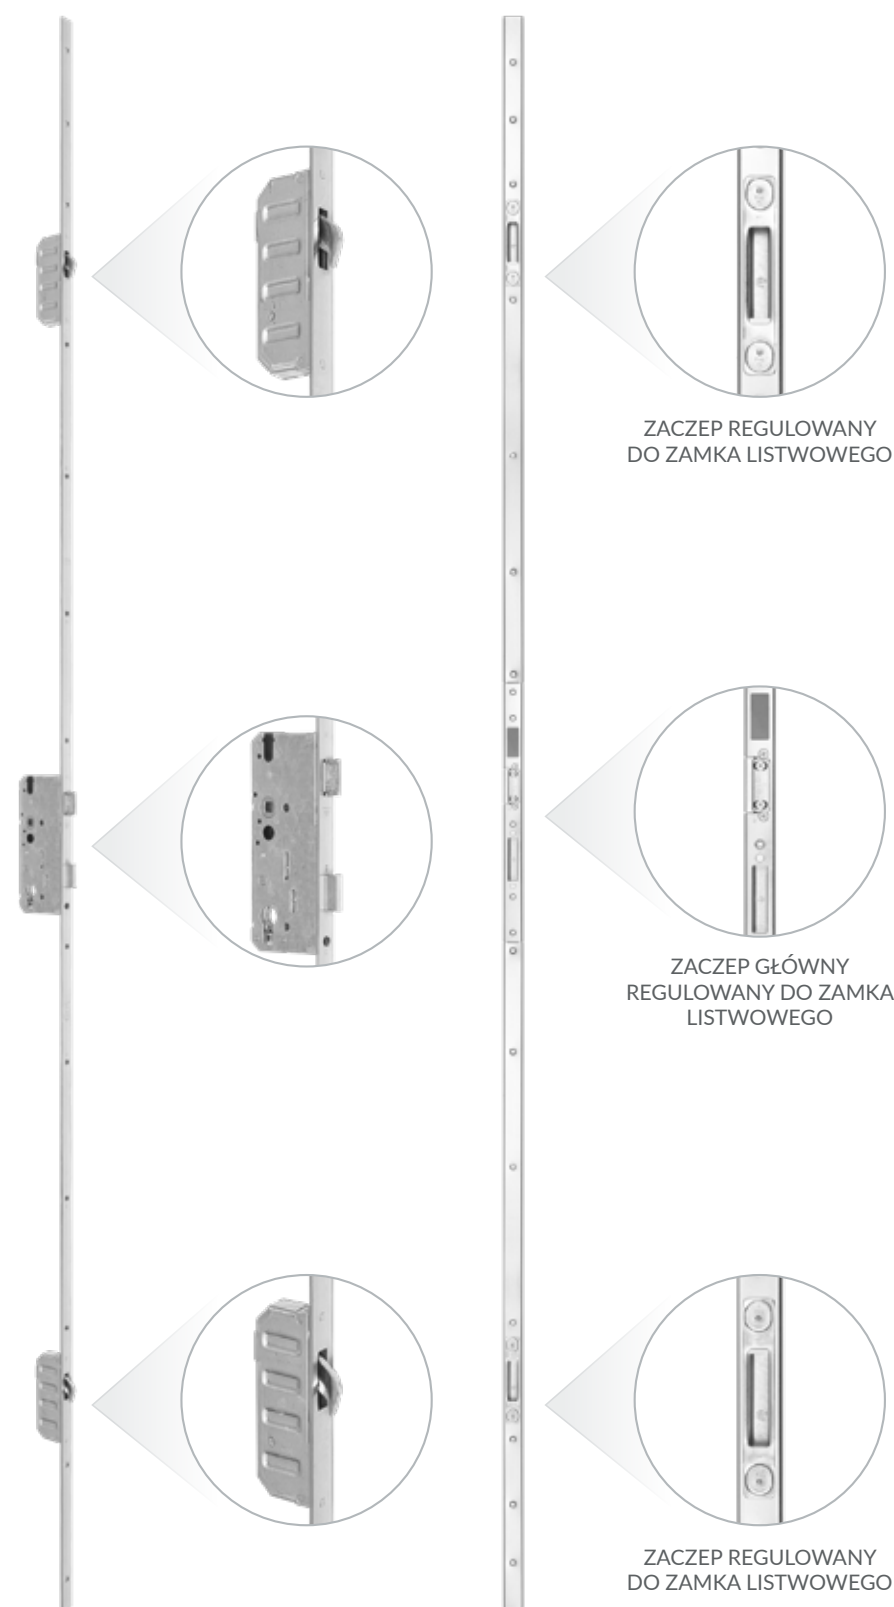

DOPLĄTA DO I STANDARDU DRZWI

Promocyjny zamek występuje w połączeniu z pojedynczą wkładką patentową niemieckiej firmy WILKA z kompletem 3 kluczy.

PROMOCJA!

KLAMKA HAGA BEZPIECZNA
ZE WSPOMAGANIEM **AXA**
HOME SECURITY