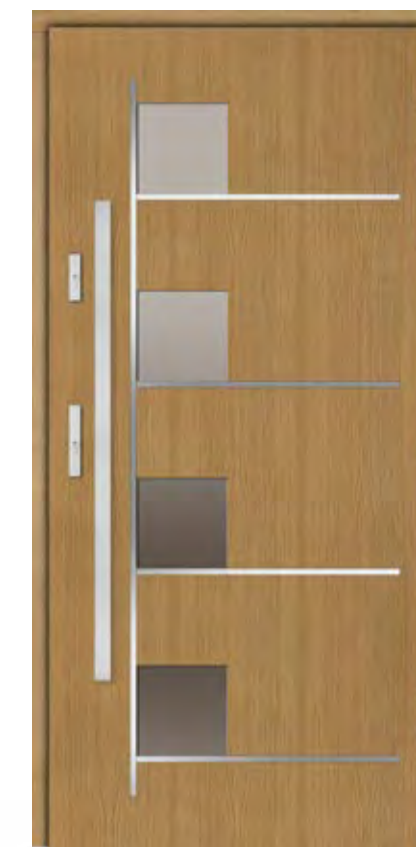

CREMONA

Dopłata za inox obustronny 310 zł

STANDARD 1 | STANDARD 2 | STANDARD 3
5 670 zł | 6 020 zł | 6 170 zł