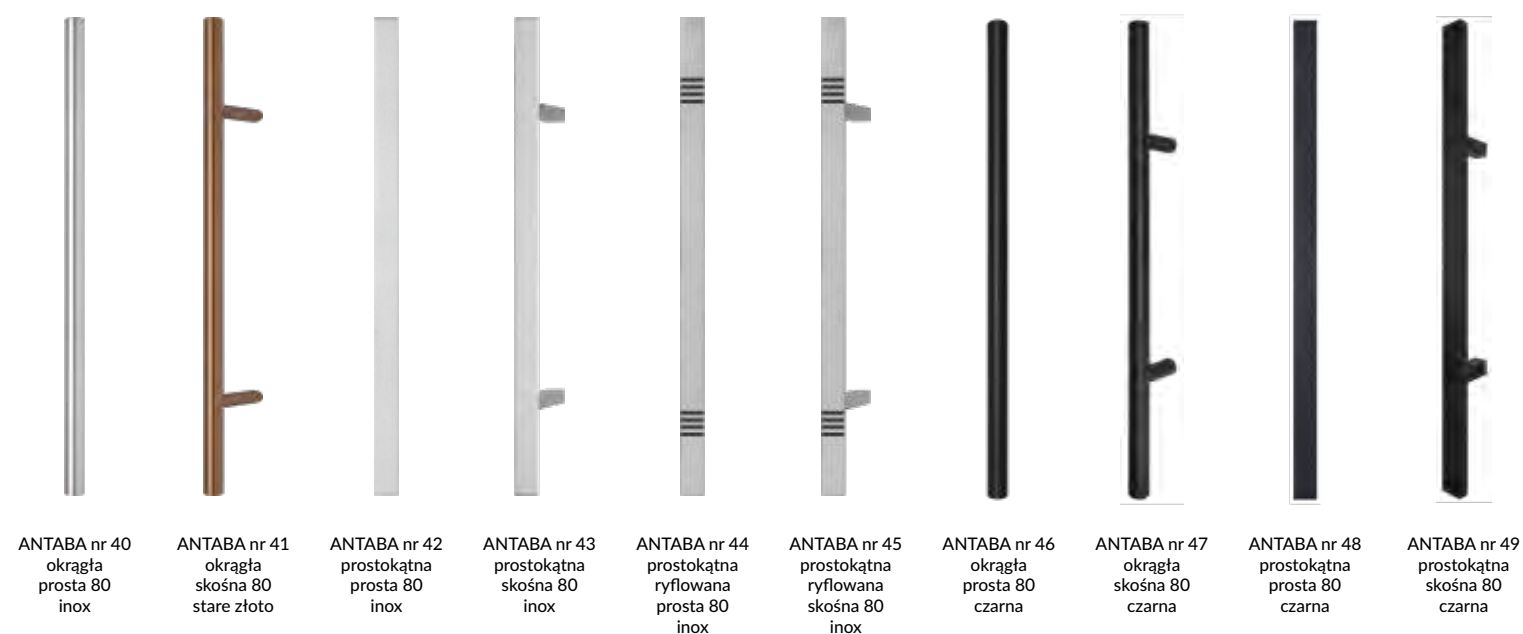

LINCOLN

BEDFORD

CARDIFF

PRESTON

PRESTON

PRESTON

STANDARDOWE RODZAJE WYKOŃCZEŃ LAZUROWYCH W WERSJI DĘBOWEJ

* Uwaga!!! Kolory Dąb bielony, Hemlock, Lakier bezbarwny, Yellow, Winchester, Afzelia, Sosna, Orange w drzwiach Ramowo-płycinowych, Ramowo-szkieletowych i Retro występują tylko w opcji z wkładkami z drewna dębowego w brzegowe listwy ramiaków za dopłatą 15%.
Drzwi zewnętrzne malowane są wysokiej jakości farbami lazurowymi niemieckiej firmy REMMERS.

STANDARDOWE RODZAJE WYKOŃCZEŃ RAL

NOWE WYKOŃCZENIE DOSTĘPNE TYLKO W WERSJI BLACK LINE

UWAGA!!!

Drewno to materiał naturalny posiadający swoją własną, unikalną i wyjątkową strukturę, dzięki czemu każde wykonane przez nas okna i drzwi posiadają indywidualny i niepowtarzalny charakter. Jego naturalne cechy, powodują możliwość powstania różnic kolorystycznych w poszczególnych elementach okien i drzwi, niestanowiących podstaw do reklamacji.

Dodatkowo informujemy, iż wykończenie MATRIX, NATURA, PREDATOR oraz VINTAGE jest wykonane z unikatowego specjalnie wyselekcjonowanego forniru dębowego w którym występują: duże przebarwienia kolorystyczne, sęki, błyszcz, naturalne pęknięcia i ubytki w drewnie w postaci większych bądź mniejszych dziur, które niejednokrotnie są wypełnione czarną ozdobną masą.

AXA
HOME SECURITY

Klamki AXA slim występują tylko w połączeniu z antabą.

ZAMKI LISTWOWE

WINKHAUS

Zamek WINKHAUS listwowy hakowy trzypunktowy

Zamek WINKHAUS listwowy hakowy z dodatkowym górnym zamkiem czteropunktowy