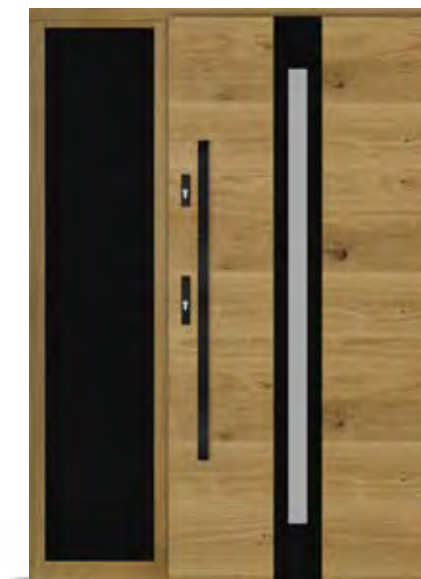

CENTO BLACK 01