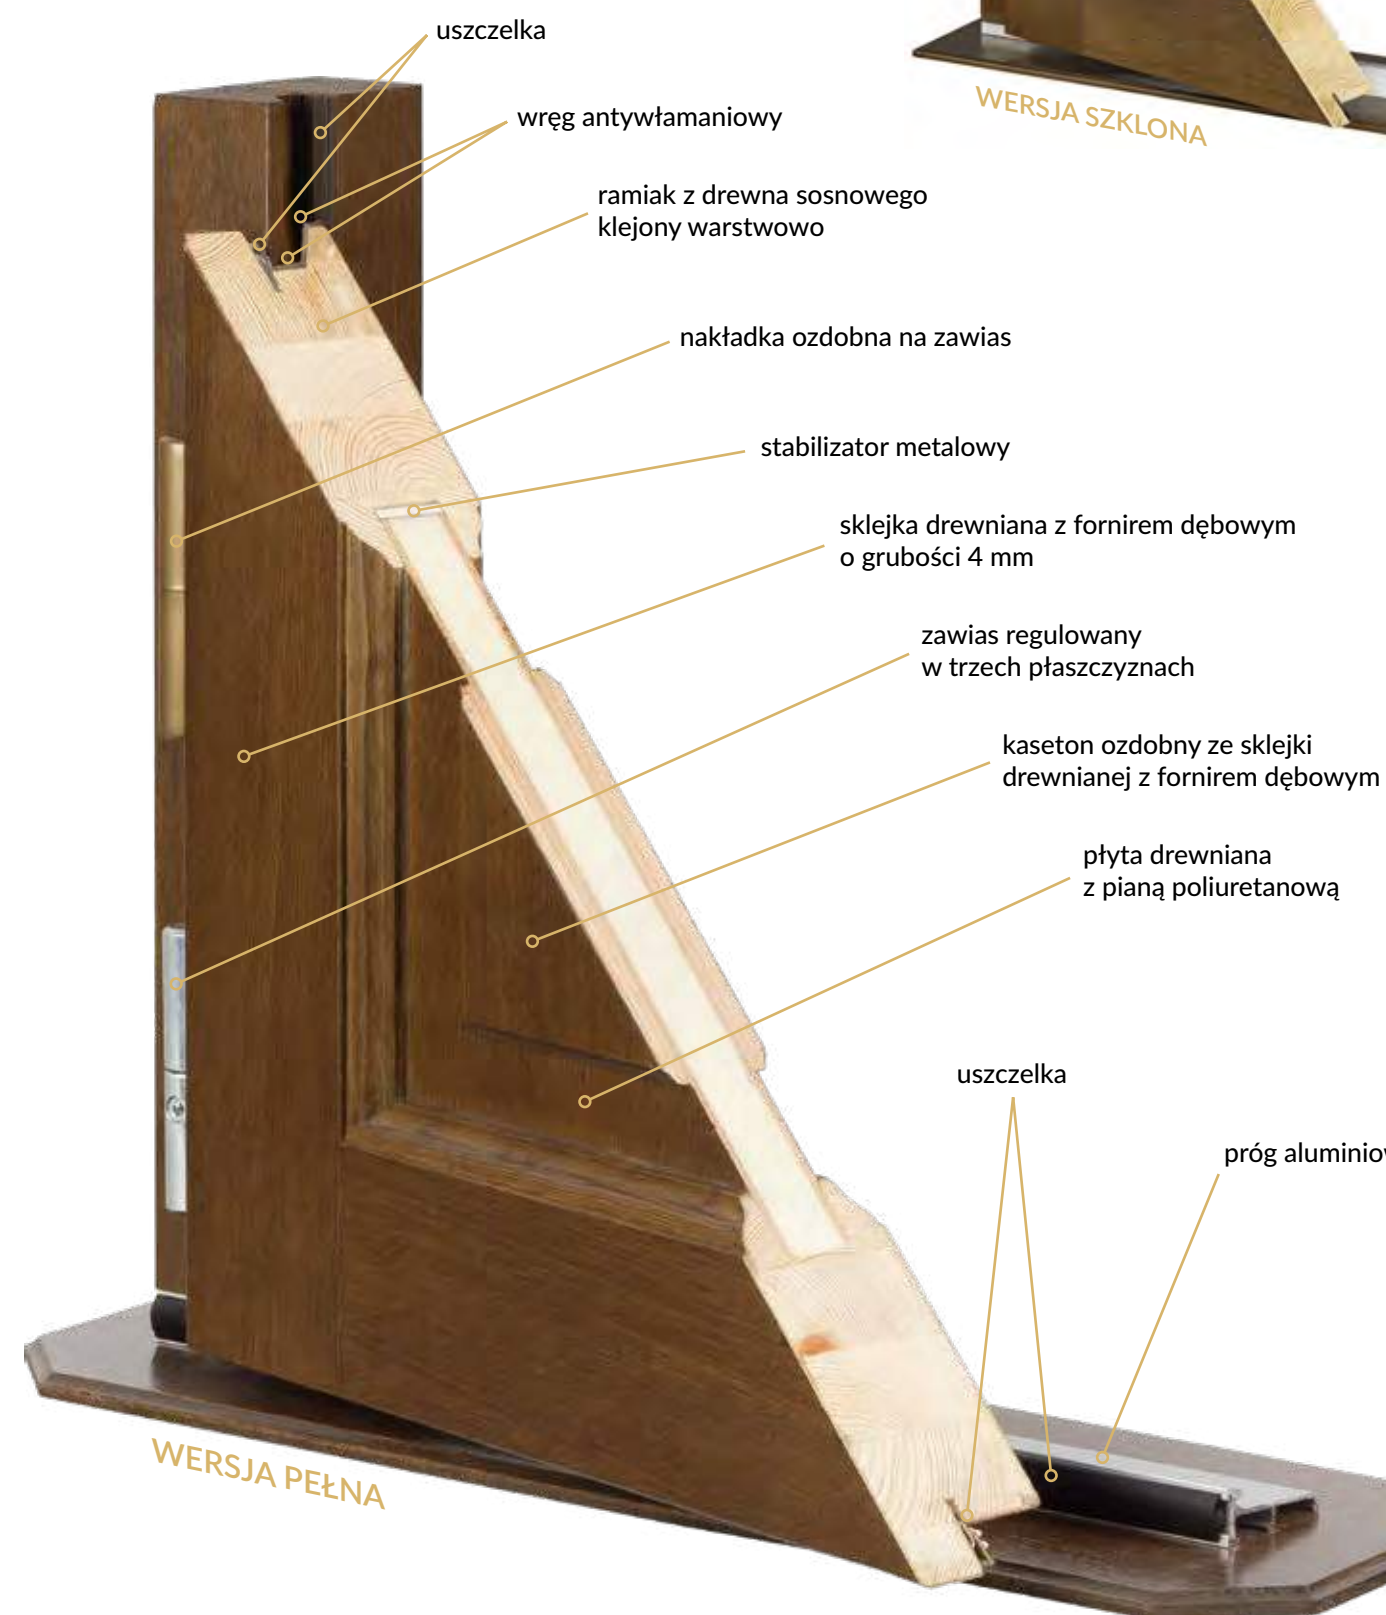

Grubsze drzwi!

Cieplejsze drzwi!

Bezpieczniejsze drzwi!

+

+

Dopłata tylko
= 270 zł
* dotyczy drzwi jednoskrzydłowych

80 mm
GRUBOŚĆ DRZWI

0,99 W/m²k
PRZENIKALNOŚĆ CIEPLNA
DRZWI PRZESZKLONYCH

WRĘG
ANTYWŁAMANIOWY