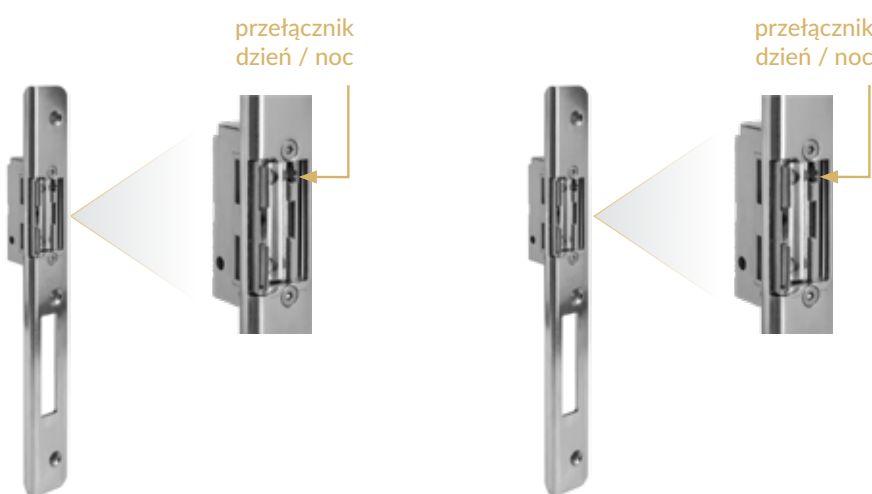

AXA
HOME SECURITY

Klamki AXA slim występują tylko w połączeniu z antabą.

ZAMKI LISTWOWE

WINKHAUS

Zamek WINKHAUS listwowy hakowy trzypunktowy

Zamek WINKHAUS listwowy hakowy z dodatkowym górnym zamkiem czteropunktowy

Zamek WINKHAUS listwowy hakowy pięciopunktowy

Zamek WINKHAUS listwowy hakowy automatyczny trzypunktowy

SAMOZAMYKACZ WPUSZCZANY W SKRZYDŁO

CZYTNIK LINII PAPILARNYCH

GU

WILKA®
SCHLIESSTECHNIK

Wkładka pojedyncza - 3 klucze

Wkładka gałka - 3 klucze

Komplet dwóch wkładek w systemie jednego klucza - mosiądz lub nikiel

Samozamykacz

Samozamykacz

Wizjer panoramiczny

Zaczep współpracujący z antabą

Elektrozaczep

Profil poszerzający 50 mm do progu termicznego

Profil poszerzający 30 mm do progu termicznego

POCHWYTY Z CZYTNIKIEM

- Zestaw zawiera:
- pochwyty jednostronny z czytnikiem linii papilarnych
 - zamek Automatic GU
 - silnik do zamka Automatic
 - elektroniczny przepust secure connect 50
 - jednolita listwa zaczepowa
 - klamka AXA SLIM od strony wewnętrznej