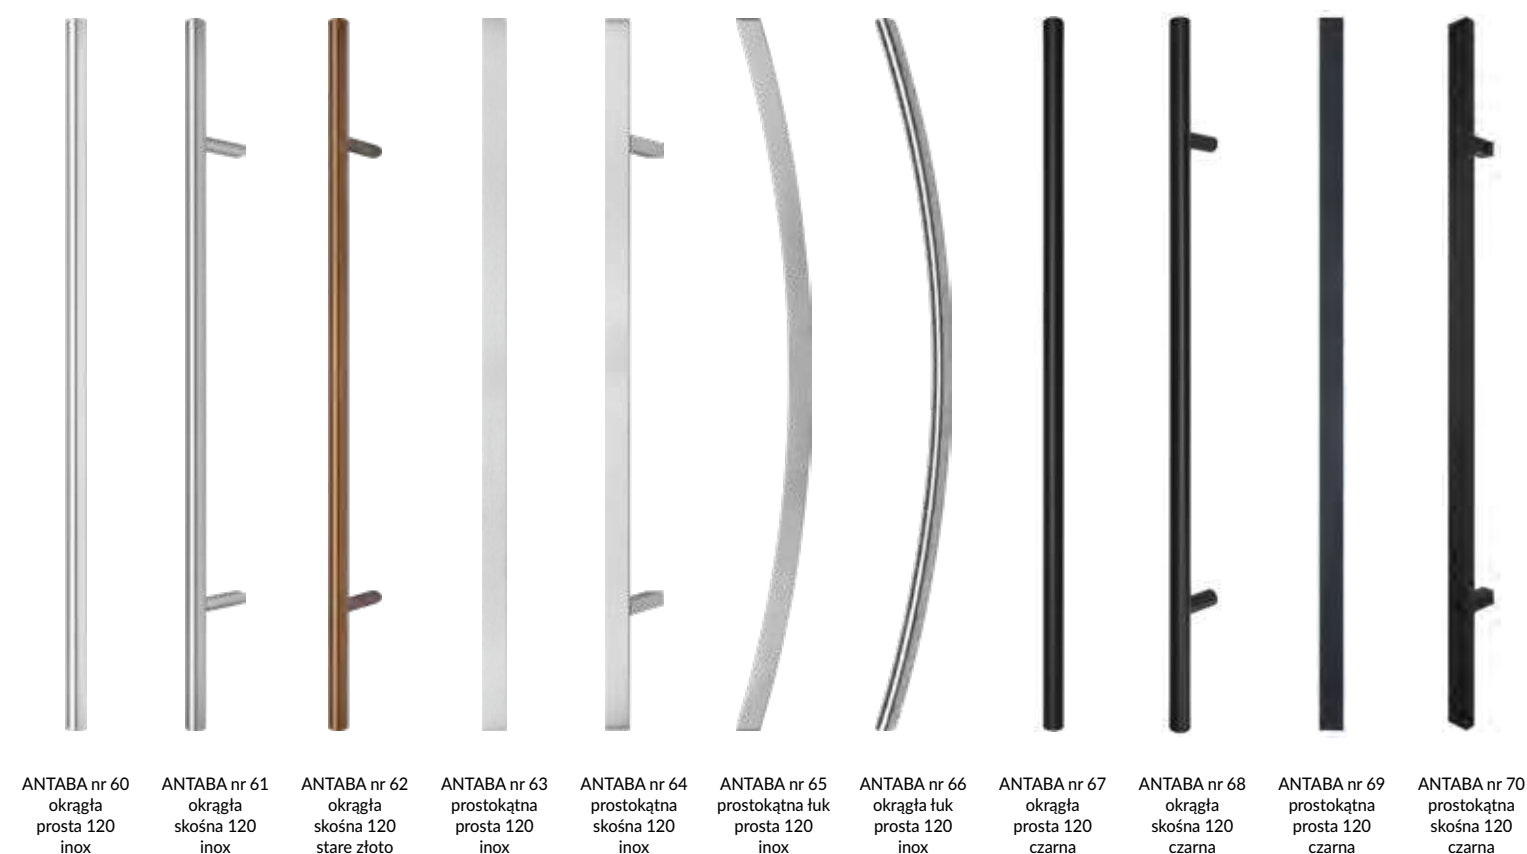

LINCOLN

BEDFORD

CARDIFF

PRESTON

PRESTON

PRESTON

STANDARDOWE RODZAJE WYKOŃCZEŃ LAZUROWYCH W WERSJI DĘBOWEJ

* Uwaga!!! Kolory Dąb bielony, Hemlock, Lakier bezbarwny, Yellow, Winchester, Afzelia, Sosna, Orange w drzwiach Ramowo-płycinowych, Ramowo-szkieletowych i Retro występują tylko w opcji z wkładkami z drewna dębowego w brzegowe listwy ramiaków za dopłatą 15%.
Drzwi zewnętrzne malowane są wysokiej jakości farbami lazurowymi niemieckiej firmy REMMERS.

AXA
HOME SECURITY

Klamki AXA slim występują tylko w połączeniu z antabą.

ZAMKI LISTWOWE

WINKHAUS

Zamek WINKHAUS listwowy hakowy trzypunktowy

Zamek WINKHAUS listwowy hakowy z dodatkowym górnym zamkiem czteropunktowy