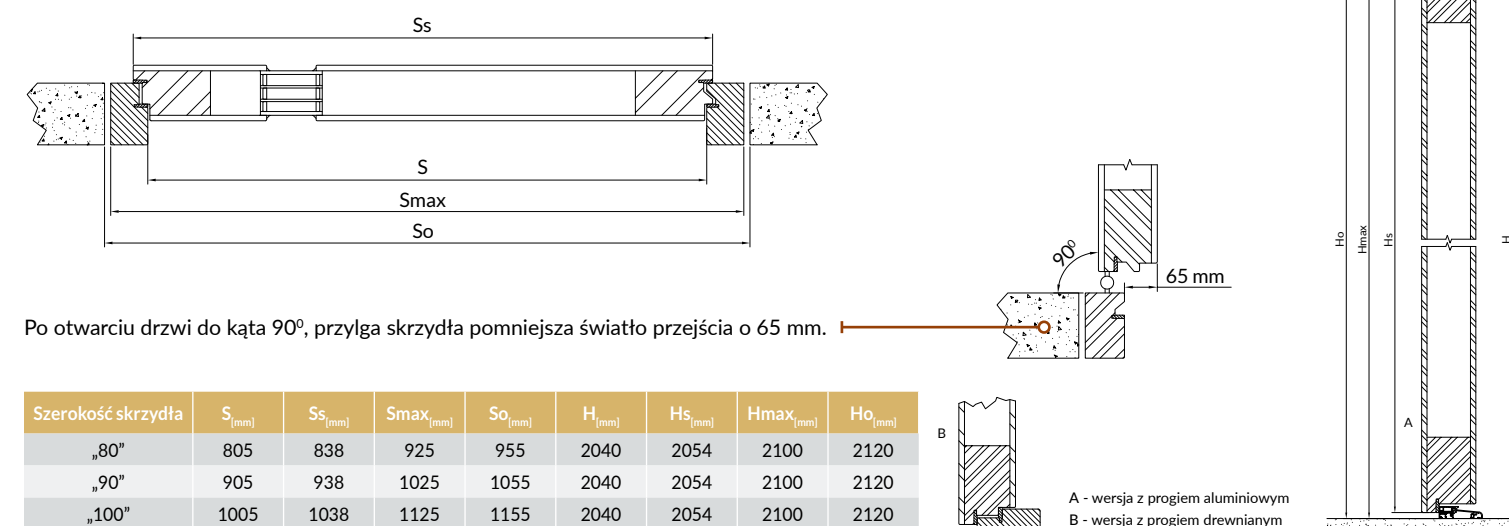

Po otwarciu drzwi do kąta 90°, przylga skrzydła pomniejsza światło przejścia o 47 mm.

Drzwi zewnętrzne nowoczesne przylgowe TermoPlus+ - grubość 100 mm.
Przekrój - pionowy i poziomy.

Po otwarciu drzwi do kąta 90°, przylga skrzydła pomniejsza światło przejścia o 65 mm.