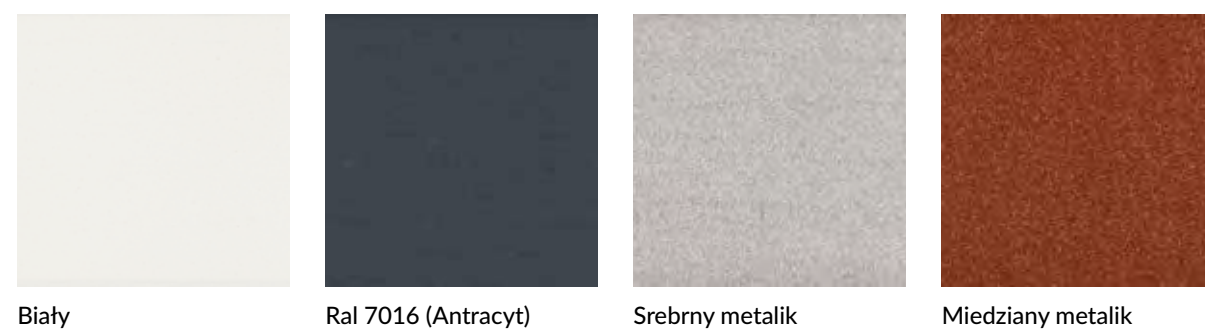

STANDARDOWE RODZAJE WYKOŃCZEŃ RAL