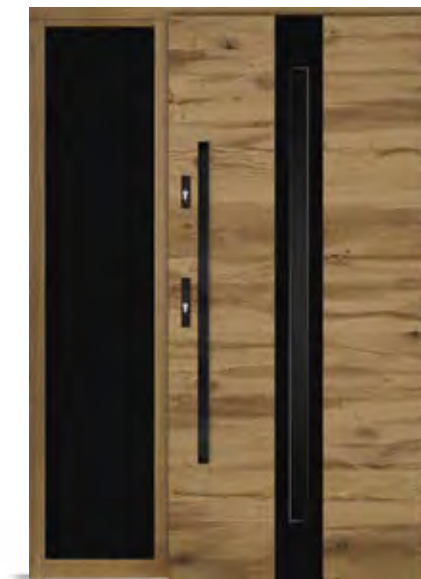

CENTO BLACK 03