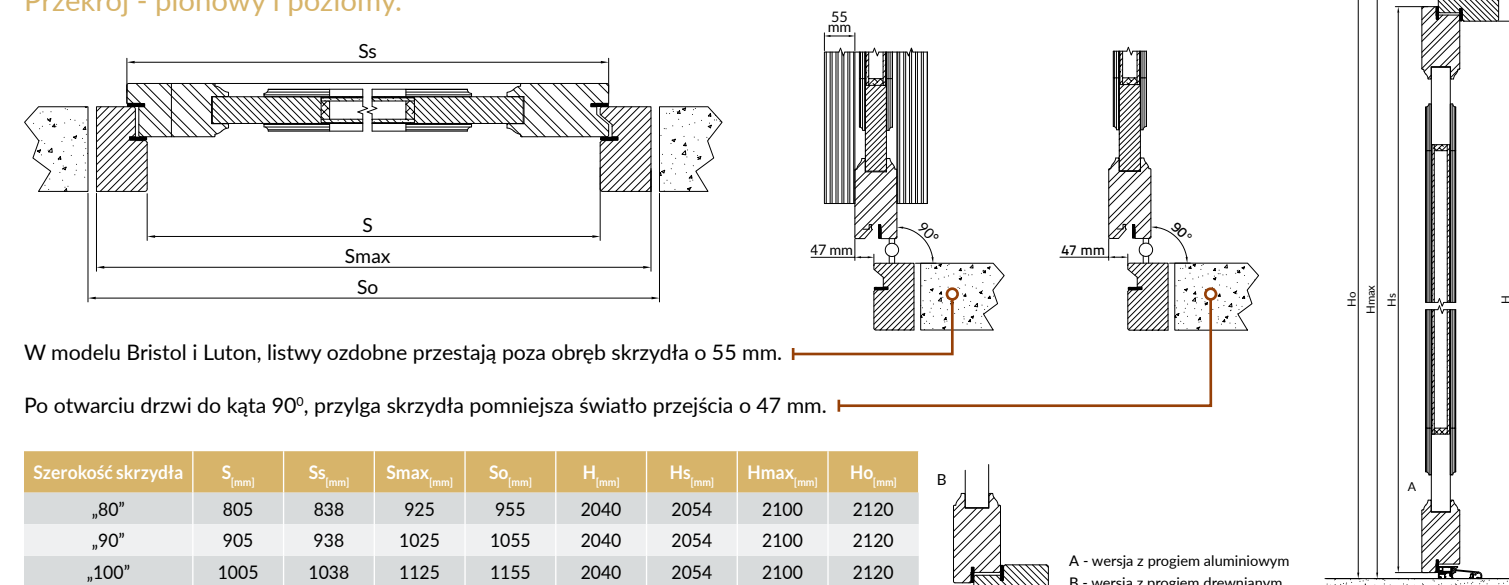

Drzwi zewnętrzne ramowo-płycinowe, ramowo-szkieletowe, retro - grubość 80 mm.
Przekrój - pionowy i poziomy.

W modelu Bristol i Luton, listwy ozdobne przestają poza obręb skrzydła o 55 mm.

Po otwarciu drzwi do kąta 90°, przylga skrzydła pomniejsza światło przejścia o 47 mm.