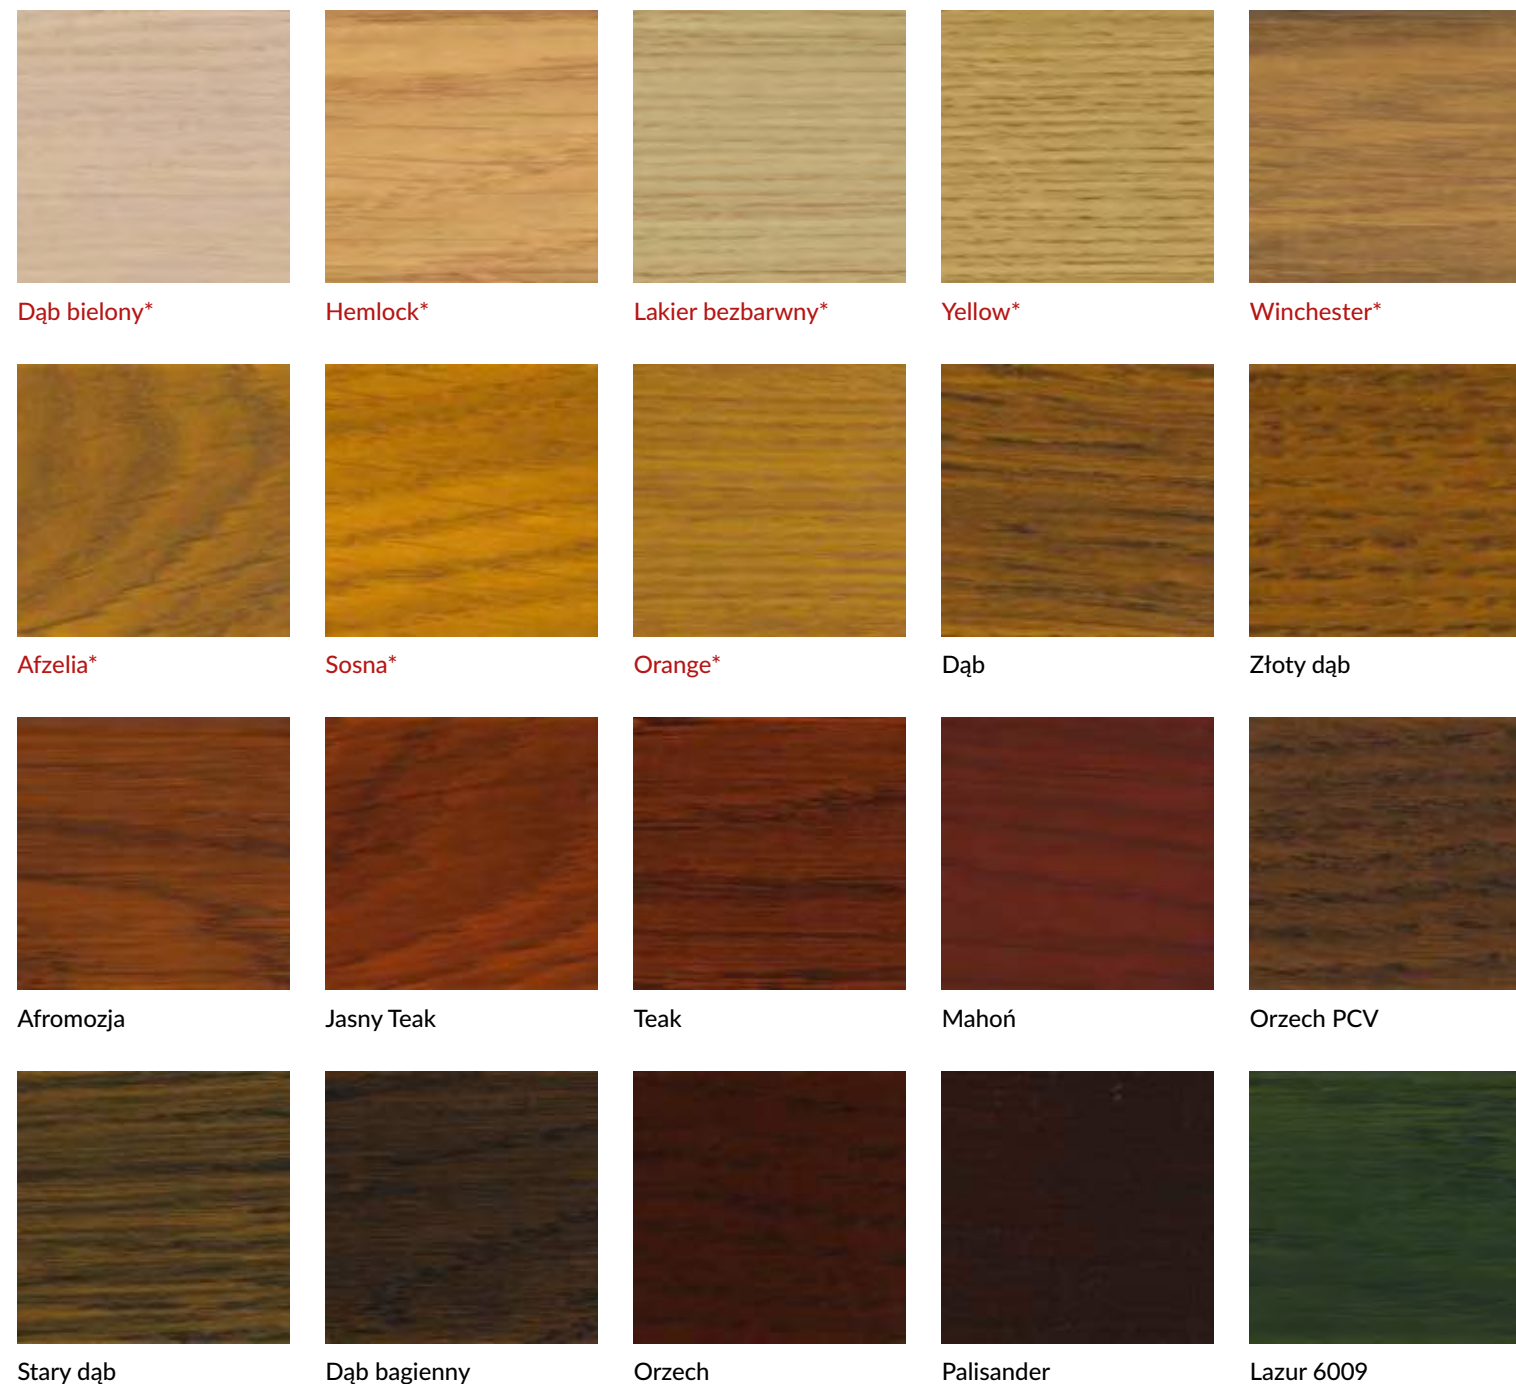

LINCOLN

BEDFORD

CARDIFF

PRESTON

PRESTON

PRESTON

STANDARDOWE RODZAJE WYKOŃCZEŃ LAZUROWYCH W WERSJI DĘBOWEJ

* Uwaga!!! Kolory Dąb bielony, Hemlock, Lakier bezbarwny, Yellow, Winchester, Afzelia, Sosna, Orange w drzwiach Ramowo-płycinowych, Ramowo-szkieletowych i Retro występują tylko w opcji z wkładkami z drewna dębowego w brzegowe listwy ramiaków za dopłatą 15%.
Drzwi zewnętrzne malowane są wysokiej jakości farbami lazurowymi niemieckiej firmy REMMERS.