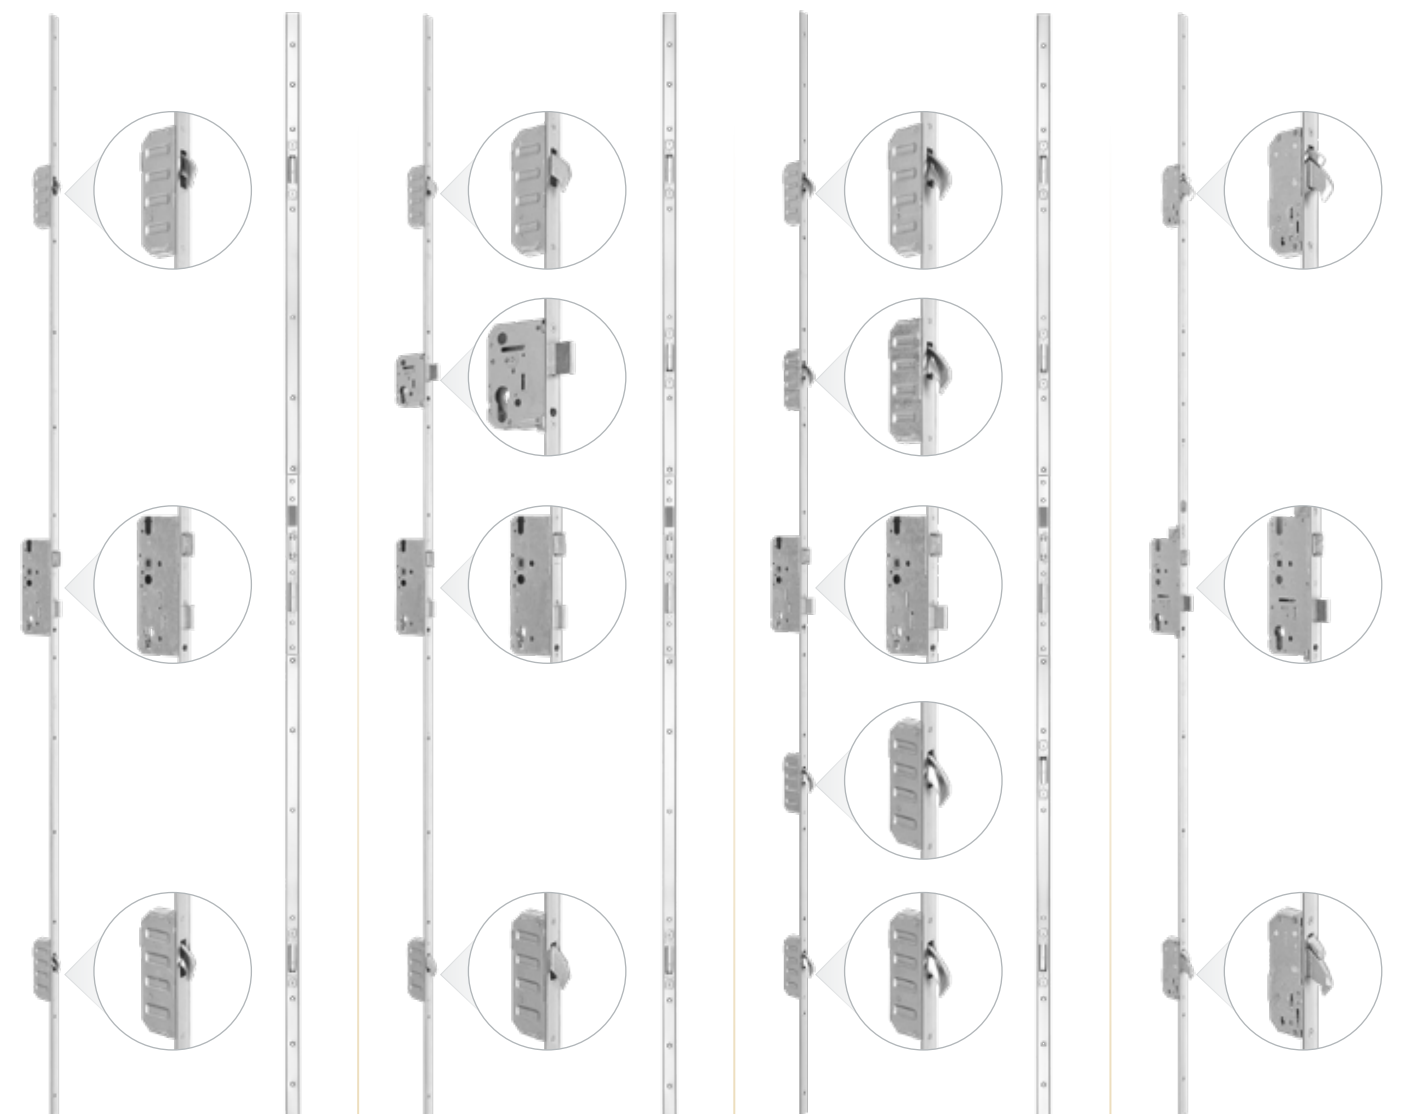

AXA
HOME SECURITY

Klamki AXA slim występują tylko w połączeniu z antabą.

ZAMKI LISTWOWE

WINKHAUS

Zamek WINKHAUS listwowy hakowy trzypunktowy

Zamek WINKHAUS listwowy hakowy z dodatkowym górnym zamkiem czteropunktowy

Zamek WINKHAUS listwowy hakowy pięciopunktowy

Zamek WINKHAUS listwowy hakowy automatyczny trzypunktowy

SAMOZAMYKACZ WPUSZCZANY W SKRZYDŁO

CZYTNIK LINII PAPILARNYCH

GU

WILKA®
SCHLIESSTECHNIK

Wkładka pojedyncza - 3 klucze