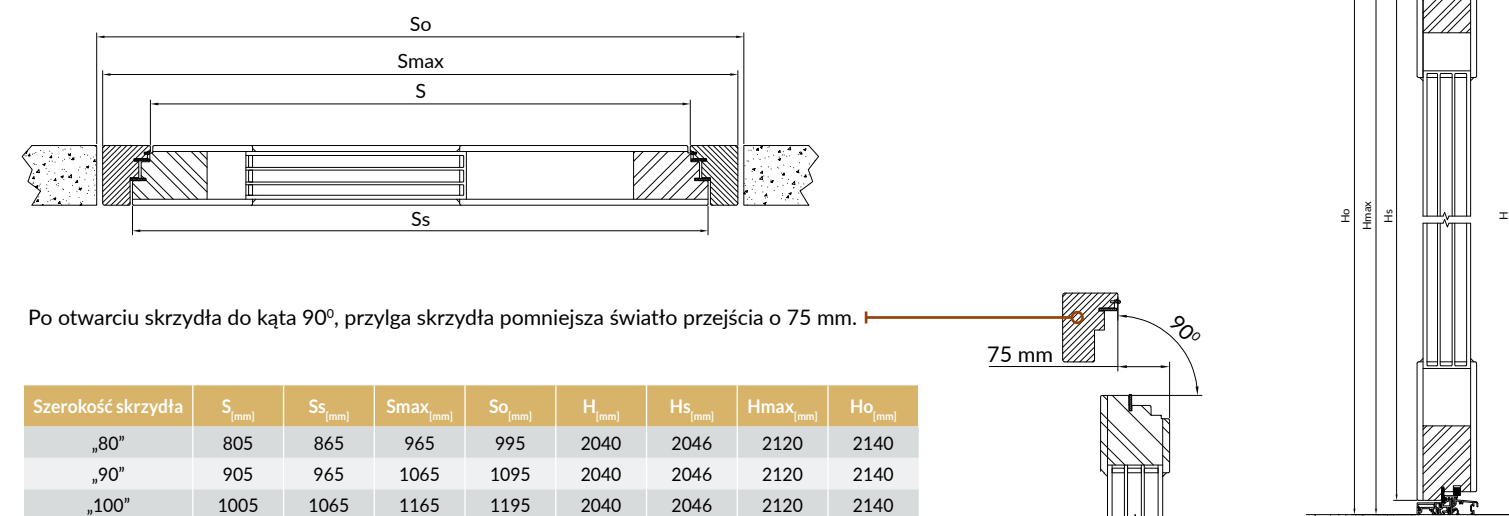

Drzwi zewnętrzne licowane z ościeżnicą stałą - grubość 100 mm.
Przekrój - pionowy i poziomy.

Po otwarciu skrzydła do kąta 90°, przylga skrzydła pomniejsza światło przejścia o 75 mm.

H - Wysokość w świetle ościeżnicy [mm]   Ho - Wysokość otworu w ścianie [mm]   Smax - Całkowita szerokość drzwi [mm]
Hs - Wysokość skrzydła [mm]   S - Szerokość w świetle ościeżnicy [mm]   So - Szerokość otworu w ścianie [mm]
Hmax - Całkowita wysokość drzwi [mm]   Ss - Szerokość skrzydła [mm]