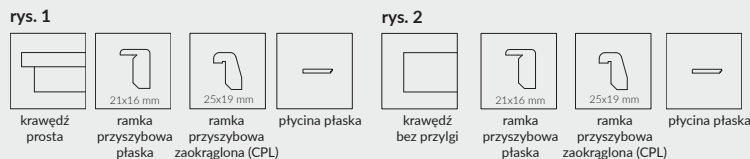

UWAGA: Zmienne wysokości występują w całej kolekcji PLUS. Skrzydła w zależności od wybranego wariantu posiadają wysokość 1983 mm, 2043 mm, 2110 mm lub 2240 mm - dedykowane są do ościeżnic przylgowych z trzema zawiasami, w odpowiednich wariantach wysokości.

OPCJE ZA DOPŁATĄ

- » szyba dekoracyjna MAT DRE, DECORMAT BRĄZ, DECORMAT GRAFIT (dotyczy skrzydła)
  - PLUS 20 27 zł | 33,21 zł
  - PLUS 40, 50, 60, 70, 80 55 zł | 67,65 zł
  - PLUS 30 87 zł | 107,01 zł
- » szyba mleczna VSG 22.1 zespolona bezpieczna str. 81
- » wypełnienie:
  - płyta wiórowa otworowa (1983 i 2043) 112 zł | 137,76 zł
  - płyta wiórowa otworowa (2110 i 2240) 145 zł | 178,35 zł
- » skrzydła „90” i „100” (1983 i 2043) 25 zł | 30,75 zł
- » skrzydła „90” i „100” (2110 i 2240) 49 zł | 60,27 zł
- » skrzydła bezprzylgowe rozwierne 74 zł | 91,02 zł
- » podcięcie wentylacyjne 27 zł | 33,21 zł
- » kratka wentylacyjna tworzywowa 26 zł | 31,98 zł
- » kratka wentylacyjna aluminiowa 109 zł | 134,07 zł
- » listwa przymykowa drzwi dwuskrzydłowych bezprzylgowych 25 zł | 30,75 zł
- » drzwi dwuskrzydłowe cena skrzydła x 2
- » **UWAGA:** trzeci zawias Estetic 80 do drzwi bezprzylgowych (dopłata doliczana jest do ceny ościeżnicy) 120 zł | 147,60 zł

UWAGA: kolekcja PLUS 10-80 oklejona laminatem CPL w standardowej wysokości dostępna jest w wersji przesuwnej.

* dekor do wyczerpania zapasów
*** dekor tylko w ułożeniu poziomym

Cena skrzydła nie obejmuje ceny ościeżnicy i klamki

MODEL	Dekor DRE-Cell	Laminat CPL 0,15-0,20 mm gr.1
198 PLUS 10-80	658 zł netto | 809,34 zł brutto	804 zł netto | 988,92 zł brutto
PLUS 10-80	-	804 zł netto | 988,92 zł brutto
211 PLUS 10-80	751 zł netto | 923,73 zł brutto	902 zł netto | 1109,46 zł brutto
224 PLUS 10-80	751 zł netto | 923,73 zł brutto	902 zł netto | 1109,46 zł brutto

Szerokość skrzydeł: jednoskrzydłowe „60”÷„100”, dwuskrzydłowe przylgowe „120” ÷ „200”, dwuskrzydłowe bezprzylgowe „120” ÷ „180”.
Informacje techniczne: ościeżnice: str. 142-143, akcesoria: str. 160-167 i 177, skrzydła drzwiowe: str. 178-186.