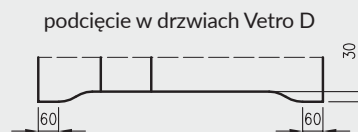

PODCIĘCIA WENTYLACYJNE