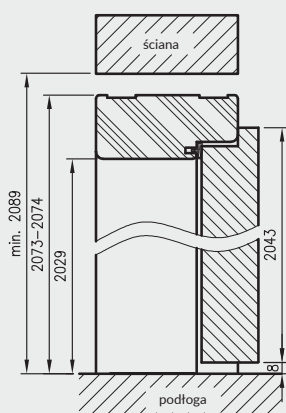

Przekrój pionowy OP do drzwi przylgowych