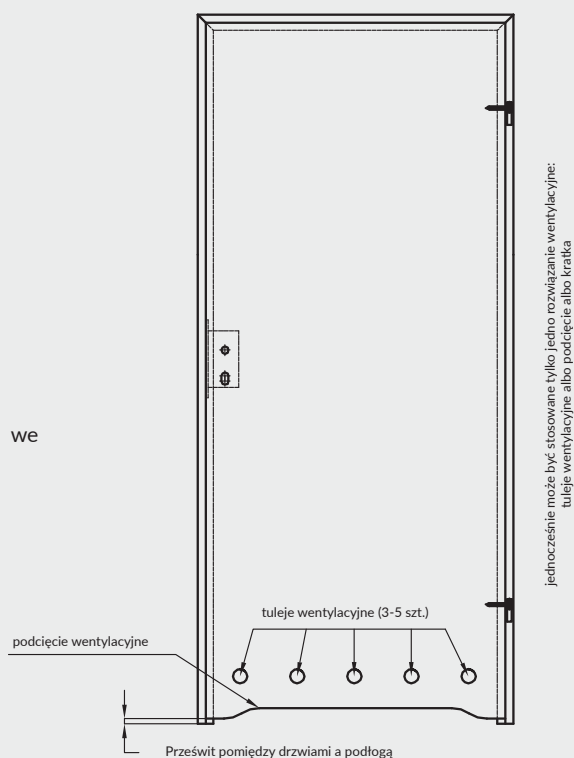

Zapewnienie powierzchni wentylacyjnej w drzwiach przylgowych**

Symbol wymiaru drzwi	drzwi z tulejami wentylacyjnymi		drzwi z podcięciem wentylacyjnym	
	powierzchnia wentylacyjna tulei i prześwitu 8 mm [m²]	wymagany prześwit dla spełnienia wymogu wentylacyjności [w mm]	powierzchnia wentylacyjna podcięcia i prześwitu 8 mm [m²]	wymagany prześwit dla spełnienia wymogu wentylacyjności [w mm]
"100"	0,011	19*	0,033	0
"90"	0,010	21*	0,029	1
"80"	0,009	24*	0,025	4
"70"	0,008	28*	0,021	14*
"60"	0,007	33*	0,018	35*

Zapewnienie powierzchni wentylacyjnej w drzwiach Sara Eco 2 oraz we wszystkich drzwiach bezprzylgowych rozwiernych

Symbol wymiaru drzwi	drzwi z tulejami wentylacyjnymi		drzwi z podcięciem wentylacyjnym	
	powierzchnia wentylacyjna tulei i prześwitu 8 mm [m²]	wymagany prześwit dla spełnienia wymogu wentylacyjności [w mm]	powierzchnia wentylacyjna podcięcia i prześwitu 8 mm [m²]	wymagany prześwit dla spełnienia wymogu wentylacyjności [w mm]
"100"	0,0112	19*	0,033	0
"90"	0,0104	21*	0,029	1
"80"	0,0096	23*	0,025	4
"70"	0,0082	27*	0,021	12*
"60"	0,0074	32*	0,018	31*

jednocześnie może być stosowane tylko jedno rozwiązanie wentylacyjne: tuleje wentylacyjne albo podcięcie albo kratka

Powyżej podano wymaganą wysokość prześwitu pod drzwiami, zapewniającą 0,022 m² całkowitej powierzchni wentylacyjnej. Standardowo prześwit ten dla skrzydeł wynosi 8 mm.

* należy zwiększyć prześwit do podanej wysokości poprzez skrócenie skrzydła od dołu (w przypadku gdy skrócenie jest możliwe - patrz **)

** Wyjątki nieujęte w tabeli (skrzydła których nie można skrócić):

- Kolekcje Vetro A, D i E – zastosowanie podcięcia wentylacyjnego w drzwiach o szerokości „80”-„100” oraz standardowego prześwitu pod drzwiami (8 mm) zapewni spełnienie wymogu wentylacyjności.
- Kolekcja Vetro B – nie spełnia wymogów wentylacyjności.
- Skrzydła przesuwne – z uwagi na konstrukcję systemu przesuwne (oddalenie od ściany/tunelu o 12 mm) spełniają wymóg wentylacyjności bez konieczności stosowania dodatkowych opcji.
- Nie można skrać także drzwi dwuskrzydłowych oraz składanych FOLDE.

PODCIĘCIA WENTYLACYJNE