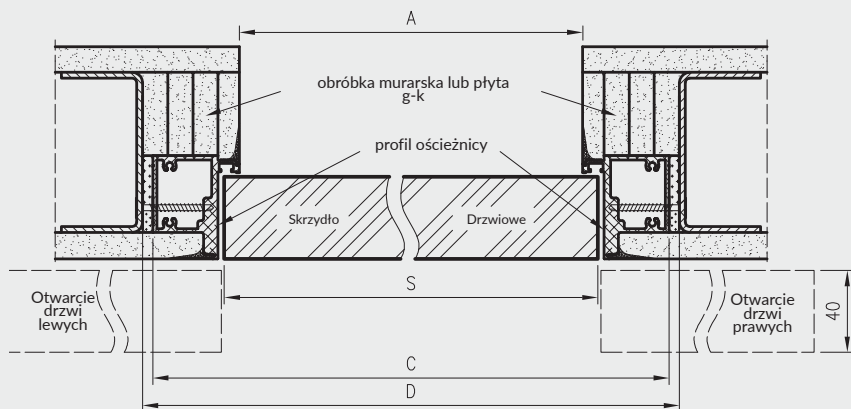

Wymiary szerokości drzwi Sara Eco 2

BEZPRZYLGOWE - OTWIERANE NA ZEWNĄTRZ W NORMIE 202X OŚCIEŻNICA DRE

Przekrój poprzeczny dla drzwi Sara Eco2 bezprzylgowe - otwierane na zewnątrz