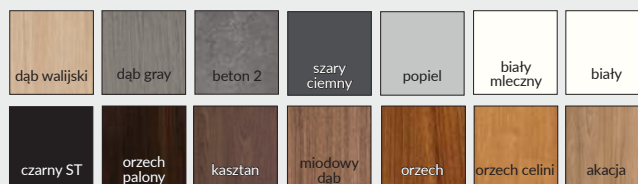

Laminat
CPL

CENA SKRZYDŁA

MODEL	Laminat CPL 0,15-0,20 mm	Laminat CPL 0,7 mm
FORCA B 10	1420 zł netto | 1746,60 zł brutto	1614 zł netto | 1985,22 zł brutto

Szerokość skrzydeł: jednoskrzydłowe „80”- „100”

Informacje techniczne: akcesoria: str. 166, skrzydła drzwiowe: str. 178-186.