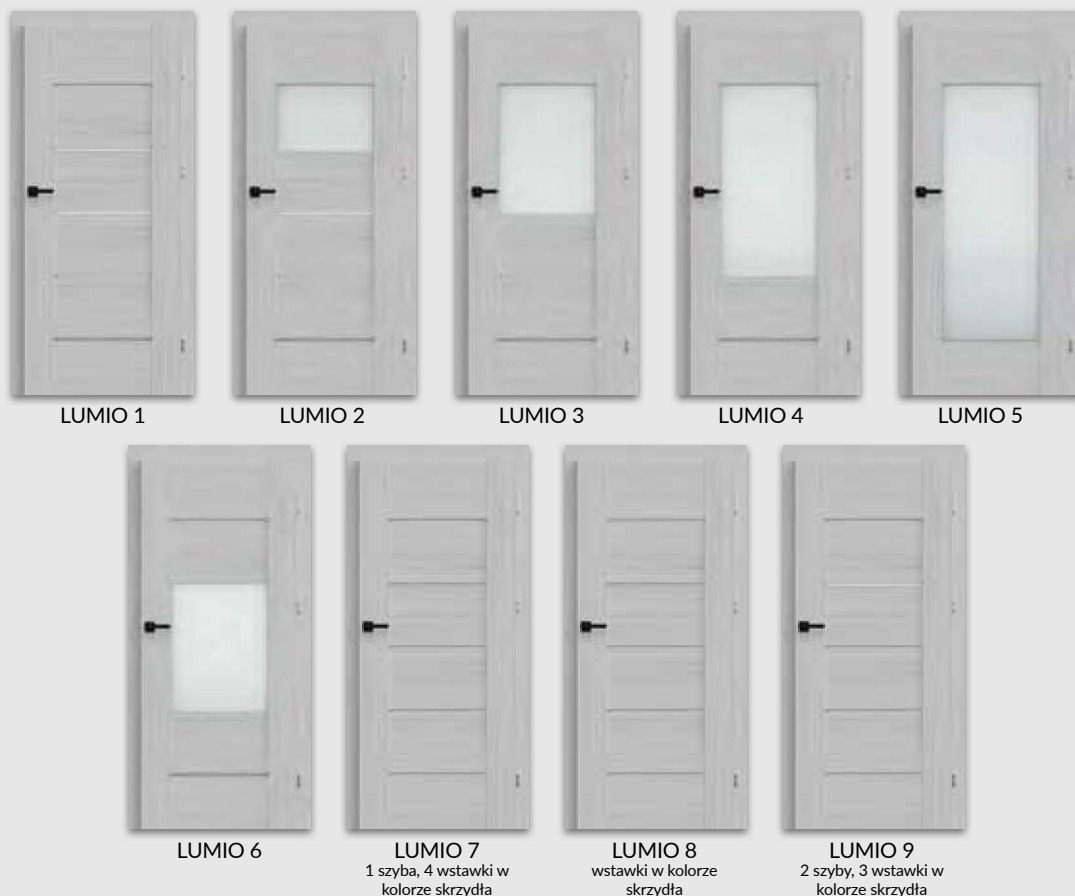

W STANDARDZIE

- » ramiaki z płyt drewnopochodnych
- » szyba MAT DRE gr. 4 mm
- » wstawki płaskie (LUMIO 7-9)

OPCJE BEZ DOPŁATY

- » szyby DECORMAT BRĄZ, DECORMAT GRAFIT i szyba przezroczysta
- » otwory pod tuleje wentylacyjne
- » płytina płaska HDF 4mm czarna lakierowana połysk w modelach LUMIO 1, 7, 9 - zamiast szyby

SKRZYDŁO PRZYLGOWE

- » krawędź prosta **rys. 1**
- » 3 zawiasy wkręcane koloru srebrnego
- » zamek zasuwkowy na klucz zwykły, blokadę łazienkową, wkładkę patentową lub zamek oszczędnościowy

UWAGA: Do skrzydeł przylgowych LUMIO należy stosować ościeżnice z 3 zawiasami.

OPCJE ZA DOPŁATĄ

» tuleje wentylacyjne tworzywowe	1 szt. 6 zł | 7,38 zł
» skrzydła „90” i „100”	50 zł | 61,50 zł
» podcięcie wentylacyjne	27 zł | 33,21 zł
» skrót rekuperacyjny -15 mm	27 zł | 33,21 zł
» szyba czarna VSG 22.1 zespolona bezpieczna	75 zł | 92,25 zł
LUMIO 1	167 zł | 205,41 zł
LUMIO 2	262 zł | 322,26 zł
LUMIO 3, 6	356 zł | 437,88 zł
LUMIO 4	451 zł | 554,73 zł
LUMIO 5	15 zł | 18,45 zł
LUMIO 7	30 zł | 36,90 zł
LUMIO 9	
» drzwi dwuskrzydłowe	cena skrzydła x2

* Uwaga: ze stanów magazynowych dostępne są wybrane konfiguracje modeli LUMIO 1 i LUMIO 9 przylgowe w kolorze biel alpejska.