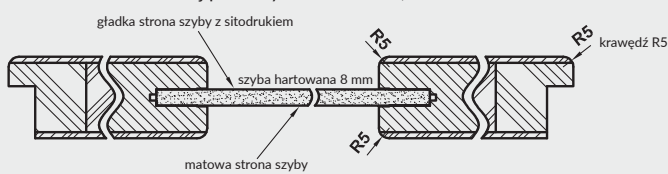

Przekrój poziomy drzwi A1-A4, A12-A15