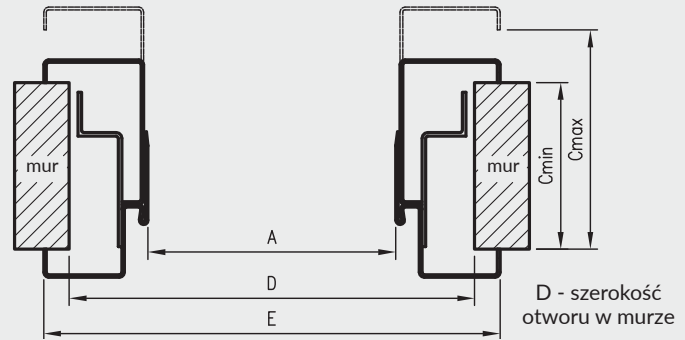

OŚCIEŻNICE STALOWE REGULOWANE PRZYLGOWE

Ościeżnice Stalowe Regulowane przylgowe - wymiary

* - przy zastosowaniu progu stalowego - faktyczna wysokość w świetle przejścia zmniejszy się o 20mm od podanej