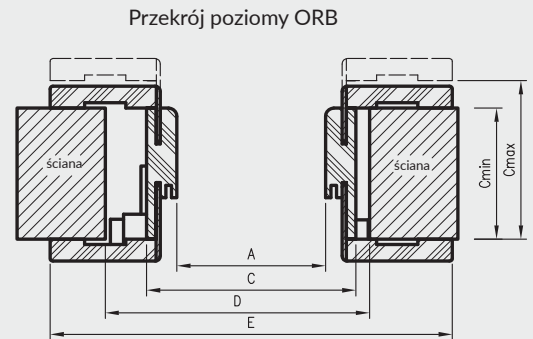

do drzwi dwuskrzydłowych

	A	C	D	E
120	1274	1318	1350	1458
130	1374	1418	1450	1558
140	1474	1518	1550	1658
150	1574	1618	1650	1758
160	1674	1718	1750	1858
170	1774	1818	1850	1958
180	1874	1918	1950	2058

do drzwi jednoskrzydłowych

	A	C	D	E
60	627	671	700	811
70	727	771	800	911
80	827	871	900	1011
90	927	971	1000	1111
100	1027	1071	1100	1211

* **UWAGA:** ościeżnica 075-095 ma odmienny przekrój, dla grubości muru 75-89 mm konieczne będzie samodzielne skrócenie pióra kątownika ruchomego

D - wymagana szerokość otworu w murze

CENY OŚCIEŻNIC REGULOWANYCH BEZPRZYLGOWYCH O ZMIENNYCH WYSOKOŚCIACH

Grubość muru			GRUPA 1						
	wysokość skrzydła 1983 i 2043		wysokość skrzydła 2110 i 2240		wysokość skrzydła 1983 i 2043		wysokość skrzydła 2110 i 2240		
Cmin	Cmax	netto	brutto	netto	brutto	netto	brutto	netto	brutto
75	95	786 zł	966,78 zł	859 zł	1056,57 zł	804 zł	988,92 zł	874 zł	1075,02 zł
95	115	801 zł	985,23 zł	875 zł	1076,25 zł	822 zł	1011,06 zł	895 zł	1100,85 zł
120	140	812 zł	998,76 zł	891 zł	1095,93 zł	835 zł	1027,05 zł	910 zł	1119,30 zł
140	160	827 zł	1017,21 zł	908 zł	1116,84 zł	851 zł	1046,73 zł	930 zł	1143,90 zł
160	180	840 zł	1033,20 zł	922 zł	1134,06 zł	863 zł	1061,49 zł	948 zł	1166,04 zł
180	200	856 zł	1052,88 zł	942 zł	1158,66 zł	881 zł	1083,63 zł	964 zł	1185,72 zł
200	220	869 zł	1068,87 zł	958 zł	1178,34 zł	895 zł	1100,85 zł	985 zł	1211,55 zł
220	240	882 zł	1084,86 zł	974 zł	1198,02 zł	908 zł	1116,84 zł	997 zł	1226,31 zł
240	260	895 zł	1100,85 zł	990 zł	1217,70 zł	921 zł	1132,83 zł	1015 zł	1248,45 zł
260	280	908 zł	1116,84 zł	1005 zł	1236,15 zł	936 zł	1151,28 zł	1033 zł	1270,59 zł
280	300	921 zł	1132,83 zł	1024 zł	1259,52 zł	951 zł	1169,73 zł	1051 zł	1292,73 zł
300	320	936 zł	1151,28 zł	1036 zł	1274,28 zł	962 zł	1183,26 zł	1066 zł	1311,18 zł

Ceny zawierają 2 zawiasy z płytkami mocującymi.

Cena ościeżnicy do drzwi dwuskrzydłowych: +50% (w przypadku użycia 3 zawiasów dopłata dodatkowa

» Dopłata za trzeci zawias Estetic 80

» Dopłata za wzmocnienie pod samozamykacz dotyczy ościeżnic z kątem łączenia 45°

242 zł | 297,66 zł

120 zł | 147,60 zł

40 zł | 49,20 zł