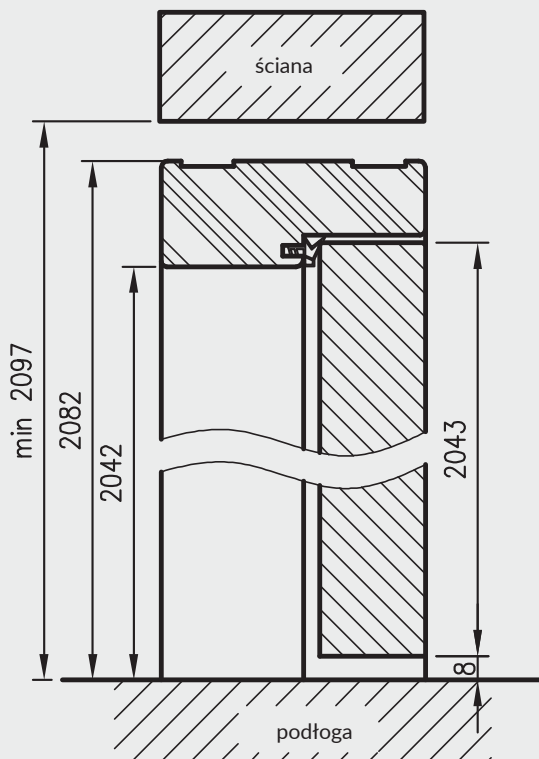

Przekrój pionowy OPB