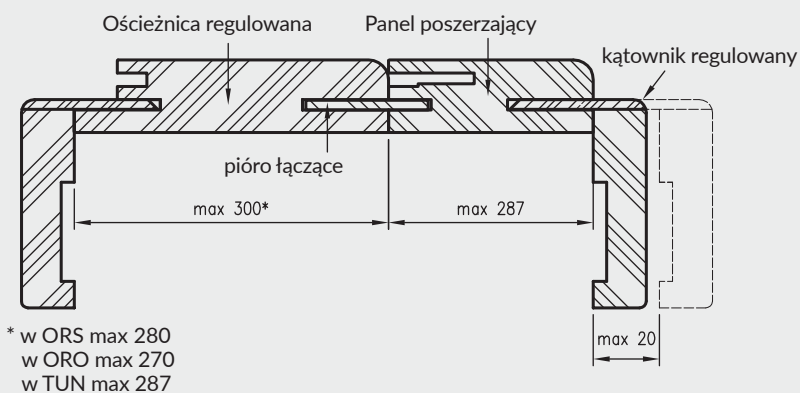

PANELE POSZERZAJĄCE

ZASTOSOWANIE

Panel poszerzający to składowa ozdobnej zabudowy przejścia w murze lub powiększenie możliwości instalowania ościeżnic przy grubych ścianach powyżej 320 mm. Panel jest poszerzeniem środkowych części ościeżnic regulowanych i tuneli regulowanych. Znajduje zastosowanie przy użyciu kątowników regulowanych, z wcześniej zamówionych ościeżnic lub tuneli z kątem łączenia 45°.

Panele poszerzające o zmiennych wysokościach występują tylko w grupie oklein Cell i CPL.

ZAWARTOŚĆ KOMPLETU

- » dwie belki pionowe
- » belka pozioma
- » trzy pióra łączące
- » akcesoria do łączenia belek

warianty szerokości przekroju panela

X	062	082	107	127	147	167	187	207	227	247	267	287