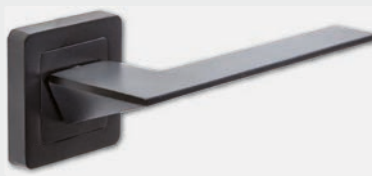

klamka ATRIA - czarna mat
69 zł | 84,87 zł