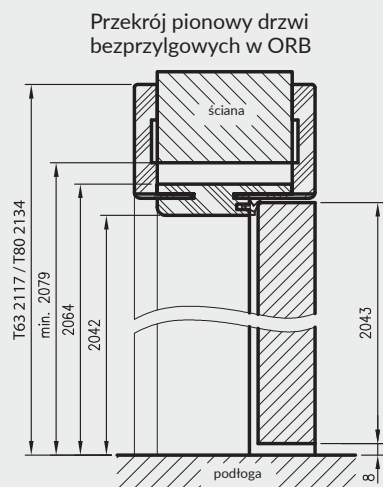

OŚCIEŻNICE REGULOWANE

BEZPRZYLGOWE Z KĄTOWNIKIEM T80 LUB T63

wymagana wysokość otworu w murze 2079 mm

ORB łączenie pod kątem 45°

ORB łączenie pod kątem 90°**
kątownik T80

** łączenie pod kątem 90° dostępne w kolorze biała mat, czarna mat 2, biały malowany akrylowy UV, sosna biała, dąb piaskowy, dąb polski 3D, biały lakier, czarny lakier i dekory z kolekcji LUX i WOOD

Przekrój poziomy ORB