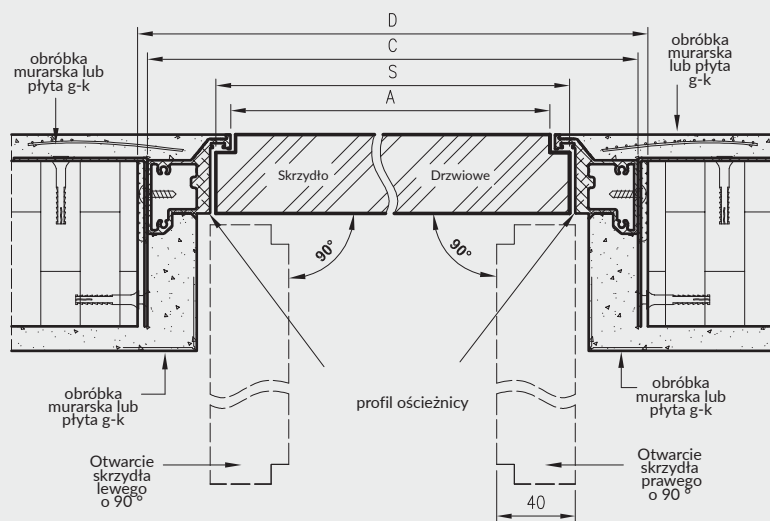

Wymiary szerokości drzwi Sara Eco 2

ODWRÓCONA PRZYLGĄ - OTWIERANE DO WEWNĄTRZ W NORMIE 202X OŚCIEŻNICA DRE

Przekrój poprzeczny dla drzwi Sara Eco 2 z odwróconą przylgą - otwierane do wewnątrz