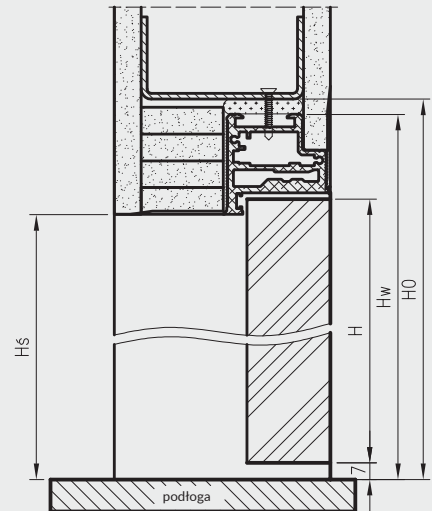

Przekrój pionowy drzwi Sara Eco 2 bezprzylgowe - otwierane na zewnątrz

norma	H	Hs	Hw	H0
202X	2020	2020	2068	2075
220X	2200	2200	2248	2255
240X	2400	2400	2448	2455

	S	A	C	D
"60"	620	605	701	710
"70"	720	705	801	810
"80"	820	805	901	910
"90"	920	905	1001	1010
"100"	1020	1005	1101	1110