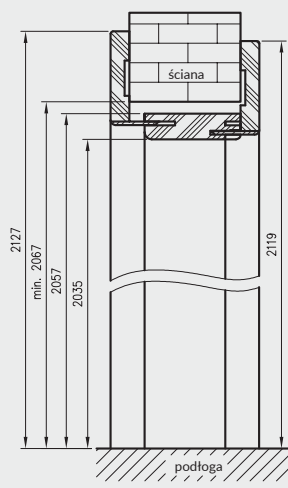

TUNEL REGULOWANY

Z KĄTOWNIKIEM T63, T80

Tunel regulowany to ozdobna zabudowa przejścia w murze. Może być stosowany jako samodzielne rozwiązanie lub jako integralna część systemu przesuwnej naściennych NT.

Tunel regulowany jest produktem wizualnie zbliżonym do ościeżnicy regulowanej, z kilkoma różnicami:

- » brak możliwości zamontowania zawiasów
- » brak blachy zaczepowej
- » brak frezowania pod uszczelkę różna wysokość i rozpiętość kątowników przednich i tylnych (wartość E i F w tabelach)

Przekrój pionowy tunelu regulowanego z ką. T80