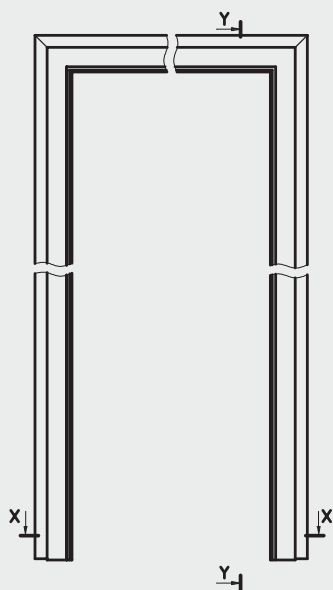

Przekrój poziomy OSHB X - X

OŚCIEŻNICE STALOWE HYBRYDOWE

BEZPRZYLGOWE

Ościeżnice Stalowe Hybrydowe bezprzylgowe - wymiary