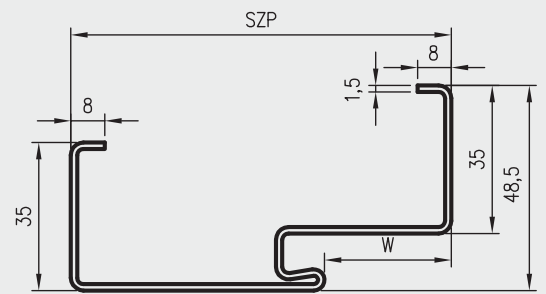

OŚCIEŻNICE STALOWE STAŁE

rodzaj ościeżnicy	H0	Hs	Hw	Hm	W	SZP
OSSB STAND	2084	2040,5	2075,5	2089	46	106
OSS STAND	2071	2027,5*	2062,5	2076	30	90
OSS ENTER						
OSS SOLID						
OSS SOLID RC2						
OSS SZKLANE	2077	2033,5	2068,5	2082	30	90
OSS ATHOS	2073	2029,5*	2064,5	2078	38	117
OSS FORCA						
OSS OLIMP EI30	2070	2025,5	2060,5	2074		

H0 - wysokość otworu montażowego

Hs - wysokość w świetle przejścia w ościeżnicy

* - przy zastosowaniu progu stalowego - faktyczna wysokość w świetle przejścia zmniejszy się o 20mm od podanej