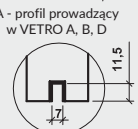

- kaset ościeżnicowych PA
- systemów SPAZIO CD
- systemów naściennych

* jeśli występuje

Uwaga: zamki magnetyczne w dwóch wariantach rozstawu: 85mm na wkładkę patentową lub 90 mm na klucz zwykły oraz WC

Skrzydła Forca / Forca B