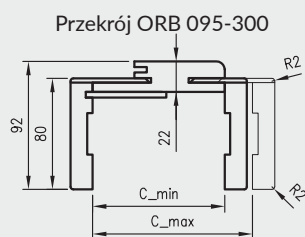

OŚCIEŻNICE REGULOWANE

BEZPRZYLGOWE Z KĄTOWNIKIEM T80 LUB T63

wymagana wysokość otworu w murze 2079 mm

ORB łączenie pod kątem 45°