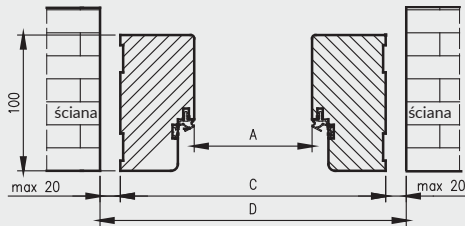

KONSTRUKCJA

Ościeżnica OD ATHOS wykonana jest z klejonego drewna sosnowego, od strony ekspozycyjnej pokryta laminatem CPL O, 15-0,2 mm. Belki ościeżnicy, o stałej szerokości 100mm, docięte są pod kątem 90°. W kanale, wyfrezowanym we wrębie belek, wklejona jest uszczelka pęczniejąca o właściwościach przeciwpożarowych.

ZASTOSOWANIE

Ościeżnice OD ATHOS dedykowane są do drzwi Athos, wraz z którymi, zamontowane zgodnie z Krajową Oceną Techniczną nr 2018/0633 stanowią przegrodę o odporności ogniowej EI₁ 30. Ponadto, wyposażone w próg stały spełniają kryteria izolacyjności akustycznej zgodnie z klasą Rw = 37 dB, a w konfiguracji z uszczelką opadającą, bez progu stałego, Rw = 32 dB

ZAWARTOŚĆ KOMPLETU

» Belki główne (nadproże, stojak zaczepowy z zamontowanym zaczepem zamka głównego oraz stojak zawiasowy z otworowaniem pod jarzma i zawiasy trójdzielne oraz zamontowanymi gniazdami bolców antywyważeniowych), uszczelka przylgowa, trzy zawiasy (część środkowa zawiasu trójdzielnego)+ 3 jarzma zawiasowe, komplet elementów przeznaczonych do zmontowania ościeżnicy według dołączonej instrukcji.

Ościeżnice pakowane są w opakowania kartonowe.

Asortyment ościeżnic drewnianych:

- » OD ATHOS - do drzwi Athos z progiem stałym
- » OD ATHOS UO - do drzwi Athos z uszczelką opadającą

Wymiary OD do drzwi Athos