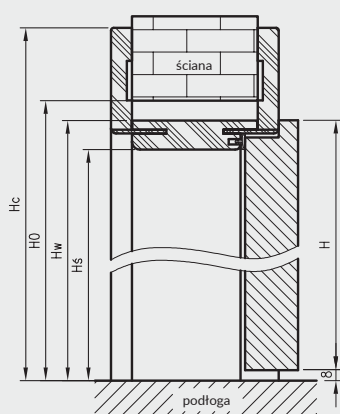

Przekrój pionowy OR