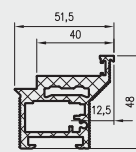

Profil do drzwi z odwróconą przylgą otwieranych do wewnątrz