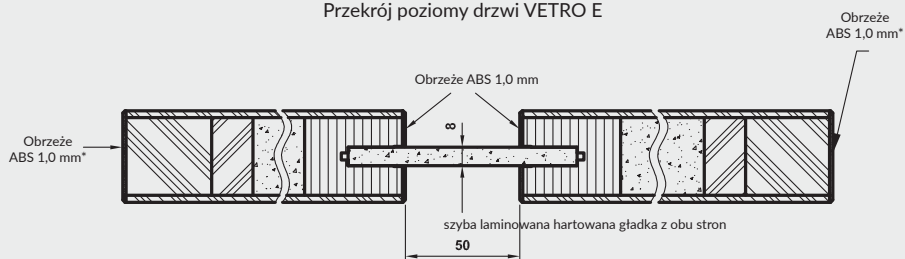

Vetro E - dąb halifax naturalny

Laminaty
EGGER 3 mm
grupa 1

Laminaty
CLEAF 4 mm
grupa 2

Przekrój poziomy drzwi VETRO E

Cena skrzydła nie obejmuje ceny ościeżnicy i klamki

MODEL	grupa 1	grupa 2
VETRO E	1231 zł 1514,13 zł	1522 zł 1872,06 zł

W STANDARDZIE

- » płaszczyna skrzydła oklejona płytą laminowaną, synchroniczną o grubości 3 mm lub 4 mm
- » wzmocniona rama z płyty MDF
- » wypełnienie płyta wiórowa otworowa
- » szyba laminowana hartowana DECORMAT gr. 8 mm o stałej szerokości (niezależnie od szerokości skrzydła) lub szyba laminowana hartowana czarna (nieprzezierna) 8 mm o stałej szerokości (niezależnie od szerokości skrzydła)