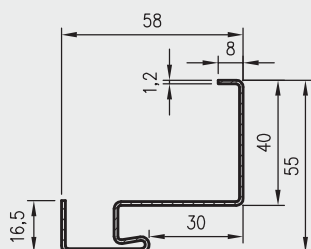

Profil ościenicy OSMK