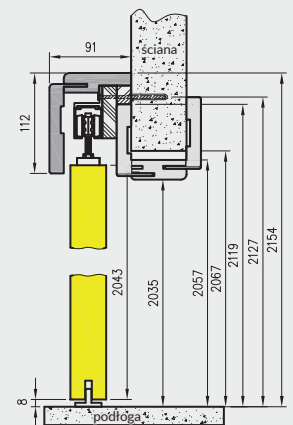

NT - przekrój pionowy na tunelu z ką. 80 mm

Wysokość skrzydła przesuwne - 2043 mm
całkowita wysokość systemów przesuwne - 2154 mm

System przesuwny pojedynczy

symbol	„60”	„70”	„80”	„90”	„100”
A	602	702	802	902	1002
C	646	746	846	946	1046
D	664	764	864	964	1064
E	752	852	952	1052	1152
E*	786	886	986	1086	1186
S	644	744	844	944	1044

System przesuwny podwójny

symbol	„120”	„140”	„160”	„180”	„200”
A	1200	1400	1600	1800	2000
C	1244	1444	1644	1844	2044
D	1264	1464	1664	1864	2064
E	1350	1550	1750	1950	2150
E*	1384	1584	1784	1984	2184
S**	644	744	844	944	1044