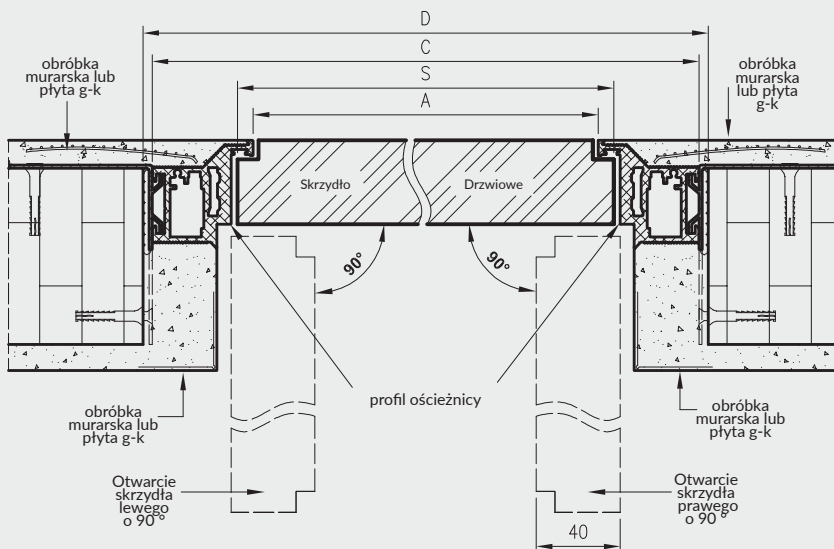

ODWRÓCONA PRZYLG - OTWIERANE DO WEWNĄTRZ W NORMIE 202X, 220X, 240X

Przekrój poprzeczny drzwi Sara Eco 2 z odwróconą przylgą - otwierane do wewnątrz