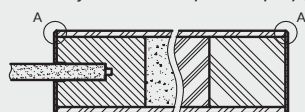

Przekrój ramiaka skrzydła bezprzylgowego

Szyby z kolekcji VETRO posiadają awers i rewers (ważne w zestawieniu obok siebie drzwi otwieranych odwrotnie). Przekroje poziome zamieszczone obok przedstawiają ułożenie szyby w wersji awers. Przy wyborze wersji rewers szyba jest obrócona o 180° wokół pionowej osi.