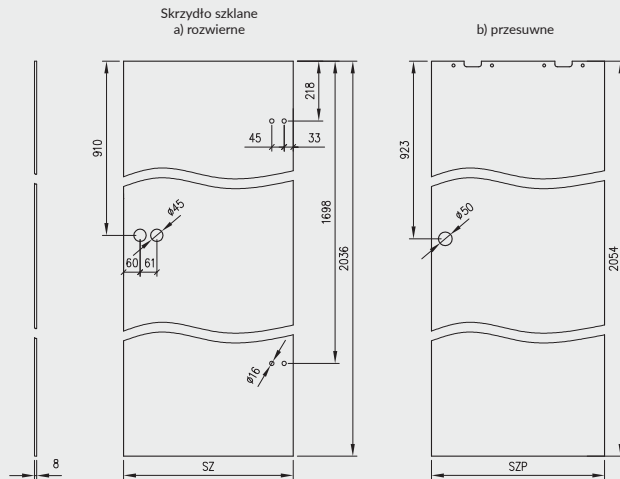

WYMIARY SKRZYDEŁ I ROZMIESZCZENIE OKUĆ

Skrzydło stanowi tafła szklana, z bezpiecznego, jednolitego szkła hartowanego o grubości 8 mm, w której znajdują się otwory pozwalające na zamocowanie:

- » zawiasów i zamka w drzwiach rozwiernych
- » uchwyty muszelkowego oraz górnych uchwytów montażowych w drzwiach przesuwnych

ZASTOSOWANIE

Drzwi szklane mają zastosowanie jako drzwi wewnętrzne w budynkach mieszkalnych jedno i wielorodzinnych, budynkach zamieszkania zbiorowego oraz budynkach użyteczności publicznej.