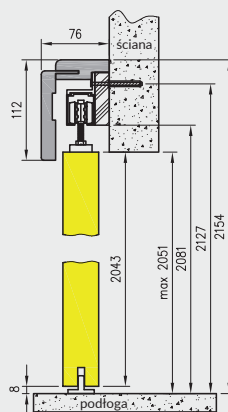

NS - przekrój pionowy