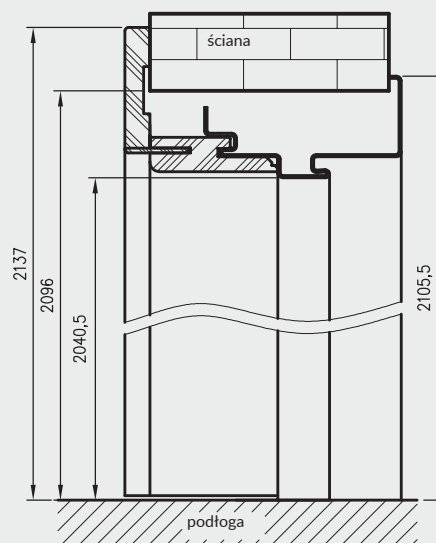

Y - Y Przekrój pionowy OSHB