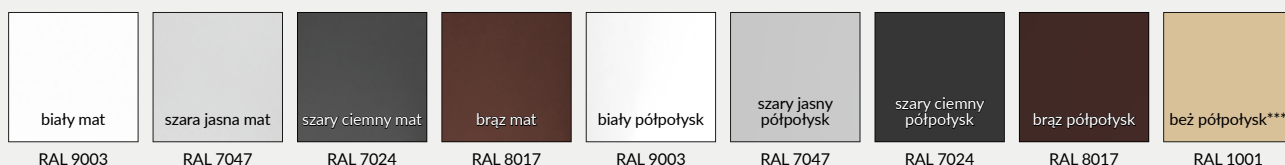

*** kolor beż dostępny tylko w półpołysku