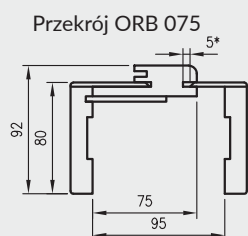

OŚCIEŻNICE REGULOWANE

BEZPRZYLGOWE Z KĄTOWNIKIEM T80 LUB T63

wymagana wysokość otworu w murze 2079 mm

ORB łączenie pod kątem 45°