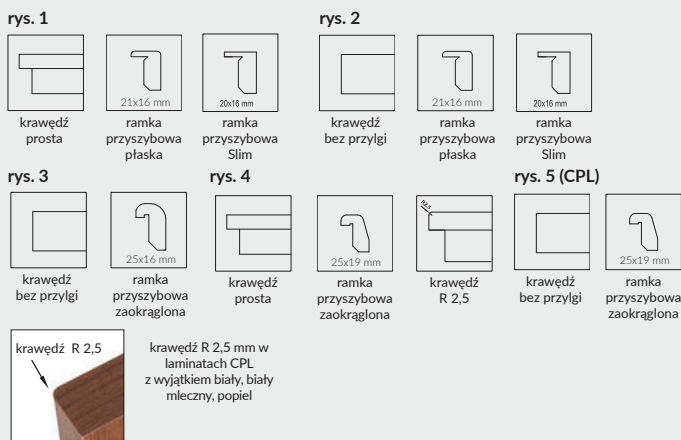

- » krawędź bez przylgi, ramka przyszybowa płaska **rys. 2** w dekorze skrzydła lub czarna Slim
- » gniazda pod 2 zawiasy wpuszczane Estetic 80 (zawiasy stanowią wyposażenie ościeżnicy)
- » zamek magnetyczny na klucz zwykły, blokadę łazienkową, wkładkę patentową lub zamek oszczędnościowy
- » krawędź bez przylgi, ramka przyszybowa zaokrąglona (w laminacie CPL) **rys. 5**

SKRZYDŁO PRZESUWNE

- » krawędź bez przylgi oraz do wyboru: ramka przyszybowa płaska w dekorze skrzydła lub czarna Slim, **rys. 2** lub ramka przyszybowa zaokrąglona **rys. 3**
- » gniazdo pod zamek hakowy i/lub uchwyty
- » krawędź bez przylgi, ramka przyszybowa zaokrąglona (w laminacie CPL) **rys. 5**

OPCJE ZA DOPLĄTĄ

- » szyba dekoracyjna MAT DRE, DECORMAT BRAZ, DECORMAT GRAFIT (dotyczy skrzydła)
  DECO 10, 20, 30 27 zł | **33,21 zł**
- » szyba mleczna VSG 22.1 zespolona bezpieczna
  DECO 10, 20, 30 80 zł | **98,40 zł**
- » wypełnienie płyta wiórowa otworowa 112 zł | **137,76 zł**
- » skrzydła bezprzylgowe rozwiernie 74 zł | **91,02 zł**
- » skrzydła „90° i „100” 25 zł | **30,75 zł**
- » podcięcie wentylacyjne 27 zł | **33,21 zł**
- » skrót rekuperacyjny -15 mm 27 zł | **33,21 zł**
- » kratka wentylacyjna tworzywowa 26 zł | **31,98 zł**
- » kratka wentylacyjna aluminiowa 109 zł | **134,07 zł**
- » listwa przymykowa drzwi dwuskrzydłowych bezprzylgowych 25 zł | **30,75 zł**
- » drzwi dwuskrzydłowe cena skrzydła x 2
- » **UWAGA:** trzeci zawias Estetic 80 do drzwi bezprzylgowych (dopłata doliczana jest do ceny ościeżnicy) 120 zł | **147,60 zł**