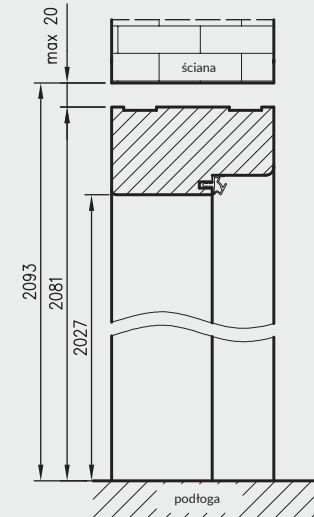

Przekrój pionowy drzwi p.poż.