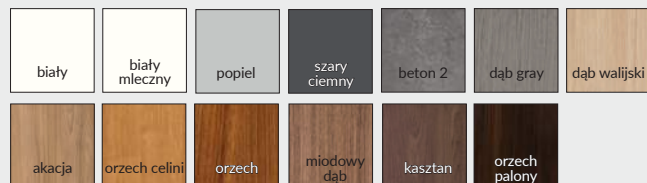

Laminat CPL 0,15-0,20 mm								
MODEL	EI30				EI60			
	szerokość „80” - „90”		szerokość „100” - „110”		szerokość „80” - „90”		szerokość „100” - „110”	
	netto	brutto	netto	brutto	netto	brutto	netto	brutto
OLIMP 10	1393 zł	1713,39 zł	1789 zł	2200,47 zł	1741 zł	2141,43 zł	2410 zł	2964,30 zł
OLIMP 20	2587 zł	3182,01 zł	3205 zł	3942,15 zł	3010 zł	3702,30 zł	3891 zł	4785,93 zł
OLIMP 30	3151 zł	3875,73 zł	3926 zł	4828,98 zł	3855 zł	4741,65 zł	4891 zł	6015,93 zł
OLIMP 40	3010 zł	3702,30 zł	3418 zł	4204,14 zł	3715 zł	4569,45 zł	4399 zł	5410,77 zł

laminat CPL gr. 0,7 mm								
MODEL	EI30				EI60			
	szerokość „80” - „90”		szerokość „100”		szerokość „80” - „90”		szerokość „100”	
	netto	brutto	netto	brutto	netto	brutto	netto	brutto
OLIMP 10	1587 zł	1952,01 zł	1983 zł	2439,09 zł	1935 zł	2380,05 zł	2603 zł	3201,69 zł