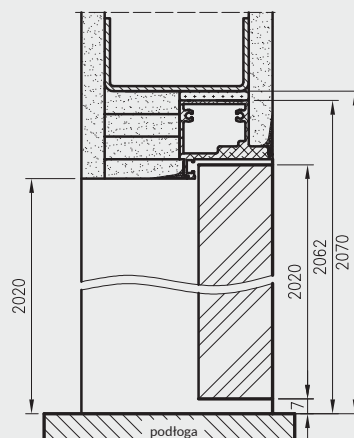

Wymiary szerokości drzwi Sara Eco 2

	S	A	C	D
"60"	620	605	690	700
"70"	720	705	790	800
"80"	820	805	890	900
"90"	920	905	990	1000
"100"	1020	1005	1090	1100

ODWRÓCONA PRZYLGĄ - OTWIERANE DO WEWNĄTRZ W NORMIE 202X OŚCIEŻNICA DRE