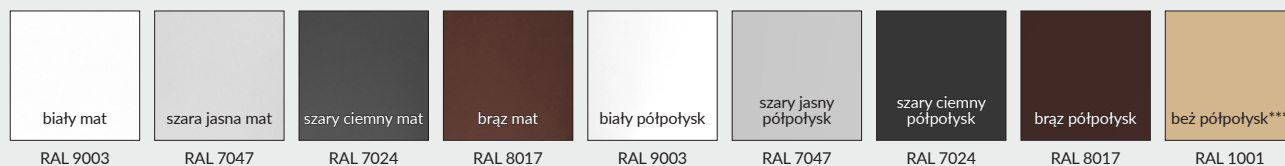

*** kolor beż dostępny tylko w półpołysku

STANDARD BULAJ STALOWY - dąb piaskowy, ościeżnica stalowa stała mała kątowna

KLAMKI

NOWOŚĆ

klamka POLARIS - chrom
wstawki w kolorach DRE-Cell, 3D i CPL
69 zł | 84,87 zł