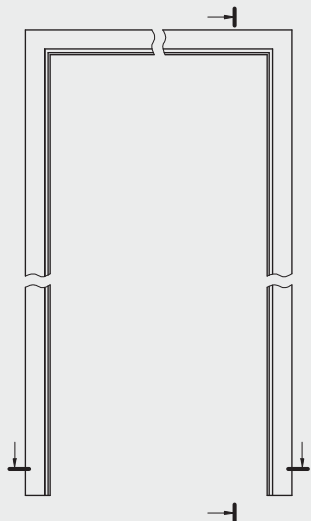

Przekrój poziomy OSRB

OŚCIEŻNICE STALOWE REGULOWANE

BEZPRZYLGOWE

Ościeżnice Stalowe Regulowane bezprzylgowe - wymiary

Przekrój pionowy OSRB