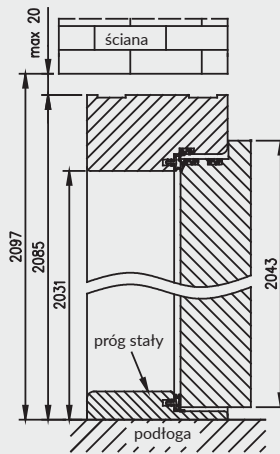

Szer.	A	C	D
"80"	802	910	934
"90"	902	1010	1034
"90E"	917	1025	1049
"100"	1002	1110	1134
"110"	1102	1210	1234

D - szerokość otworu montażowego

Ościeżnica drewniana do drzwi Athos z progiem stałym

Ościeżnica drewniana do drzwi Athos z uszczelką opadającą*