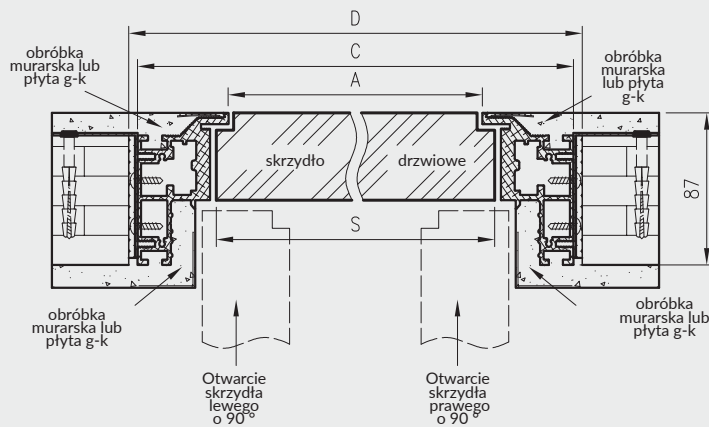

Wymiary szerokości drzwi Profi

Wymiary wysokości drzwi przylgowych

ODWRÓCONA PRZYLGĄ - OTWIERANE DO WEWNĄTRZ W NORMIE 2043, 2240

Przekrój poprzeczny drzwi 50mm z odwróconą przylgą - otwierane do wewnątrz