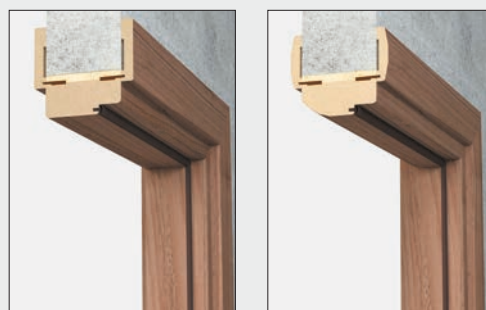

OŚCIEŻNICE PROSTE

PRZYLGOWE

KONSTRUKCJA

Ościeżnica prosta wykonana jest z wysokogatunkowych płyt drewnopochodnych i oklejona jest ekologiczną, drewnopodobną folią dekoracyjną DRE-Cell, folią 3D, laminatem CPL 0,15 - 0,2 mm, folią Finish lub malowane. Ościeżnica posiada stałą szerokość 100 mm.

ZASTOSOWANIE

Ościeżnica prosta ma zastosowanie do drzwi:

- » wejściowych ENTER (wyposażona w 3 zawiasy $\varnothing$ 13,5 mm i dodatkowy zaczep górny)
- » wejściowych SOLID (wyposażona w 3 zawiasy $\varnothing$ 13,5 mm i 4 zaczepy pod zapadkę i zasuwki zamka listwowego)
- » szklanych („OPC” wyposażone w 2 zawiasy $\varnothing$ 15 mm, specjalny zaczep i uszczelkę)
- » pozostałych drzwi przylgowych (z zastosowaniem 2 lub 3 zawiasów $\varnothing$ 13,5 mm, 3 zawiasy do drzwi ramowych oraz płytowych o szerokości „90” i szerszych)

Do ościeżnicy prostej i prostej SOFT stosujemy opaski maskujące, a do ościeżnicy prostej SOFT natura kątowniki maskujące.

ZAWARTOŚĆ KOMPLETU

Belka główna (element poziomy i dwa elementy pionowe), uszczelka drzwiowa, zestaw zawiasów, komplet elementów przeznaczonych do zmontowania ościeżnicy wg dołączonej instrukcji. Ościeżnice pakowane są w opakowania kartonowe.

profil OP