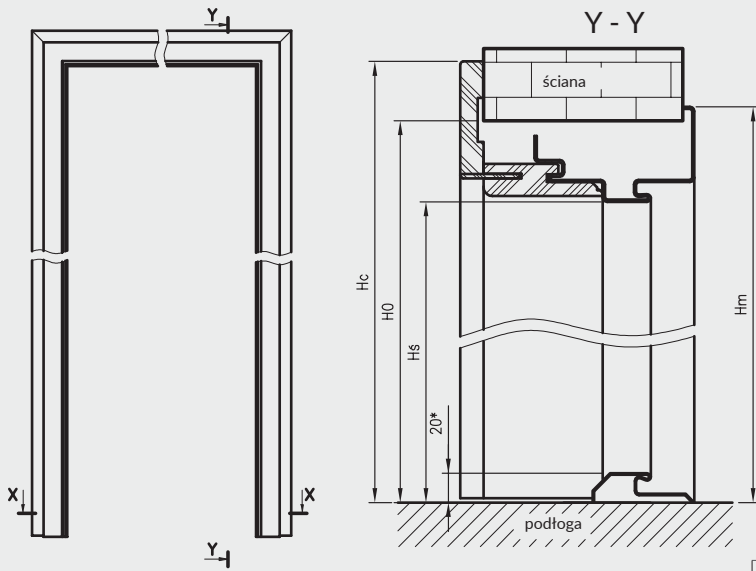

OŚCIEŻNICE STALOWE HYBRYDOWE PRZYLGOWE

Ościeżnice Stalowe Hybrydowe przylgowe - wymiary

rodzaj ościeżnicy	H0	Hs	Hm	Hc
OSH STAND	2083	2027,5*	2092,5	2124
OSH ENTER				
OSH SOLID RC2				
OSH SZKLANE	2089	2033,5	2098,5	2130
OSH ATHOS	2085	2029,5*	2094,5	2126
OSH FORCA				
OSH OLIMP	2081	2025,5	2090	2122

H0 - wysokość otworu montażowego

Hs - wysokość w świetle przejścia w ościeżnicy

* - przy zastosowaniu progu stalowego - faktyczna wysokość w świetle przejścia zmniejszy się o 20mm od podanej

Wymiary szerokości ościeżnic

symbol szer.	A	D	E	F	OSH STAND	OSH SZKLANE	OSH ENTER	OSH SOLID	OSH SOLID RC2	OSH ATHOS	OSH FORCA
„60”	600	710	730	792	•	•					
„70”	700	810	830	892	•	•	•				
„80”	800	910	930	992	•	•	•	•	•	•	•
„90”	900	1010	1030	1092	•	•	•	•	•	•	•
„90E” ****	904	1014	1034	1096	•		•	•	•		
„90E” ****	915	1025	1045	1107						•	•
„100”	1000	1110	1130	1192	•		•	•	•	•	•
„110”	1100	1210	1230	1292	•	•				•	

**** - wymiar inwestycyjny „90E” odmienny dla drzwi technicznych i pozostałych

D - szerokość otworu montażowego

Dla określonej grubości ściany należy wybrać właściwy wariant panelu regulowanego z kątownikiem maskującym (Cmin)