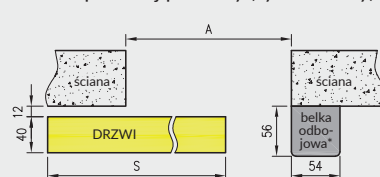

NS - przekrój poziomy (system lewy)