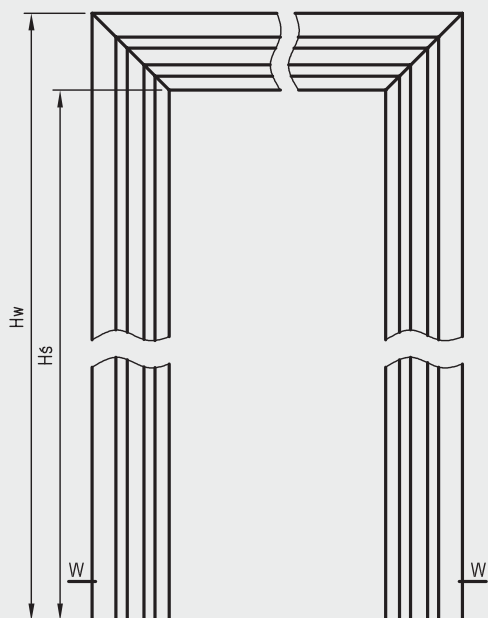

PANELE POSZERZAJĄCE

ZASTOSOWANIE

Panel poszerzający to składowa ozdobnej zabudowy przejścia w murze lub powiększenie możliwości instalowania ościeżnic przy grubych ścianach powyżej 320 mm. Panel jest poszerzeniem środkowych części ościeżnic regulowanych i tuneli regulowanych. Znajduje zastosowanie przy użyciu kątowników regulowanych, z wcześniej zamówionych ościeżnic lub tuneli z kątem łączenia 45°.

Panele poszerzające o zmiennych wysokościach występują tylko w grupie oklein Cell i CPL.

ZAWARTOŚĆ KOMPLETU

- » dwie belki pionowe
- » belka pozioma
- » trzy pióra łączące
- » akcesoria do łączenia belek

warianty szerokości przekroju panela

X	062	082	107	127	147	167	187	207	227	247	267	287