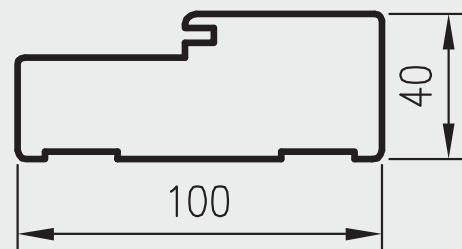

KONSTRUKCJA

Ościeznica prosta bezprzylgowa wykonana jest z wysokogatunkowych płyt drewnopochodnych i oklejona jest ekologiczną, drewnopodobną folią dekoracyjną DRE-Cell, folią 3D, laminatem CPL 0,15 - 0,2 mm lub malowane.
Ościeznica posiada stałą szerokość 100 mm.

ZASTOSOWANIE

Ościeznica prosta bezprzylgowa ma zastosowanie do wszystkich kolekcji DRE w wersji bezprzylgowej rozwiernej.

ZAWARTOŚĆ KOMPLETU

Belka główna (element poziomy i dwa pionowe), uszczelka drzwiowa, zestaw zawiasów, komplet elementów przeznaczonych do zmontowania ościeznicy wg dołączonej instrukcji. Ościeznice pakowane są w opakowania kartonowe.

Profil OPB

wymagana wysokość otworu w murze 2097 mm

D - wymagana szerokość otworu w murze

do drzwi jednoskrzydłowych

	A	C	D
„60”	627	707	730
„70”	727	807	830
„80”	827	907	930
„90”	927	1007	1030
„100”	1027	1107	1130

do drzwi dwuskrzydłowych

	A	C	D
„120”	1274	1354	1380
„130”	1374	1454	1480
„140”	1474	1554	1580
„150”	1574	1654	1680
„160”	1674	1754	1780
„170”	1774	1854	1880
„180”	1874	1954	1980

CENYOŚCIEŻNICPROSTYCHBEZPRZYLGOWYCH

grupa dekorów	netto	brutto
	612 zł	752,76 zł
GRUPA 1	699 zł	859,77 zł
GRUPA 2	769 zł	945,87 zł
	957 zł	1177,11 zł

Grupa 2 CPL - laminat CPL dąb halifax naturalny.

Ceny zawierają 2 zawiasy z płytkami mocującymi.

Cena ościeznicy do drzwi dwuskrzydłowych: +50% (w przypadku użycia 3 zawiasów dopłata dodatkowa

» Dopłata za trzeci zawias Estetic 80

242 zł | 297,66 zł)

120 zł | 147,60 zł