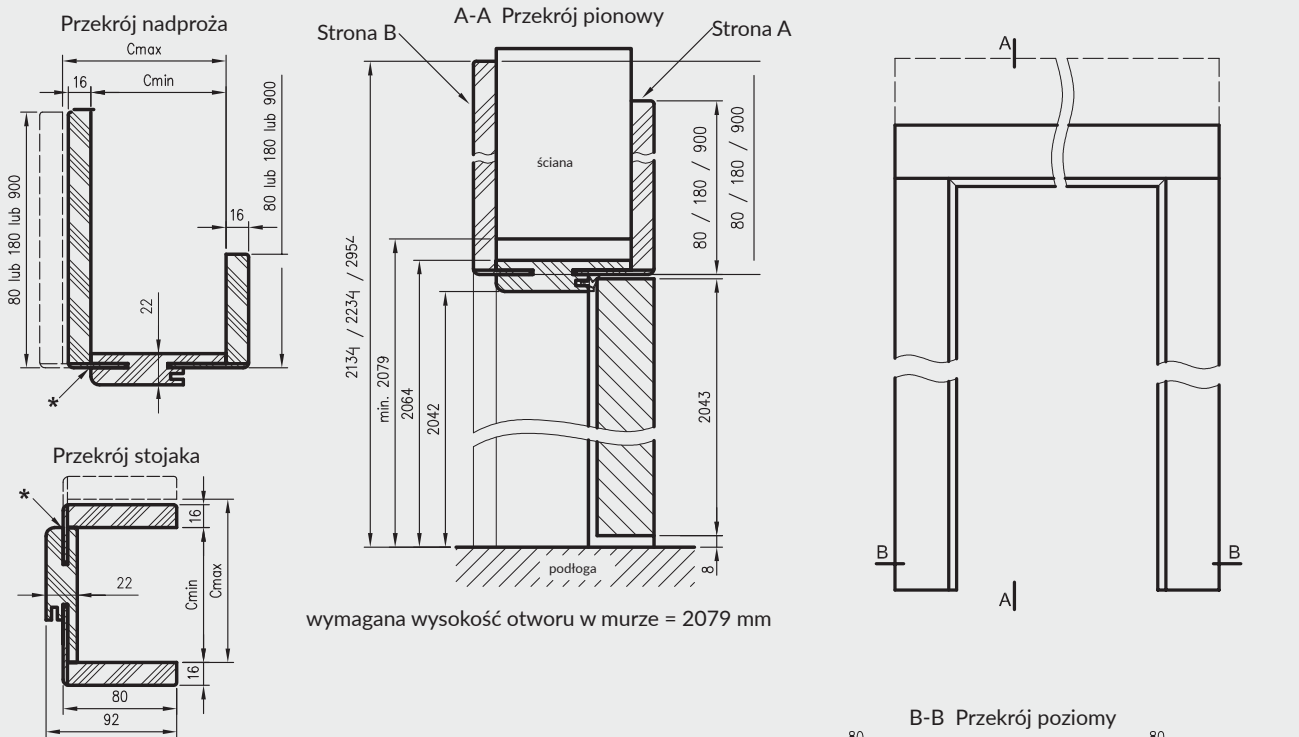

* Uwaga - ościeżnica 075-095 ma płytki wpust pod kątownik ruchomy, dla grubości muru 75-89 mm konieczne będzie samodzielne skrócenie kątownika ruchomego.

** - trzeci zawias, opcja za dopłatą

D - wymagana szerokość otworu w murze