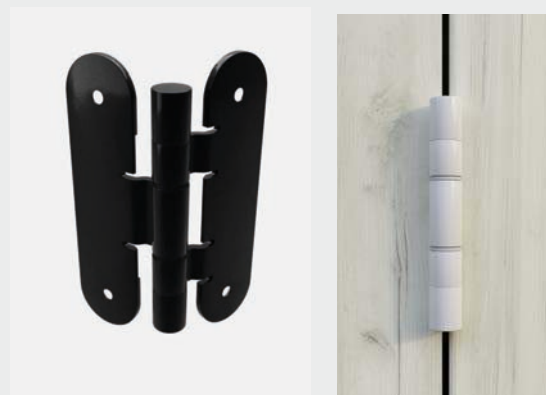

W STANDARDZIE

- » ramiaki z płyt drewnopochodnych
- » płytka płaska HDF 4mm czarna lakierowana połysk

OPCJE BEZ DOPŁATY

- » tuleje wentylacyjne T2

SKRZYDŁO BEZPRZYLGOWE ROZWIERNIE

- » krawędź bez przyłgi **rys. 1**
- » gniazda pod 2 zawiasy płytkowe (zawiasy stanowią wyposażenie ościeżnicy)
- » zamek magnetyczny na klucz zwykły, blokadę łazienkową, wkładkę patentową lub zamek oszczędnościowy
- » krawędź bez przyłgi w kolorze popiel dla dekoru białego dla pozostałych dekorów krawędź bez przyłgi w kolorze skrzydła
- » alternatywnie krawędź bez przyłgi w kolorze czarnym dla wszystkich dekorów
- » do wyboru kolor zawiasów i zamka: czarny, biały, stalowy
- » do skrzydeł w dekorze biały i dąb craft bielony dostępne są ościeżnice oklejone folią Finish w dekorze skrzydeł, dla pozostałych dekorów skrzydeł przewidziane są ościeżnice w dekorze czarna mat 2.

OPCJE ZA DOPŁATĄ

- » skrzydła „90” i „100” 25 zł | **30,75 zł**
- » podcięcie wentylacyjne 27 zł | **33,21 zł**
- » listwa przymykowa drzwi dwuskrzydłowych bezprzyłgowych 25 zł | **30,75 zł**
- » drzwi dwuskrzydłowe cena skrzydła x2
- » **UWAGA:** trzeci zawias płytkowy do drzwi bezprzyłgowych (dopłata doliczana jest do ceny ościeżnicy) 45 zł | **55,35 zł**

Zawias płytkowy

SIGMA 1