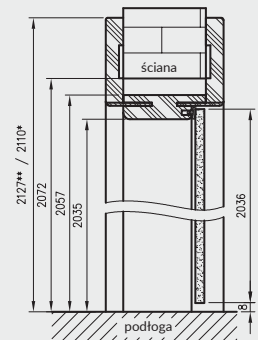

Przekrój pionowy drzwi szklanych z ORC

do drzwi dwuskrzydłowych

	A	C	D	E**	E*
100d	1035	1079	1115	1219	1185
110d	1135	1179	1215	1319	1285
120	1235	1279	1315	1419	1385
130	1335	1379	1415	1519	1485
140	1435	1479	1515	1619	1585
150	1535	1579	1615	1719	1685
160	1635	1679	1715	1819	1785
170	1735	1779	1815	1919	1885
180	1835	1879	1915	2019	1985
190	1935	1979	2015	2119	2085
200	2035	2079	2115	2219	2185

do drzwi jednoskrzydłowych

	A	C	D	E**	E*
60	602	646	680	786	752
70	702	746	780	886	852
80	802	846	880	986	952
90	902	946	980	1086	1052
100	1002	1046	1080	1186	1152
110	1102	1146	1180	1286	1252