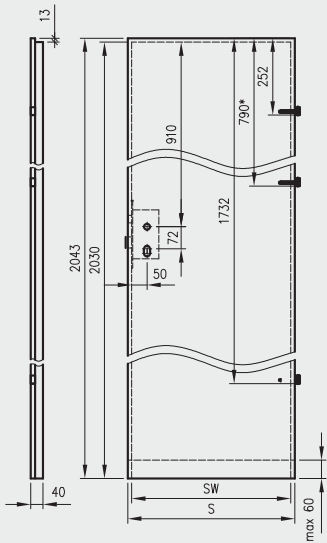

Skrzydła bezprzylgowe rozwiernie

INFORMACJE TECHNICZNE

WYMIARY SKRZYDEŁ I ROZMIESZCZENIE ZAWIASÓW

Skrzydła przylgowe