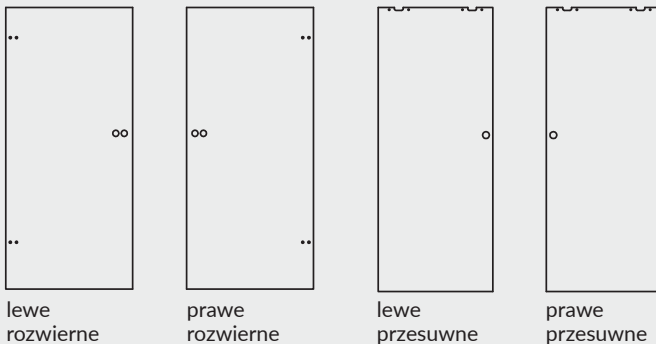

STRONY SKRZYDEŁ SZKLANYCH

Drzwi Galla posiadają różniące się od siebie strony tafli (nie dotyczy Galla 1 przezroczysta).