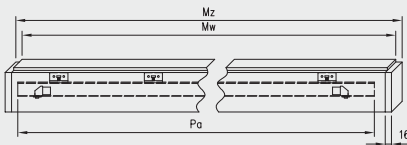

maskownica z prowadnicą

Maskownicę i prowadnicę do systemów podwójnych uzyskuje się poprzez połączenie dwóch elementów z systemu pojedynczego.

System przesuwny pojedynczy

Wymiar drzwi [mm]	Maskownica		Prowadnica
	Mz	Mw	Pa
644, 744	1620	1588	1500
844	1920	1888	1800
944	2120	2088	2000
1044	2160	2128	2000

System przesuwny podwójny

Wymiar drzwi [mm]	Maskownica		Prowadnica
	Mz	Mw	Pa
2 x 644	2 x 1519	2 x 1503	2 x 1500
2 x 744	2 x 1519	2 x 1503	2 x 1500
2 x 844	2 x 1819	2 x 1803	2 x 1800
2 x 944	2 x 2019	2 x 2003	2 x 2000
2 x 1044	2 x 2063	2 x 2047	2 x 2000