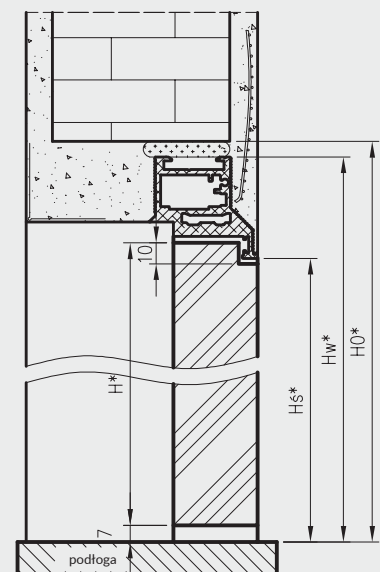

Przekrój pionowy drzwi Sara Eco 2 z odwróconą przylgą - otwierane do wewnątrz

Wymiary wysokości drzwi odwróconą przylgą

norma	H*	Hs*	Hw*	H0*
202X	2030	2030	2078	2085
220X	2210	2210	2258	2265
240X	2410	2410	2458	2465

Wymiary szerokości drzwi Sara Eco 2

	S	A	C	D
"60"	620	605	701	710
"70"	720	705	801	810
"80"	820	805	901	910
"90"	920	905	1001	1010
"100"	1020	1005	1101	1110

S - szerokość skrzydła drzwiowego
A - szerokość w świetle przejścia ościeżnicy
C - szerokość zewnętrzna ościeżnicy
D - wymagana szerokość otworu w murze
H - wysokość skrzydła drzwiowego
Hs - wysokość w świetle przejścia ościeżnicy
Hw - wysokość zewnętrzna ościeżnicy
H0 - wysokość otworu montażowego

* - Dotyczy drzwi z odwróconą przylgą