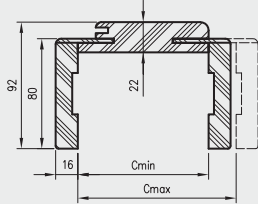

Przekrój OR/ORC z kątem T80