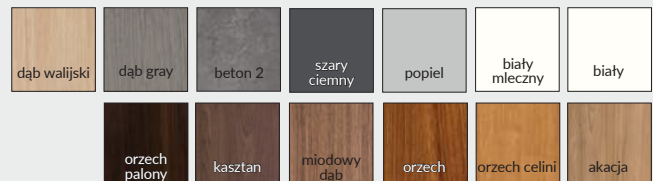

KONSTRUKCJA

Ościeżnica OD ATHOS wykonana jest z klejonego drewna sosnowego, od strony ekspozycyjnej pokryta laminatem CPL O, 15-0,2 mm. Belki ościeżnicy, o stałej szerokości 100mm, docięte są pod kątem 90°. W kanale, wyfrezowanym we wrębie belek, wklejona jest uszczelka pęczniejąca o właściwościach przeciwpożarowych.

ZASTOSOWANIE

Ościeżnice OD ATHOS dedykowane są do drzwi Athos, wraz z którymi, zamontowane zgodnie z Krajową Oceną Techniczną nr 2018/0633 stanowią przegrodę o odporności ogniowej EI₁ 30. Ponadto, wyposażone w próg stały spełniają kryteria izolacyjności akustycznej zgodnie z klasą Rw = 37 dB, a w konfiguracji z uszczelką opadającą, bez progu stałego, Rw = 32 dB

ZAWARTOŚĆ KOMPLETU

» Belki główne (nadproże, stojak zaczepowy z zamontowanym zaczepem zamka głównego oraz stojak zawiasowy z otworowaniem pod jarzma i zawiasy trójdzielne oraz zamontowanymi gniazdami bolców antywyważeniowych), uszczelka przylgowa, trzy zawiasy (część środkowa zawiasu trójdzielnego)+ 3 jarzma zawiasowe, komplet elementów przeznaczonych do zmontowania ościeżnicy według dołączonej instrukcji.

Ościeżnice pakowane są w opakowania kartonowe.

Asortyment ościeżnic drewnianych:

- » OD ATHOS - do drzwi Athos z progiem stałym
- » OD ATHOS UO - do drzwi Athos z uszczelką opadającą

Wymiary OD do drzwi Athos

Szer.	A	C	D
"80"	802	910	934
"90"	902	1010	1034
"90E"	917	1025	1049
"100"	1002	1110	1134
"110"	1102	1210	1234

D - szerokość otworu montażowego

Ościeżnica drewniana do drzwi Athos z uszczelką opadającą*

laminat
CPL

CENA OD ATHOS

MODEL

Laminat CPL 0,15-0,20 mm

OD ATHOS

737 zł netto | 906,51 zł brutto