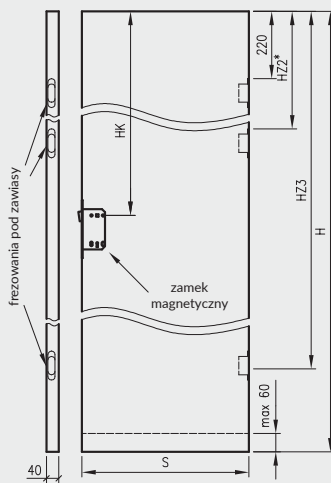

INFORMACJE TECHNICZNE

WYMIARY SKRZYDEŁ I ROZMIESZCZENIE ZAWIASÓW

* jeżeli występuje 3 zawias

- kaset ościeżnicowych PA
- systemów SPAZIO CD
- systemów naściennych

* jeśli występuje

Uwaga: zamki magnetyczne w dwóch wariantach rozstawu: 85mm na wkładkę patentową lub 90 mm na klucz zwykły oraz WC

** Olimp EI60 dwa warianty zawiasów (w zależności od szerokości drzwi)