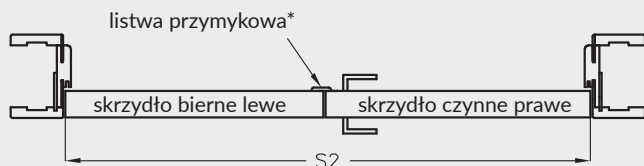

* do drzwi dwuskrzydłowych bezprzylgowych istnieje możliwość dokupienia listwy przymykowej szer. 30 mm

Symbol wymiaru	wymiary w [mm]	
	S2	kombinacja* Sc+Sb
"120"	1291	644+644
"130"	1391	744+644; 644+744
"140"	1491	844+644; 744+744; 644+844
"150"	1591	944+644; 844+744; 744+844; 644+944
"160"	1691	1044+644; 944+744; 844+844; 744+944; 644+1044
"170"	1791	1044+744; 944+844; 844+944; 744+1044
"180"	1891	1044+844; 944+944; 844+1044

kombinacja* - możliwe zestawienia szerokości skrzydeł czynnych (Sc) i biernych (Sb)

$$\boxed{\text{cena drzwi dwuskrzydłowych}} = \boxed{\text{cena skrzydła} \times 2} + \boxed{\text{cena ościeżnicy}}$$