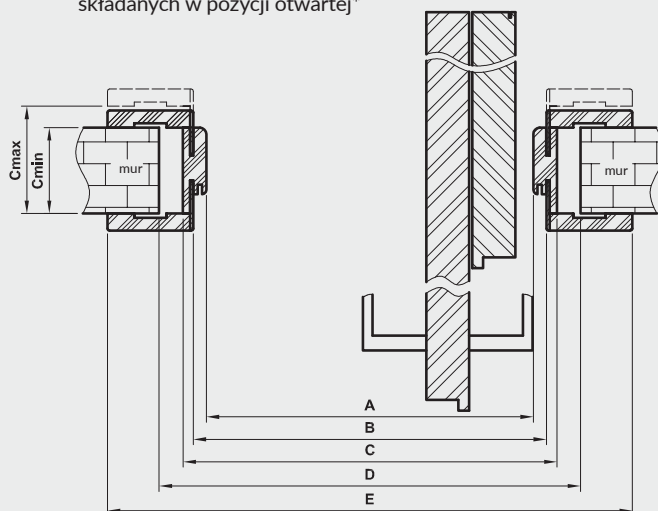

Przekrój poprzeczny drzwi składanych w pozycji otwartej*