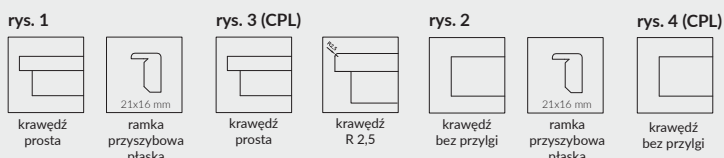

UWAGA: pakiet Silent dotyczy skrzydeł przylgowych i bezprzylgowych jednoskrzydłowych.

OPCJE ZA DOPLATĄ

- » pakiet Silent 37dB (uszczelka opadająca + wypełnienie **NOWOŚĆ** akustyczne) - GALERIA ALU 10 - 60 358 zł | **440,34 zł**
- » szyba dekoracyjna MAT DRE, DECORMAT BRĄZ, DECORMAT GRAFIT (dotyczy skrzydła)
- GALERIA ALU 11, 13, 23 14 zł | **17,22 zł**
- GALERIA ALU 21 27 zł | **33,21 zł**
- GALERIA ALU 24, 25 55 zł | **67,65 zł**
- GALERIA ALU 12, 22 87 zł | **107,01 zł**
- » szyba mleczna VSG 22.1 zespolona bezpieczna
- GALERIA ALU 11 40 zł | **49,20 zł**
- GALERIA ALU 13, 23 55 zł | **67,65 zł**
- GALERIA ALU 21 80 zł | **98,40 zł**
- GALERIA ALU 24 55 zł | **67,65 zł**
- GALERIA ALU 25 61 zł | **75,03 zł**
- GALERIA ALU 12 141 zł | **173,43 zł**
- GALERIA ALU 22 148 zł | **182,04 zł**
- » skrzydła bezprzylgowe rozwiernie
- » skrzydła „90° i „100° 74 zł | **91,02 zł**
- » podcięcie wentylacyjne 25 zł | **30,75 zł**
- » skrót rekuperacyjny -15 mm 27 zł | **33,21 zł**
- » kratka wentylacyjna tworzywowa 26 zł | **31,98 zł**
- » kratka wentylacyjna aluminiowa 109 zł | **134,07 zł**
- » listwa przymykowa drzwi dwuskrzydłowych bezprzylgowych 25 zł | **30,75 zł**
- » drzwi dwuskrzydłowe cena skrzydła x 2
- » **UWAGA:** trzeci zawias Estetic 80 do drzwi bezprzylgowych (dopłata doliczana jest do ceny ościeżnicy) 120 zł | **147,60 zł**