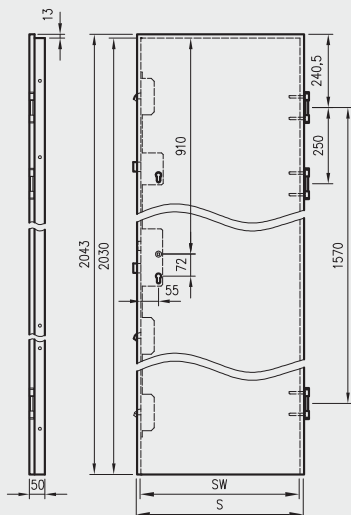

- kaset ościeżnicowych PA
- systemów SPAZIO CD
- systemów naściennych

* jeśli występuje

Uwaga: zamki magnetyczne w dwóch wariantach rozstawu: 85mm na wkładkę patentową lub 90 mm na klucz zwykły oraz WC

Skrzydła Forca / Forca B