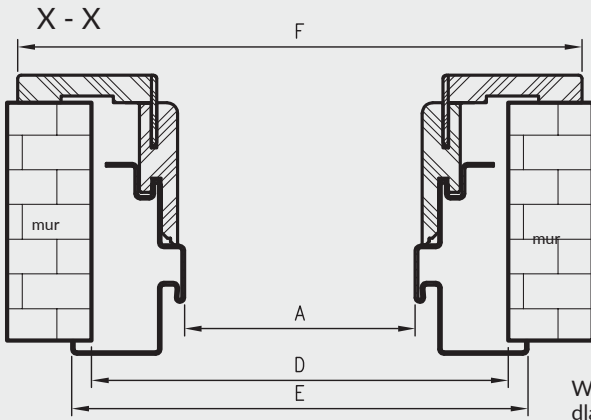

Wymiary OSH OLIMP EI30 dla drzwi jednoskrzydłowych

symbol szer.	A	D	E	F
„80”	802	912	932	994
„90”	902	1012	1032	1094
„90E”	917	1027	1047	1109
„100”	1002	1112	1132	1194
„110”	1102	1212	1232	1294

Wymiary OSH STAND dla drzwi dwuskrzydłowych

symbol szer.	A	D	E	F
„100d”	1032	1142	1162	1224
„110d”	1132	1242	1262	1324
„120”	1232	1342	1362	1424
„130”	1332	1442	1462	1524
„140”	1432	1542	1562	1624
„150”	1532	1642	1662	1724
„160”	1632	1742	1762	1824
„170”	1732	1842	1862	1924
„180”	1832	1942	1962	2024
„190”	1932	2042	2062	2124
„200”	2032	2142	2162	2224