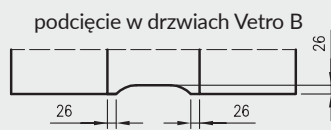

PODCIĘCIA WENTYLACYJNE