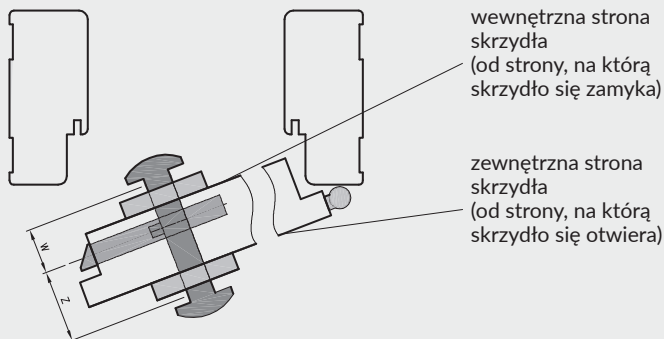

Rys. Dobór wymiaru wkładki z gałką

Wymiar wkładki obliczamy ze wzoru:

$W0 + \text{grubość szyldu} + 2 \pm 3\text{mm} / Z0 + \text{grubość szyldu} + 2 \pm 3\text{mm}$

gdzie:

W0 i Z0 – wartości podano w powyższej tabeli
grubość szyldu – mierzymy (w tabeli założono że szyld ma 10 mm grubości)

Dobór wkładki z gałką – jeżeli chcemy zamontować gałkę po:

- wewnętrznej stronie skrzydła – symbol gałki musi być przy wymiarze „W” (patrz 5 kolumna w tabeli)

- zewnętrznej stronie skrzydła – symbol gałki musi być przy wymiarze „Z” (patrz 6 kolumna w tabeli)