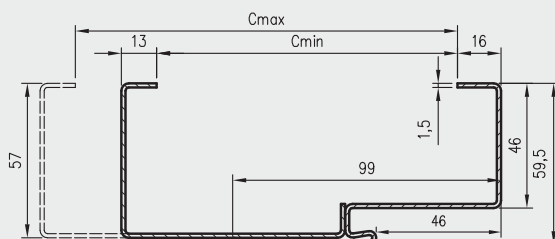

Profil ościeżnicy OSRB

wymiary dla drzwi jednoskrzydłowych

symbol szer.	A	D	E
„60”	624	714	743
„70”	724	814	843
„80”	824	914	943
„90”	924	1014	1043
„100”	1024	1114	1143

wymiary dla drzwi dwuskrzydłowych

symbol szer.	A	D	E
„120”	1271	1361	1390
„130”	1371	1461	1490
„140”	1471	1561	1590
„150”	1571	1661	1690
„160”	1671	1761	1790
„170”	1771	1861	1890
„180”	1871	1961	1990