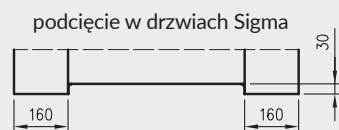

PODCIĘCIA WENTYLACYJNE