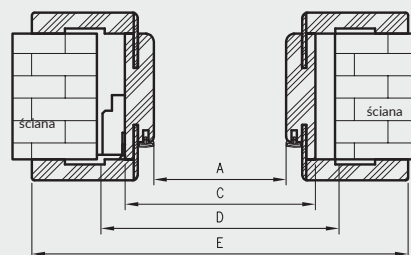

Przekrój poziomy OR