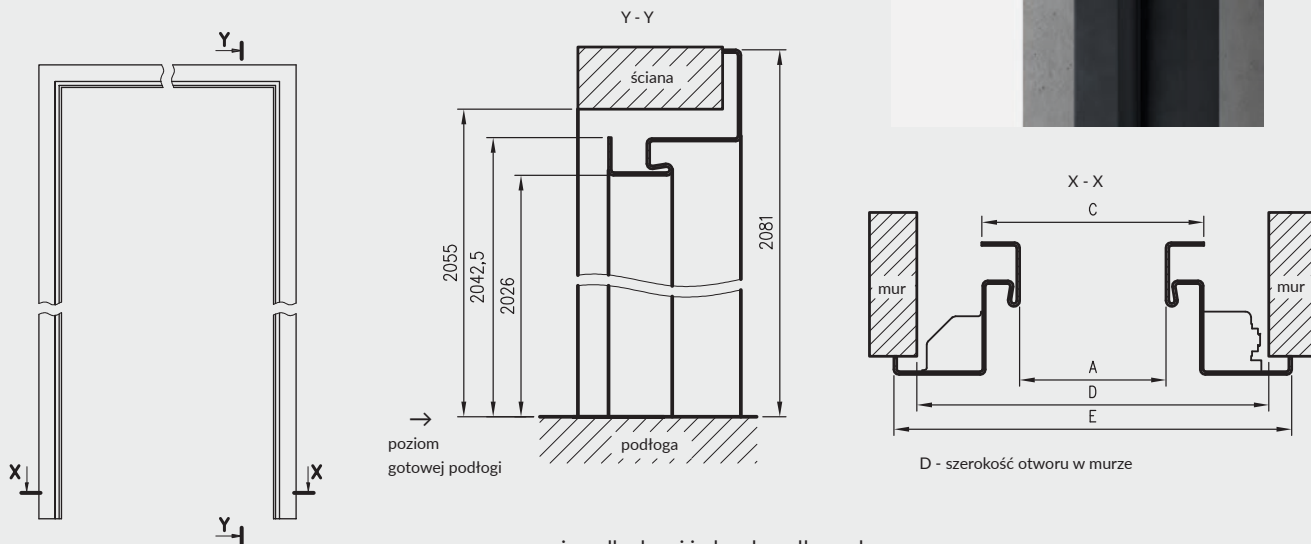

OŚCIEŻNICE STALOWE MAŁE KĄTOWE

KONSTRUKCJA:

Ościeżnice stalowe wykonane są z blachy stalowej niskowęglowej o grubości 1,2 mm, zabezpieczonej lakierową, organiczną powłoką ochronną. Ościeżnica składa się z dwóch stojaków: zaczepowego i zawiasowego oraz nadproża, połączonych ze sobą na stałe metodą spawania. Stojaki zawiasowe wyposażone są w gniazda zawiasowe (2-3 szt.), natomiast stojaki zaczepowe posiadają wycięcia pod język i zasuwki zamka dedykowanego skrzydła drzwiowego (zestaw zawiera uszczelkę przymykową).

ZASTOSOWANIE

OSMK_STAND – ościeżnica przeznaczona do drzwi wewnątrzlokalowych przylgowych

wymiary dla drzwi jednoskrzydłowych

symbol szer.	A	C	D	E
"60"	600	633	690	710
"70"	700	733	790	810
"80"	800	833	890	910
"90"	900	933	990	1010
"90E"	904	937	994	1014
"100"	1000	1033	1090	1110