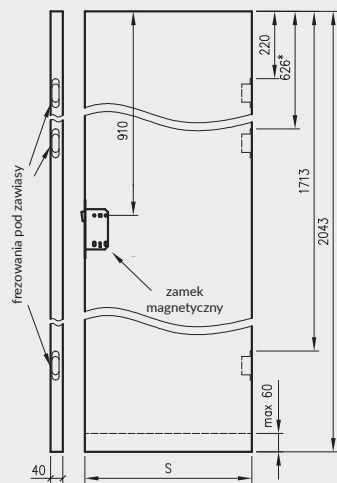

INFORMACJE TECHNICZNE

WYMIARY SKRZYDEŁ I ROZMIESZCZENIE ZAWIASÓW

* jeżeli występuje 3 zawias

- kaset ościeżnicowych PA
- systemów SPAZIO CD
- systemów naściennych

* jeśli występuje

Uwaga: zamki magnetyczne w dwóch wariantach rozstawu: 85mm na wkładkę patentową lub 90 mm na klucz zwykły oraz WC

** Olimp EI60 dwa warianty zawiasów (w zależności od szerokości drzwi)