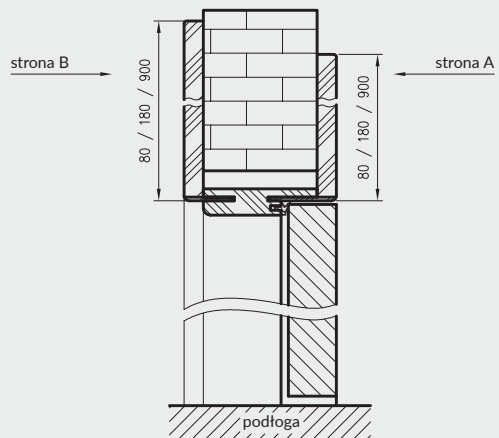

Dekor	biały	ecru	latte	popielaty

biały lakier akrylowy UV - RAL 9003
ecru - RAL 9001
latte - Flugger 4362, NCS S1505-Y50R
popielaty - RAL 7035

cena kompletu = cena dwóch belek pionowych + cena belki górnej z panelami kątowymi