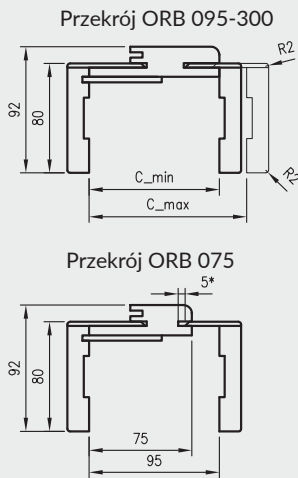

do drzwi dwuskrzydłowych

	A	C	D	E
120	1274	1318	1350	1458
130	1374	1418	1450	1558
140	1474	1518	1550	1658
150	1574	1618	1650	1758
160	1674	1718	1750	1858
170	1774	1818	1850	1958
180	1874	1918	1950	2058

do drzwi jednoskrzydłowych

	A	C	D	E
60	627	671	700	811
70	727	771	800	911
80	827	871	900	1011
90	927	971	1000	1111
100	1027	1071	1100	1211

* **UWAGA:** ościeżnica 075-095 ma odmienny przekrój, dla grubości muru 75-89 mm konieczne będzie samodzielne skrócenie pióra kątownika ruchomego

D - wymagana szerokość otworu w murze

CENY OŚCIEŻNIC REGULOWANYCH BEZPRZYLGOWYCH O ZMIENNYCH WYSOKOŚCIACH

Grubość muru			GRUPA 1						
	wysokość skrzydła 1983 i 2043		wysokość skrzydła 2110 i 2240		wysokość skrzydła 1983 i 2043		wysokość skrzydła 2110 i 2240		
Cmin	Cmax	netto	brutto	netto	brutto	netto	brutto	netto	brutto
75	95	786 zł	966,78 zł	859 zł	1056,57 zł	804 zł	988,92 zł	874 zł	1075,02 zł
95	115	801 zł	985,23 zł	875 zł	1076,25 zł	822 zł	1011,06 zł	895 zł	1100,85 zł
120	140	812 zł	998,76 zł	891 zł	1095,93 zł	835 zł	1027,05 zł	910 zł	1119,30 zł
140	160	827 zł	1017,21 zł	908 zł	1116,84 zł	851 zł	1046,73 zł	930 zł	1143,90 zł
160	180	840 zł	1033,20 zł	922 zł	1134,06 zł	863 zł	1061,49 zł	948 zł	1166,04 zł
180	200	856 zł	1052,88 zł	942 zł	1158,66 zł	881 zł	1083,63 zł	964 zł	1185,72 zł
200	220	869 zł	1068,87 zł	958 zł	1178,34 zł	895 zł	1100,85 zł	985 zł	1211,55 zł
220	240	882 zł	1084,86 zł	974 zł	1198,02 zł	908 zł	1116,84 zł	997 zł	1226,31 zł
240	260	895 zł	1100,85 zł	990 zł	1217,70 zł	921 zł	1132,83 zł	1015 zł	1248,45 zł
260	280	908 zł	1116,84 zł	1005 zł	1236,15 zł	936 zł	1151,28 zł	1033 zł	1270,59 zł
280	300	921 zł	1132,83 zł	1024 zł	1259,52 zł	951 zł	1169,73 zł	1051 zł	1292,73 zł
300	320	936 zł	1151,28 zł	1036 zł	1274,28 zł	962 zł	1183,26 zł	1066 zł	1311,18 zł

Ceny zawierają 2 zawiasy z płytkami mocującymi.

Cena ościeżnicy do drzwi dwuskrzydłowych: +50% (w przypadku użycia 3 zawiasów dopłata dodatkowa

» Dopłata za trzeci zawias Estetic 80

» Dopłata za wzmocnienie pod samozamykacz dotyczy ościeżnic z kątem łączenia 45°

242 zł | 297,66 zł

120 zł | 147,60 zł

40 zł | 49,20 zł