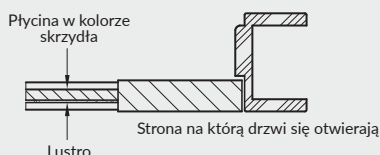

OPCJE BEZ DOPŁATY

- » szyby DECORMAT BRĄZ, DECORMAT GRAFIT i szyba przezroczysta
- » otwory pod tuleje wentylacyjne

OPCJE ZA DOPŁATĄ

- » tuleje wentylacyjne tworzywowe 1 szt. 6 zł | 7,38 zł
- » skrzydła bezprzylgowe rozwiernie 74 zł | 91,02 zł
- » skrzydła „90” i „100” 25 zł | 30,75 zł
- » podcięcie wentylacyjne 27 zł | 33,21 zł
- » skrót rekuperacyjny -15 mm 27 zł | 33,21 zł
- » listwa przymykowa drzwi dwuskrzydłowych bezprzylgowych 25 zł | 30,75 zł
- » drzwi dwuskrzydłowe cena skrzydła x2
- » **UWAGA:** trzeci zawias Estetic 80 do drzwi bezprzylgowych (dopłata doliczana jest do ceny ościeżnicy) 120 zł | 147,60 zł

SKRZYDŁO PRZYLGOWE

- » krawędź prosta **rys. 1**
- » 3 zawiasy wkręcane koloru srebrnego
- » zamek zasuwkowy na klucz zwykły, blokadę łazienkową, wkładkę patentową lub zamek oszczędnościowy

SKRZYDŁO BEZPRZYLGOWE ROZWIERNE (dopłata 74 zł netto)

- » krawędź bez przylgi **rys. 2**
- » gniazda pod 2 zawiasy wpuszczane Estetic 80 (zawiasy stanowią wyposażenie ościeżnicy)
- » zamek magnetyczny na klucz zwykły, blokadę łazienkową, wkładkę patentową lub zamek oszczędnościowy

SKRZYDŁO PRZESUWNE

- » krawędź bez przylgi **rys. 2**
- » gniazdo pod zamek hakowy i/lub uchwyty

UWAGA: Do skrzydeł przylgowych ESTRA należy stosować ościeżnice z 3 zawiasami.

* Uwaga: ze stanów magazynowych dostępne są wybrane konfiguracje modelu ESTRA 5 przylgowe w kolorze biała mat.

Drzwi Estra 10 w wariantcie „Awers”