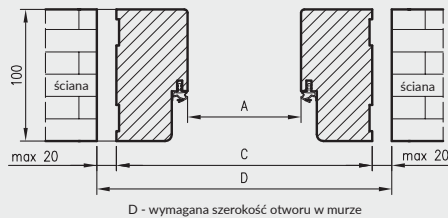

do drzwi jednoskrzydłowych

do drzwi dwuskrzydłowych

OŚCIEŻNICA DREWNIANA P.POŻ

Do drzwi OLIMP EI 30

KONSTRUKCJA

Ościeżnica drewniana stała o przekroju 54x100 mm wykonana z klejki iglastej oklejonej w kolorze skrzydła laminatem CPL gr. 0,2 mm.

ZASTOSOWANIE

Ościeżnica ma zastosowanie do drzwi wewnętrznych wejściowych przeciwpożarowych OLIMP EI30.

W STANDARDZIE

Ościeżnica EI30

- » 3 zawiasy
- » uszczelka o podwyższonych właściwościach ogniochronnych
- » zaczep zamka
- » zestaw montażowy

CENY OŚCIEŻNIC DREWNIANYCH P.POŻ. EI30

szerokość drzwi	Cena EI30 CPL	
	netto	brutto
„80” - „90E”	725 zł	891,75 zł
„100” - „110”	758 zł	932,34 zł
„160” - „180”	1034 zł	1271,82 zł
„190” - „200”	1086 zł	1335,78 zł

Przekrój poziomy ościeżnicy w murze