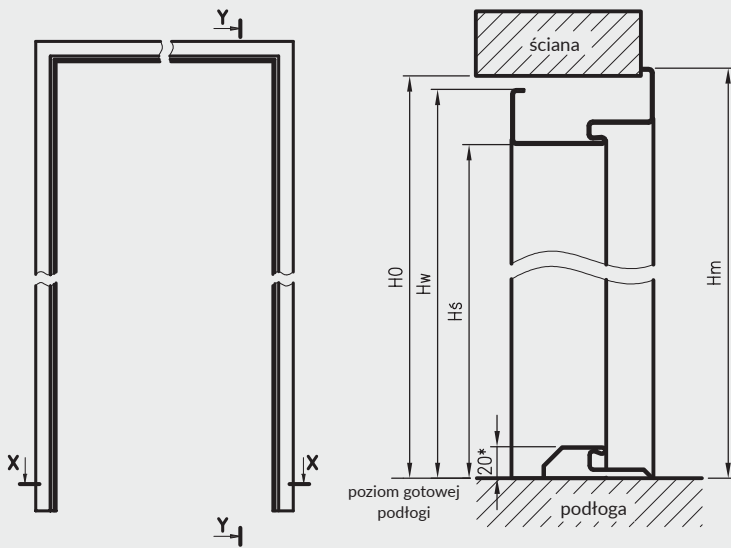

OŚCIEŻNICE STALOWE STAŁE

rodzaj ościeżnicy	H0	Hs	Hw	Hm	W	SZP
OSSB STAND	2084	2040,5	2075,5	2089	46	106
OSS STAND	2071	2027,5*	2062,5	2076	30	90
OSS ENTER						
OSS SOLID						
OSS SOLID RC2						
OSS SZKLANE	2077	2033,5	2068,5	2082	30	90
OSS ATHOS	2073	2029,5*	2064,5	2078	38	117
OSS FORCA						
OSS OLIMP EI30	2070	2025,5	2060,5	2074		

H0 - wysokość otworu montażowego

Hs - wysokość w świetle przejścia w ościeżnicy

* - przy zastosowaniu progu stalowego - faktyczna wysokość w świetle przejścia zmniejszy się o 20mm od podanej