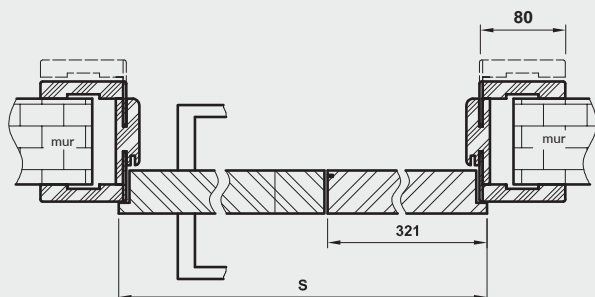

Tab. Wymiary

System drzwi składanych charakteryzuje się tym, że podczas otwierania drzwi, skrzydła składają się do pozycji równoległej względem siebie. System drzwi składanych obejmuje:

- » skrzydło składające się z dwóch części połączonych ze sobą za pomocą 3 zawiasów wpuszczanych (ceny skrzydeł w tabeli na poprzedniej stronie)
- » ościeżnicę regulowaną do drzwi składanych (ceny w tabeli na dole strony)

W STANDARDZIE

- » rama z drewna iglastego
- » wypełnienie „plaster miodu”
- » krawędź prosta **rys. 1**
- » zamek zasuwkowy na klucz zwykły, blokadę łazienkową, wkładkę patentową lub zamek oszczędnościowy
- » 3 zawiasy wpuszczane ISTAR między częściami skrzydła

OPCJE ZA DOPLATĄ

- » wypełnienie płyta wiórowa otworowa 112 zł | 137,76 zł
- » skrzydła „90” i „100” 25 zł | 30,75 zł

Przekrój poprzeczny drzwi składanych w pozycji zamkniętej (drzwi prawe, drzwi lewe to lustrzane odbicie)