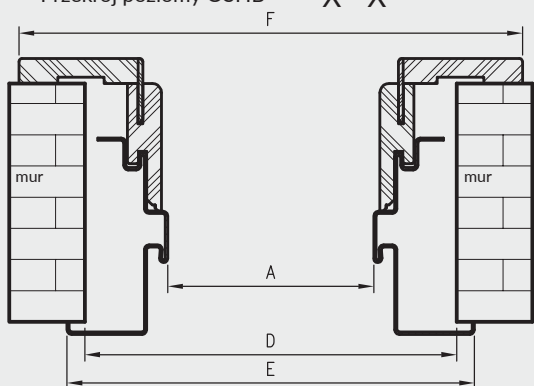

OŚCIEŻNICE STALOWE HYBRYDOWE

BEZPRZYLGOWE

Ościeżnice Stalowe Hybrydowe bezprzylgowe - wymiary

D - szerokość otworu montażowego

Ceny panelu regulowanego z kątownikiem maskującym

OSHB STAND		SP	grupa 1		grupa 2	
wariant=Cmin	Cmax		netto	brutto	netto	brutto
153	173	82	271 zł	333,33 zł	299 zł	367,77 zł
173	193	102	286 zł	351,78 zł	315 zł	387,45 zł
193	213	122	301 zł	370,23 zł	332 zł	408,36 zł
213	233	142	314 zł	386,22 zł	346 zł	425,58 zł
233	253	162	327 zł	402,21 zł	361 zł	444,03 zł
253	273	182	343 zł	421,89 zł	379 zł	466,17 zł
273	293	202	356 zł	437,88 zł	392 zł	482,16 zł
293	313	222	371 zł	456,33 zł	409 zł	503,07 zł
313	333	242	383 zł	471,09 zł	422 zł	519,06 zł
333	353	262	400 zł	492,00 zł	441 zł	542,43 zł
353	373	282	411 zł	505,53 zł	453 zł	557,19 zł

Dla określonej grubości ściany należy wybrać właściwy wariant panelu regulowanego z kątownikiem maskującym (Cmin)

wymiary dla drzwi jednoskrzydłowych

symbol szer.	A	D	E	F
„60”	624	734	754	816
„70”	724	834	854	916
„80”	824	934	954	1016
„90”	924	1034	1054	1116
„100”	1024	1134	1154	1216

Cena dla drzwi dwuskrzydłowych: +30%

Grupa 2 CPL - laminat CPL dąb halifax naturalny.

wymiary dla drzwi dwuskrzydłowych

symbol szer.	A	D	E	F
„120”	1271	1381	1401	1463
„130”	1371	1481	1501	1563
„140”	1471	1581	1601	1663
„150”	1571	1681	1701	1763
„160”	1671	1781	1801	1863
„170”	1771	1881	1901	1963
„180”	1871	1981	2001	2063

cenę części metalowej ościeżnicy

rodzaj ościeżnicy	cena netto	cena brutto	dopłata za wzmocnienie pod samozamykacz
OSHB STAND***			
szer. „60” - „100”	850 zł	1045,50 zł	+33 zł netto / 40,59 zł brutto
szer. „120” - „180”	1190 zł	1463,70 zł	

*** - ościeżnice OSHB STAND jednoskrzydłowe z 3 zawiasami dopłata 132 zł | 162,36 zł, dla dwuskrzydłowych z 6 zawiasami dopłata 264 zł | 324,72 zł