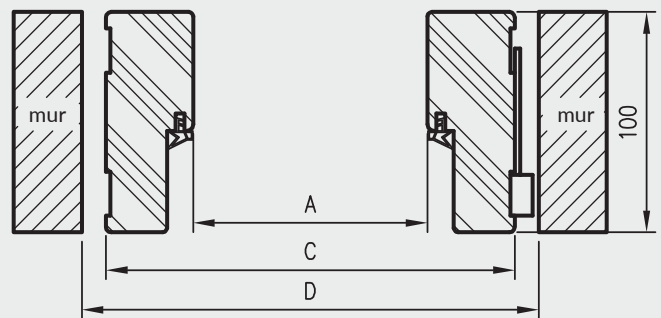

KONSTRUKCJA

Ościeznica prosta bezprzylgowa wykonana jest z wysokogatunkowych płyt drewnopochodnych i oklejona jest ekologiczną, drewnopodobną folią dekoracyjną DRE-Cell, folią 3D, laminatem CPL 0,15 - 0,2 mm lub malowane.
Ościeznica posiada stałą szerokość 100 mm.

ZASTOSOWANIE

Ościeznica prosta bezprzylgowa ma zastosowanie do wszystkich kolekcji DRE w wersji bezprzylgowej rozwiernej.

ZAWARTOŚĆ KOMPLETU

Belka główna (element poziomy i dwa pionowe), uszczelka drzwiowa, zestaw zawiasów, komplet elementów przeznaczonych do zmontowania ościeznicy wg dołączonej instrukcji. Ościeznice pakowane są w opakowania kartonowe.

wymagana wysokość otworu w murze 2097 mm

D - wymagana szerokość otworu w murze

do drzwi jednoskrzydłowych

	A	C	D
„60”	627	707	730
„70”	727	807	830
„80”	827	907	930
„90”	927	1007	1030
„100”	1027	1107	1130

do drzwi dwuskrzydłowych

	A	C	D
„120”	1274	1354	1380
„130”	1374	1454	1480
„140”	1474	1554	1580
„150”	1574	1654	1680
„160”	1674	1754	1780
„170”	1774	1854	1880
„180”	1874	1954	1980

CENYOŚCIEŻNICPROSTYCHBEZPRZYLGOWYCH

grupa dekorów	netto	brutto
	612 zł	752,76 zł
GRUPA 1	699 zł	859,77 zł
GRUPA 2	769 zł	945,87 zł
	957 zł	1177,11 zł

Grupa 2 CPL - laminat CPL dąb halifax naturalny.

Ceny zawierają 2 zawiasy z płytkami mocującymi.

Cena ościeznicy do drzwi dwuskrzydłowych: +50% (w przypadku użycia 3 zawiasów dopłata dodatkowa

» Dopłata za trzeci zawias Estetic 80

242 zł | 297,66 zł)

120 zł | 147,60 zł