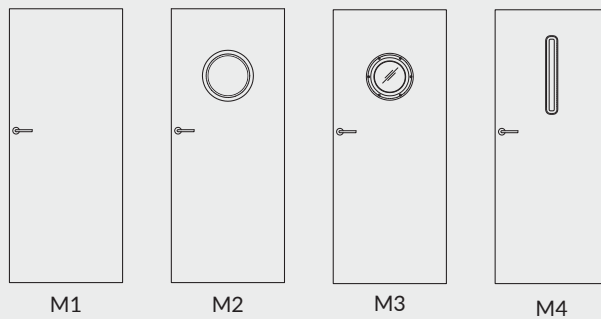

Opcje modelowe do wyboru z możliwością zastosowania wzorów grafik W1 - W4:

- M1 - pełne skrzydło, brak szklenia
- M2 - bulaj MDF w folii czarna mat
- M3 - bulaj metalowy w kolorze czarnym lub stalowym (szyba matowa lub przezroczysta)
- M4 - ramka MDF w folii czarna mat

Cena skrzydła nie obejmuje ceny ościeżnicy i klamki

WZÓR	M1	M2, M4	M3
WOOD	935 zł | 1150,05 zł	1146 zł | 1409,58 zł	1476 zł | 1815,48 zł