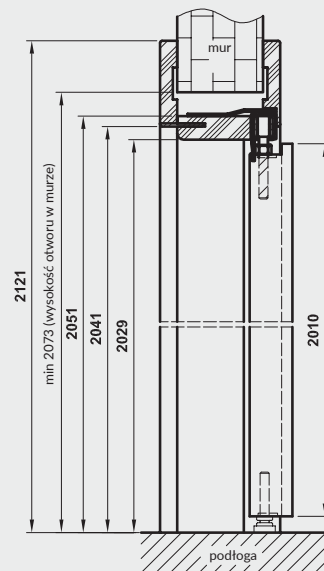

Przekrój pionowy