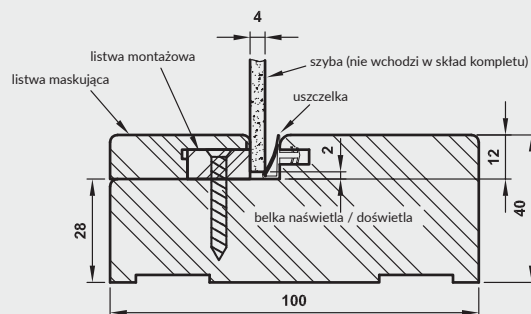

Rys. Przekrój naświetla / doświetla

Tabela wymiarów naświetli / doświetli

asortyment	wysokość całkowita	szerokość całkowita	długość obwodu
doświetle	2073 mm	Z	2*2073+2*Z
naświetle boczne	N	Z	2*N+2*Z
naświetle górne	N	B	2*N+2*B