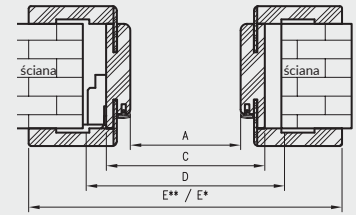

Przekrój poziomy OR/ORC

D - wymagana szerokość otworu w murze