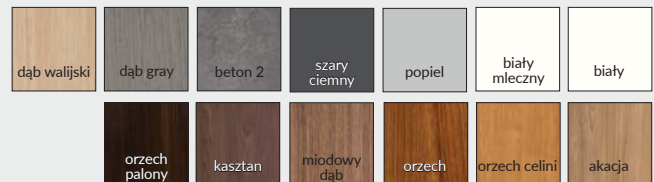

Przekrój pionowy drzwi p.poż.