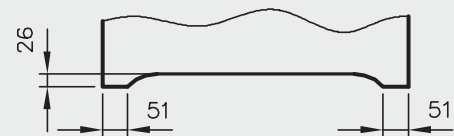

UWAGI DOTYCZĄCE ZAWIASÓW

Ościeżnice do skrzydeł szklanych rozwiernych powinny posiadać 2 zawiasy czopowe $\varnothing 15$ mm.

Zapewnienie powierzchni wentylacyjnej w drzwiach szklanych rozwiernych

Symbol wym. drzwi	drzwi rozwiernie z podcięciem wentylacyjnym	
	powierzchnia wentylacyjna podcienia i prześwitu 8 mm [m²]	wymagany prześwit dla spełnienia wymogu wentylacyjności [w mm]
„90”	0,027	2
„80”	0,024	5,5
„70”	0,021	10*
„60”	0,017	16*

* - drzwi „60” i „70” nie spełniają wymogów wentylacyjności.

Podcienia wentylacyjne (tylko drzwi rozwiernie)