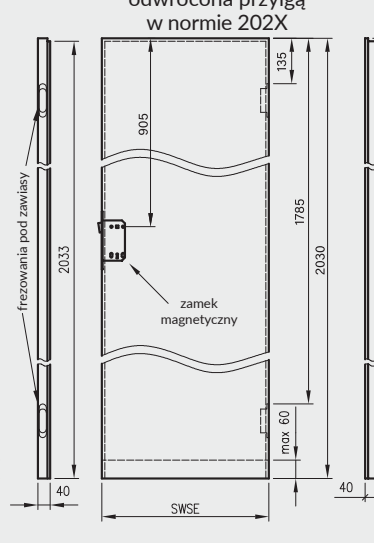

Skrzydła bezprzylgowe rozwiernie Standard 10, Modern, Plus

Skrzydła Sara Eco 2 bezprzylgowe w normie 202X

Skrzydła Sara Eco 2 z odwróconą przylgą w normie 202X