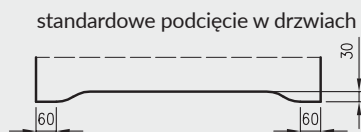

PODCIĘCIA WENTYLACYJNE