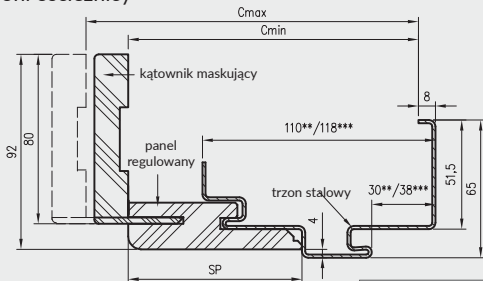

Profil ościeżnicy

*** - wymiary dla OSH ATHOS, OSH FORCA i OSH OLIMP EI 30

** - wymiary dla pozostałych ościeżnic OSH

cenę części metalowej ościeżnicy

rodzaj ościeżnicy	cena netto	cena brutto	dopłata za wzmocnienie pod samozamykacz
OSH STAND szer. „60” - „100” szer. „100d” - „200”	494 zł 650 zł	607,62 zł 799,50 zł	+33 zł netto / 40,59 zł brutto
OSH SZKLANE szer. „60” - „90”	494 zł	607,62 zł	
OSH ENTER OSH SOLID	494 zł	607,62 zł	
OSH SOLID RC2	580 zł	713,40 zł	w standardzie / brak dopłaty
OSH ATHOS, OSH OLIMP EI 30	751 zł	923,73 zł	
OSH OLIMP EI 30 „100” - „110”	787 zł	968,01 zł	
OSH FORCA	767 zł	943,41 zł	
OSH FORCA B	712 zł	875,76 zł	

OSH FORCA B - to wariant OSH FORCA bez określonej ognioodporności

Ceny panelu regulowanego z kątownikiem maskującym

zakres grubości muru				SP	cena grupa. 1 CPL		cena grupa. 2 CPL	
OSH ATHOS OSH FORCA OSH OLIMP EI 30		OSH STAND OSH SZKLANE OSH ENTER OSH SOLID OSH SOLID RC2			netto	brutto	netto	brutto
wariant=Cmin	Cmax	wariant=Cmin	Cmax					
145	165	137	157	82	271 zł	333,33 zł	299 zł	367,77 zł
165	185	157	177	102	286 zł	351,78 zł	315 zł	387,45 zł
185	205	177	197	122	301 zł	370,23 zł	332 zł	408,36 zł
205	225	197	217	142	314 zł	386,22 zł	346 zł	425,58 zł
225	245	217	237	162	327 zł	402,21 zł	361 zł	444,03 zł
245	265	237	257	182	343 zł	421,89 zł	379 zł	466,17 zł
265	285	257	277	202	356 zł	437,88 zł	392 zł	482,16 zł
285	305	277	297	222	371 zł	456,33 zł	409 zł	503,07 zł
305	325	297	317	242	383 zł	471,09 zł	422 zł	519,06 zł
325	345	317	337	262	400 zł	492,00 zł	441 zł	542,43 zł
345	365	337	357	282	411 zł	505,53 zł	453 zł	557,19 zł

Cena dla drzwi dwuskrzydłowych: +30%

Grupa 2 CPL - laminat CPL dąb halifax naturalny.

Ceny ościeżnicy = cena części metalowej + cena panelu regulowanego z kątownikiem maskującym