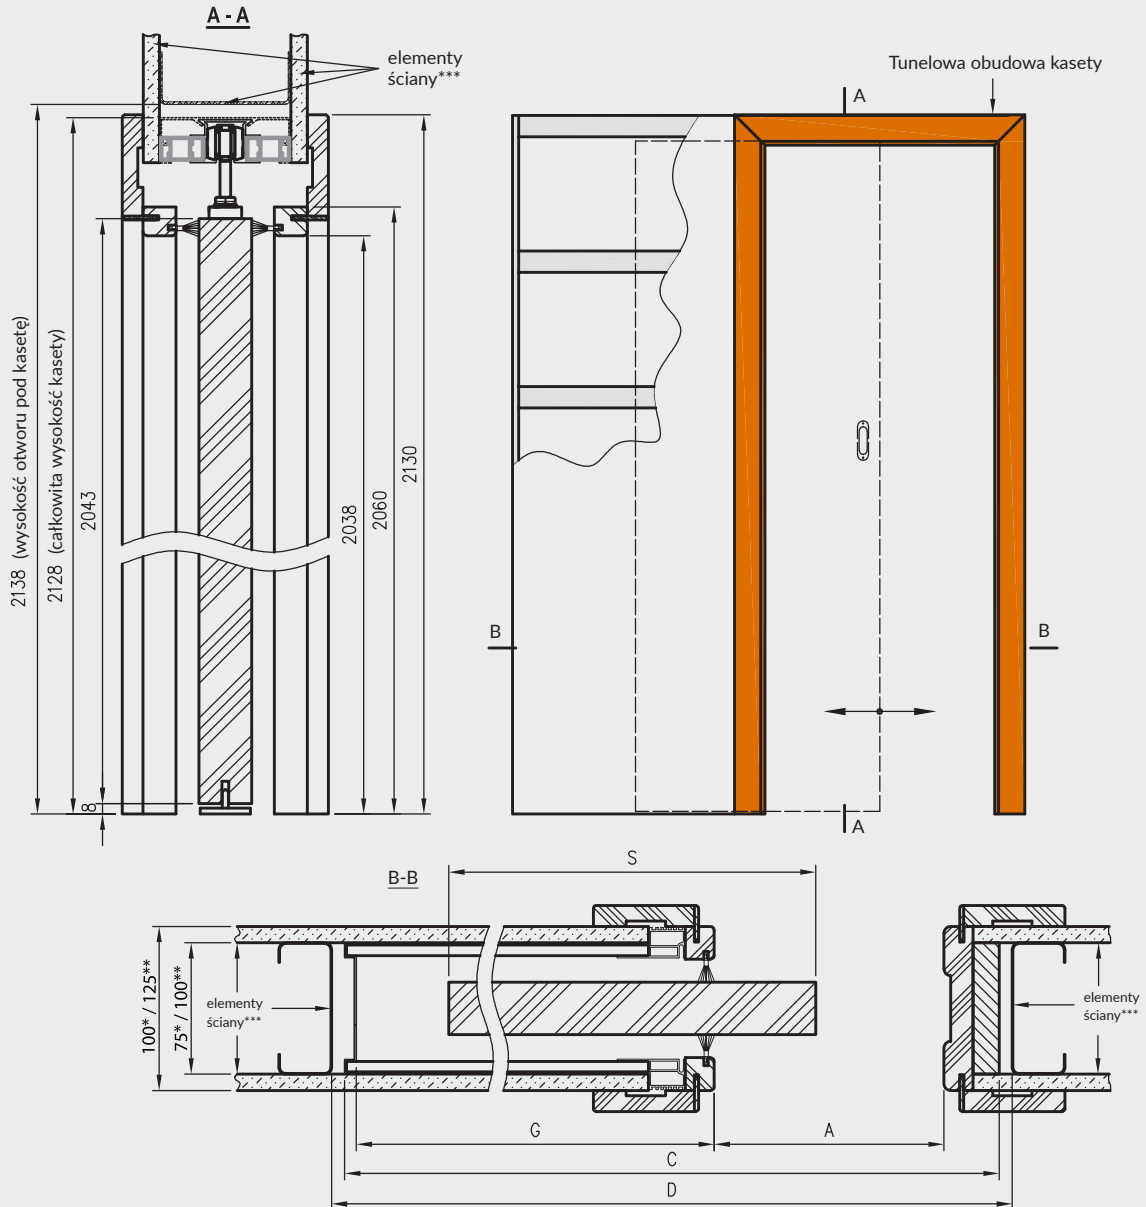

Dodatkowo do kaset PA 100 mm nie można zastosować skrzydeł z zamkami oraz skrzydeł płytowych z przeszkleniami lub płycinami

W SKŁAD ZESTAWU WCHODZI:

- » elementy kasety wykonane z elementów aluminiowych oraz akcesoria pozwalające na jej zmontowanie
- » elementy pozwalające na dekoracyjną zabudowę powstałego ościeża – tzw. Tunelowa Obudowa Kasety z kątownikami szerokości 80 mm