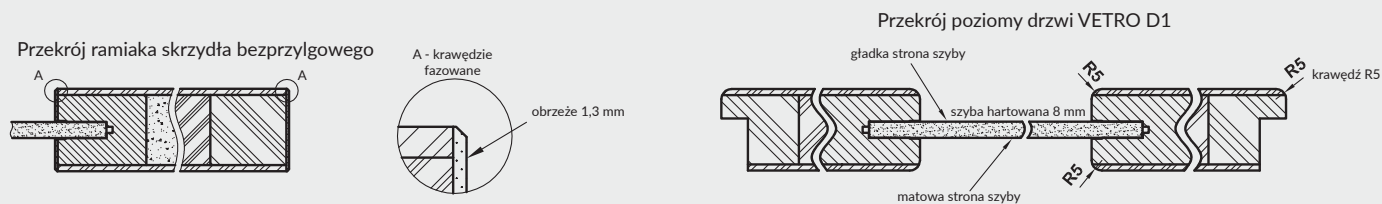

UWAGA: W kolorze biała mat skrzydła dostępne również w wersji bezprzylgowej rozwiernej.

Szyby z kolekcji VETRO posiadają awers i rewers (ważne w zestawieniu obok siebie drzwi otwieranych odwrotnie). Przekrój poziomy zamieszczony poniżej przedstawia ułożenie szyby w wersji awers. Przy wyborze wersji rewers szyba jest obrócona o 180° wokół pionowej osi.