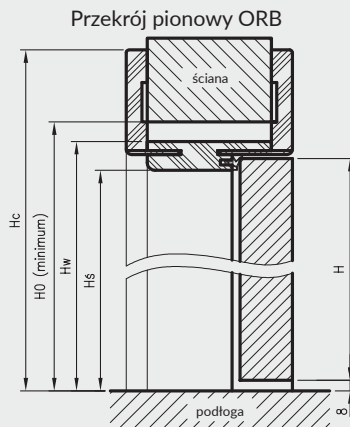

do drzwi dwuskrzydłowych

	A	C	D	E
120	1274	1318	1350	1458
130	1374	1418	1450	1558
140	1474	1518	1550	1658
150	1574	1618	1650	1758
160	1674	1718	1750	1858
170	1774	1818	1850	1958
180	1874	1918	1950	2058

do drzwi jednoskrzydłowych

	A	C	D	E
60	627	671	700	811
70	727	771	800	911
80	827	871	900	1011
90	927	971	1000	1111
100	1027	1071	1100	1211

* **UWAGA:** ościeżnica 075-095 ma odmienny przekrój, dla grubości muru 75-89 mm konieczne będzie samodzielne skrócenie pióra kątownika ruchomego

D - wymagana szerokość otworu w murze

CENY OŚCIEŻNIC REGULOWANYCH BEZPRZYLGOWYCH O ZMIENNYCH WYSOKOŚCIACH

Grubość muru			GRUPA 1						
	wysokość skrzydła 1983 i 2043		wysokość skrzydła 2110 i 2240		wysokość skrzydła 1983 i 2043		wysokość skrzydła 2110 i 2240		
Cmin	Cmax	netto	brutto	netto	brutto	netto	brutto	netto	brutto
75	95	786 zł	966,78 zł	859 zł	1056,57 zł	804 zł	988,92 zł	874 zł	1075,02 zł
95	115	801 zł	985,23 zł	875 zł	1076,25 zł	822 zł	1011,06 zł	895 zł	1100,85 zł
120	140	812 zł	998,76 zł	891 zł	1095,93 zł	835 zł	1027,05 zł	910 zł	1119,30 zł
140	160	827 zł	1017,21 zł	908 zł	1116,84 zł	851 zł	1046,73 zł	930 zł	1143,90 zł
160	180	840 zł	1033,20 zł	922 zł	1134,06 zł	863 zł	1061,49 zł	948 zł	1166,04 zł
180	200	856 zł	1052,88 zł	942 zł	1158,66 zł	881 zł	1083,63 zł	964 zł	1185,72 zł
200	220	869 zł	1068,87 zł	958 zł	1178,34 zł	895 zł	1100,85 zł	985 zł	1211,55 zł
220	240	882 zł	1084,86 zł	974 zł	1198,02 zł	908 zł	1116,84 zł	997 zł	1226,31 zł
240	260	895 zł	1100,85 zł	990 zł	1217,70 zł	921 zł	1132,83 zł	1015 zł	1248,45 zł
260	280	908 zł	1116,84 zł	1005 zł	1236,15 zł	936 zł	1151,28 zł	1033 zł	1270,59 zł
280	300	921 zł	1132,83 zł	1024 zł	1259,52 zł	951 zł	1169,73 zł	1051 zł	1292,73 zł
300	320	936 zł	1151,28 zł	1036 zł	1274,28 zł	962 zł	1183,26 zł	1066 zł	1311,18 zł

Ceny zawierają 2 zawiasy z płytkami mocującymi.

Cena ościeżnicy do drzwi dwuskrzydłowych: +50% (w przypadku użycia 3 zawiasów dopłata dodatkowa

» Dopłata za trzeci zawias Estetic 80

» Dopłata za wzmocnienie pod samozamykacz dotyczy ościeżnic z kątem łączenia 45°

242 zł | 297,66 zł

120 zł | 147,60 zł

40 zł | 49,20 zł