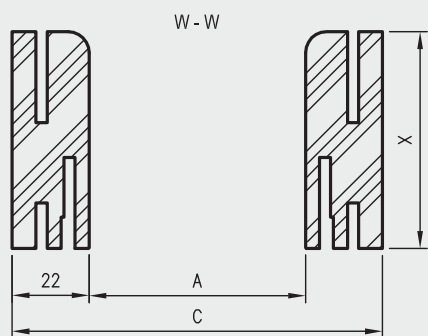

PANELE POSZERZAJĄCE

ZASTOSOWANIE

Panel poszerzający to składowa ozdobnej zabudowy przejścia w murze lub powiększenie możliwości instalowania ościeżnic przy grubych ścianach powyżej 320 mm. Panel jest poszerzeniem środkowych części ościeżnic regulowanych i tuneli regulowanych. Znajduje zastosowanie przy użyciu kątowników regulowanych, z wcześniej zamówionych ościeżnic lub tuneli z kątem łączenia 45°.

Panele poszerzające o zmiennych wysokościach występują tylko w grupie oklein Cell i CPL.

ZAWARTOŚĆ KOMPLETU

- » dwie belki pionowe
- » belka pozioma
- » trzy pióra łączące
- » akcesoria do łączenia belek

warianty szerokości przekroju panela

X	062	082	107	127	147	167	187	207	227	247	267	287