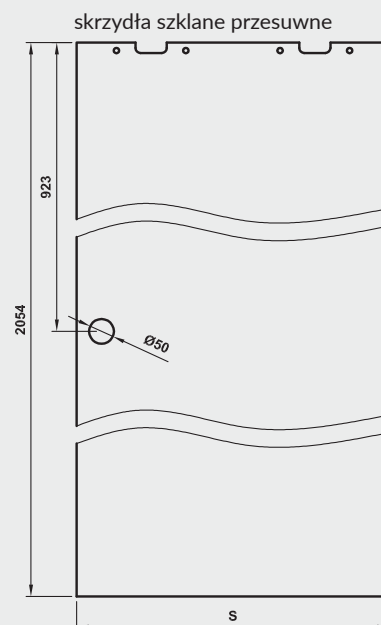

uchwyt muszkekowy
(stal nierdzewna)

UWAGA: Brak możliwości wykonania opcji wentylacyjnych.

Ceny skrzydeł szklanych GALLA na stronie 133

A - A przekrój pionowy systemu Spazio TP

A - A przekrój pionowy systemu Spazio TO