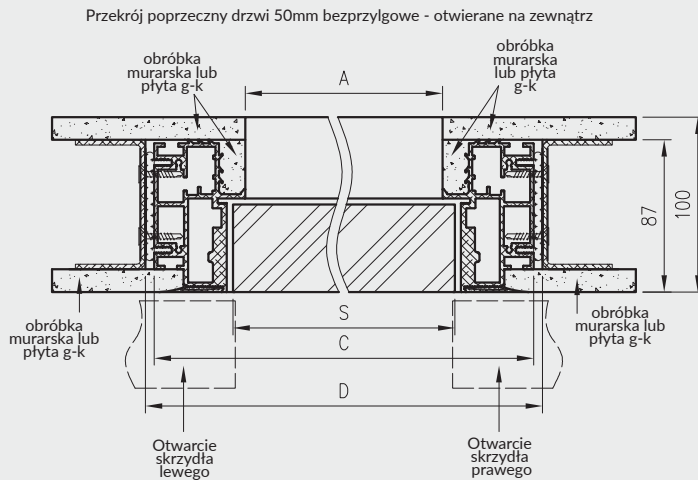

Dopłata za trzeci zawias Estetic 80 120 zł | 147,60 zł

NOWOŚĆ

BEZPRZYLGOWE - OTWIERANE NA ZEWNĄTRZ W NORMIE 2043, 2240

Przekrój pionowy drzwi 50mm bezprzylgowe - otwierane na zewnątrz

Wymiary szerokości drzwi Profi