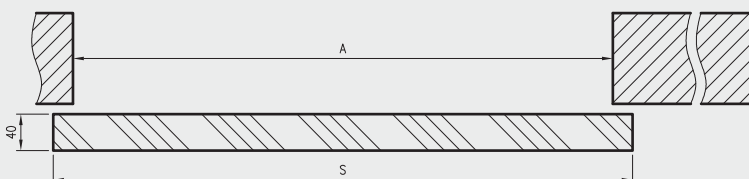

MODEL

System SPAZIO CD

cena

880 zł netto | 1082,40 zł brutto

Szerokość skrzydeł: jednoskrzydłowe „60”÷„100”.
Informacje techniczne: 178-186, akcesoria: str. 101.