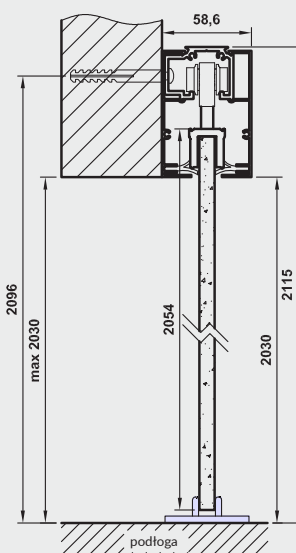

A - A przekrój pionowy systemu Spazio TP

Tab. Wymiary