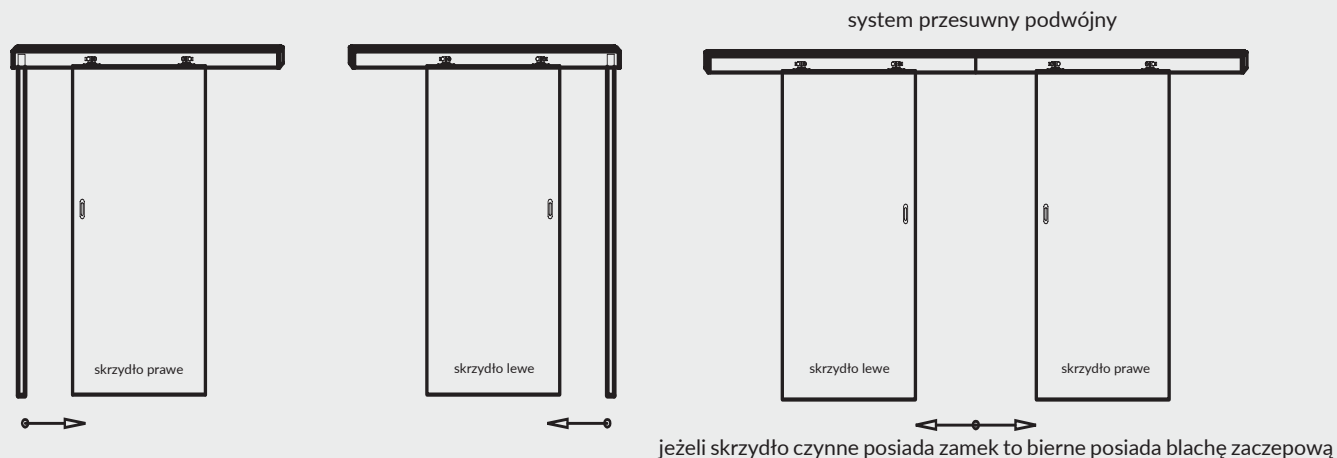

INFORMACJE TECHNICZNE

SKRZYDŁA BEZPRZYLGOWE-PRZESUWNE

Oferujemy skrzydła: prawe, lewe oraz centra (skrzydło bez zamka i uchwyty)

SKRZYDŁA BEZPRZYLGOWE POJEDYNCZE

Oferujemy skrzydła: prawe, lewe oraz centra