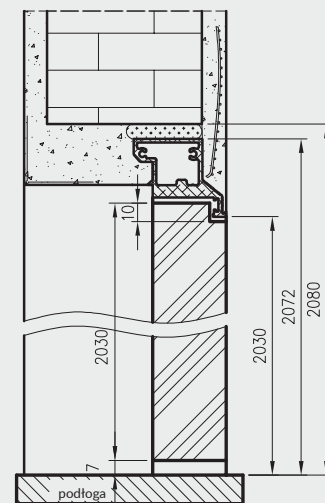

Przekrój pionowy dla drzwi Sara Eco 2 z odwróconą przylgą - otwierane do wewnątrz