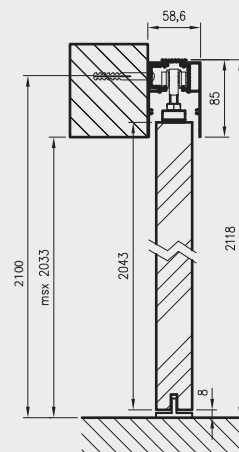

przekrój pionowy

A - szerokość otworu w murze
S - szerokość skrzydła
L - długość prowadnicy

	A	S	L
„60”	600	644	1370
„70”	700	744	1570
„80”	800	844	1770
„90”	900	944	1970
„100”	1000	1044	2170