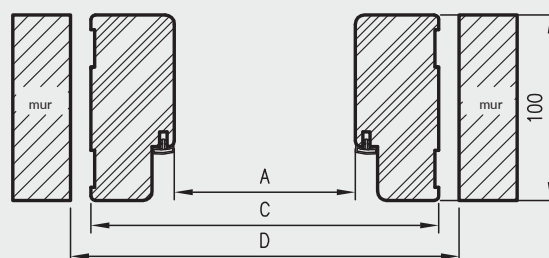

Przekrój poziomy OP

CENY OŚCIEŻNIC PROSTYCH

grupa dekorów	model	netto	brutto
	prosta	216 zł	265,68 zł
	prosta SOFT	243 zł	298,89 zł
	prosta	243 zł	298,89 zł
	prosta SOFT	265 zł	325,95 zł
	prosta	278 zł	341,94 zł
	prosta SOFT	305 zł	375,15 zł
	prosta	306 zł	376,38 zł
	prosta SOFT	336 zł	413,28 zł
	prosta	473 zł	581,79 zł
	prosta SOFT	506 zł	622,38 zł

Grupa 2 CPL - laminat CPL dąb halifax naturalny.

do drzwi jednoskrzydłowych *

	A	C	D
„60”	600	688	712
„70”	700	788	812
„80”	800	888	912
„90”	900	988	1012
„90E”	904	992	1016
„100”	1000	1088	1112
„110”	1100	1188	1212

* ościeżnice do drzwi szklanych szerokość „60”-„90”
D - wymagana szerokość otworu w murze

do drzwi przylgowych dwuskrzydłowych *

	A	C	D
„100d”	1035	1123	1147
„110d”	1135	1223	1247
„120”	1235	1323	1347
„130”	1335	1423	1447
„140”	1435	1523	1547
„150”	1535	1623	1647
„160”	1635	1723	1747
„170”	1735	1823	1847
„180”	1835	1923	1947
„190”	1935	2023	2047
„200”	2035	2123	2147

OPCJE ZA DOPŁATĄ

- » ościeżnica ENTER (z zaczepem zasuwkowym) 27 zł netto | 33,21 zł brutto
- » ościeżnica SOLID 55 zł netto | 67,65 zł brutto
- » ościeżnica do drzwi dwuskrzydłowych: +30%