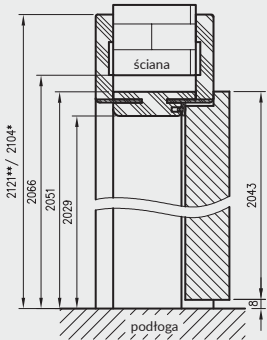

Przekrój pionowy drzwi przylgowych z OR