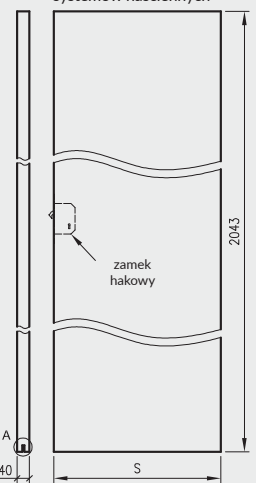

- kaset ościeżnicowych PA
- systemów SPAZIO CD
- systemów naściennych

* jeśli występuje

Uwaga: zamki magnetyczne w dwóch wariantach rozstawu: 85mm na wkładkę patentową lub 90 mm na klucz zwykły oraz WC

Skrzydła Forca / Forca B