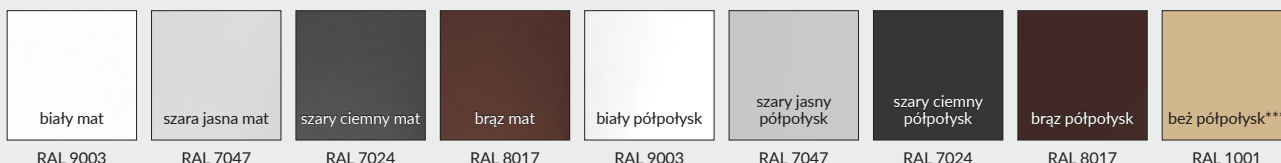

W STANDARDZIE OSR OLIMP EI 30

- » gniazda pod 3 zawiasy trójdzielne
- » gniazdo zaczepu zamka głównego

KOLORYSTYKA

Ościeżnice malowane są proszkowo w dwóch stopniach połysku: mat/drobna struktura lub półpołysk/gładka, dostępne w kolorach: