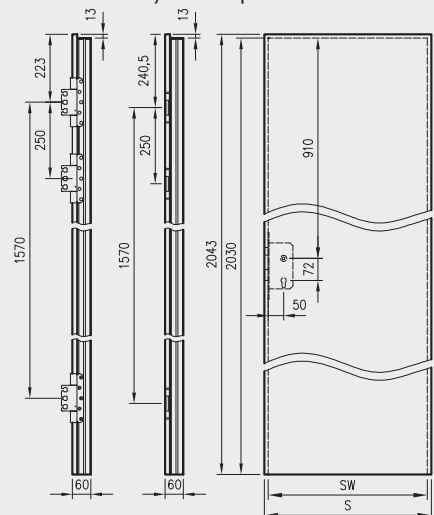

Skrzydła Olimp EI60**

** Olimp EI60 dwa warianty zawiasów (w zależności od szerokości drzwi)