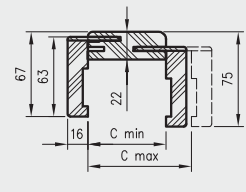

Przekrój TUN z ką. T63