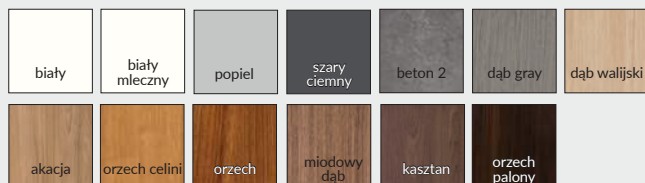

CENA SKRZYDŁA

MODEL	Laminat CPL 0,15-0,20 mm	Laminat CPL 0,7 mm
ATHOS 10	1209 zł netto | 1487,07 zł brutto	1403 zł netto | 1725,69 zł brutto

Szerokość skrzydeł: jednoskrzydłowe „80”-„110”.
Informacje techniczne: akcesoria: str. 166-167, skrzydła drzwiowe: str. 178-186.