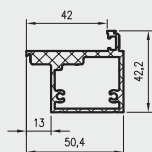

PRZEKROJE OŚCIEŻNIC ALUMINIOWYCH

Profil DRE do drzwi bezprzylgowych otwieranych na zewnątrz