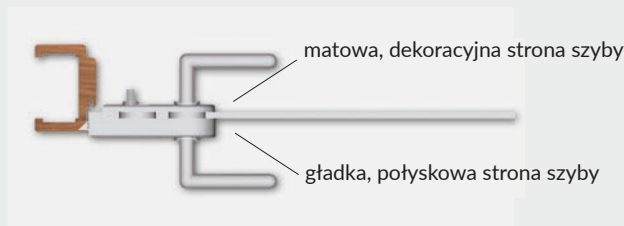

WYMIARY SKRZYDEŁ I ROZMIESZCZENIE OKUĆ

Skrzydło stanowi tafła szklana, z bezpiecznego, jednolitego szkła hartowanego o grubości 8 mm, w której znajdują się otwory pozwalające na zamocowanie:

- » zawiasów i zamka w drzwiach rozwiernych
- » uchwyty muszelkowego oraz górnych uchwytów montażowych w drzwiach przesuwnych

ZASTOSOWANIE

Drzwi szklane mają zastosowanie jako drzwi wewnętrzne w budynkach mieszkalnych jedno i wielorodzinnych, budynkach zamieszkania zbiorowego oraz budynkach użyteczności publicznej.

STRONY SKRZYDEŁ SZKLANYCH

Drzwi Galla posiadają różniące się od siebie strony tafli (nie dotyczy Galla 1 przezroczysta).

SZEROKOŚĆ SKRZYDEŁ

Symbol wym. drzwi	SZ	SZP
„60”	617	630
„70”	717	730
„80”	817	830
„90”	917	930

SZ – szerokość skrzydła szklanego rozwiernego

SZP – szerokość skrzydła szklanego przesuwne

WYSOKOŚĆ SKRZYDEŁ

2036 mm – wysokość skrzydeł szklanych rozwiernych
2054 mm – wysokość skrzydeł szklanych przesuwnych

UWAGA: Nie można skracać skrzydeł szklanych.

SZCZELINY PROGOWE

Standardowa wysokość szczeliny pomiędzy skrzydłem a gotową podłogą wynosi 8 mm.

UWAGI DOTYCZĄCE ZAWIASÓW

Ościeżnice do skrzydeł szklanych rozwiernych powinny posiadać 2 zawiasy czopowe $\varnothing 15$ mm.

Zapewnienie powierzchni wentylacyjnej w drzwiach szklanych rozwiernych

Symbol wym. drzwi	drzwi rozwiernie z podcięciem wentylacyjnym	
	powierzchnia wentylacyjna podcienia i prześwitu 8 mm [m²]	wymagany prześwit dla spełnienia wymogu wentylacyjności [w mm]
„90”	0,027	2
„80”	0,024	5,5
„70”	0,021	10*
„60”	0,017	16*

* - drzwi „60” i „70” nie spełniają wymogów wentylacyjności.

Podcienia wentylacyjne (tylko drzwi rozwiernie)