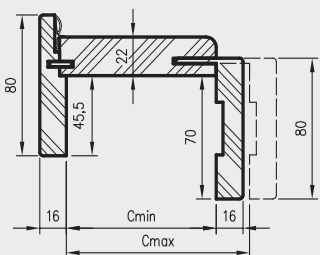

Profil ościeżnicy

Przekrój pionowy ORO