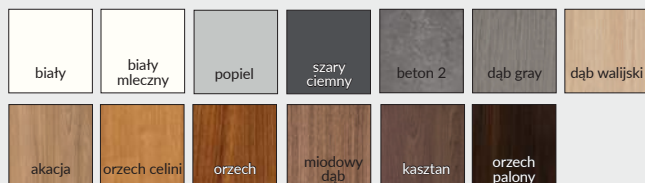

CENA SKRZYDŁA

MODEL	Laminat CPL 0,15-0,20 mm gr.1	Laminat CPL 0,7 mm
FORCA 10	1478 zł netto | 1817,94 zł brutto	1672 zł netto | 2056,56 zł brutto