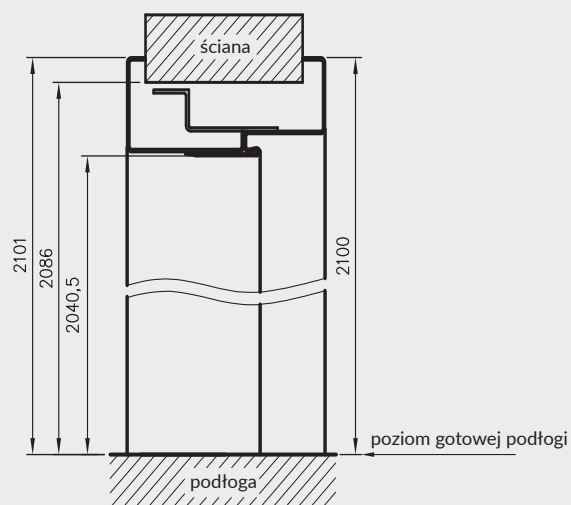

OŚCIEŻNICE STALOWE REGULOWANE

BEZPRZYLGOWE

Ościeżnice Stalowe Regulowane bezprzylgowe - wymiary

Przekrój pionowy OSRB

Y - Y

X - X

D - szerokość otworu montażowego

wymiary dla drzwi jednoskrzydłowych

symbol szer.	A	D	E
„60”	624	714	743
„70”	724	814	843
„80”	824	914	943
„90”	924	1014	1043
„100”	1024	1114	1143

wymiary dla drzwi dwuskrzydłowych

symbol szer.	A	D	E
„120”	1271	1361	1390
„130”	1371	1461	1490
„140”	1471	1561	1590
„150”	1571	1661	1690
„160”	1671	1761	1790
„170”	1771	1861	1890
„180”	1871	1961	1990

Uwaga: Dopłata za wzmocnienie pod samozamykacz 33 zł | 40,59 zł,

Ceny ościeżnic

		OSRB STAND jednoskrzydłowe***				OSRB STAND dwuskrzydłowe***	
grubość muru		szerokość 60-90		szerokość 100		szerokość 120 do 180	
Cmin	Cmax	netto	brutto	netto	brutto	netto	brutto
95	125	1124 zł	1382,52 zł	1224 zł	1505,52 zł	1584 zł	1948,32 zł
111	141	1168 zł	1436,64 zł	1265 zł	1555,95 zł	1628 zł	2002,44 zł
141	171	1208 zł	1485,84 zł	1308 zł	1608,84 zł	1668 zł	2051,64 zł
171	201	1290 zł	1586,70 zł	1390 zł	1709,70 zł	1750 zł	2152,50 zł
201	231	1333 zł	1639,59 zł	1430 zł	1758,90 zł	1793 zł	2205,39 zł
231	261	1373 zł	1688,79 zł	1473 zł	1811,79 zł	1833 zł	2254,59 zł
261	291	1415 zł	1740,45 zł	1514 zł	1862,22 zł	1875 zł	2306,25 zł
291	321	1457 zł	1792,11 zł	1556 zł	1913,88 zł	1917 zł	2357,91 zł

*** - ościeżnice OSRB STAND jednoskrzydłowe z 3 zawiasami dopłata 132 zł | 162,36 zł,
dla dwuskrzydłowych z 6 zawiasami dopłata 264 zł | 324,72 zł