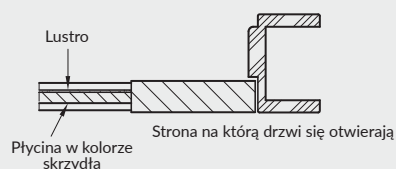

Drzwi Estra 10 w wariantcie „Rewers”