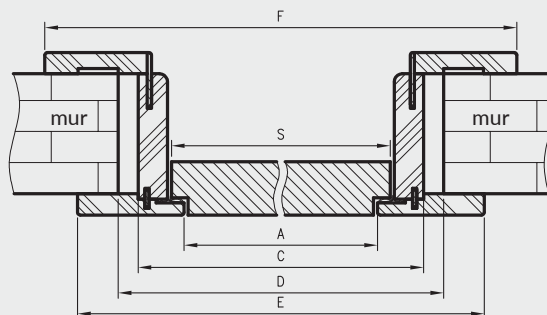

Przekrój poziomy ORO

D - wymagana szerokość otworu w murze