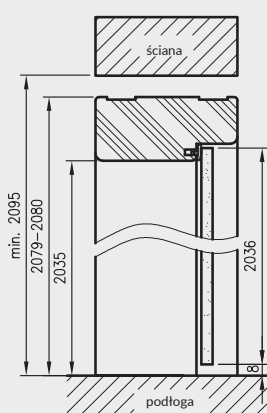

Przekrój pionowy OP do drzwi szklanych

wymagana wysokość otworu w murze 2089 mm (2095 mm dla drzwi szklanych)