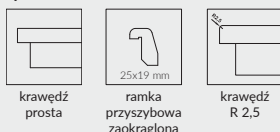

SKRZYDŁO PRZYLGOWE

- » krawędź prosta
- » krawędź o promieniu R 2,5 mm wykonana metodą directformingu **dostępna w grupie 2 CPL rys. 1 (ramka przyszybowa zaokrąglona w laminatach CPL)**
- » krawędź prosta **rys. 2 (ramka Slim w foliach Finish)**
- » 2 zawiasy wkręcane koloru srebrnego
- » zamek zasuwkowy na klucz zwykły, blokadę łazienkową, wkładkę patentową lub zamek oszczędnościowy
- » Realizacja zamówień w standardzie inwestycyjnym po konsultacji z Działem Kontraktów. Standard inwestycyjny to światło przejścia w ościeżnicy ze skrzydłem otwartym pod kątem 90 stopni dla drzwi wewnętrznych: „80” 800 mm, „90” 900 mm.

OPCJE ZA DOPŁATĄ

- » pakiet Silent 37dB (uszczelka opadająca + wypełnienie akustyczne) - STANDARD INVEST 10 470 zł | **578,10 zł** NOWOŚĆ
- » szyba dekoracyjna MAT DRE, (dotyczy skrzydła)
  - STANDARD INVEST 20, 70, 80, BULAJ MDF 27 zł | **33,21 zł**
  - STANDARD INVEST 60 55 zł | **67,65 zł**
- » wypełnienie płyta wiórowa otworowa 112 zł | **137,76 zł**
- » skrzydła „100” 25 zł | **30,75 zł**
- » podcięcie wentylacyjne 27 zł | **33,21 zł**
- » skrót rekuperacyjny -15 mm 27 zł | **33,21 zł**
- » kratka wentylacyjna tworzywowa 26 zł | **31,98 zł**
- » kratka wentylacyjna aluminiowa 109 zł | **134,07 zł**
- » Istnieje możliwość zakupu samego bulaja metalowego w kolorze czarnym lub stalowym w cenie 485 zł | **596,55 zł**

* Uwaga: ze stanów magazynowych dostępne są wybrane konfiguracje modelu STANDARD INVEST 10 przylgowe w kolorze biel alpejska.

rys. 1