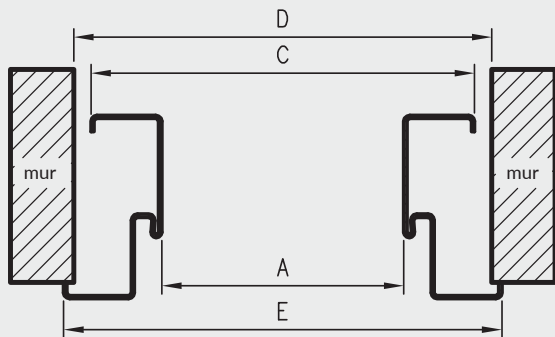

D - szerokość otworu montażowego

OSS OLIMP EI30 dla drzwi jednoskrzydłowych

symbol szer.	A	C	D	E
"80"	802	872	889	899
"90"	902	972	989	999
"90E"	917	987	1004	1014
"100"	1002	1072	1089	1099
"110"	1102	1172	1189	1199

OSS OLIMP EI30 dla drzwi dwuskrzydłowych

symbol szer.	A	C	D	E
"160"	1637	1707	1724	1734
"170"	1737	1807	1824	1834
"180"	1837	1907	1924	1934
"190"	1937	2007	2024	2034
"200"	2037	2107	2124	2134
"210"	2137	2207	2224	2234
"220"	2237	2307	2324	2334

Wymiary szerokości OSS

symbol szer.	A	C	D	E	OSS STAND	OSS SZKLANE	OSS ENTER	OSS SOLID	OSS SOLID RC2	OSS ATHOS	OSS FORCA
"60"	600	670	687	697	●	●					
"70"	700	770	787	797	●	●	●				
"80"	800	870	887	897	●	●	●	●	●	●	●
"90"	900	970	987	997	●	●	●	●	●	●	●
"90E" ****	904	974	991	1001	●		●	●	●		
"90E" ****	915	985	1002	1012						●	●
"100"	1000	1070	1087	1097	●		●	●	●	●	●
"110"	1100	1170	1187	1197	●		●			●	●

**** - wymiar inwestycyjny "90E" odmienny dla drzwi technicznych i pozostałych

Ceny ościeżnic

rodzaj ościeżnicy	cena netto	cena brutto	Dopłata za wzmocnienie pod samozamykacz
OSSB STAND *** szer. „60” - „100” szer. „120” - „180”	823 zł	1012,29 zł	+33 zł netto / 40,59 zł brutto
OSS STAND szer. „60” - „110” szer. „100d” - „200” *	467 zł	574,41 zł	
OSS SZKLANE szer. „60” - „90”	467 zł	574,41 zł	
OSS ENTER OSS SOLID	467 zł	574,41 zł	
OSS SOLID RC2	580 zł	713,40 zł	
OSS ATHOS	751 zł	923,73 zł	w standardzie / brak dopłaty
OSS FORCA	767 zł	943,41 zł	
OSS FORCA B**	712 zł	875,76 zł	

Wymiary OSS STAND dla drzwi dwuskrzydłowych

symbol szer.	A	C	D	E
"100d"	1032	1102	1119	1129
"110d"	1132	1202	1219	1129
"120"	1232	1302	1319	1329
"130"	1332	1402	1419	1429
"140"	1432	1502	1519	1529
"150"	1532	1602	1619	1629
"160"	1632	1702	1719	1729
"170"	1732	1802	1819	1829
"180"	1832	1902	1919	1929
"190"	1932	2002	2019	2029
"200"	2032	2102	2119	2129

Ceny ościeżnic OSS OLIMP EI30

szerokość	cena netto	cena brutto
"80", "90", "90E"	751 zł	923,73 zł
"100", "110"	787 zł	968,01 zł
"160" - „200"	1169 zł	1437,87 zł
"210" - „220"	1292 zł	1589,16 zł

OSSB Stand dla drzwi jednoskrzydłowych

symbol szer.	A	C	D	E
"60"	624	694	711	721
"70"	724	794	811	821
"80"	824	894	911	921
"90"	924	994	1011	1021
"100"	1024	1094	1111	1121

OSSB Stand dla drzwi dwuskrzydłowych

symbol szer.	A	C	D	E
"120"	1271	1341	1358	1368
"130"	1371	1441	1458	1468
"140"	1471	1541	1558	1568
"150"	1571	1641	1658	1668
"160"	1671	1741	1758	1768
"170"	1771	1841	1858	1868
"180"	1871	1941	1958	1968

* - ościeżnice OSS STAND do drzwi dwuskrzydłowych szer. „100d” - „200”

** - OSS FORCA B - to wariant OSS FORCA do drzwi Forca B (bez ogniodporności)

*** - ościeżnice OSSB STAND jednoskrzydłowe z 3 zawiasami dopłata 132 zł | 162,36 zł, dla dwuskrzydłowych z 6 zawiasami dopłata 264 zł | 324,72 zł