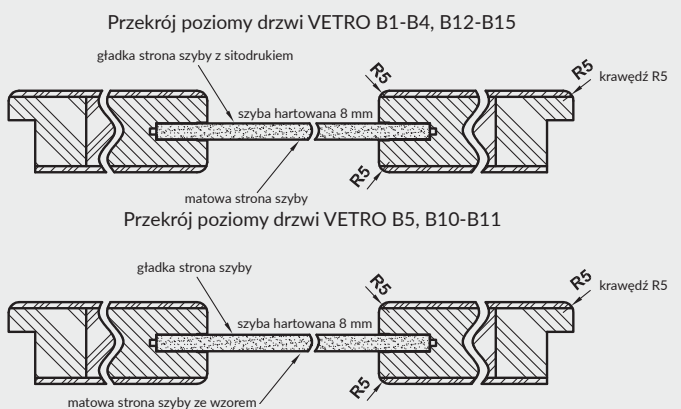

Cena skrzydła nie obejmuje ceny ościeżnicy i klamki

MODEL

VETRO B1-B5, B10-B15

Dekor DRE-Cell i Dekor 3D

899 zł netto | 1105,77 zł brutto