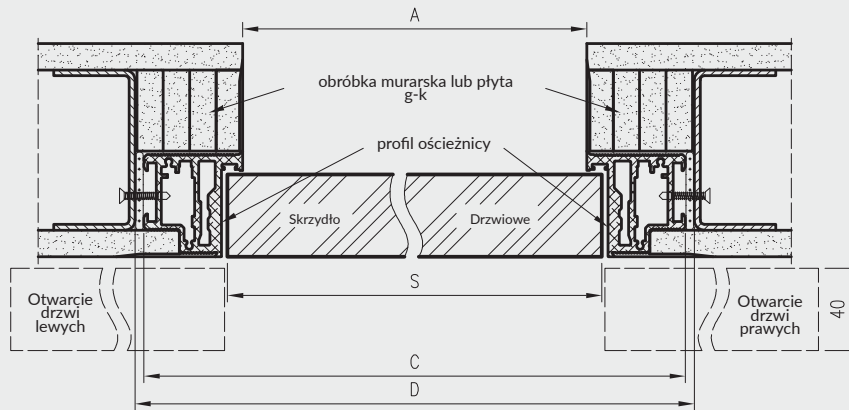

Wymiary wysokości drzwi bezprzylgowych

Wymiary szerokości drzwi Sara Eco 2

BEZPRZYLGOWE - OTWIERANE NA ZEWNĄTRZ W NORMIE 202X, 220X, 240X

Przekrój poprzeczny drzwi Sara Eco2 bezprzylgowe - otwierane na zewnątrz