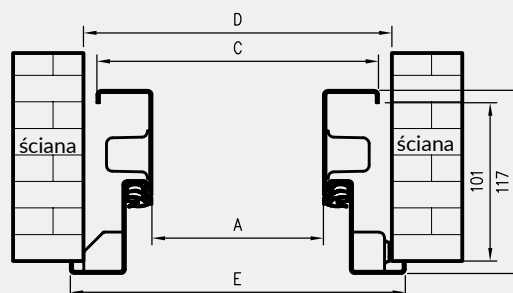

Przekrój poprzeczny ościeżnicy w murze

D - szerokość otworu montażowego