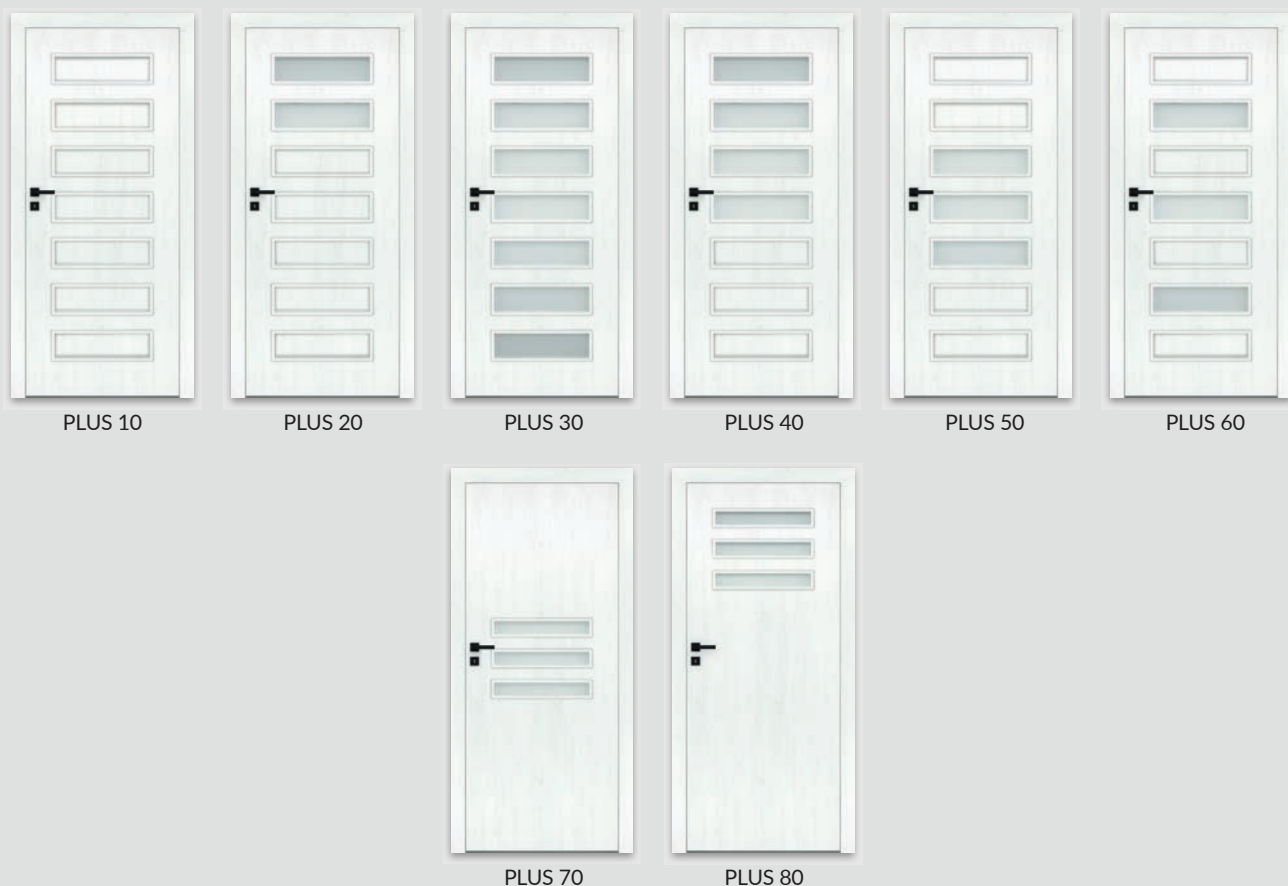

SKRZYDŁO BEZPRZYLGOWE ROZWIERNE (dopłata 74 zł netto)

- » krawędź bez przylgi, ramka przyszybowa płaska, płyciny płaskie HDF gr. 4 mm **rys. 2**
- » gniazda pod 2 zawiasy wpuszczane Estetic 80 (zawiasy stanowią wyposażenie ościeżnicy)
- » zamek magnetyczny na klucz zwykły, blokadę łazienkową, wkładkę patentową lub zamek oszczędnościowy

SKRZYDŁO PRZESUWNE

- » krawędź bez przylgi, płyciny płaskie HDF gr. 4 mm oraz do wyboru: ramka przyszybowa płaska **rys. 2** lub ramka przyszybowa zaokrąglona **rys. 3**
- » gniazdo pod zamek hakowy i/lub uchwyty

OPCJE ZA DOPŁATĄ

» szyba dekoracyjna MAT DRE, DECORMAT BRĄZ, DECORMAT GRAFIT (dotyczy skrzydła)

PLUS 20	27 zł |	33,21 zł
PLUS 40, 50, 60, 70, 80	55 zł |	67,65 zł
PLUS 30	87 zł |	107,01 zł

» szyba mleczna VSG 22.1 zespolona bezpieczna

PLUS 20, 50, 60	80 zł |	98,40 zł
PLUS 30	195 zł |	239,85 zł
PLUS 40	107 zł |	131,61 zł
PLUS 70, 80	55 zł |	67,65 zł

- » wypełnienie płyta wiórowa otworowa
- » skrzydła bezprzylgowe rozwierne
- » skrzydła „90” i „100”
- » podcięcie wentylacyjne
- » skrót rekuperacyjny -15 mm
- » kratka wentylacyjna tworzywowa
- » kratka wentylacyjna aluminiowa
- » listwa przymykowa drzwi dwuskrzydłowych bezprzylgowych
- » drzwi dwuskrzydłowe
- » UWAGA: trzeci zawias Estetic 80 do drzwi bezprzylgowych (dopłata doliczana jest do ceny ościeżnicy)