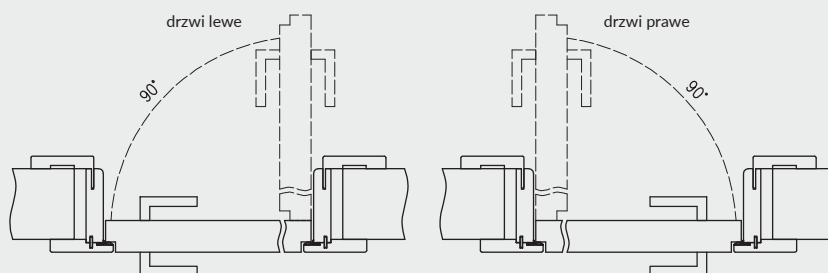

OŚCIEŻNICE REGULOWANE

DO DRZWI Z ODWRÓCONĄ PRZYLGĄ

KONSTRUKCJA

Ościeżnica regulowana z odwróconą przylgą wykonana jest z wysokogatunkowej płyty drewnopochodnej. Od strony ekspozycyjnej malowana najwyższej jakości lakierami akrylowymi UV. Dla zapewnienia wysokiej jakości ościeżnic malowanych, przed lakierowaniem są one oklejone specjalnym materiałem stanowiącym jednolity podkład. Jej konstrukcja przystosowana jest do grubości skrzydła 40 mm i pozwala na zastosowanie do ścian o grubości od 90 - 290 mm. Łączenie pod kątem 45°.

ZASTOSOWANIE

Ościeżnica ma zastosowanie do drzwi z odwróconą przylgą, z kolekcji: Uni, Binito, Fargo.

ZAWARTOŚĆ KOMPLETU

Belka główna (element poziomy i dwa pionowe), kątownik T80 (poziomy i dwa pionowe), uszczelka drzwiowa, zestaw dwóch zawiasów Estetic 1821, zaczep zamka magnetycznego, komplet elementów przeznaczonych do zmontowania ościeżnicy wg dołączonej instrukcji. Ościeżnice pakowane są w opakowania kartonowe.

Wymagana wysokość otworu w murze = 2103 mm

D - wymagana szerokość otworu w murze

CENY OŚCIEŻNIC REGULOWANYCH Z ODWRÓCONĄ PRZYLGĄ

	A	C	D	E	F	S
60	625	694	724	785	834	644
70	725	794	824	885	934	744
80	825	894	924	985	1034	844
90	925	994	1024	1085	1134	944
100	1025	1094	1124	1185	1234	1044

Dekor

biały lakier akrylowy UV - RAL 9003
ecru - RAL 9001
latte - Flugger 4362, NCS S1505-Y50R
popielaty - RAL 7035

Cmin	Cmax	netto	brutto
90	110	1409 zł	1733,07 zł
110	130	1431 zł	1760,13 zł
130	150	1450 zł	1783,50 zł
150	170	1469 zł	1806,87 zł
170	190	1486 zł	1827,78 zł
190	210	1508 zł	1854,84 zł
210	230	1527 zł	1878,21 zł
230	250	1544 zł	1899,12 zł
250	270	1562 zł	1921,26 zł
270	290	1580 zł	1943,40 zł

Dopłata za trzeci zawias Estetic 1821

192 zł | 236,16 zł