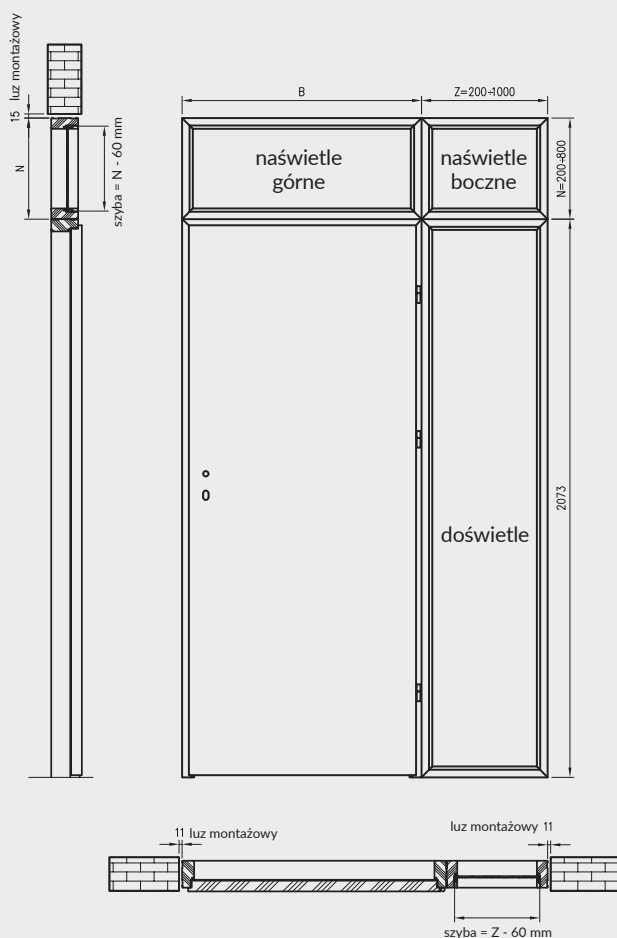

NAŚWIETLA / DOŚWIETLA

Naświetla / doświetla to nieotwieralne, przeszklone przegrody pomiędzy pomieszczeniami, które mogą stanowić niezależną konstrukcję lub uzupełnienie drzwi wewnętrzzłokalowych (oprócz drzwi szklanych) z ościeżnicą prostą. Naświetla / doświetla są produkowane i dostarczane w postaci kompletu elementów przeznaczonych do montażu. Komplet zawiera:

- » dwie pionowe i dwie poziome belki główne
- » komplet listew maskujących i montażowych
- » komplet uszczelek
- » łączniki belek głównych

Naświetla / doświetla stosowane są w drzwiach wewnętrzzłokalowych z ościeżnicą stałą w dekorach DRE-Cell, folii 3D, laminacie CPL gr. 0,15-0,20 mm oraz malowane.

UWAGA: Oferowany produkt nie zawiera szyby, należy ją samodzielnie dokupić. Zalecamy stosowanie szyby hartowanej o grubości 4 mm. Montaż naświetli / doświetli należy wykonywać po zakończeniu „mokrych” prac budowlanych.