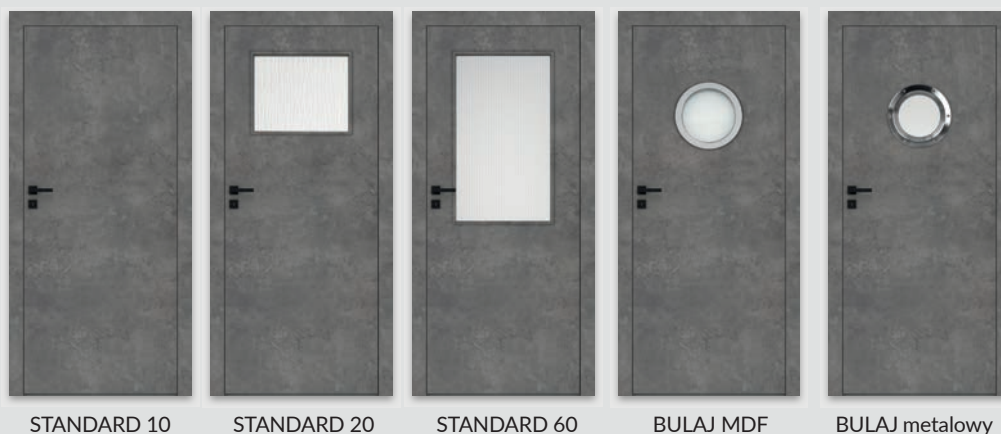

STANDARD 10

STANDARD 20

STANDARD 60

BULAJ MDF

BULAJ metalowy