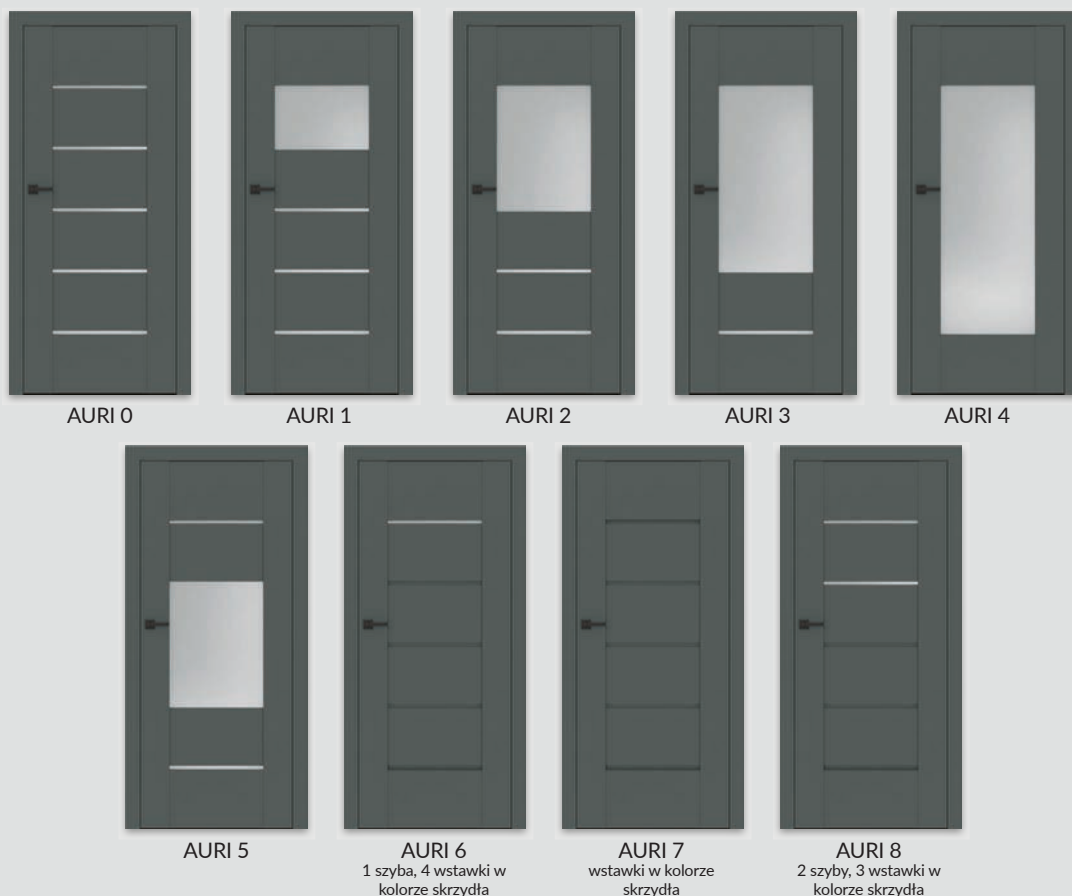

SKRZYDŁO PRZYLGOWE

- » krawędź prosta **rys. 1**
- » 3 zawiasy wkręcane koloru srebrnego
- » zamek zasuwkowy na klucz zwykły, blokadę łazienkową, wkładkę patentową lub zamek oszczędnościowy

SKRZYDŁO BEZPRZYLGOWE ROZWIERNE (dopłata 74 zł netto)

- » krawędź bez przylgi **rys. 2**
- » gniazda pod 2 zawiasy wpuszczane Estetic 80 (zawiasy stanowią wyposażenie ościeżnicy)
- » zamek magnetyczny na klucz zwykły, blokadę łazienkową, wkładkę patentową lub zamek oszczędnościowy

SKRZYDŁO PRZESUWNE

- » krawędź bez przylgi **rys. 2**
- » gniazdo pod zamek hakowy i/lub uchwyty

UWAGA: Możliwość wykonania dostawek przylgowych „40”.
Do skrzydeł przylgowych AURI należy stosować ościeżnice z 3 zawiasami.

OPCJE ZA DOPŁATĄ

» tuleje wentylacyjne tworzywowe	1 szt. 6 zł |	7,38 zł
» skrzydła bezprzylgowe rozwierne	74 zł |	91,02 zł
» skrzydła „90” i „100”	25 zł |	30,75 zł
» podcięcie wentylacyjne	27 zł |	33,21 zł
» skrót rekuperacyjny -15 mm	27 zł |	33,21 zł
» listwa przymykowa drzwi dwuskrzydłowych bezprzylgowych	25 zł |	30,75 zł
» szyba czarna VSG 22.1 zespolona bezpieczna		NOWOŚĆ
AURI 0	75 zł |	92,25 zł
AURI 1	167 zł |	205,41 zł
AURI 2, 5	262 zł |	322,26 zł
AURI 3	356 zł |	437,88 zł
AURI 4	451 zł |	554,73 zł
AURI 6	15 zł |	18,45 zł
AURI 8	30 zł |	36,90 zł
» drzwi dwuskrzydłowe		cena skrzydła x2
» UWAGA: trzeci zawias Estetic 80 do drzwi bezprzylgowych (dopłata doliczana jest do ceny ościeżnicy)	120 zł |	147,60 zł