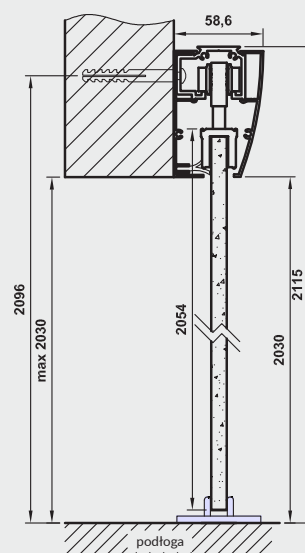

Tab. Wymiary

	S	A	P
„60”	630	590	1340
„70”	730	690	1540
„80”	830	790	1740
„90”	930	890	1940

S - szerokość skrzydła
A - szerokość otworu w murze
P - długość prowadnicy

SYSTEM PRZESUWNY NAŚCIENNY SPAZIO CD