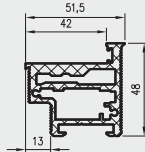

Profil do drzwi bezprzylgowych otwieranych na zewnątrz