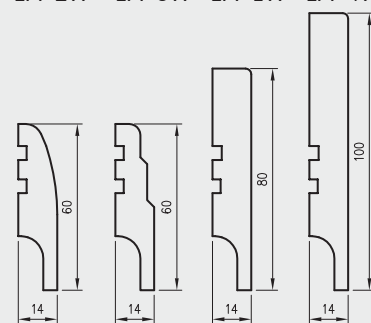

* tylko dekory Cell i 3D

LPP 2W LPP 3W LPP 1W LPP 4W

Listwa LPP4W długości 2,40 mb na płycie odpornej na wilgoć.

KRATKI WENTYLACYJNE

Do drzwi można wstawić łazienkową kratkę wentylacyjną tworzywową, dostępną w kolorach biały, beż, calvados, brąz, srebrna, kremowa, szary, czarny i popielaty (oprócz drzwi ramowych, przesuwanych, składanych, P.POŻ. oraz SOLID, ENTER) lub aluminiową