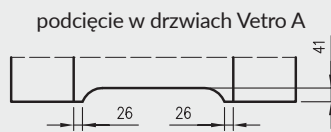

PODCIĘCIA WENTYLACYJNE