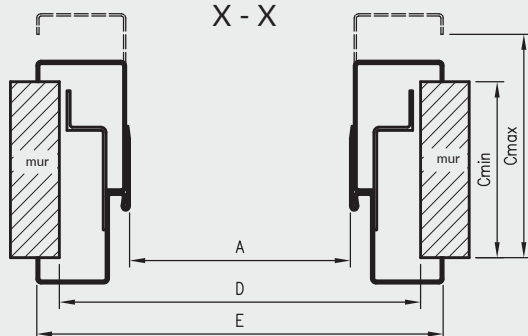

X - X

D - szerokość otworu montażowego