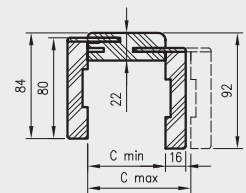

TUNEL REGULOWANY

Z KĄTOWNIKIEM T63, T80

Tunel regulowany to ozdobna zabudowa przejścia w murze. Może być stosowany jako samodzielne rozwiązanie lub jako integralna część systemu przesuwnej naściennych NT.

Tunel regulowany jest produktem wizualnie zbliżonym do ościeżnicy regulowanej, z kilkoma różnicami:

- » brak możliwości zamontowania zawiasów
- » brak blachy zaczepowej
- » brak frezowania pod uszczelkę różna wysokość i rozpiętość kątowników przednich i tylnych (wartość E i F w tabelach)

Przekrój TUN z ką. T80