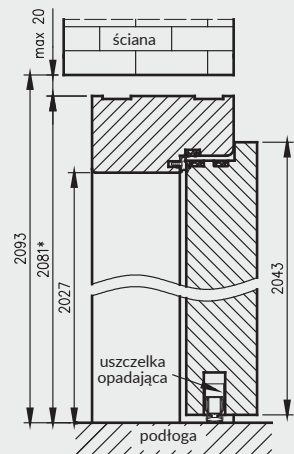

Szer.	A	C	D
"80"	802	910	934
"90"	902	1010	1034
"90E"	917	1025	1049
"100"	1002	1110	1134
"110"	1102	1210	1234

D - szerokość otworu montażowego

Ościeżnica drewniana do drzwi Athos z progiem stałym

Ościeżnica drewniana do drzwi Athos z uszczelką opadającą*