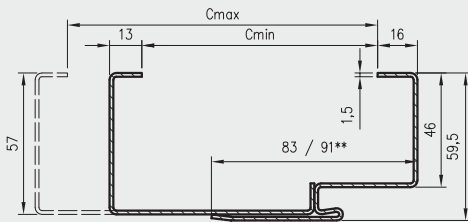

Profil ościeżnicy OSR z kątownikiem domykającym T57

** 91 dla OSS ATHOS, OSR FORCA, OSR FORCA B i OSR OLIMP EI 30

Wymiary szerokości OSR

symbol szer.	A	D	E	OSR STAND	OSR SZKLANE	OSR ENTER	OSR SOLID	OSR SOLID RC2	OSR ATHOS	OSR FORCA
„60”	600	690	719	•	•					
„70”	700	790	819	•	•	•				
„80”	800	890	919	•	•	•	•	•	•	•
„90”	900	990	1019	•	•	•	•	•	•	•
„90E” ****	904	994	1023	•		•	•	•		
„90E” ****	915	1005	1034						•	•
„100”	1000	1090	1119	•	•	•	•	•	•	•
„110”	1100	1190	1219	•	•	•	•	•	•	•