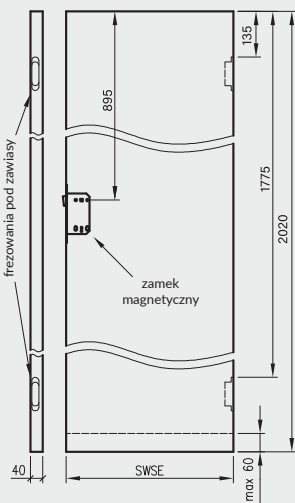

INFORMACJE TECHNICZNE

WYMIARY SKRZYDEŁ I ROZMIESZCZENIE ZAWIASÓW

* jeżeli występuje 3 zawias

- kaset ościeżnicowych PA
- systemów SPAZIO CD
- systemów naściennych

* jeśli występuje

Uwaga: zamki magnetyczne w dwóch wariantach rozstawu: 85mm na wkładkę patentową lub 90 mm na klucz zwykły oraz WC

** Olimp EI60 dwa warianty zawiasów (w zależności od szerokości drzwi)