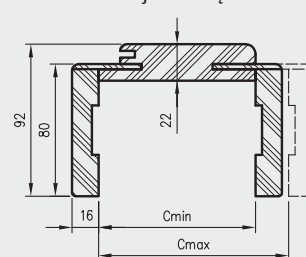

H	Hs	Hw	H0	Hc
1983	1969	1991	2006	2061
2110	2096	2118	2133	2188
2240	2226	2248	2263	2318

do drzwi jednoskrzydłowych

	A	C	D	E
60	602	646	680	786
70	702	746	780	886
80	802	846	880	986
90	902	946	980	1086
100	1002	1046	1080	1186

do drzwi dwuskrzydłowych

	A	C	D	E
120	1235	1279	1315	1419
130	1335	1379	1415	1519
140	1435	1479	1515	1619
150	1535	1579	1615	1719
160	1635	1679	1715	1819
170	1735	1779	1815	1919
180	1835	1879	1915	2019
190	1935	1979	2015	2119
200	2035	2079	2115	2219

Przekrój OR z ką. T80