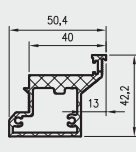

Profil DRE do drzwi z odwróconą przylgą otwieranych do wewnątrz