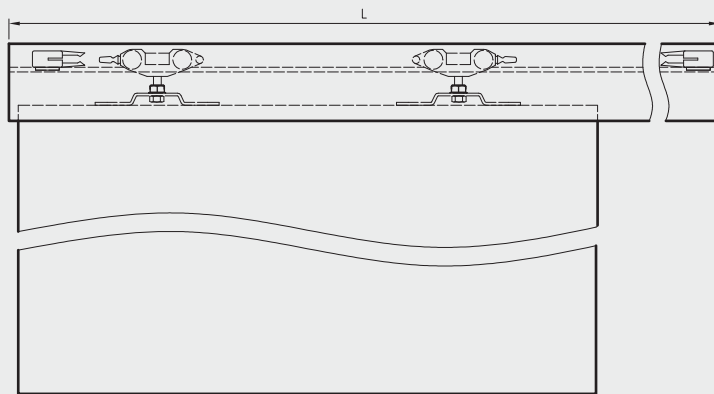

SYSTEM PRZESUWNY NAŚCIENNY SPAZIO CD

SKRZYDŁA DRZWIOWE PRZESUWNE
wewnętrzne wewnątrzlokalowe

SPAZIO CD

System przesuwny naścienny z anodowaną prowadnicą i blendą prostokątną. Przeznaczony do skrzydeł płytowych i ramowych. Jest to rozwiązanie przeznaczone do obrobionego na gotowo ościeża.

Do skompletowania systemu należy dokupić skrzydło przesuwne z naszej szerokiej oferty w wersji z uchwytem. Uchwyt należy dokupić oddzielnie (informacje str. 101).

W SKŁAD ZESTAWU WCHODZI:

- » prowadnica wraz z zaślepkami bocznymi
- » wózki jezdne systemu
- » uchwyty montażowe skrzydła drzwiowego
- » prowadnik dolny
- » zestaw montażowy (śruby, wkręty)

A - szerokość otworu w murze
S - szerokość skrzydła
L - długość prowadnicy

	A	S	L
„60”	600	644	1370
„70”	700	744	1570
„80”	800	844	1770
„90”	900	944	1970
„100”	1000	1044	2170

MODEL

System SPAZIO CD

cena

880 zł netto | 1082,40 zł brutto

Szerokość skrzydeł: jednoskrzydłowe „60”÷„100”.
Informacje techniczne: 178-186, akcesoria: str. 101.