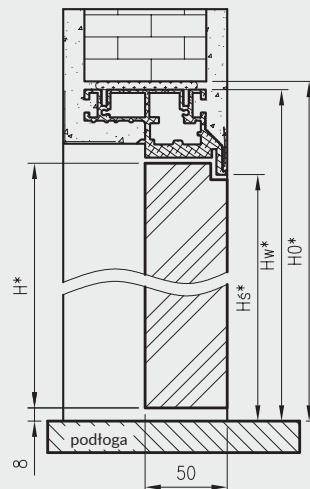

Przekrój pionowy drzwi 50mm z odwróconą przylgą - otwierane do wewnątrz