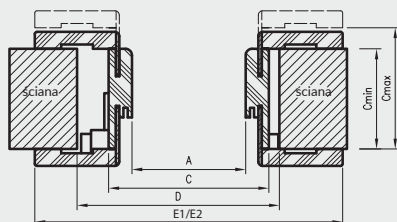

Przekrój poziomy ORB

D - wymagana szerokość otworu w murze

E1 - wymiar dla kątownika T63

E2 - wymiar dla kątownika T80

* Ościeżnica 075-095 ma odmienny przekrój, dla grubości muru 75-89 mm konieczne będzie samodzielne skrócenie pióra kątownika ruchomego.