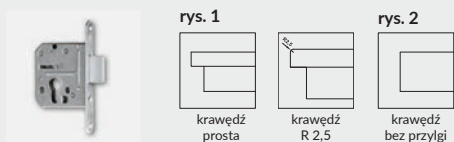

SKRZYDŁO BEZPRZYLGOWE ROZWIERNIE (dopłata 74 zł netto)

- » krawędź bez przyłgi **rys. 2**
- » gniazda pod 2 zawiasy wpuszczane Estetic 80 (zawiasy stanowią wyposażenie ościeżnicy)
- » zamek magnetyczny na klucz zwykły, blokadę łazienkową, wkładkę patentową lub zamek oszczędnościowy

OPCJE ZA DOPŁATĄ

- » wypełnienie:
  - plyta wiórowa otworowa (1983) 112 zł | 137,76 zł
  - plyta wiórowa otworowa (2110 i 2240) 145 zł | 178,35 zł
- » skrzydła „90°-„100” (1983) DRE - CELL 25 zł | 30,75 zł
- » skrzydła „90°-„100” (2110 i 2240) DRE - CELL 49 zł | 60,27 zł
- » skrzydła „100” (1983) DRE - CPL 25 zł | 30,75 zł
- » skrzydła „100” (2110 i 2240) DRE - CPL 49 zł | 60,27 zł
- » skrzydła bezprzyłgowe rozwiernie 74 zł | 91,02 zł
- » podcięcie wentylacyjne 27 zł | 33,21 zł
- » kratka wentylacyjna tworzywowa 26 zł | 31,98 zł
- » kratka wentylacyjna aluminiowa 109 zł | 134,07 zł
- » listwa przymykowa drzwi dwuskrzydłowych bezprzyłgowych 25 zł | 30,75 zł
- » drzwi dwuskrzydłowe cena skrzydła x 2
- » **UWAGA:** trzeci zawias Estetic 80 do drzwi bezprzyłgowych (dopłata doliczana jest do ceny ościeżnicy) 120 zł | 147,60 zł

Dostępny również laminat CPL 0,7 mm - w celu złożenia zamówienia prosimy o kontakt z Działem Obsługi Klienta.

Skrzydła w zależności od wybranego wariantu posiadają wysokość 1983 mm, 2110 mm lub 2240 mm - dedykowane są do ościeżnic przyłgowych z trzema zawiasami, w odpowiednich wariantach wysokości.

UWAGA: Odpowiedniki kolorów: W0118 - BIAŁY

Zamek zasuwkowy górny (tylko STANDARD 10 z płytą wiórową otworową i ościeżnicą prostą)