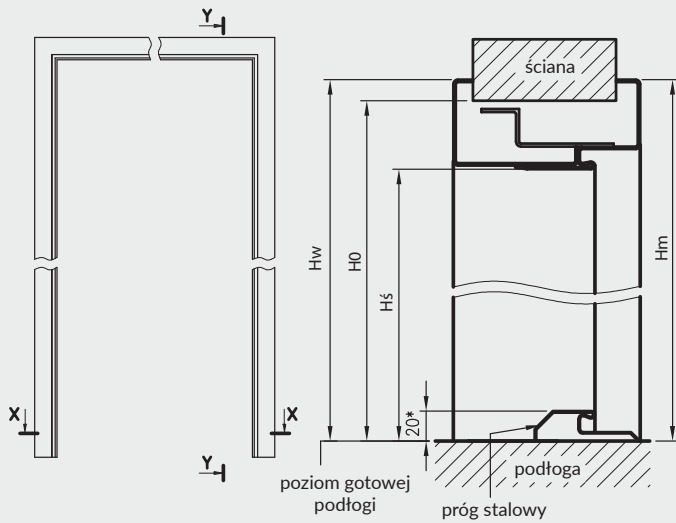

OŚCIEŻNICE STALOWE REGULOWANE PRZYLGOWE

Ościeżnice Stalowe Regulowane przylgowe - wymiary

* - przy zastosowaniu progu stalowego - faktyczna wysokość w świetle przejścia zmniejszy się o 20mm od podanej