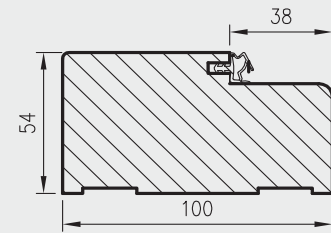

Przekrój ościeżnicy drewnianej p.poż do skrzydeł OLIMP