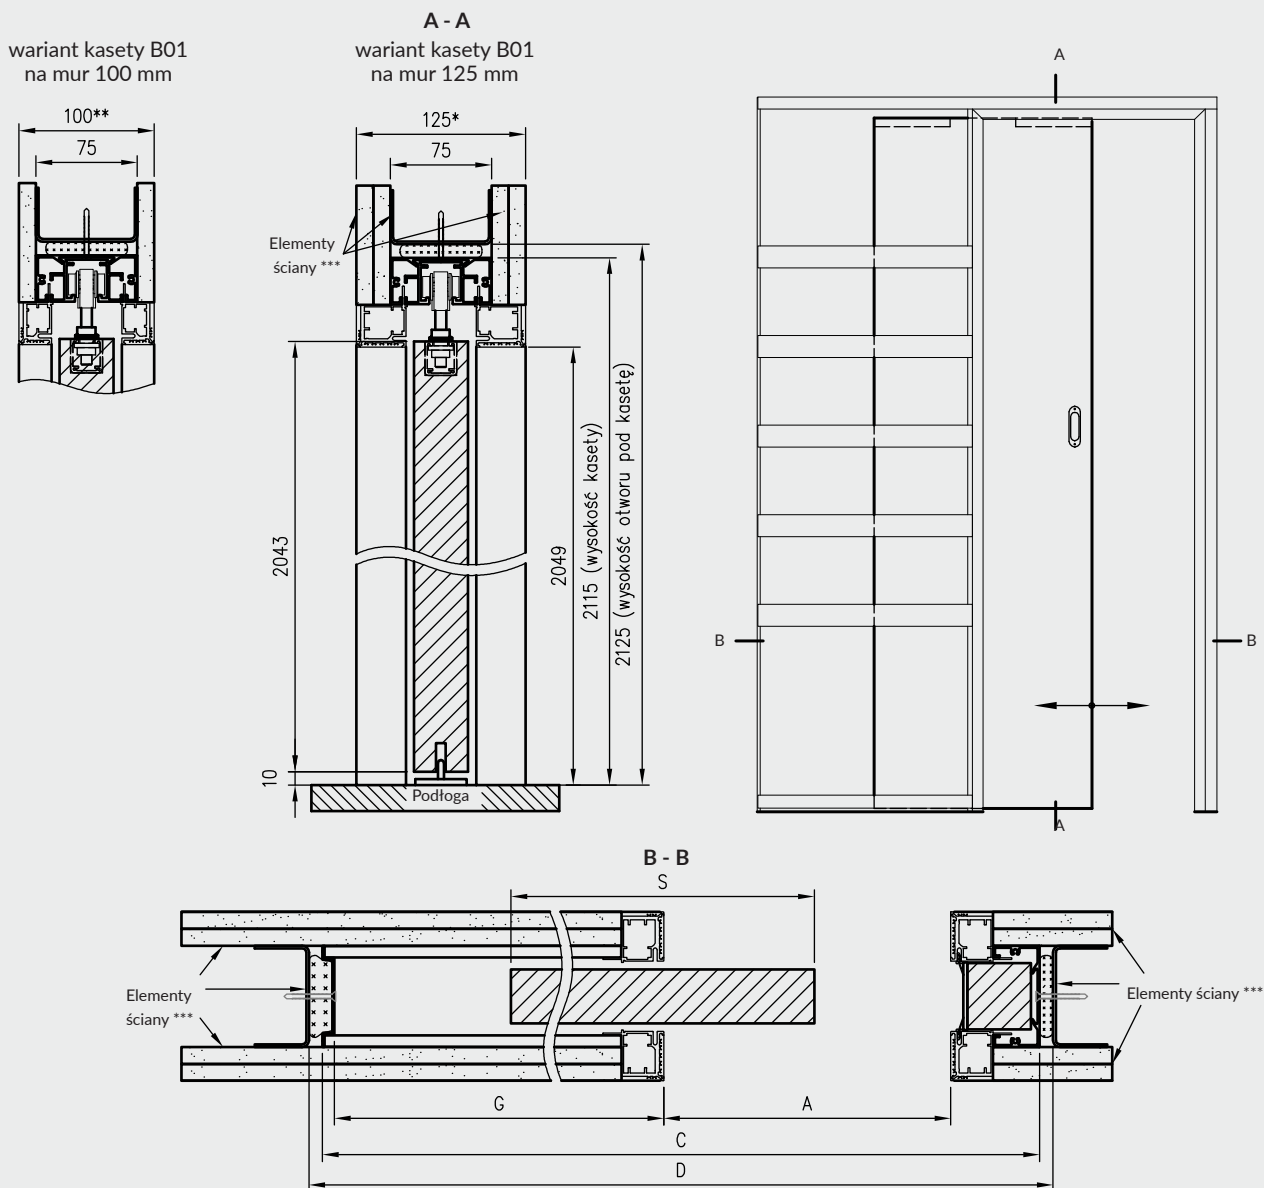

KASETA BEZOŚCIEŻNICOWA B01

SKRZYDŁA DRZWIOWE PRZESUWNE
wewnętrzne wewnątrzlokalowe

NOWOŚĆ

KASETA BEZOŚCIEŻNICOWA B01

Kaseta bezościeżnicowa z możliwością montażu i demontażu skrzydła drzwiowego po montażu i obróbce kasety. Montaż systemu zakłada osadzenie kasety w konstrukcji profili służących do budowy ściany G-K (lub innej konstrukcji) o grubości:

- » 100 mm dla kasety ościeżnicowej B01 100 mm
- » 125 mm dla kasety ościeżnicowej B01 125 mm

Następnie zabudowanie szerokich płaszczyzn płytami G-K o grubości 12,5 mm (płyty G-K należy dokupić) i wykończenie tych płaszczyzn.

WYKAZ KOLEKCJI I MODELI DRZWI DOSTĘPNYCH W SYSTEMIE KASETOWYM BEZOŚCIEŻNICOWYM B01:

ESTRA; VERANO; ENA; TRIESTA; SOLTE; REVA; FOSCA; NESTOR; AURI; ELSA; PREMIUM; PIANO; SCALA; VERSO; BERGE; EVEN; NOVA 10; RIVIA 10, RIVIA 60-130; GALERIA ALU 10, 20, 30, 50, 60; FINEA 10, 40; STANDARD 10, UNI 10; FARGO 10-60; BINITO 10-90
Skrzydła posiadają dodatkowe frezowania na górnej krawędzi. Do kaset bezościeżnicowych B01 nie można stosować skrzydeł z zamkami oraz skrzydeł płytowych z przeszkleniami i ptycinami.

Szerokość	S	A	C	D	G
60	644	626	1360	1380	659
70	744	726	1560	1580	759
80	844	826	1760	1780	859
90	944	926	1960	1980	959
100	1044	1026	2160	2180	1059

* wariant Kasety B01 na mur 125 mm

** wariant Kasety B01 na mur 100 mm

*** elementy ściany nie są składnikami produktu

S - szerokość skrzydła drzwiowego

A - szerokość w świetle przejścia

C - całkowita szerokość kasety

D - szerokość otworu pod kasetę

G - głębokość gotowej kasety

MODEL

Kaseta bezościeżnicowa B01 100 / 125

Cena kasety

2440 zł netto | 3001,20 zł brutto