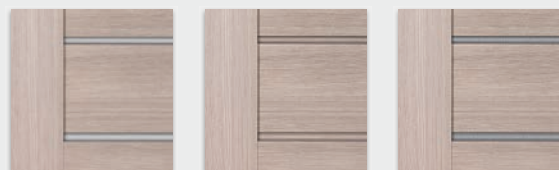

SKRZYDŁO PRZESUWNE

- » krawędź bez przylgi **rys. 2**
- » gniazdo pod zamek hakowy i/lub uchwyty

UWAGA: Możliwość wykonania dostawek przylgowych „40”.
Do skrzydeł przylgowych PREMIUM należy stosować ościeżnice z 3 zawiasami.

rys. 1

krawędź prosta

rys. 2

krawędź bez przylgi

W modelu PREMIUM 12 i 13 zastosowano po dwie szyby od góry.

PREMIUM 0-3
(szyby gr. 4 mm)

*PREMIUM 4-7, 12
(wstawki HDF gr. 4 mm w kolorze skrzydła)

**PREMIUM 8-11, 13
(wstawki HDF gr. 4 mm oklejone srebrnym laminatem)