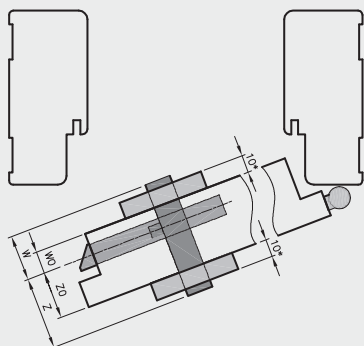

* Wkładki są obracalne – tzn. 25/40 = 40/25, 26G/36 = 36/26G

** Wymiar zalecany przy założeniu że szyld ma grubość 10 mm, a wkładka wystaje ponad szyld nie więcej niż 5 mm.

Rys. Dobór wymiaru wkładki bębnowej