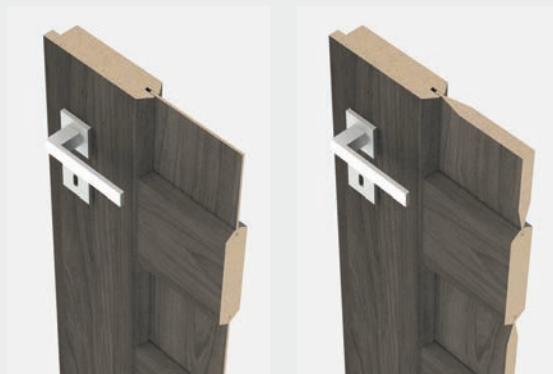

SKRZYDŁO PRZESUWNE

- » krawędź bez przyłgi **rys. 2**
- » gniazdo pod zamek hakowy i/lub uchwyty

UWAGA: Możliwość wykonania dostawek przylgowych „40”.
Do skrzydeł przylgowych ELSA należy stosować ościeżnice z 3 zawiasami.

Kolekcja ELSA dzieli się na A i B:
A - wypełnienie płyciną płaską w kolorze skrzydła
B - wypełnienie płyciną wypukłą 19 mm w kolorze skrzydła

rys. 1

krawędź prosta

rys. 2

krawędź bez przyłgi

przekrój skrzydła ELSA A