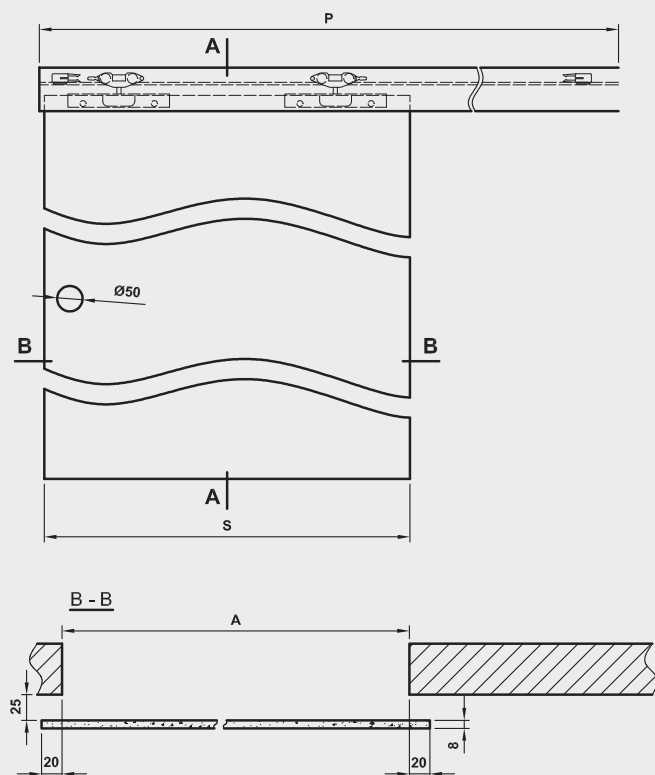

uchwyt muszkekowy
(stal nierdzewna)

UWAGA: Brak możliwości wykonania opcji wentylacyjnych.

Ceny skrzydeł szklanych GALLA na stronie 133

A - A przekrój pionowy systemu Spazio TP

A - A przekrój pionowy systemu Spazio TO