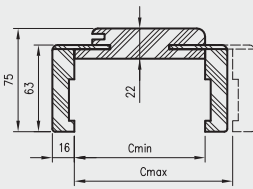

OŚCIEŻNICE REGULOWANE

PRZYLGOWE Z KĄTOWNIKIEM T80 LUB T63

Przekrój OR/ORC z kątem T63