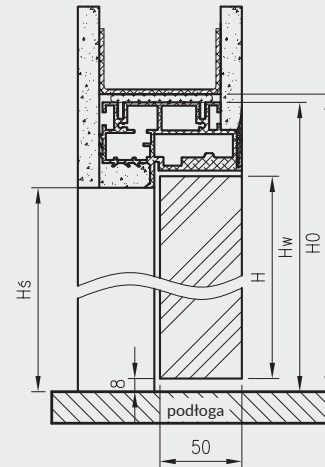

Przekrój pionowy drzwi 50mm bezprzylgowe - otwierane na zewnątrz

	S	A	C	D
"60"	600	586	690	700
"70"	700	686	790	800
"80"	800	786	890	900
"90"	900	886	990	1000
"100"	1000	986	1090	1100

norma	H	Hs	Hw	H0
2043	2043	2044	2096	2101
2240	2240	2241	2293	2298