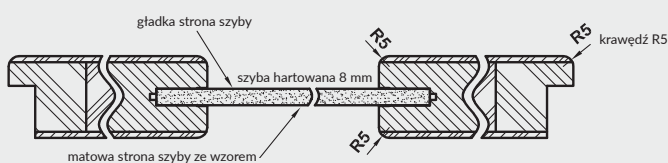

Przekrój poziomy drzwi VETRO A5, A10-A11

Cena skrzydła nie obejmuje ceny ościeżnicy i klamki

MODEL

VETRO A1-A5, A10-A15

Dekor DRE-Cell i Dekor 3D

969 zł netto | 1191,87 zł brutto