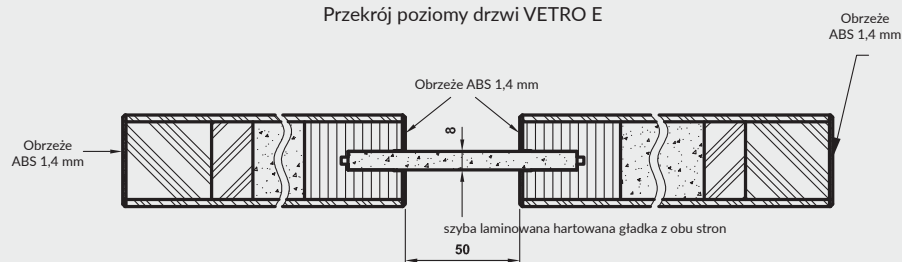

Przekrój poziomy drzwi VETRO E

Cena skrzydła nie obejmuje ceny ościeżnicy i klamki

MODEL

VETRO E szyba DECORMAT laminowana

VETRO E szyba czarna laminowana

Dekor

1091 zł netto | 1341,93 zł brutto

1298 zł netto | 1596,54 zł brutto