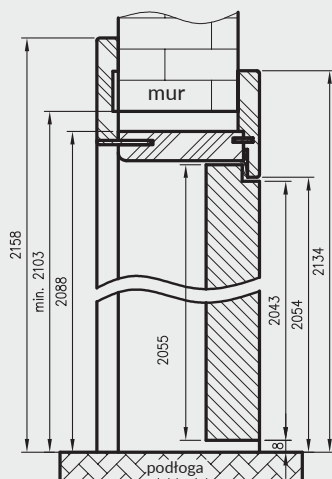

Wymagana wysokość otworu w murze = 2103 mm