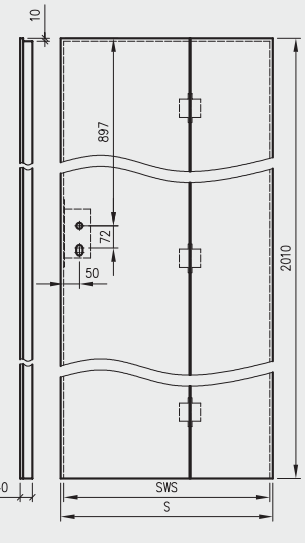

Skrzydła Sara Eco 2 bezprzylgowe w normie 202X

Skrzydła przesuwne do:

Skrzydła składane

* jeżeli występuje 3 zawias