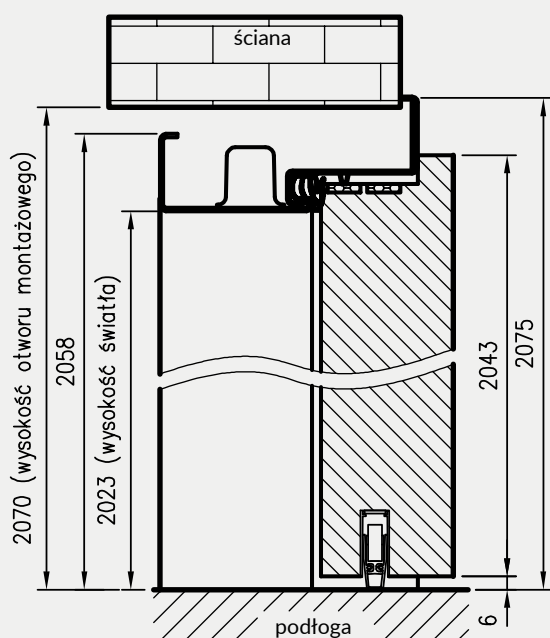

Wymiary Olimp EI60 dla drzwi jednoskrzydłowych

	A	C	D	E
„80”	797	867	884	901
„90”	897	967	984	1001
„90E”	926	996	1013	1030
„100”	997	1067	1084	1101
„110”	1097	1167	1184	1201

Wymiary Olimp EI60 dla drzwi dwuskrzydłowych