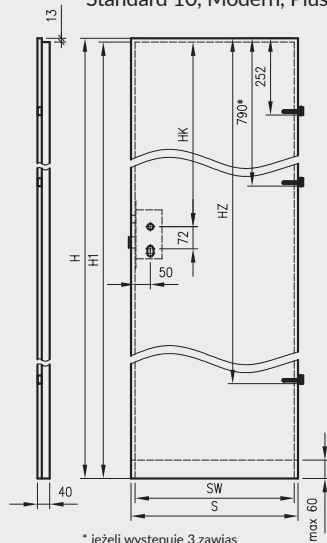

Skrzydła bezprzylgowe rozwiernie Standard 10, Modern, Plus

Skrzydła przylgowe: Standard 10, Modern, Plus