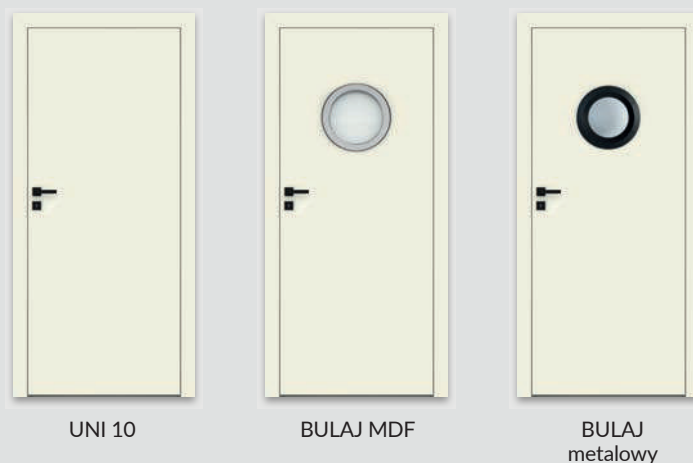

Uwaga: pakiet Silent dotyczy skrzydeł przylgowych i bezprzylgowych jednoskrzydłowych.

SKRZYDŁO Z ODWRÓCONĄ PRZYLGĄ (dopłata 268 zł netto)

- » skrzydło czynne rozwierne jednoskrzydłowe
- » krawędź prosta **rys. 3**
- » gniazda pod 2 zawiasy wpuszczane Estetic 1821 (zawiasy stanowią wyposażenie ościeżnicy)
- » zamek magnetyczny na klucz zwykły, blokadę łazienkową, wkładkę patentową lub zamek oszczędnościowy

OPCJE ZA DOPŁATĄ

- » pakiet Silent 37dB (uszczelka opadająca + wypełnienie akustyczne) - UNI 10 470 zł | **578,10 zł** **NOWOŚĆ**
- » szyba dekoracyjna MAT DRE, DECORMAT BRAZ, DECORMAT GRAFIT (dotyczy skrzydła BULAJ MDF) 27 zł | **33,21 zł**
- » szyba mleczna VSG 22.1 zespolona bezpieczna BULAJ MDF 40 zł | **49,20 zł**
- » wypełnienie płyta wiórowa otworowa 112 zł | **137,76 zł**
- » wypełnienie płyta wiórowa pełna 145 zł | **178,35 zł**
- » skrzydła „90” i „100” 40 zł | **49,20 zł**
- » podcięcie wentylacyjne 27 zł | **33,21 zł**
- » skrzydła bezprzylgowe rozwierne 74 zł | **91,02 zł**
- » skrzydła z odwróconą przylgą 268 zł | **329,64 zł**
- » listwa przymykowa drzwi dwuskrzydłowych bezprzylgowych 39 zł | **47,97 zł**
- » kratka wentylacyjna tworzywowa 26 zł | **31,98 zł**
- » kratka wentylacyjna aluminiowa 109 zł | **134,07 zł**
- » drzwi dwuskrzydłowe cena skrzydła x 2
- » Istnieje możliwość zakupu samego bulaja metalowego w kolorze czarnym lub stalowym w cenie 485 zł | **596,55 zł**
- » **UWAGA:** trzeci zawias Estetic 80 do drzwi bezprzylgowych (dopłata doliczana jest do ceny ościeżnicy) 120 zł | **147,60 zł**

Bulaj metalowy czarny *

Bulaj metalowy *

* dostępna wyłącznie szyba matowa lub przezroczysta