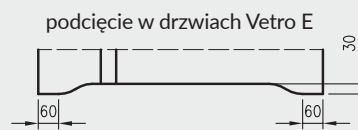

PODCIĘCIA WENTYLACYJNE