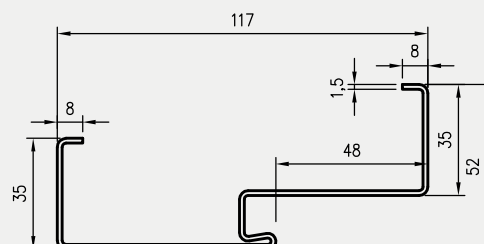

Profil ościeżnicy

CENY OŚCIEŻNIC OSS OLIMP EI60

szerokość drzwi		
„80” - „90”; „90E”	751 zł netto	923,73 zł brutto
„100” - „110”	1086 zł netto	1335,78 zł brutto
„160” - „180”	1292 zł netto	1589,16 zł brutto
„200”	1816 zł netto	2233,68 zł brutto
„210” - „220”	2143 zł netto	2635,89 zł brutto