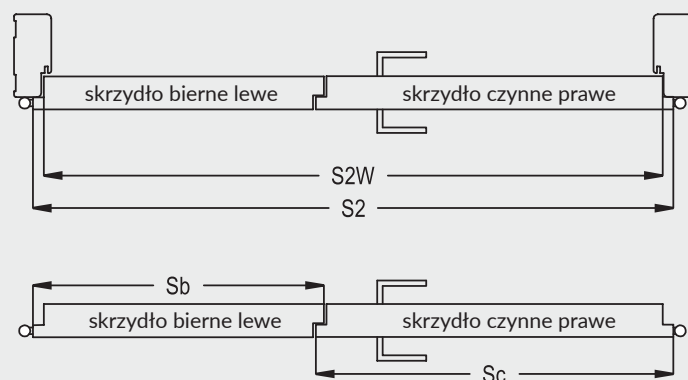

Wyłącznie ościeznice naszej produkcji pasują do drzwi dwuskrzydłowych, dlatego zalecamy dokonywanie zakupu drzwi w kompletach. Komplet DRE obejmuje 2 skrzydła drzwiowe oraz ościeznicę.

$$\boxed{\text{cena drzwi dwuskrzydłowych}} = \boxed{\text{cena skrzydła} \times 2} + \boxed{\text{cena ościeznicy}}$$

Symbol wymiaru	wymiary w [mm]		
	S2	S2W	kombinacja* Sc+Sb
„100d”	1078	1052	644+444
„110d”	1178	1152	744+444
”120”	1278	1252	844+444; 644+644
”130”	1378	1352	944+444; 744+644; 644+744
”140”	1478	1452	1044+444; 844+644; 744+744; 644+844
”150”	1578	1552	944+644; 844+744; 744+844; 644+944
”160”	1678	1652	1044+644; 944+744; 844+844; 744+944; 644+1044
”170”	1778	1752	1044+744; 944+844; 844+944; 744+1044
”180”	1878	1852	1044+844; 944+944; 844+1044
”190”	1978	1952	1044+944; 944+1044
”200”	2078	2052	1044+1044

kombinacja* - możliwe zestawienia szerokości skrzydeł czynnych (S_c) i biernych (S_b)