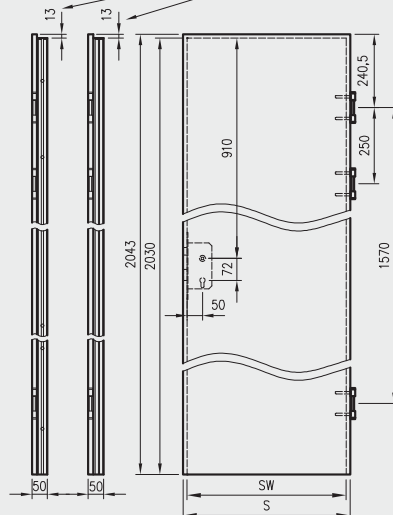

Skrzydła Athos / Olimp EI30