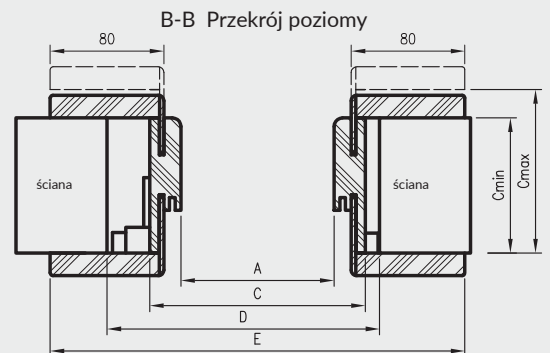

* Uwaga - ościeżnica 075-095 ma płytki wpust pod kątownik ruchomy, dla grubości muru 75-89 mm konieczne będzie samodzielne skrócenie kątownika ruchomego.

** - trzeci zawias, opcja za dopłatą

D - wymagana szerokość otworu w murze