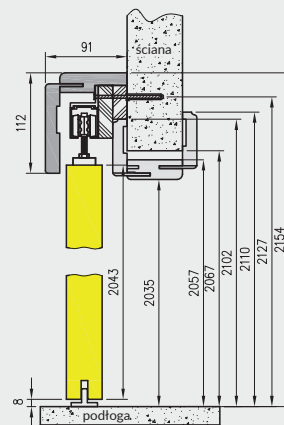

NT - przekrój pionowy na tunelu z ką. 63 mm