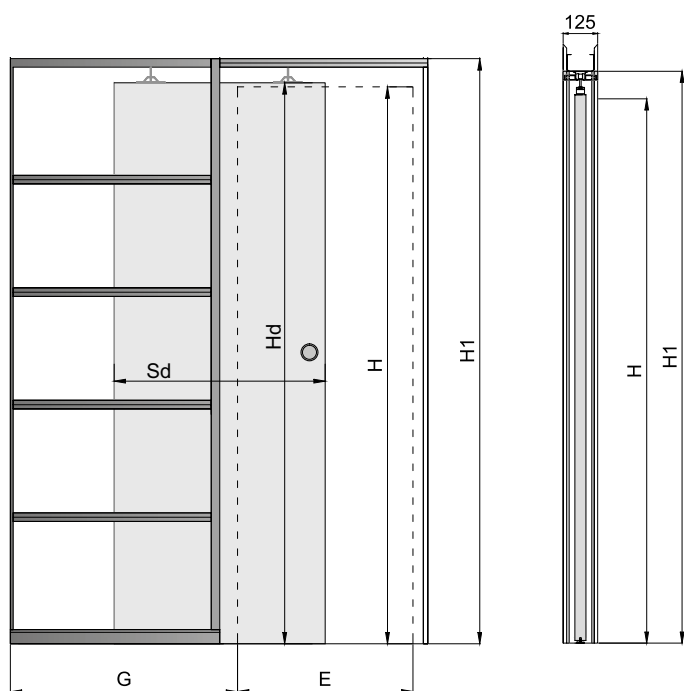

134

System dla drzwi chowanych w ścianę, do zabudowy płytą gips-karton w konfiguracji – system pojedynczy. System w całości wykonany z aluminium pozwala na zastosowanie każdego rodzaju skrzydła przesuwne w formie bezfclkowej (nie dotyczy skrzydeł szklanych).

Przy zastosowaniu skrzydła z zamkiem hakowym należy wybrać ościeżnicę do G/K z zaczepem na zamek hakowy. Kasetka i ościeżnica do G/K z zaczepem na zamek powinna być zamontowana na wykończonej podłodze.

Kasetka G/K – system aluminiowy przesuwny pojedynczy	
1180,00 zł netto	1451,40 zł brutto