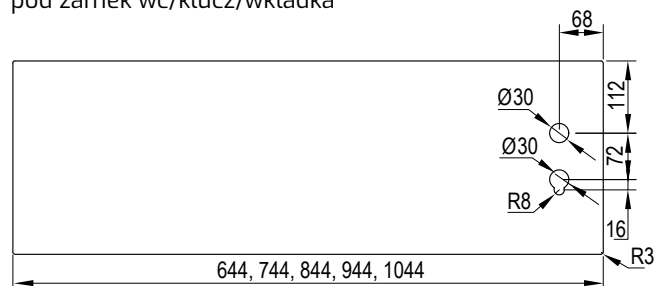

Panel ochronny środkowy z otworami pod zamek wc/klucz/wkładka