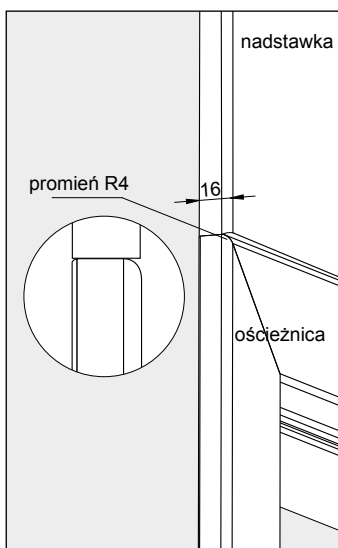

● ● 250,00 zł netto, 307,50 zł brutto

Cena za 1 szt.

744, 844, 944, 1044, dla opaski 60
784, 884, 984, 1084, dla opaski 80

DOSTĘPNE DEKORY:

• nadstawka niedostępna dla skrzydła o szerokości "100"
•• dekor dostępny do wyczerpania zapasów