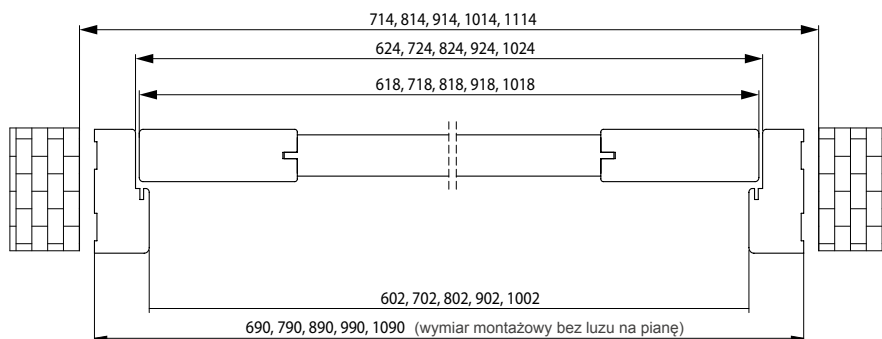

OŚCIEŻNICA BEZPRZYLGOWA BLOKOWA

DOSTĘPNE DEKORY:

skrzydła bezprzylgowe w normie czeskiej są szersze o 26 mm (info. tech. str. 197)

OŚCIEŻNICE BLOKOWE	Cena netto	Cena brutto	Cena netto	Cena brutto	Cena netto	Cena brutto
	● FF, ● 3D		● CPL, ● PP		SKRZYDŁA MAGNETIC ● PP	
Baza lewa, prawa	430,00 zł	528,90 zł	435,00 zł	535,05 zł	1020,00 zł	1254,60 zł
Belka górna „60”-„100”	44,00 zł	54,12 zł	46,00 zł	56,58 zł	46,00 zł	56,58 zł
Baza do drzwi dwuskrzydłowych	650,00 zł	799,50 zł	660,00 zł	811,80 zł		
Belka do drzwi dwuskrzydłowych	88,00 zł	108,24 zł	92,00 zł	113,16 zł		
Opaska maskująca 60x8x5500 mm	40,00 zł	49,20 zł	48,00 zł	59,04 zł	48,00 zł	59,04 zł
Opaska maskująca 70x12x5500 mm	50,00 zł	61,50 zł	62,00 zł	76,26 zł	62,00 zł	76,26 zł
Ćwierćwałek 18x18 mm	21,00 zł	25,83 zł	28,00 zł	34,44 zł	28,00 zł	34,44 zł
Opaska maskująca 60x8 mm do drzwi dwuskrzydłowych	47,00 zł	57,81 zł	57,00 zł	70,11 zł		
Opaska maskująca 70x12 mm do drzwi dwuskrzydłowych	63,00 zł	77,49 zł	77,00 zł	94,71 zł		
Ćwierćwałek 18x18 mm do drzwi dwuskrzydłowych	30,00 zł	36,90 zł	36,00 zł	44,28 zł		

Dopłata: Trzeci zawias 120,00 zł netto, 147,60 zł brutto
Przy wyborze drzwi w rozmiarze "100" zalecane jest zastosowanie 3-go zawiasu.