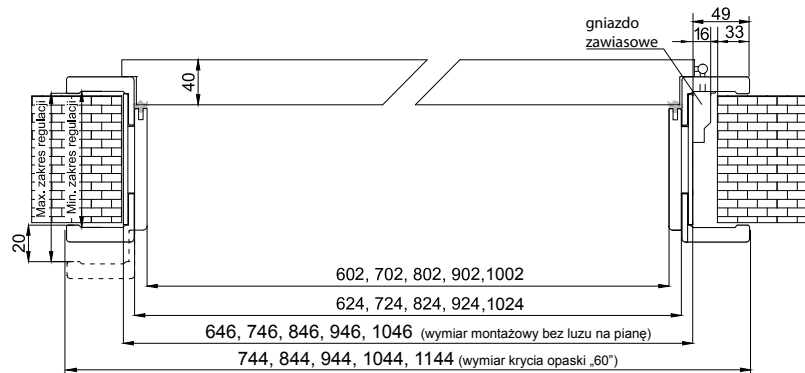

Kątownik do ościeżnicy regulowanej - szerokość 60 mm

Kątownik poszerzający do ościeżnicy regulowanej - szerokość 60 mm

Kątownik do ościeżnicy regulowanej - szerokość 80 mm

Kątownik poszerzający do ościeżnicy regulowanej - szerokość 80 mm