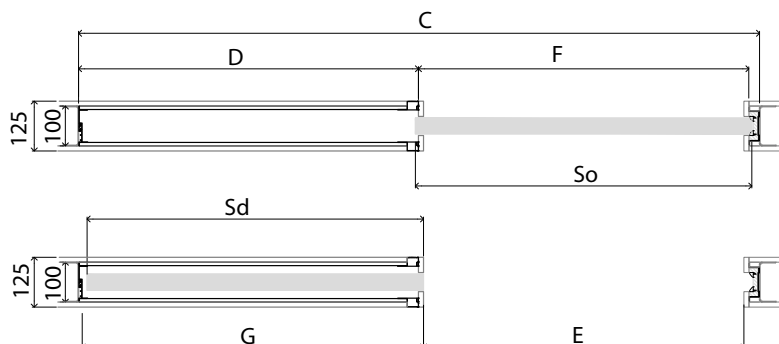

TABELA WYMIAROWA [mm]

Szerokość skrzydła [Sd]	Wysokość skrzydła [Hd]	Szerokość całkowita systemu [C]	Długość kasety [D]	Szerokość światła przejścia po założeniu ościeżnicy [E]	Szerokość światła przejścia przed założeniem ościeżnicy [F]	Głębokość kasety po założeniu ościeżnicy [G]	Wys. światła przejścia [H]	Wys. całkowita systemu [H1]
644	2030	1308	640	602	648	654	2018	2115
744		1508	740	702	748	754		
844		1708	840	802	848	854		
944		1908	940	902	948	954		
1044		2108	1040	1002	1048	1054		