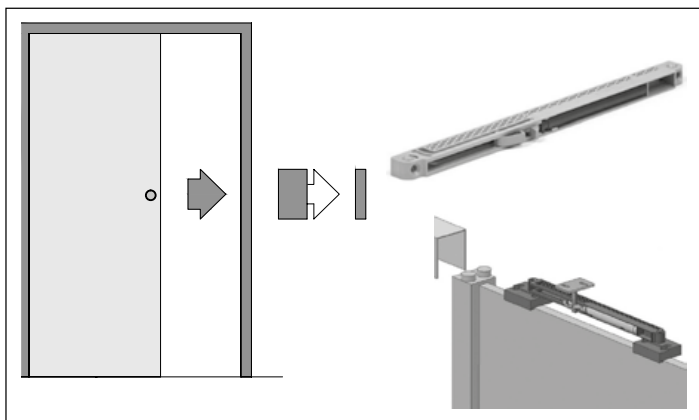

SAMODOMYKACZ

DO SYSTEMU NAŚCIENNEGO LUB CHOWANEGO W ŚCIANĘ

SAMODOMYKACZ – spowalnia ruch skrzydła w końcowej fazie jego zamykania dosuwając je łagodnie do ościeżnicy. Zwiększa bezpieczeństwo użytkowania drzwi i zapobiega uderzeniom skrzydła o ościeżnicę.

Do skrzydeł wewnętrznych, z wyjątkiem skrzydeł szklanych.

100,00 zł netto, 123,00 zł brutto

SYNCHRONIZACJA SYSTEMU PODWÓJNEGO

Synchronizuje ruch skrzydeł drzwiowych w systemie podwójnym: wprawienie w ruch jednego ze skrzydeł systemu powoduje symetryczny ruch drugiego skrzydła.

Do skrzydeł wewnętrznych, z wyjątkiem skrzydeł szklanych.