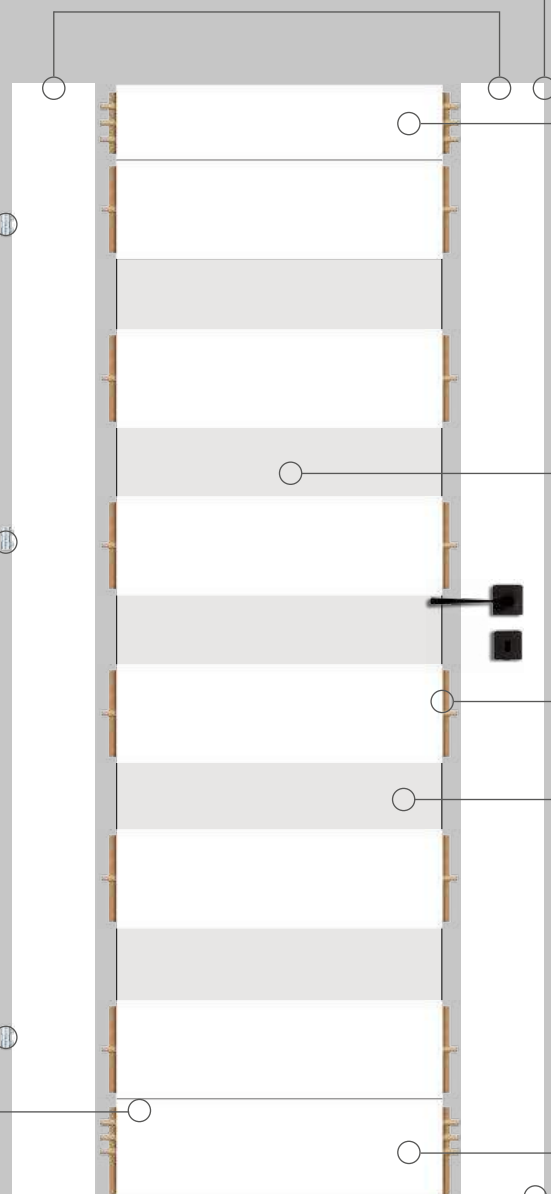

szttywna, stabilna konstrukcja

RAMIANKI PIONOWE Z DREWNA IGLASTEGO

duża wytrzymałość na uderzenia mechaniczne