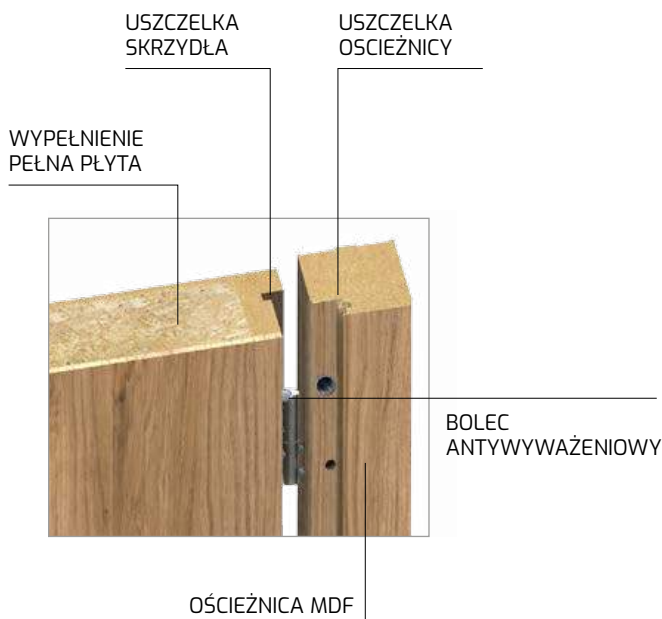

DOSTĘPNE SZEROKOŚCI

- "80", "80N", "80N30", "80N40", "90", "100"
- WYMIAR "80N", "80N30", "80N40" DOSTĘPNY TYLKO DLA SKRZYDEŁ W POŁĄCZENIU Z OŚCIEŻNICĄ BLOKOWĄ

DŹWIĘKOCHŁONNOŚĆ 32 DB

Krajowa Ocena Techniczna
ITB-KOT-2020/1291 wydanie 1 (Rw=32).
Izolacja akustyczna dotyczy skrzydła SOLLER z ościeżnicą MDF

OPCJE ZA DOPŁATĄ

- OŚCIEŻNICA MDF baza 370,00 zł netto, 455,10 zł brutto
- belka 80-100 75,00 zł netto, 92,25 zł brutto
- OŚCIEŻNICA REGULOWANA MDF (str. 164)
- OPASKA MASKUJĄCA 40,00 zł netto, 49,20 zł brutto
- OPASKA SOFT 50,00 zł netto 61,50 zł brutto
- OŚCIEŻNICA STAŁA METALOWA MALOWANA PROSZKOWO (str. 163)
- OŚCIEŻNICA REGULOWANA METALOWA MALOWANA PROSZKOWO (str. 163)
- ZAMEK GÓRNY 20,00 zł netto, 24,60 zł brutto
- KLAMKA POLANKA 75,00 zł netto 92,25 zł brutto
- I SZYLD GÓRNY POLANKA 35,00 zł netto 43,05 zł brutto
- W KOLORACH: NIKIEL, CZARNY
- WKŁADKA 31/46 DMO 37,00 zł netto, 45,51 zł brutto
- GAŁKOWKŁADKA DMO 42,00zł netto, 51,66 zł brutto
- WIZJER SZEROKOKĄTNY 32,00 zł netto, 39,36 zł brutto (kolory: CHROM, CZARNY) (brak nawiertu pod wizjer)
- KAMERA (brak nawiertu pod kamerę) 440,00 zł netto, 541,20 zł brutto
- PRÓG OPADAJĄCY W SKRZYDLE 210,00 zł netto, 258,30 zł brutto
- PRÓG STALOWY 92,00 zł netto, 113,16 zł brutto
- SAMODOMYKACZ ZEWNĘTRZNY 240,00 zł netto, 295,20 z brutto
- OSŁONKI na zawiasy Ø16 21,50 zł netto, 26,45 zł brutto