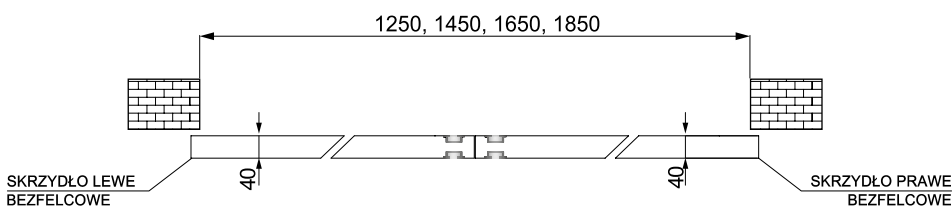

BEZ ZABUDOWY