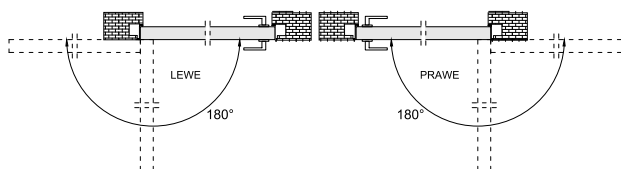

SARA PRO ZEWNĘTRZNA