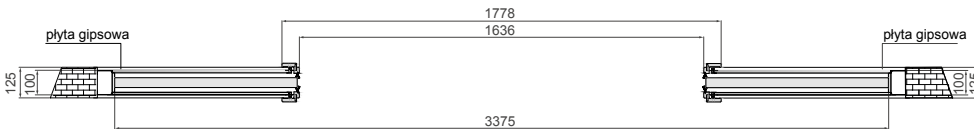

OŚCIEŻNICA ZAKRES 125 – STAŁY