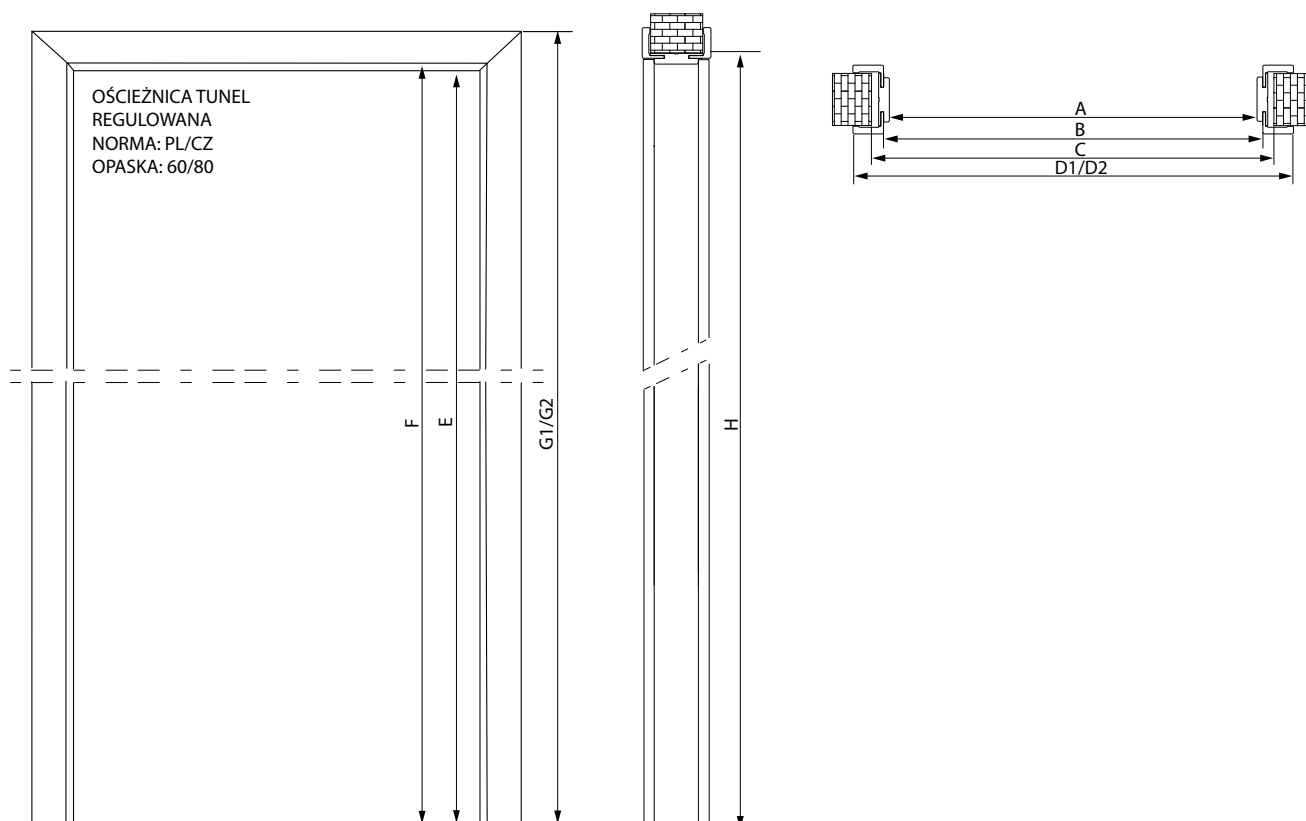

206

OŚCIEŻNICA REGULOWANA TUNEL

WYMIARY (MM)

SZEROKOŚĆ OŚCIEŻNICY	A	B	C	D1 (OPASKA 60)	D2 (OPASKA 80)	E	F	G1 (OPASKA 60)	G2 (OPASKA 80)	H
60	602	624	686	744	784	2018 PL 1971 CZ	2029 PL 1982 CZ	2089 PL 2042 CZ	2109 PL 2062 CZ	2060 PL 2013 CZ
70	702	724	786	844	884					
80	802	824	886	944	984					
90	902	924	986	1044	1084					
100	1002	1024	1086	1144	1184					
105	1052	1074	1136	1194	1234					
110	1102	1124	1186	1244	1284					
115	1152	1174	1236	1294	1334					
120	1202	1224	1286	1344	1384					
125	1252	1274	1336	1394	1434					
130	1302	1324	1386	1444	1484					
135	1352	1374	1436	1494	1534					
140	1402	1424	1486	1544	1584					
145	1452	1474	1536	1594	1634					
150	1502	1524	1586	1644	1684					
155	1552	1574	1636	1694	1734					
160	1602	1624	1686	1744	1784					
165	1652	1674	1736	1794	1834					
170	1702	1724	1786	1844	1884					
175	1752	1774	1836	1894	1934					
180	1802	1824	1886	1944	1984					
185	1852	1874	1936	1994	2034					
190	1902	1924	1986	2044	2084					
195	1952	1974	2036	2094	2134					
200	2002	2024	2086	2144	2184					