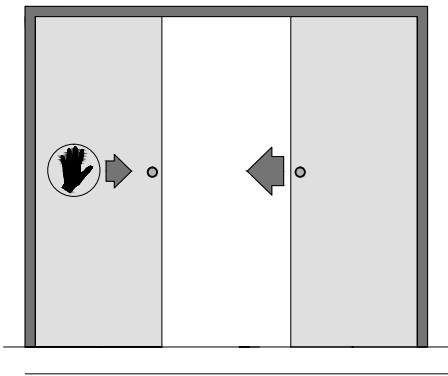

SYNCHRONIZACJA SYSTEMU PODWÓJNEGO

Synchronizuje ruch skrzydeł drzwiowych w systemie podwójnym: wprawienie w ruch jednego ze skrzydeł systemu powoduje symetryczny ruch drugiego skrzydła.

Do skrzydeł wewnętrznych, z wyjątkiem skrzydeł szklanych.