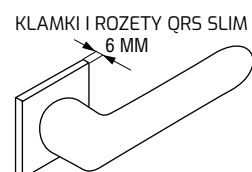

ADEL-QRS SLIM

Kolor: czarny, chrom lakierowany,
satyna nikiel
70,00 zł netto, 86,10 zł brutto

ELENA-QRS SLIM

Kolor: czarny, chrom lakierowany,
satyna nikiel, biały
70,00 zł netto, 86,10 zł brutto

DENVER-QRS SLIM

Kolor: czarny, chrom lakierowany, satyna
nikiel, biały
70,00 zł netto, 86,10 zł brutto

ROZETA QRS SLIM, KLUCZ, WKŁADKA
32,00 zł netto, 39,36 zł brutto
ROZETA WC
37,00 zł netto, 45,51 zł brutto
Kolor: czarny, chrom lakierowany,
satyna nikiel, biały

ADEL-QR

Kolor: czarny/gold mat
75,00 zł netto, 92,25 zł brutto

ADEL-QR

Kolor: gold mat
75,00 zł netto, 92,25 zł brutto

ROZETA QR, KLUCZ, WKŁADKA
32,00 zł netto, 39,36 zł brutto
ROZETA WC
37,00 zł netto, 45,51 zł brutto
Kolor: gold mat, czarny

FOKUS-QR

Kolor: czarny, nikiel satyna velvet,
tytan, chrom lakierowany
59,00 zł netto, 72,57 zł brutto

PRESTO-QR

Kolor: chrom lakierowany/
nikiel lakierowany
55,00 zł netto, 67,65 zł brutto