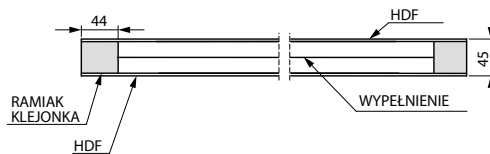

DOSTĘPNE SZEROKOŚCI

- "80", "80N", "80N30", "80N40", "90", "100"
- WYMIAR "80N", "80N30", "80N40" DOSTĘPNY TYLKO DLA SKRZYDEŁ W POŁĄCZENIU Z OŚCIEŻNICĄ BLOKOWĄ

DŹWIĘKOCHŁONNOŚĆ 32 DB

Krajowa Ocena Techniczna
ITB-KOT-2020/1291 wydanie 1 (Rw=32).
Izolacja akustyczna dotyczy skrzydła SOLLER z ościeżnicą MDF

OPCJE ZA DOPŁATĄ

- OŚCIEŻNICA MDF baza 370,00 zł netto, 455,10 zł brutto
- belka 80-100 75,00 zł netto, 92,25 zł brutto
- OŚCIEŻNICA REGULOWANA MDF (str. 164)
- OPASKA MASKUJĄCA 40,00 zł netto, 49,20 zł brutto
- OPASKA SOFT 50,00 zł netto 61,50 zł brutto
- OŚCIEŻNICA STAŁA METALOWA MALOWANA PROSZKOWO (str. 163)
- OŚCIEŻNICA REGULOWANA METALOWA MALOWANA PROSZKOWO (str. 163)
- ZAMEK GÓRNY 20,00 zł netto, 24,60 zł brutto
- KLAMKA POLANKA 75,00 zł netto 92,25 zł brutto
- I SZYLD GÓRNY POLANKA 35,00 zł netto 43,05 zł brutto
- W KOLORACH: NIKIEL, CZARNY
- WKŁADKA 31/46 DMO 37,00 zł netto, 45,51 zł brutto
- GAŁKOWKŁADKA DMO 42,00zł netto, 51,66 zł brutto
- WIZJER SZEROKOKĄTNY 32,00 zł netto, 39,36 zł brutto (kolory: CHROM, CZARNY) (brak nawiertu pod wizjer)
- KAMERA (brak nawiertu pod kamerę) 440,00 zł netto, 541,20 zł brutto
- PRÓG OPADAJĄCY W SKRZYDLE 210,00 zł netto, 258,30 zł brutto
- PRÓG STALOWY 92,00 zł netto, 113,16 zł brutto
- SAMODOMYKACZ ZEWNĘTRZNY 240,00 zł netto, 295,20 z brutto
- OSŁONKI na zawiasy Ø16 21,50 zł netto, 26,45 zł brutto