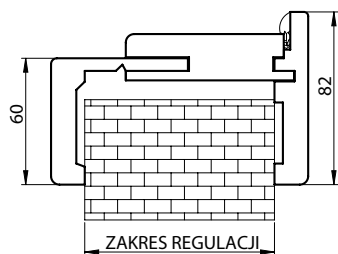

OŚCIEŻNICA REGULOWANA BEZPRZYLGOWA REWERSYJNA

DOSTĘPNE DEKORY:

Grubość opaski belki górnej - 16 mm