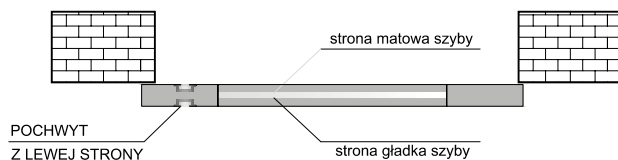

SKRZYDŁO PRAWO BEZFELCOWE (PRZESUWANE W PRAWO)