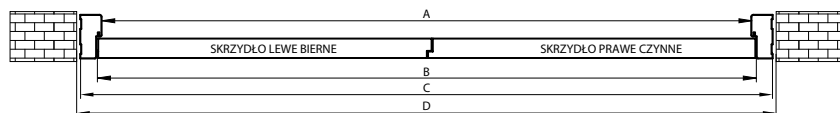

Skrzydło ramowe Mediolan, Bello, Kubus, Rocco, Evi niedostępne w szer. "40", "50". Kolekcja LOFT i MAGNETIC nie występuje w wersji dwuskrzydłowej.

Skrzydła bezprzylgowe podwójne – ościeźnica blokowa V-retto