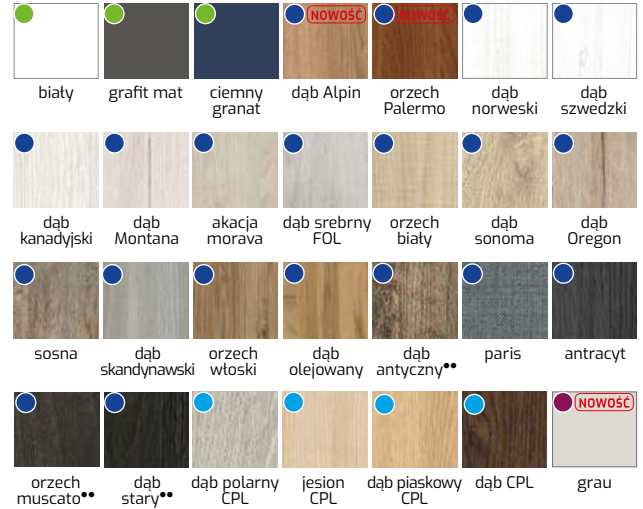

OŚCIEŻNICE DO SYSTEMU G/K PODWÓJNEGO

DOSTĘPNE DEKORY:

OŚCIEŻNICA ZAKRES 125 – STAŁY

OŚCIEŻNICA ZAKRES (126-200) – SYMETRYCZNA*

OŚCIEŻNICA ZAKRES (200-220) DO (400-420) – ASYMETRYCZNA

WYKOŃCZENIE:
 ● – FOLIA FINISH, ● – 3D OKLEINA
 ● – CPL LAMINAT, ● – PP PLATINIUM
 ** dekor dostępny do wyczerpania zapasów