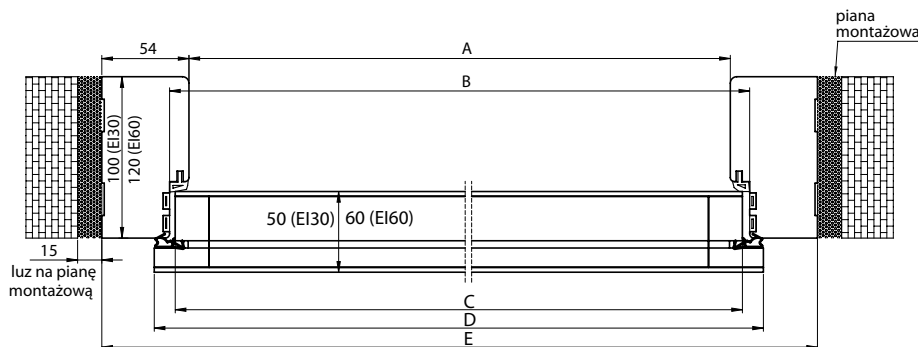

Funkcje przeciwpożarowe, dymoszczelne i akustyczne zapewnia wyłącznie montaż kompletnego zestawu, który zawiera: skrzydło drzwiowe przeciwpożarowe (fabrycznie posiada uszczelkę akustyczną, zawiasy, zamek, próg opadający), ościeżnicę drewnianą (z uszczelką ogniową, pęczniącą-dymoszczelną, akustyczną), próg metalowy, samozamykacz oraz wkładkę i klamkę spełniające wymagania Polskiej Normy.

KONSTRUKCJA

- SKRZYDŁO PRZYLGOWE
- RAMIAK Z DREWNA IGLASTEGO
- GRUBOŚĆ SKRZYDŁA EI30 – 50 mm, EI 60 – 60 mm
- WYPEŁNIENIE SPECJALISTYCZNĄ PŁYTĄ HALSPAN
- USZCZELKA OGNIOWA
- USZCZELKA DYMOSZCZELNA
- PRÓG OPADAJĄCY

WYKOŃCZENIE

- SKRZYDŁO OKLEJONE
- - 3D OKLEINA 3D, ● - CPL LAMINAT CPL,
- - PP PLATINIUM

OKUCIA

- CZTERY ZAWIASY 3D (EI30)
- CZTERY ZAWIASY 3D (EI60)
- ZAMEK DOLNY

WYPOSAŻENIE

- OŚCIEŻNICA DREWNIANA
- USZCZELKA W SKRZYDLE I OŚCIEŻNICY

OPCJE ZA DOPLATĄ

- WKŁADKA HEKTOR 137,00 zł netto, 168,51 zł brutto
- KLAMKA UNO 46,00 zł netto, 56,58 zł brutto
  kolor: nikiel, czarny
- ROZETA UNO 13,50 zł netto 16,61 zł brutto
  kolor: nikiel, czarny
- KLAMKA AHW 99,00 zł netto 121,77 zł brutto
- ROZETA AHW 18,00 zł netto 22,14 zł brutto
- SAMODOMYKACZ 348,00 zł netto 428,04 zł brutto
- WIZJER PPOŻ 96,00 zł netto 118,08 zł brutto
  (brak nawiertu pod wizjer)
- PRÓG ZE STALI NIERDZEWNEJ Z USZCZELKĄ
  92,00 zł netto 113,16 zł brutto

	Wymiar A	Wymiar B	Wymiar C	Wymiar D	Wymiar E	Wymiar F	Wymiar G	Wymiar H	Wymiar I	Wymiar J
WYMIAR	Szerokość przejścia światła w ościeżnicy	Szerokość wewnętrzna ościeżnicy (miejsce na skrzydło)	Szerokość wewnętrzna skrzydła	Szerokość całkowita skrzydła	Szerokość zewnętrzna ościeżnicy (bez luzu na piankę)	Wysokość wewnętrzna ościeżnicy (miejsce na skrzydło)	Wysokość światła przejścia (bez uwzględnienia progu)	Wysokość skrzydła (od podłogi do przyłgi)	Wysokość całkowita skrzydła (od podłogi)	Wysokość zewnętrzna ościeżnicy (bez luzu na piankę)
EI 30 "90"	918	942	934	960	1026	2026	2014	2022	2035	2068
EI 30 "100"	1018	1042	1034	1060	1126					
EI 60 "90"	920	944	934	960	1028	2026	2014	2022	2035	2068
EI 60 "100"	1020	1044	1034	1060	1128