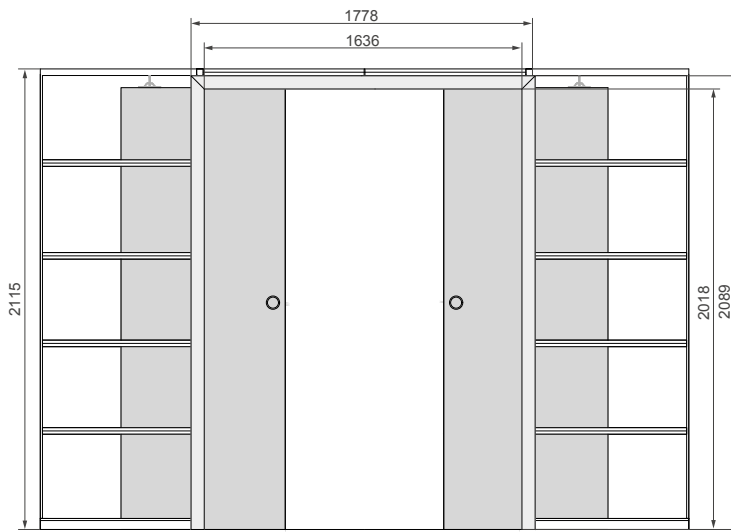

OŚCIEŻNICE DO SYSTEMU G/K PODWÓJNEGO