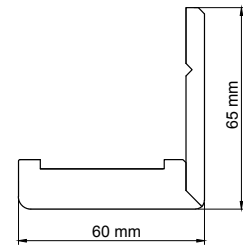

Kątownik poszerzający do ościeżnicy regulowanej - szerokość 60 mm