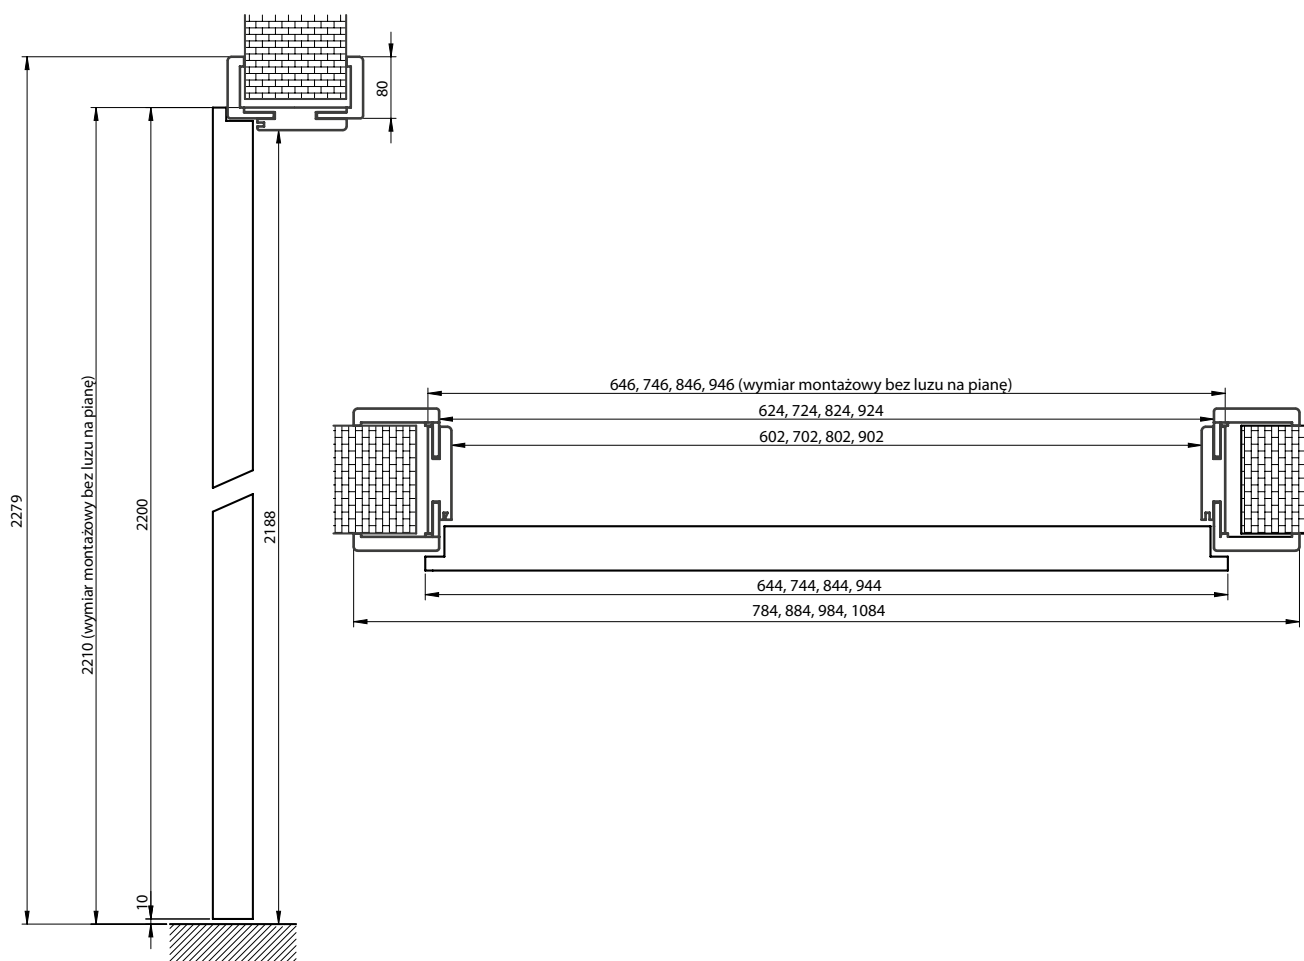

OŚCIEŻNICA REGULOWANA PRZYLGOWA V-RETTO STANDARD H220

DOSTĘPNE DEKORY:

CENA OŚCIEŻNIC PRZYLGOWYCH V-RETTO 220

ZAKRESY REGULACJI	● FF, ● 3D		● CPL ● PP	
	Cena netto	Cena brutto	Cena netto	Cena brutto
80-100	470,00 zł	578,10 zł	500,00 zł	615,00 zł
100-140	490,00 zł	602,70 zł	530,00 zł	651,90 zł
140-180	520,00 zł	639,60 zł	570,00 zł	701,10 zł
180-220	550,00 zł	676,50 zł	610,00 zł	750,30 zł
220-260	585,00 zł	719,55 zł	650,00 zł	799,50 zł
260-300	630,00 zł	774,90 zł	695,00 zł	854,85 zł
300-340	680,00 zł	836,40 zł	750,00 zł	922,50 zł
340-380	750,00 zł	922,50 zł	820,00 zł	1008,60 zł
380-420	790,00 zł	971,70 zł	885,00 zł	1088,55 zł
420-460	840,00 zł	1033,20 zł	940,00 zł	1156,20 zł

Dopłata: ościeżnica dwuskrzydłowa +30%

Ościeżnice w wyższych zakresach dostępne w panelu B2B