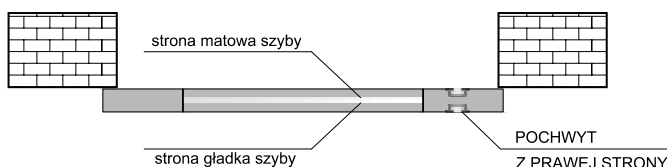

*brak możliwości zamówienia zamka hakowego w przypadku pochwyty owalnego

SKRZYDŁO LEWE BEZFELCOWE (PRZESUWANE W LEWO)