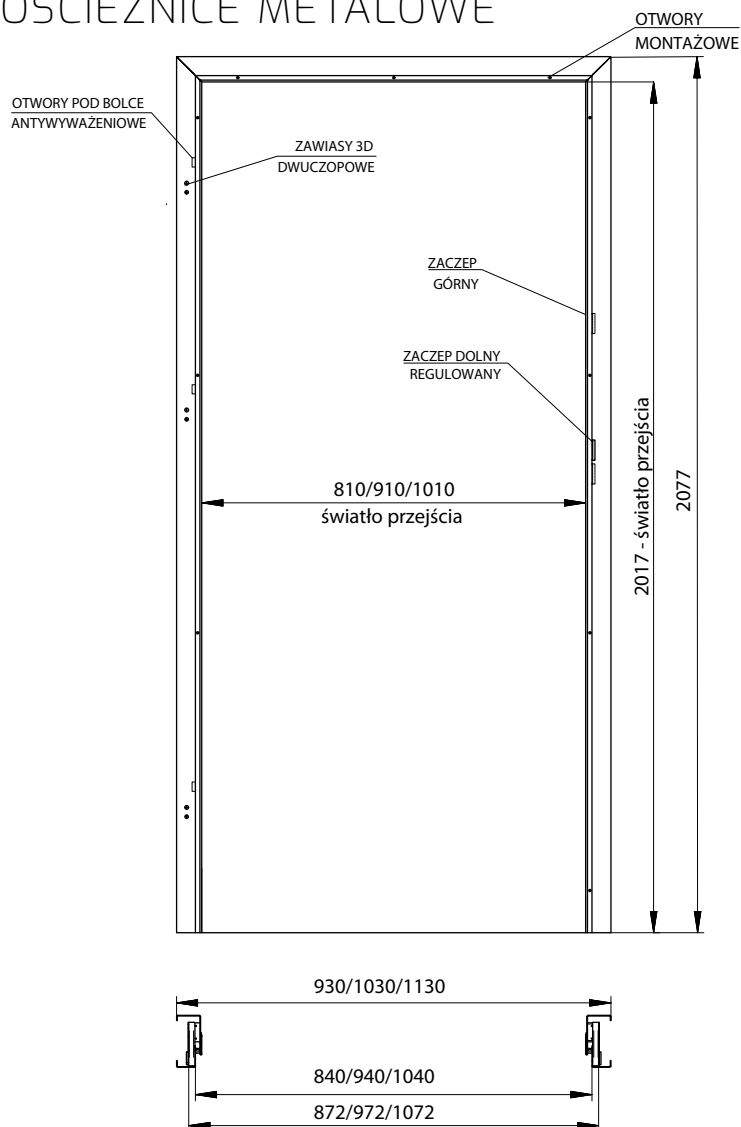

OŚCIEŻNICE DO DRZWI SOLLER, SELVA

WEWNĘTRZNYCH WEJŚCIOWYCH

OŚCIEŻNICE METALOWE