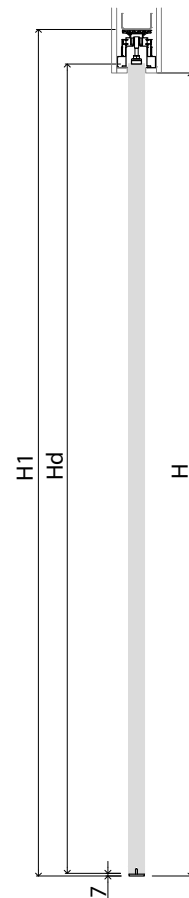

TABELA WYMIAROWA [mm]

Szerokość skrzydła [Sd]	Wysokość skrzydła [Hd]	Szerokość całkowita systemu [C]	Długość kasety [D]	Szerokość światła przejścia po założeniu ościeżnicy [E]	Szerokość światła przejścia przed założeniem ościeżnicy [F]	Głębokość kasety po założeniu ościeżnicy [G]	Wys. światła przejścia [H]	Wys. całkowita systemu [H1]
644	2030	1308	640	602	648	654	2018	2115
744		1508	740	702	748	754		
844		1708	840	802	848	854		
944		1908	940	902	948	954		
1044		2108	1040	1002	1048	1054		