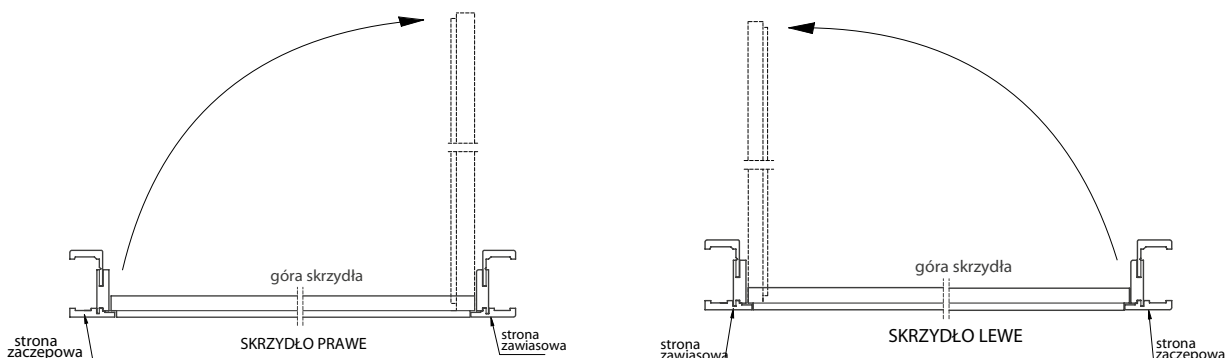

KIERUNKI OTWIERANIA DRZWI REWERSYJNYCH