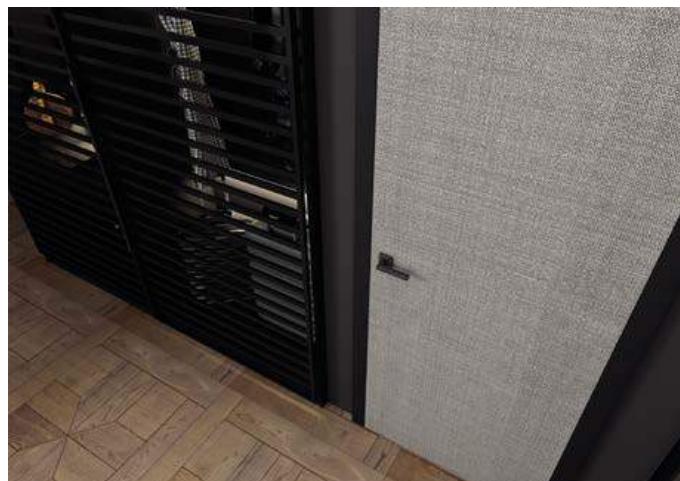

Dopłata: Trzeci zawias 120,00 zł netto, 147,60 zł brutto
Przy wyborze drzwi w rozmiarze "100" zalecane jest zastosowanie 3-go zawiasu.

OŚCIEŻNICA REGULOWANA BEZPRZYLGOWA REWERSYJNA

DOSTĘPNE DEKORY:

Grubość opaski belki górnej - 16 mm