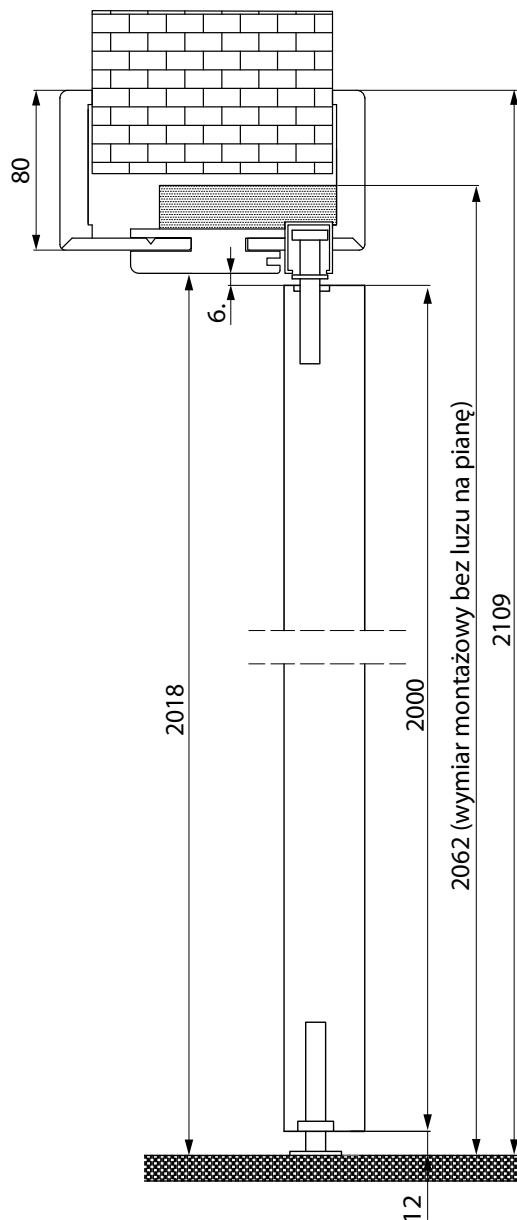

SZEROKOŚĆ ZE-STAWU	A	B	C	D	E	F
	Szerokość skrzydła	Szerokość skrzydła	Szerokość ościeżnicy pod montaż skrzydeł	Szerokość przejścia światła w ościeżnicy	Szerokość zewnętrzna ościeżnicy (bez luzu na pianę)	Szerokość krycia opaski "80"
"70"	418	318	748	726	770	908
"80"	518	318	848	826	870	1008
"90"	518	418	948	926	970	1108