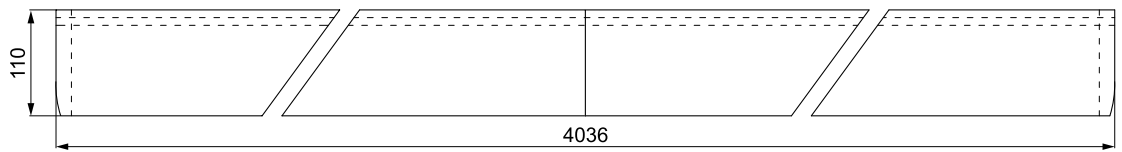

MASKOWNICA (KARNISZ)