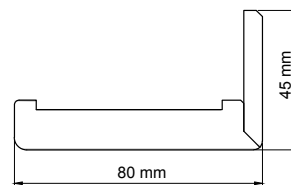

Kątownik do ościeżnicy regulowanej - szerokość 80 mm