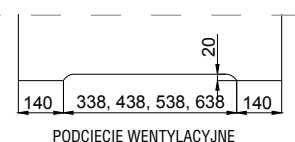

OKUCIA:

WERSJA PROSTOKĄT

WERSJA SOFT

OPCJE ZA DOPŁATĄ:

- OŚCIEŻNICA REGULOWANA DEDYKOWANA DO PLATO STR. 178 KATALOGU
- OŚCIEŻNICA BLOKOWA DEDYKOWANA DO PLATO STR. 181 KATALOGU
- PODCIĘCIE WENTYLACYJNE 77,00 zł netto, 94,71 zł brutto
- OKUCIA STAL NIERDZEWNA, KOLOR SREBRNY LUB CZARNY. KOMPLET:
 - 2 ZAWIASY + ZAMEK (KLUCZ) 920,00 zł netto, 1131,60 zł brutto
 - 2 ZAWIASY + ZAMEK OSZCZĘDNOŚCIOWY LUB WKŁADKA 720,00 zł netto, 885,60 zł brutto
 - 2 ZAWIASY + ZAMEK Z BLOKADĄ 920,00 zł netto, 1131,60 zł brutto