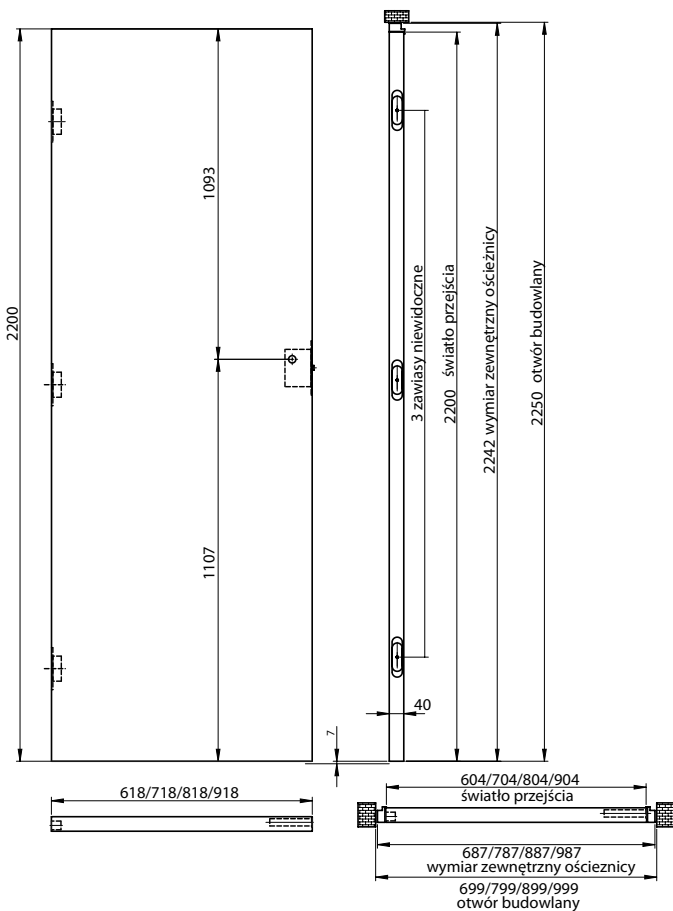

SARA PRO 220 ZEWNĘTRZNA