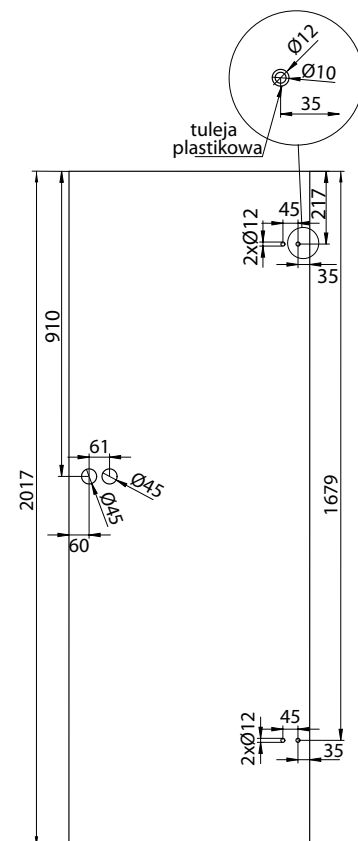

SZKLENIA:

CENA:

	Cena netto	Cena brutto
PLATO TRANSPARENTNY „60”, „70”	600,00 zł	738,00 zł
PLATO TRANSPARENTNY „80”	650,00 zł	799,50 zł
PLATO TRANSPARENTNY „90”	690,00 zł	848,70 zł
PLATO BIAŁY „60”, „70”	660,00 zł	811,80 zł
PLATO BIAŁY „80”	700,00 zł	861,00 zł
PLATO BIAŁY „90”	770,00 zł	947,10 zł
PLATO GRAFIT TRANSPARENTNY „60”, „70”	860,00 zł	1057,80 zł
PLATO GRAFIT TRANSPARENTNY „80”	960,00 zł	1180,80 zł
PLATO GRAFIT TRANSPARENTNY „90”	1050,00 zł	1291,50 zł

OKUCIA:

WERSJA PROSTOKĄT

WERSJA SOFT

OPCJE ZA DOPŁATĄ:

- OŚCIEŻNICA REGULOWANA DEDYKOWANA DO PLATO STR. 178 KATALOGU
- OŚCIEŻNICA BLOKOWA DEDYKOWANA DO PLATO STR. 181 KATALOGU
- PODCIĘCIE WENTYLACYJNE 77,00 zł netto, 94,71 zł brutto
- OKUCIA STAL NIERDZEWNA, KOLOR SREBRNY LUB CZARNY. KOMPLET:
  - 2 ZAWIASY + ZAMEK (KLUCZ) 920,00 zł netto, 1131,60 zł brutto
  - 2 ZAWIASY + ZAMEK OSZCZĘDNOŚCIOWY LUB WKŁADKA 720,00 zł netto, 885,60 zł brutto
  - 2 ZAWIASY + ZAMEK Z BLOKADĄ 920,00 zł netto, 1131,60 zł brutto