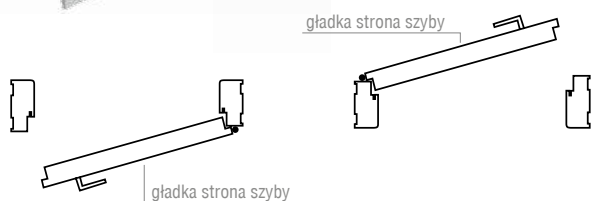

SKRZYDŁO DRZWIOWE PRAWO