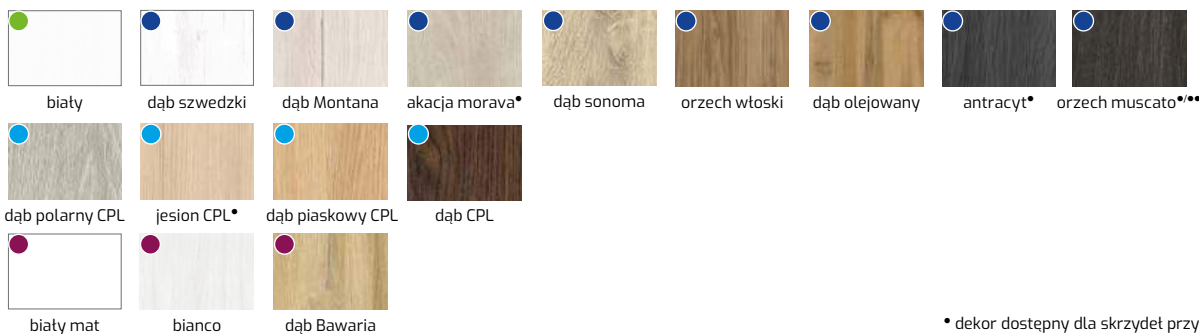

DOSTĘPNE
DEKORY:

* dekor dostępny dla skrzydeł przylgowych
** dekor dostępny do wyczerpania zapasów