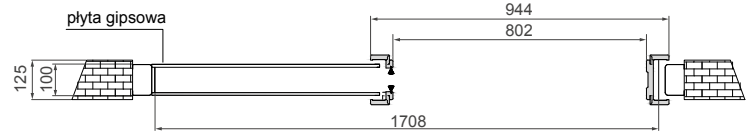

OŚCIEŻNICA ZAKRES 125 – STAŁY