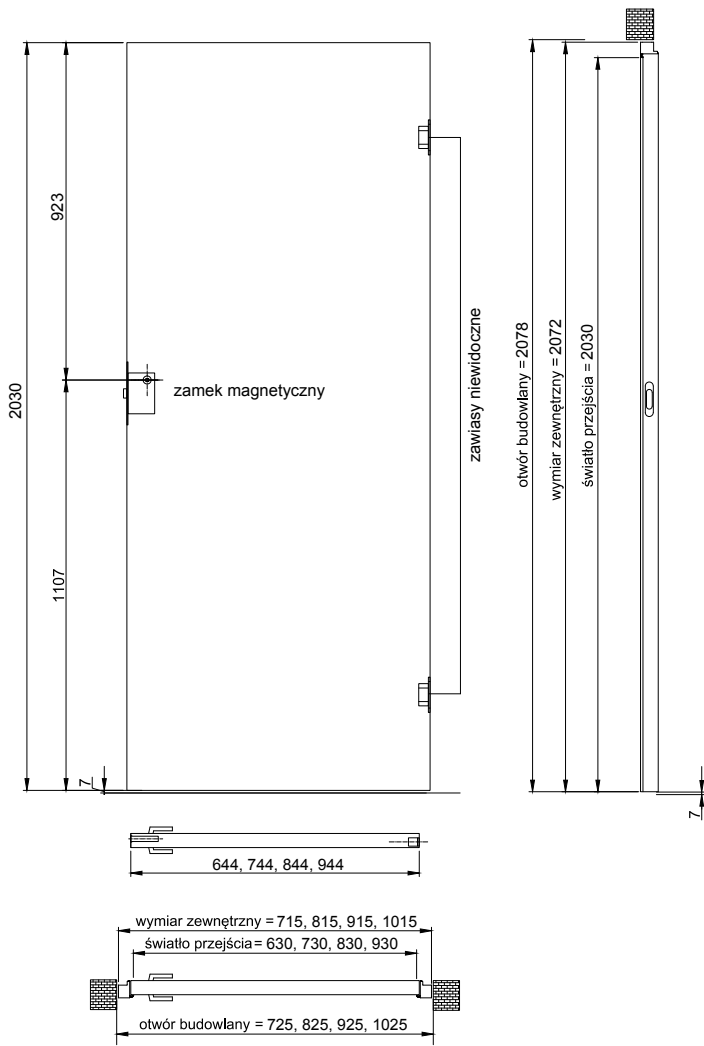

SARA PRO ZEWNĘTRZNA