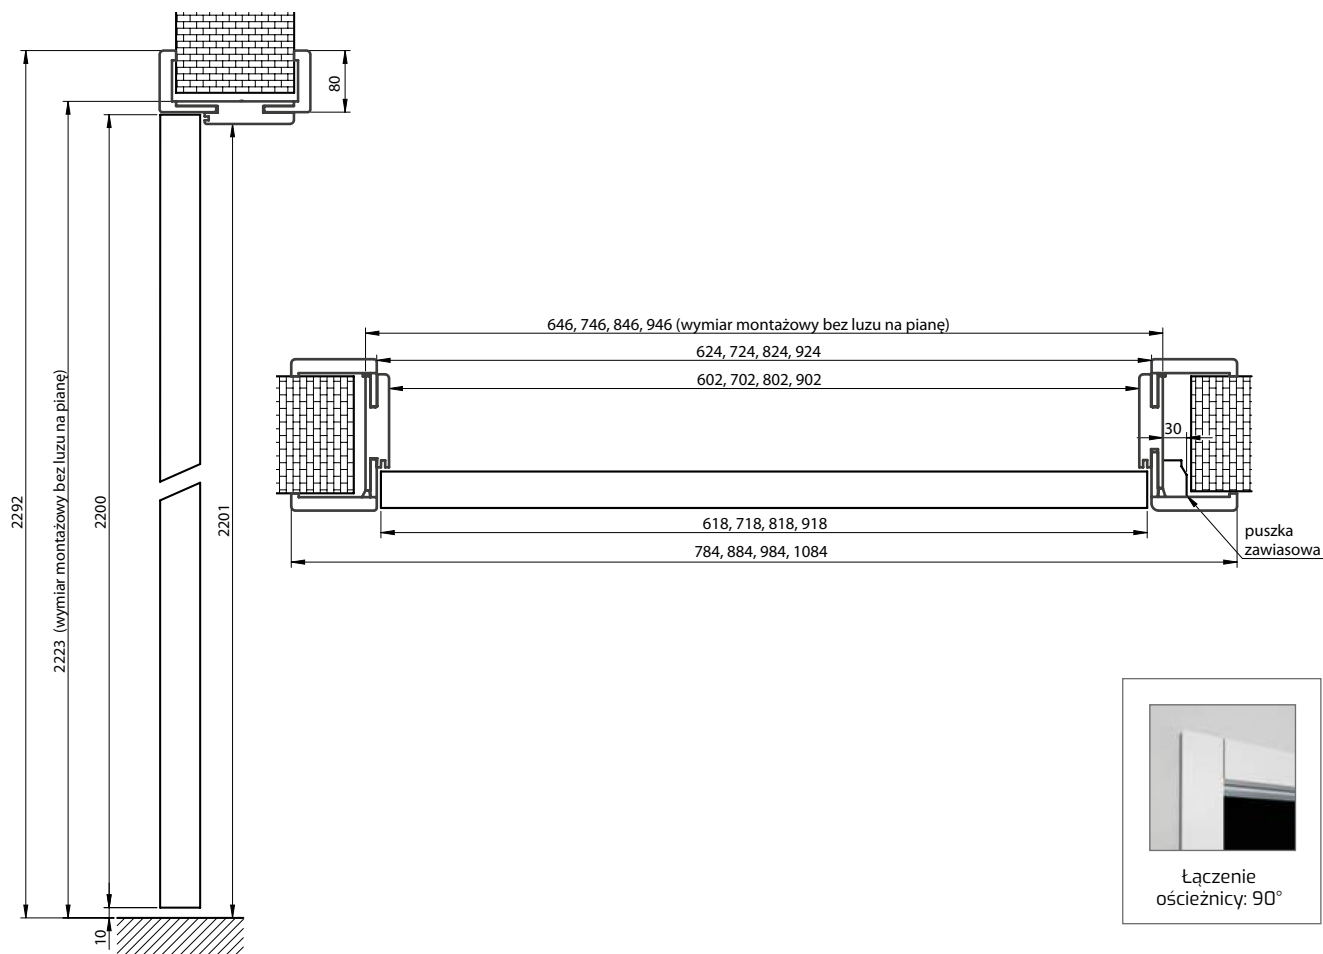

OŚCIEŻNICA REGULOWANA BEZPRZYLGOWA V-RETTO 220

DOSTĘPNE DEKORY:

173

CENA OŚCIEŻNIC BEZPRZYLGOWYCH V-RETTO 220

ZAKRESY REGULACJI	● FF, ● 3D		● CPL, ● PP	
	Cena netto	Cena brutto	Cena netto	Cena brutto
80-100	790,00 zł	971,70 zł	838,00 zł	1030,74 zł
100-140	814,00 zł	1001,22 zł	862,00 zł	1060,26 zł
140-180	863,00 zł	1061,49 zł	922,00 zł	1134,06 zł
180-220	910,00 zł	1119,30 zł	970,00 zł	1193,10 zł
220-260	959,00 zł	1179,57 zł	1030,00 zł	1266,90 zł
260-300	1005,00 zł	1236,15 zł	1078,00 zł	1325,94 zł
300-340	1055,00 zł	1297,65 zł	1126,00 zł	1384,98 zł
340-380	1127,00 zł	1386,21 zł	1198,00 zł	1473,54 zł
380-420	1174,00 zł	1444,02 zł	1270,00 zł	1562,10 zł
420-460	1222,00 zł	1503,06 zł	1318,00 zł	1621,14 zł

Dopłata: do ościeżnicy dwuskrzydłowej +30%
Ościeżnice w wyższych zakresach dostępne w panelu B2B