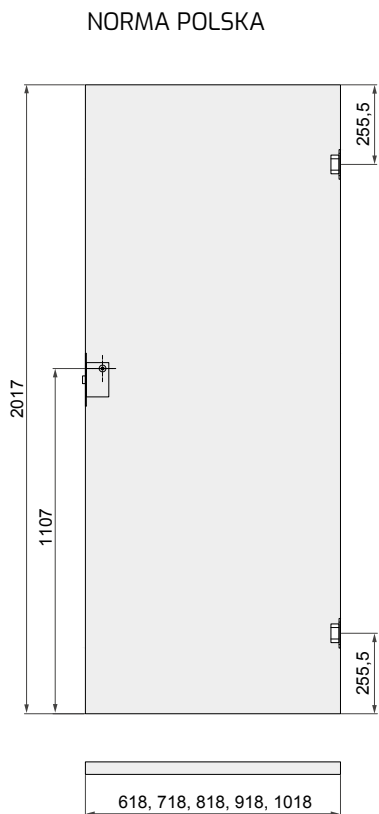

SKRZYDŁA BEZPRZYLGOWE POJEDYNCZE

- Standardowa szerokość skrzydeł: „60”, „70”, „80”, „90”.
- Szerokość „100” – skrzydła ramowe bezprzylgowe: dopłata 80,00 zł netto, 98,40 zł brutto. Nie dotyczy skrzydeł MEDIOLAN, LOFT 20, LOFT 30, EVI, KUBUS, LUPUS.
- Szerokość „100” – skrzydło płytowe dopłata 80,00 zł netto, 98,40 zł brutto. Przy wyborze drzwi w rozmiarze "100" zalecane jest zastosowanie 3-go zawiasu.
- Ze względu na fakt, że folia dekoracyjna, którą oklejone są nasze wyroby odwzorowuje usłojenie drewna, które nie posiada takiego samego rysunku stojów i takiej samej kolorystyki na całej długości i szerokości drzewa, folia dekoracyjna w kierunku podłużnym i poprzecznym nie posiada identycznych wybarwień i usłojeń.
- Pomiędzy obrzeżem ABS a powierzchnią skrzydła może wystąpić niewielka różnica w kolorystyce oraz strukturze.