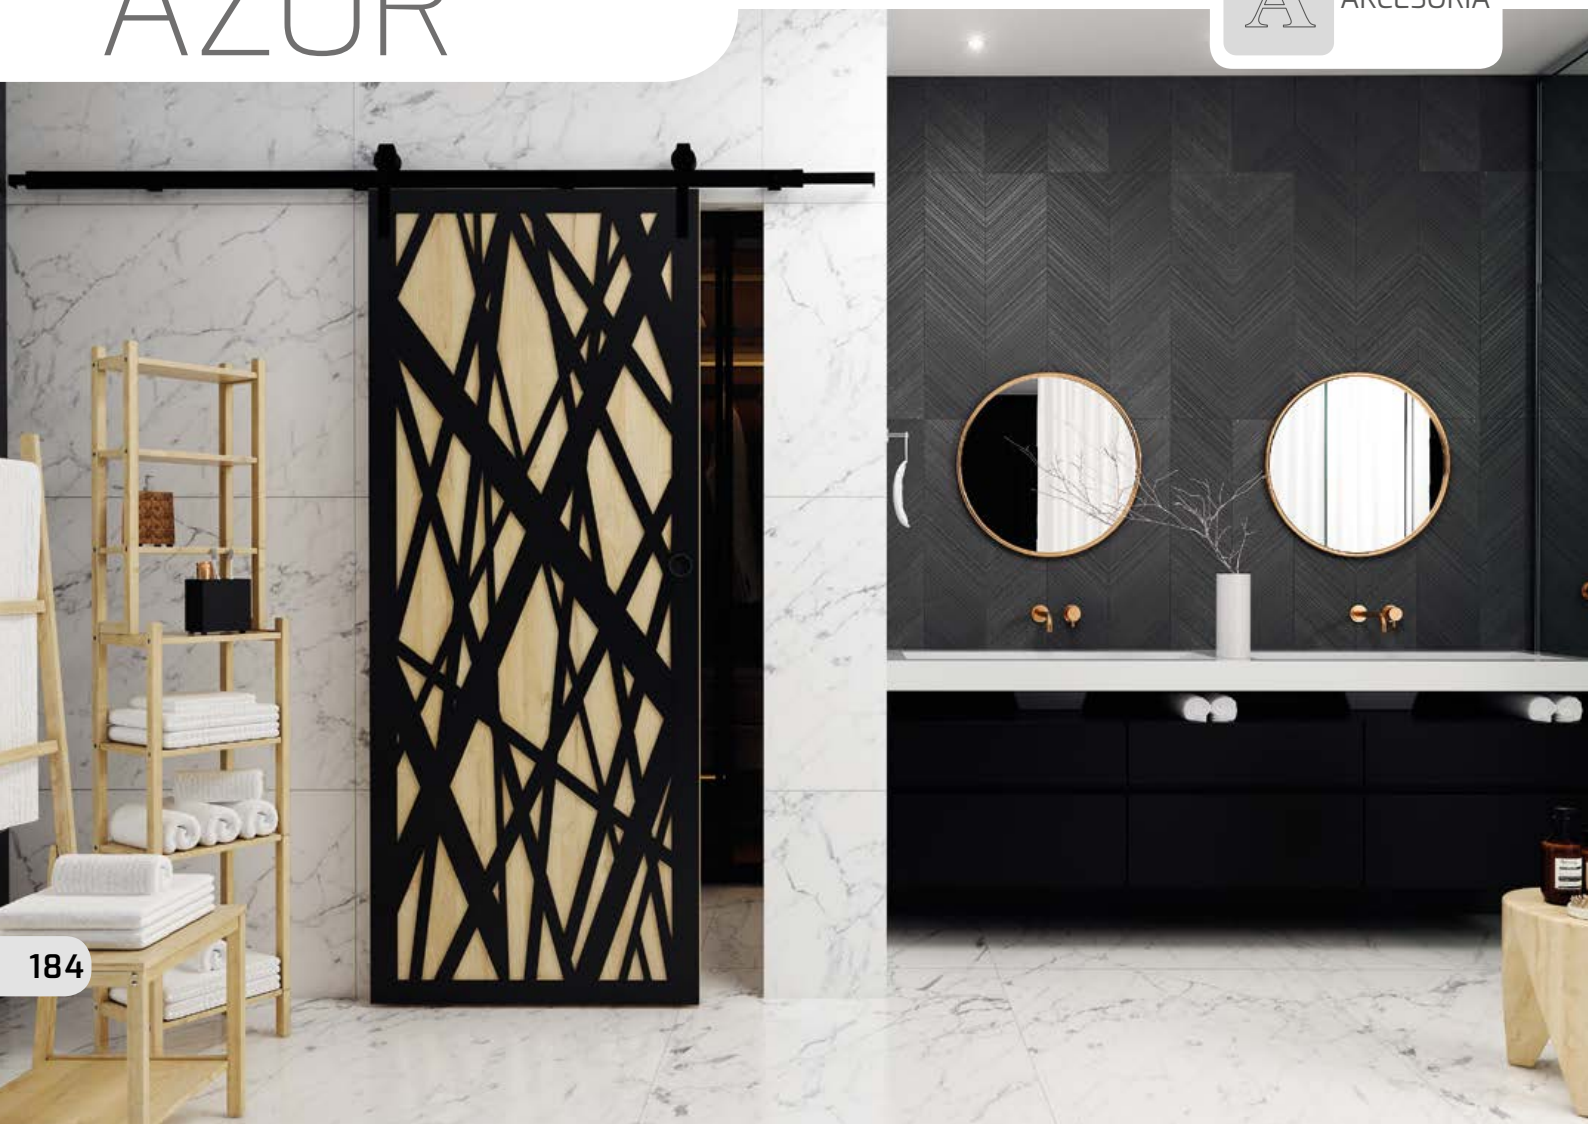

AŻUR DO SKRZYDEŁ PRZESUWNYCH

AKCESORIA