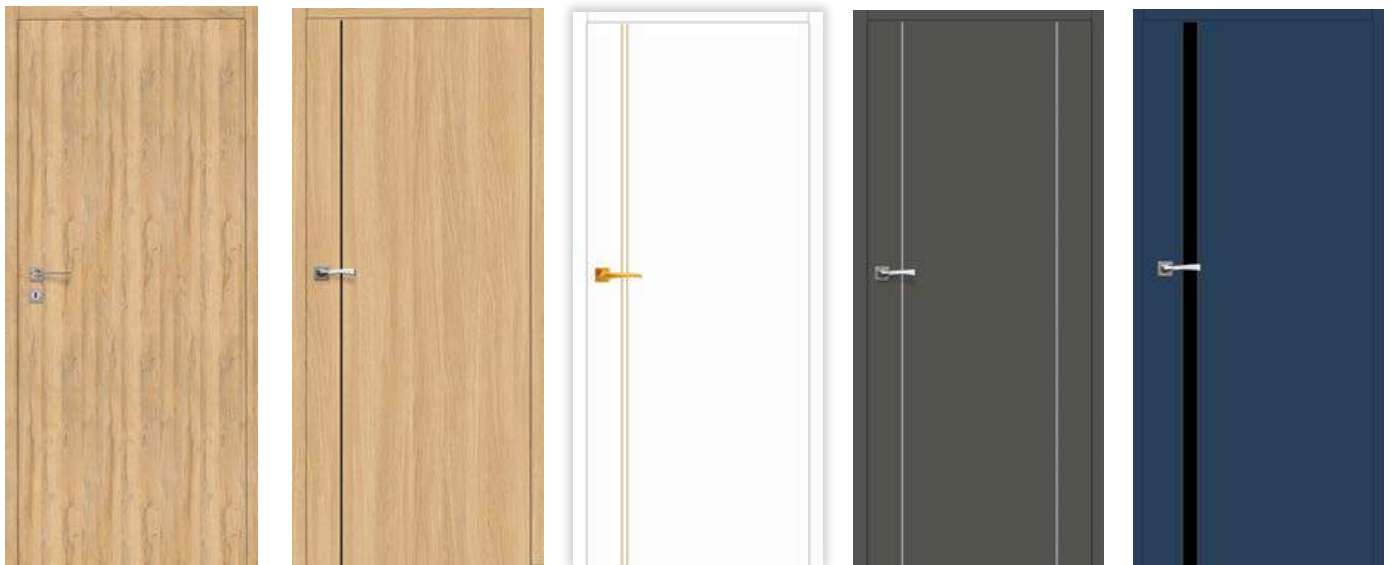

PEŁNE

SKRZYDŁO
PŁYTOWE
BEZPRZYLGOWE

100

SKRZYDŁO
OTWIERANE
NA
ZEWNĄTRZ

SKRZYDŁO
OTWIERANE
DO
WEWNĄTRZ

DEKOR NA ARANŻACJI: PARIS. SKRZYDŁO BEZPRZYLGOWE Z OŚCIEŻNICĄ REWERSYJNĄ V-RETTO.

STANDARD

ZAMEK
MAGNETYCZNY

DOSTĘPNE
SZEROKOŚCI

ZAWIASY
NIEWIDOCZNE

MODERNO
Z WYPEŁNIENIEM
PEŁNĄ PŁYTĄ

INFO. TECH.
STR. 195-203

OPCJE ZA DOPŁATĄ

OPCJE ZA DOPŁATĄ – STR. 96

- **PODCIĘCIE WENTYLACYJNE (MODERNO – PODCIĘCIE JEST PRZESUNIĘTE)**
- **TULEJE WENTYLACYJNE PVC** (PEŁNE GŁADKIE i INTARSJE 10, 20, 30)
- **TULEJE WENTYLACYJNE MOSIĘŻNE** (SKRZYDŁA PEŁNE)
- **KRATKA WENTYLACYJNA** (SKRZYDŁA PEŁNE)
- **PRÓG OPADAJĄCY**
- **SKRZYDŁO „100”**
- **WYPEŁNIENIE PEŁNĄ PŁYTĄ**
- **WZMOCNIENIE POD SAMODOMYKACZ** (PEŁNE GŁADKIE i INTARSJE 10, 20, 30)
- **TRZECI ZAWIAS** 120,00 zł netto, 147,60 zł brutto (dopłata doliczana do ościeżnicy)
- **CZARNE NAKŁADKI NA ZAWIASY**