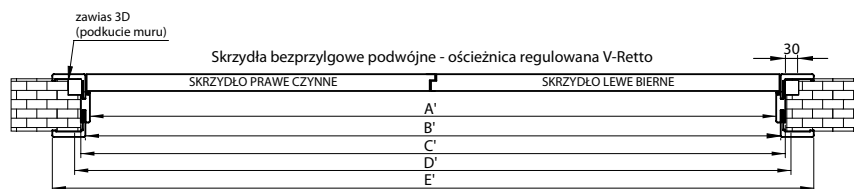

Skrzydła bezprzylgowe podwójne – ościeźnica regulowana V-retto