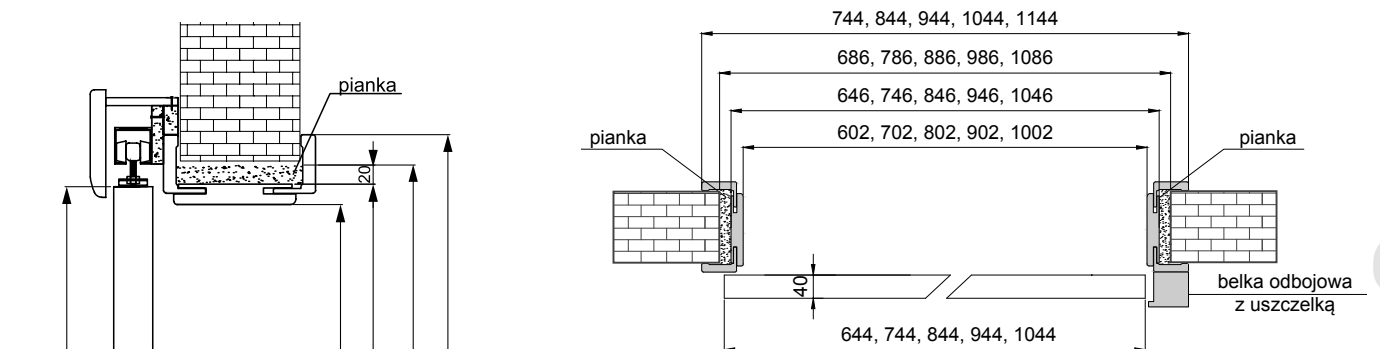

Z ZABUDOWĄ – TUNEL