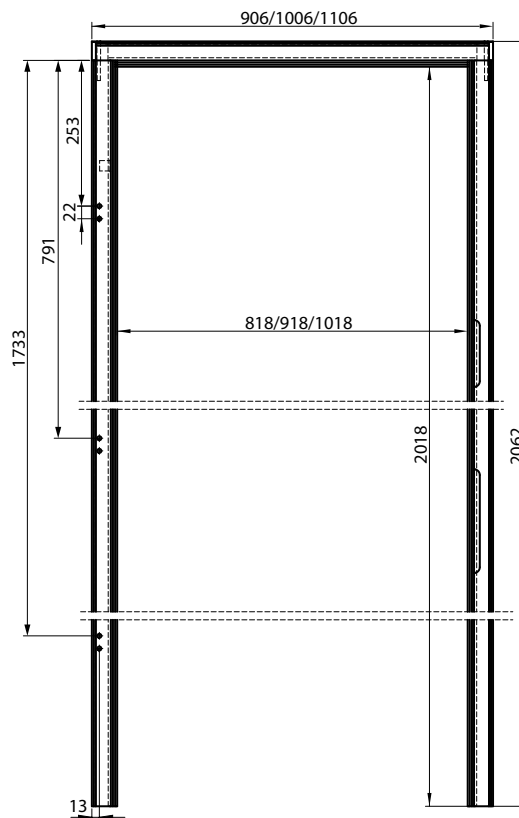

164

WYMIAR	A	B	C	D	E
	Szerokość przejścia światła w ościeżnicy	Szerokość od felca do felca	Szerokość całkowita ościeżnicy (bez luzu na pianę)	Światło przejścia poszerzenia	Szerokość całkowita zestawu (z opaską 80 mm)
80	818	840	906	850	1033
90	918	940	1006	950	1133
100	1018	1974	1106	1050	1233