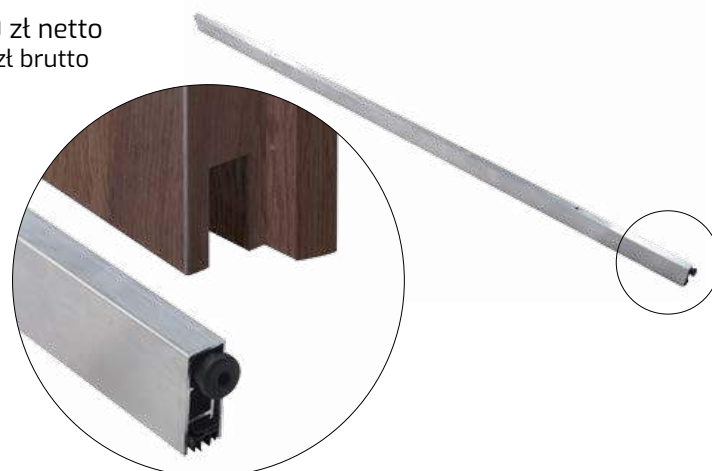

- Montowany w dolnej części skrzydła
- Automatyczne, stopniowe opadanie w trakcie zamykania drzwi
- Podwyższona dźwiękoszczelność
- Dokładny, stały docisk uszczelki pozwalający na rezygnację ze standardowego progu
- Prosta regulacja siły nacisku