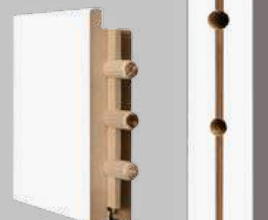

78

szttywna, stabilna konstrukcja

RAMIANKI PIONOWE Z DREWNA IGLASTEGO

duża wytrzymałość na uderzenia mechaniczne

ramiak górny

hartowane szyby

pióro stabilizujące

brak listwy przyszybowej