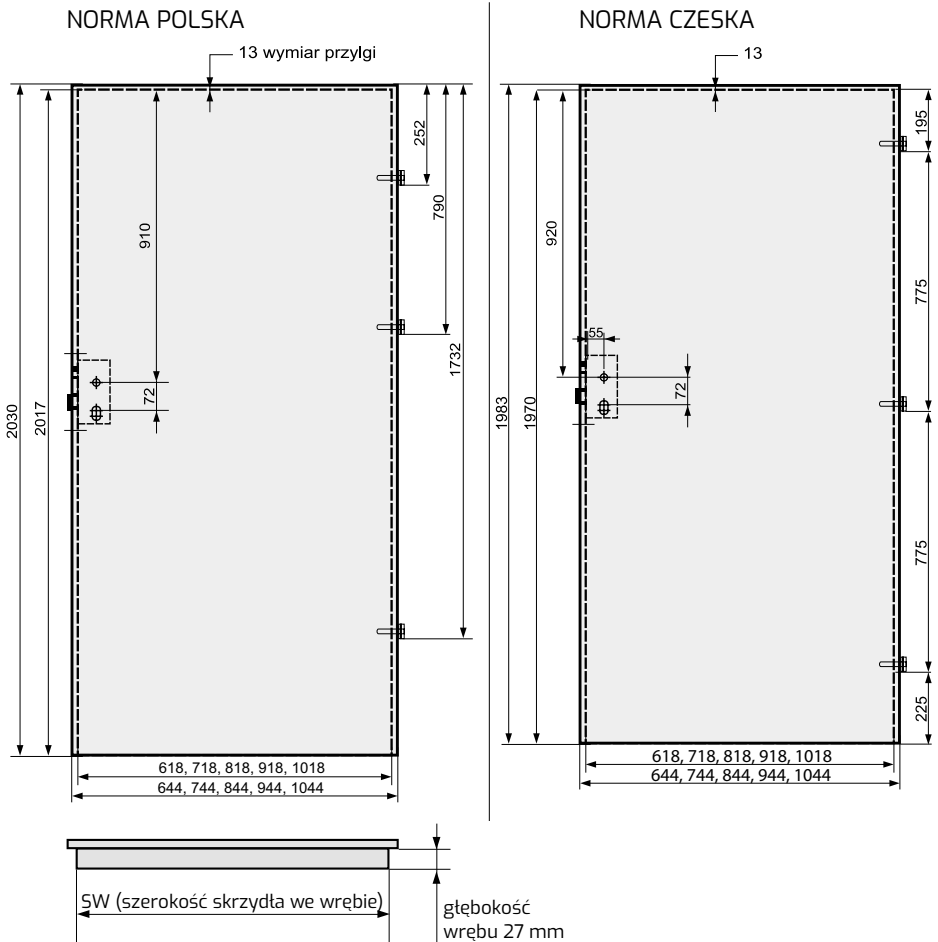

- Standardowa szerokość skrzydeł: „60”, „70”, „80”, „90”.
- Szerokość „100” – skrzydła ramowe (nie dotyczy skrzydeł Kubus, Lupus, Mediolan, Evi, Piano): dopłata 80,00 zł netto, 98,40 zł brutto.
- Szerokość „100” – skrzydło płytowe dopłata (nie dotyczy modelu PERLA) 80,00 zł netto, 98,40 zł brutto.
- Zamek posiada opcję jednego obrotu klucza.
- Ze względu na fakt, że folia dekoracyjna, którą oklejone są nasze wyroby odwzorowuje ustojenie drewna, które nie posiada takiego samego rysunku stojów i takiej samej kolorystyki na całej długości i szerokości drzewa, folia dekoracyjna w kierunku podłużnym i poprzecznym nie posiada identycznych wybarwień i ustojień.
- Skrzydła płytowe (plaster miodu) szer. 100 oraz skrzydła wzmocnione płytą pełną szer. 60 – 100 wyposażone są standardowo w trzy zawiasy.