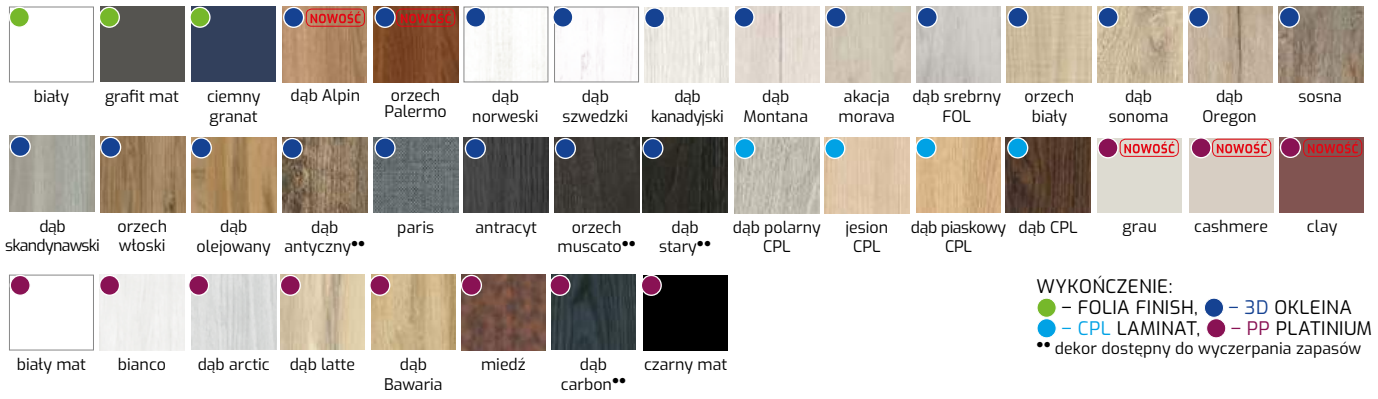

DOSTĘPNE DEKORY: