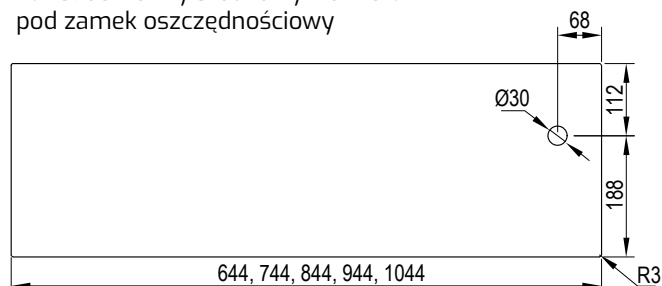

Panel ochronny środkowy z otworami pod zamek oszczędnościowy