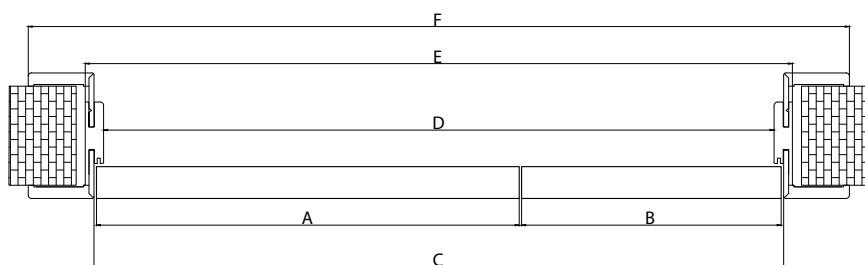

SZEROKOŚĆ ZE-STAWU	A	B	C	D	E	F
	Szerokość skrzydła	Szerokość skrzydła	Szerokość ościeżnicy pod montaż skrzydeł	Szerokość przejścia światła w ościeżnicy	Szerokość zewnętrzna ościeżnicy (bez luzu na pianę)	Szerokość krycia opaski "80"
"70"	418	318	748	726	770	908
"80"	518	318	848	826	870	1008
"90"	518	418	948	926	970	1108