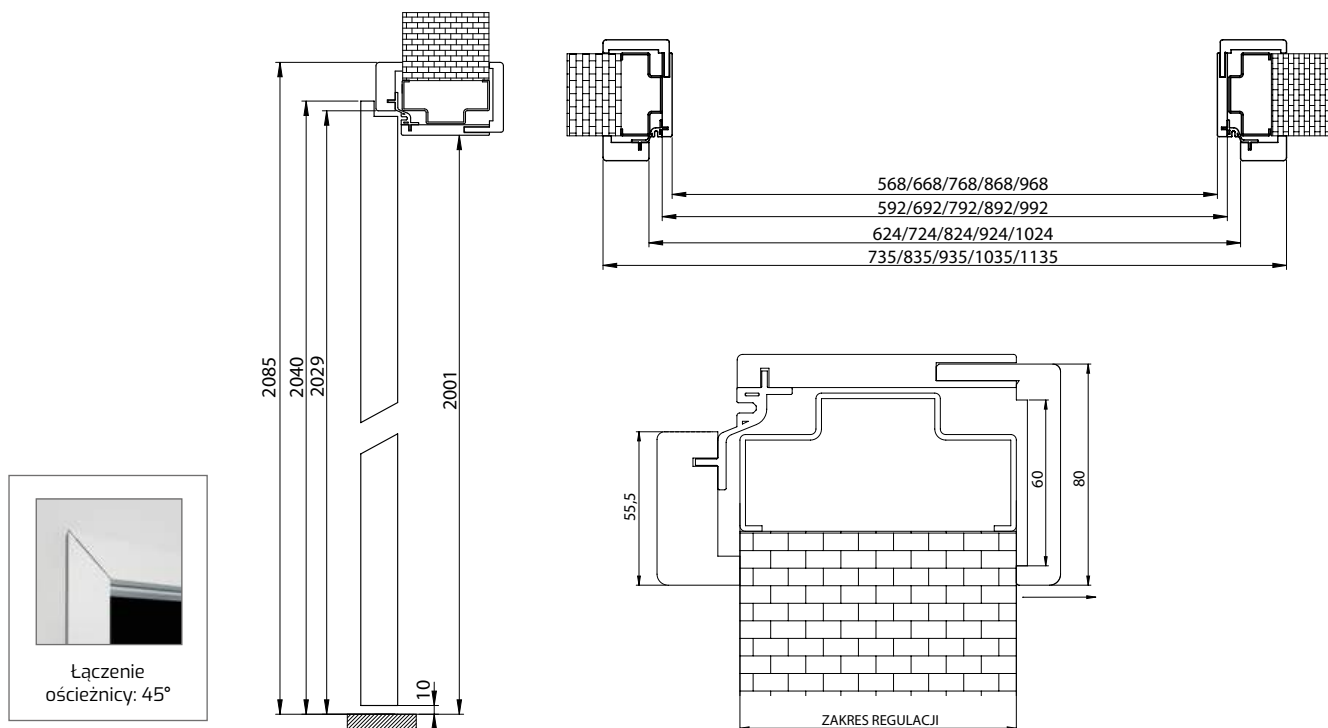

Może wystąpić niewielka różnica kolorystyczna między ościeżnicami a skrzydłami lakierowanymi.