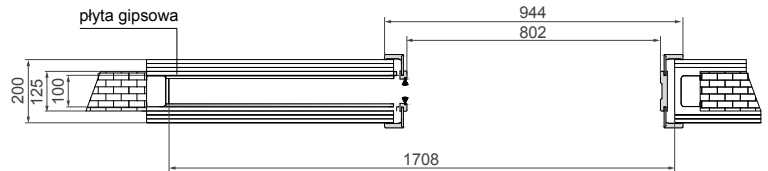

OŚCIEŻNICA ZAKRES (126-200) – SYMETRYCZNA*