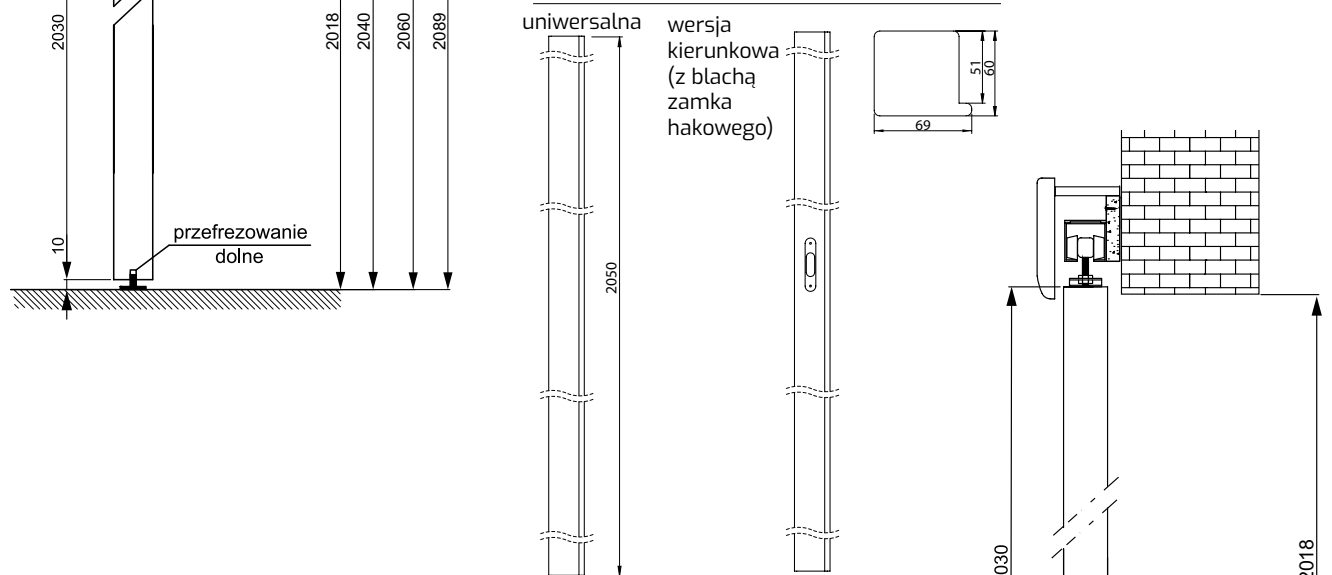

BELKA ODBOJOWA