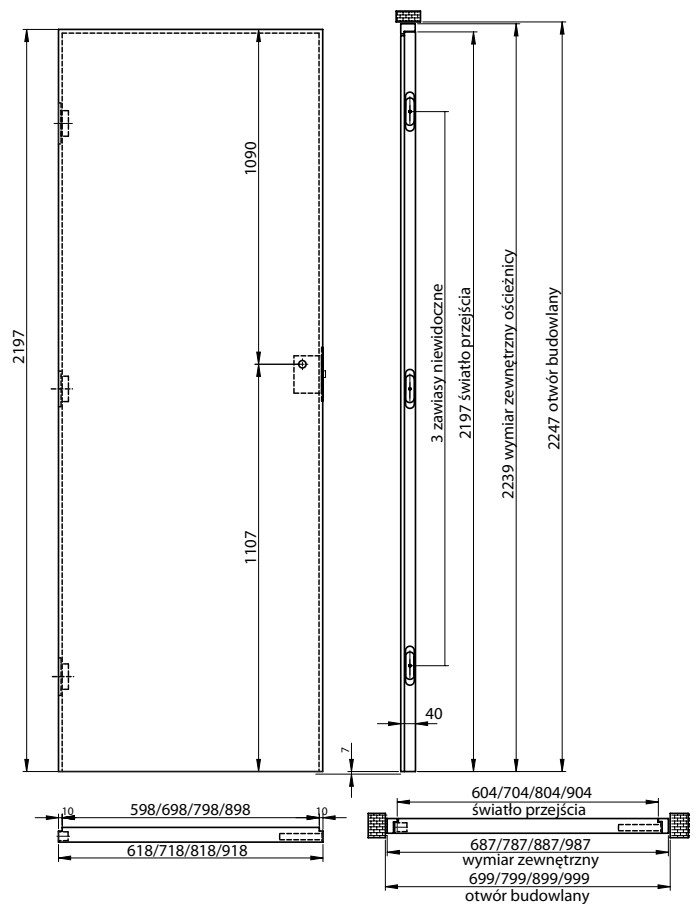

SARA PRO 220 WEWNĘTRZNA