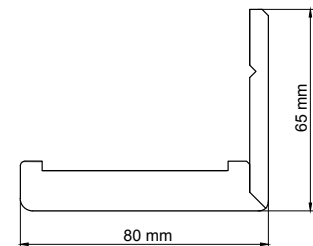

Kątownik poszerzający do ościeżnicy regulowanej - szerokość 80 mm