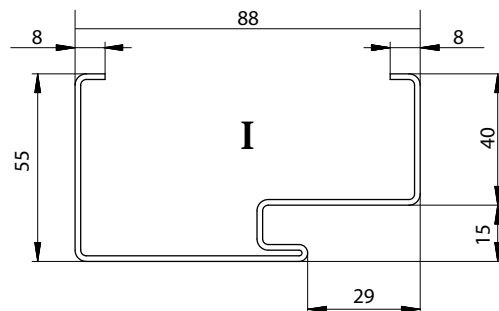

OŚCIEŻNICE DO DRZWI SOLLER, SELVA

WEWNĘTRZNYCH WEJŚCIOWYCH

OŚCIEŻNICE METALOWE