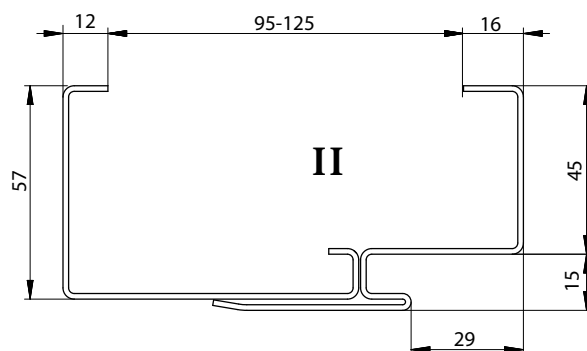

OŚCIEŻNICE DO DRZWI SOLLER, SELVA

WEWNĘTRZNYCH WEJŚCIOWYCH

OŚCIEŻNICE METALOWE