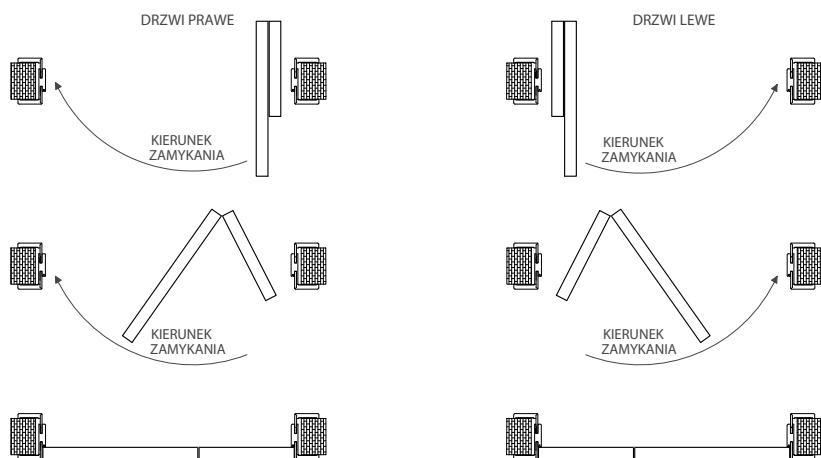

SZEROKOŚĆ ZE-STAWU	A	B	C	D	E	F
	Szerokość skrzydła	Szerokość skrzydła	Szerokość ościeżnicy pod montaż skrzydeł	Szerokość przejścia światła w ościeżnicy	Szerokość zewnętrzna ościeżnicy (bez luzu na pianę)	Szerokość krycia opaski "80"
"70"	418	318	748	726	770	908
"80"	518	318	848	826	870	1008
"90"	518	418	948	926	970	1108