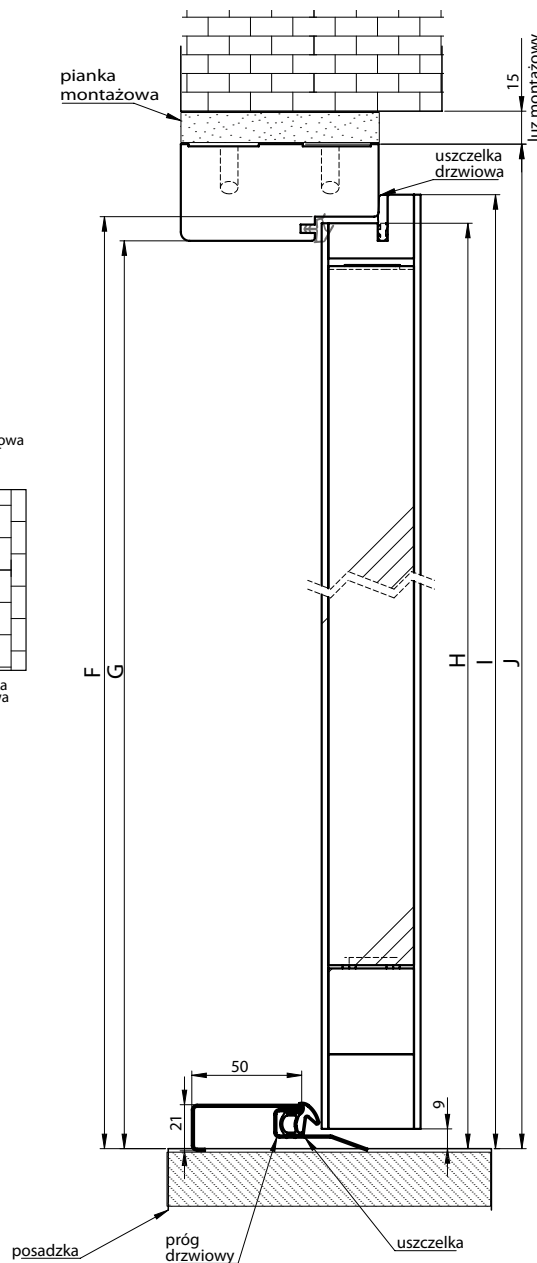

WYKOŃCZENIE – SKRZYDŁO OKLEJONE: ● – CPL LAMINAT, ● – PP PLATINIUM

DOSTĘPNE
DEKORY:

OŚCIEŻNICA DO DRZWI SOLLER, SELVA

WEWNĘTRZNYCH WEJŚCIOWYCH

OŚCIEŻNICA STAŁA MDF

OŚCIEŻNICE

* DOTYCZY SKRZYDŁA SELVA (WZMOCNIENIE STALOWE)