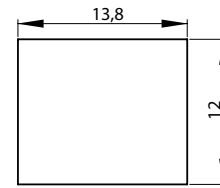

Lamele pakowane w komplecie po 4 sztuki.
Długość 2800 mm.
Waga opakowanie 14 kg.
Lamele sprzedawane są tylko w komplecie.

Ze względu na niestandardowe wymiary opakowania (długość ponad 2800 mm) w niektórych przypadkach należy doliczyć dodatkowo koszty transportu:
– waga do 30 kg (1-2 komplety) – cena 70,00 zł netto 86,10 brutto
– waga do 500 kg – 220,00 zł netto 270,60 brutto

O ewentualne dodatkowe koszty transportu prosimy pytać w punkcie sprzedaży.

Lamele niebrzegowane – do samodzielnego podcięcia.

CENA:

● FF, ● 3D	170,00 zł netto 209,10 zł brutto / 1 kpl.
● CPL	190,00 zł netto 233,70 zł brutto / 1 kpl.
● PP	190,00 zł netto 233,70 zł brutto / 1 kpl.

LISTWA MONTAŻOWA