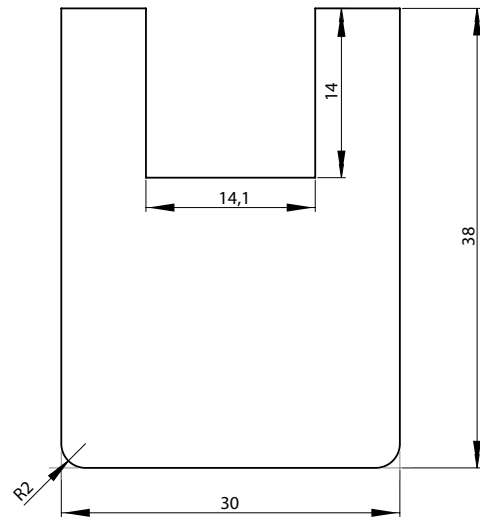

LISTWA DEKORACYJNA (długość 2800)

Lamele pakowane w komplecie po 4 sztuki.
Długość 2800 mm.
Waga opakowanie 14 kg.
Lamele sprzedawane są tylko w komplecie.

Ze względu na niestandardowe wymiary opakowania (długość ponad 2800 mm) w niektórych przypadkach należy doliczyć dodatkowo koszty transportu:
– waga do 30 kg (1-2 komplety) – cena 70,00 zł netto 86,10 brutto
– waga do 500 kg – 220,00 zł netto 270,60 brutto

O ewentualne dodatkowe koszty transportu prosimy pytać w punkcie sprzedaży.

Lamele niebrzegowane – do samodzielnego podcięcia.

CENA:

● FF, ● 3D	170,00 zł netto 209,10 zł brutto / 1 kpl.
● CPL	190,00 zł netto 233,70 zł brutto / 1 kpl.
● PP	190,00 zł netto 233,70 zł brutto / 1 kpl.