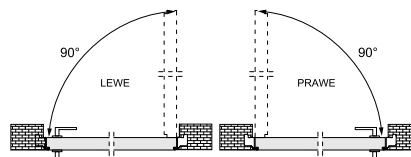

SARA PRO WEWNĘTRZNA