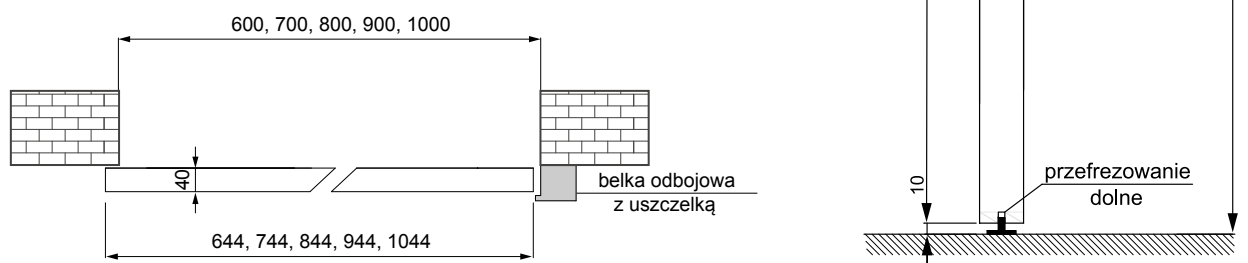

BEZ ZABUDOWY