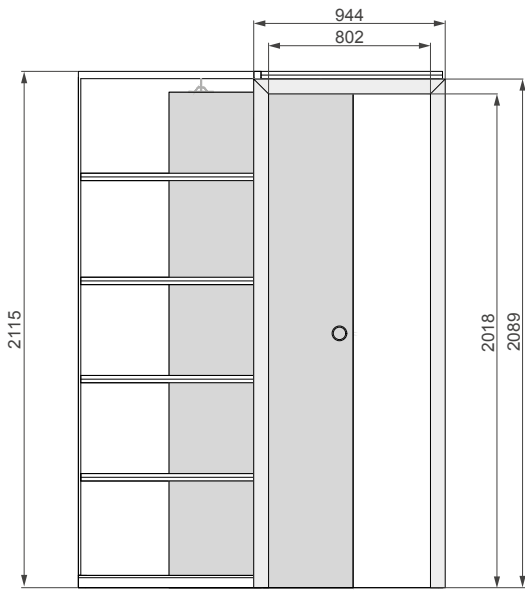

DOSTĘPNE DEKORY: