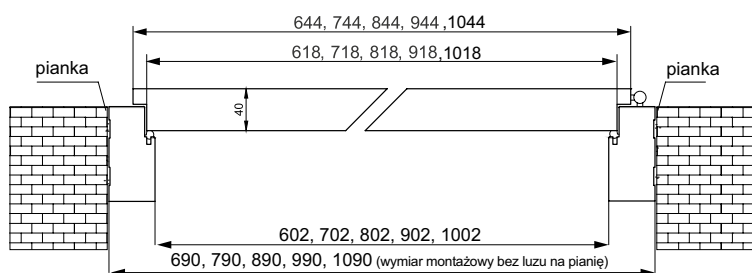

Standardowy zawias dwuczopowy z regulacją

Czarne zawiasy dostępne tylko w ościeżnicy wzmocnionej z gniazdami

Może wystąpić niewielka różnica kolorystyczna między ościeżnicami a skrzydłami lakierowanymi.