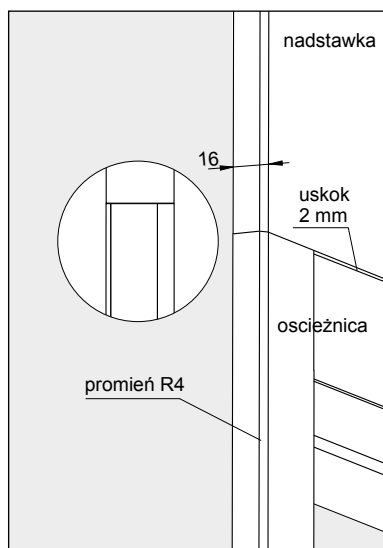

NADSTAWKI

DO OŚCIEŻNIC REGULOWANYCH V-RETTO

182

CENA:

● ● 230,00 zł netto, 282,90 zł brutto

● ● 250,00 zł netto, 307,50 zł brutto

Cena za 1 szt.
nie dotyczy ościeżnic rewersyjnych

784/884/984/1084 dla opaski 80 mm

DOSTĘPNE DEKORY:

* nadstawka niedostępna dla skrzydła o szerokości "100"
** dekor dostępny do wyczerpania zapasów