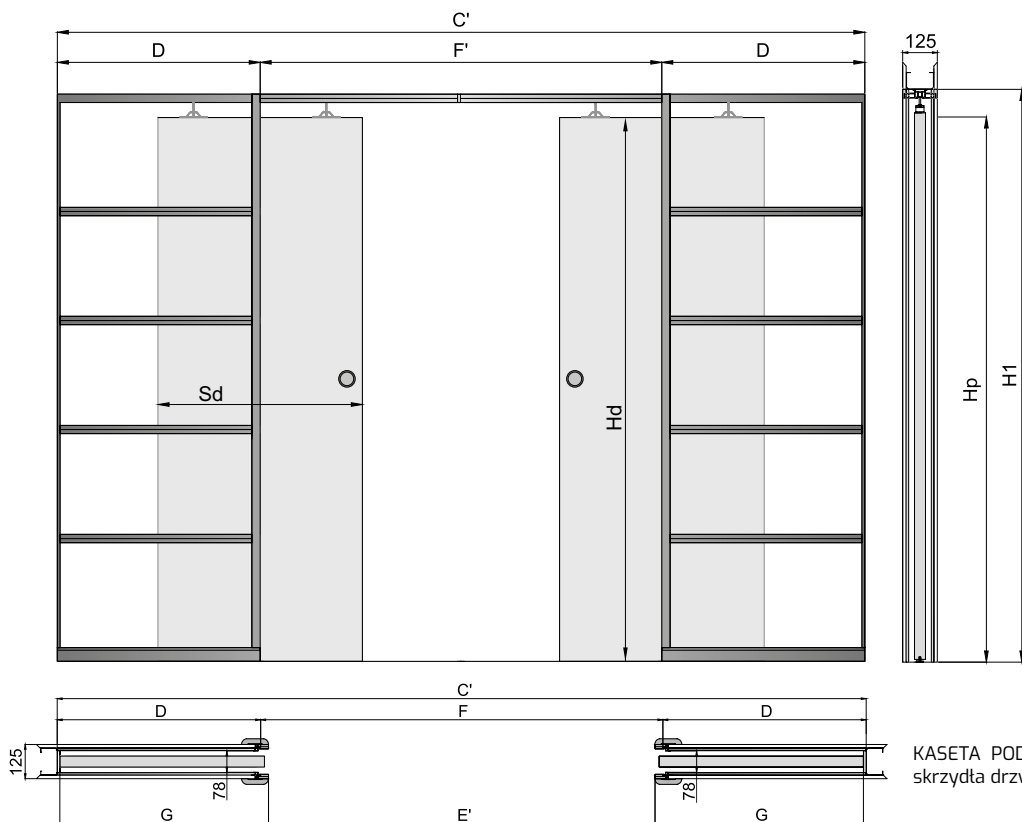

KASETA PODWÓJNA G/K skrzydła drzwiowe

TABELA WYMIAROWA [mm]

136