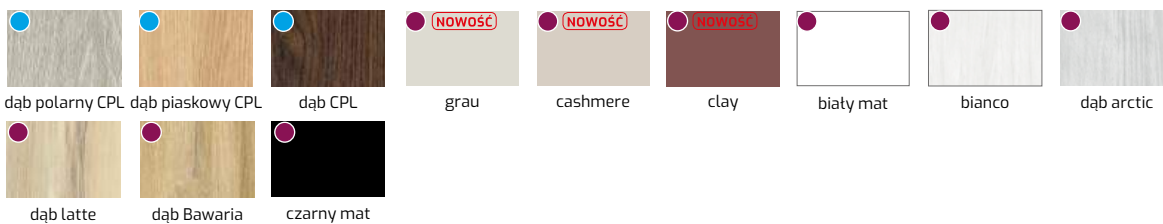

SZKLENIA:

31

CENA:

● ● 640,00 zł netto
787,20 zł brutto

DOPLATA DO SKRZYDEŁ BEZPRZYLGOWYCH
30,00 ZŁ NETTO, 36,90 ZŁ BRUTTO

WYKOŃCZENIE – SKRZYDŁO OKLEJONE: ● – CPL LAMINAT, ● – PP PLATINIUM

DOSTĘPNE
DEKORY: