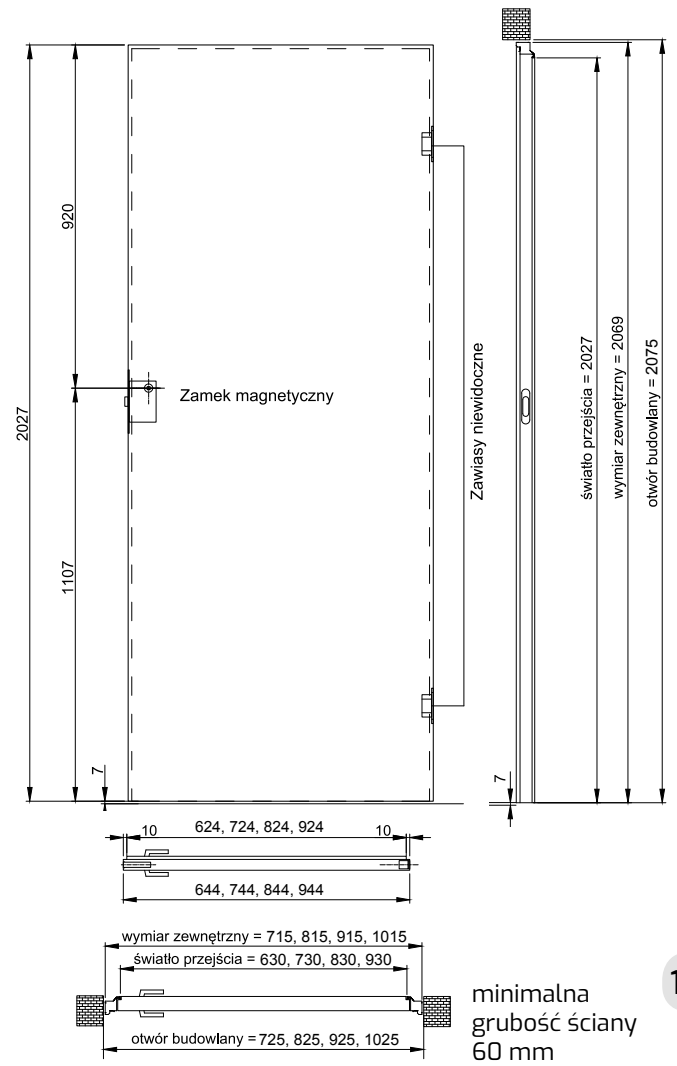

SARA PRO WEWNĘTRZNA