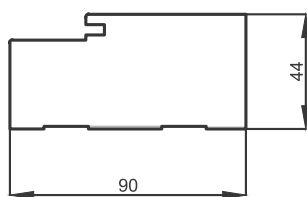

OŚCIEŻNICA BLOKOWA

DOSTĘPNE DEKORY:

OŚCIEŻNICE BLOKOWE	Cena netto	Cena brutto	Cena netto	Cena brutto
	● FF, ● 3D		● CPL, ● PP	
Baza lewa, prawa	192,00 zł	236,16 zł	214,00 zł	263,22 zł
Baza wzmocniona (gniazda)	194,00 zł	238,62 zł	217,00 zł	266,91 zł
Baza wzmocniona (gniazda) skrzydło Plato	234,00 zł	287,82 zł	250,00 zł	307,50 zł
Belka górna „60”-„100”	38,00 zł	46,74 zł	42,00 zł	51,66 zł
Baza do ościeżnicy dwuskrzydłowej	214,00 zł	263,22 zł	240,00 zł	295,20 zł
Baza wzmocniona (gniazda) do ościeżnicy dwuskrzydłowej	218,00 zł	268,14 zł	245,00 zł	301,35 zł
Belka górna do drzwi dwuskrzydłowych	84,00 zł	103,32 zł	94,00 zł	115,62 zł
Opaska maskująca 60x8x5500 mm	40,00 zł	49,20 zł	48,00 zł	59,04 zł
Opaska maskująca 70x12x5500 mm	50,00 zł	61,50 zł	62,00 zł	76,26 zł
Opaska maskująca 60x8 mm do drzwi dwuskrzydłowych	47,00 zł	57,81 zł	57,00 zł	70,11 zł
Opaska maskująca 70x12 mm do drzwi dwuskrzydłowych	63,00 zł	77,49 zł	77,00 zł	94,71 zł
Ćwiercwałek 18x18 mm	21,00 zł	25,83 zł	28,00 zł	34,44 zł
Ćwiercwałek 18x18 mm do drzwi dwuskrzydłowych	30,00 zł	36,90 zł	36,00 zł	44,28 zł

Standardowy zawias dwuczopowy z regulacją

Czarne zawiasy dostępne tylko w ościeżnicy wzmocnionej z gniazdami

Może wystąpić niewielka różnica kolorystyczna między ościeżnicami a skrzydłami lakierowanymi.