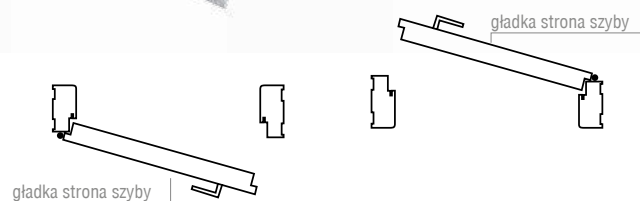

SKRZYDŁO DRZWIOWE LEWE