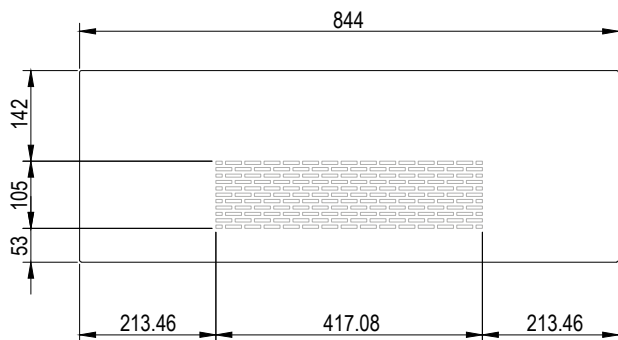

186

Panel ochronny dolny z wentylacją, wymiar dla szerokości "80"