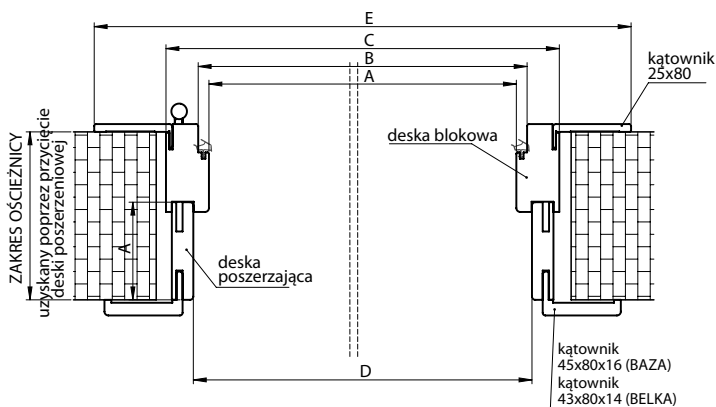

OŚCIEŻNICA REGULOWANA DO DRZWI SOLLER, SELVA

WEWNĘTRZNYCH WEJŚCIOWYCH

	● - 3D		● - CPL ● - PP	
baza	265,00 zł	325,95 zł	280,00 zł	344,40 zł
belka	52,00 zł	63,96 zł	54,00 zł	66,42 zł
deska poszerzeniowa 100 mm	122,00 zł	150,06 zł	142,00 zł	174,66 zł
deska poszerzeniowa 200 mm	200,00 zł	246,00 zł	234,00 zł	287,82 zł
deska poszerzeniowa 300 mm	285,00 zł	350,55 zł	330,00 zł	405,90 zł
komplet kątowników	166,00 zł	204,18 zł	216,00 zł	265,68 zł

Rozmiar poszerzenia "A"	Uzyskany zakres min. (po przycięciu deski poszerzającej)	Uzyskany zakres max
100	120	210
200	210	300
300	300	390