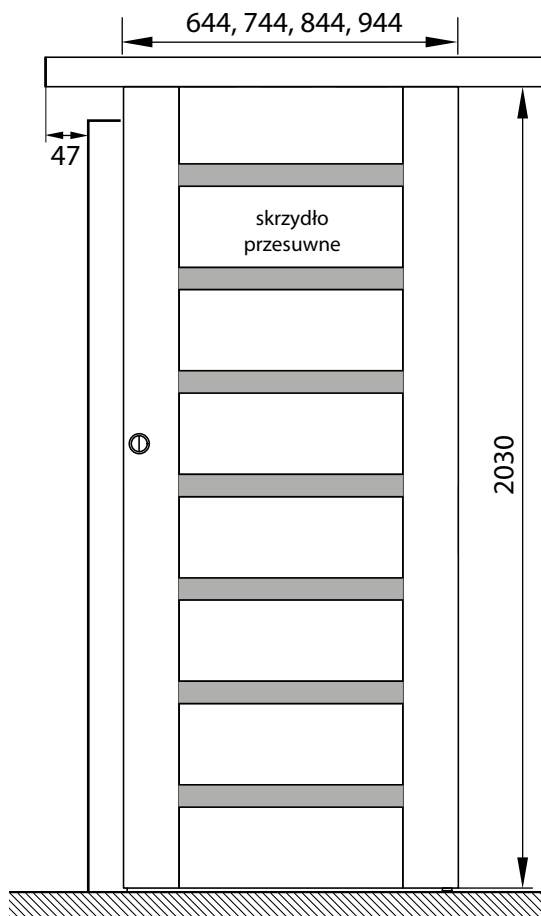

SZYNA PROWADZĄCA