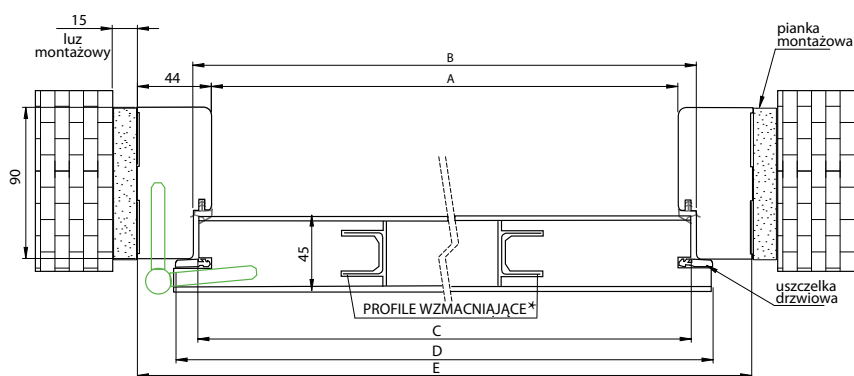

WYKOŃCZENIE – SKRZYDŁO OKLEJONE: ● – CPL LAMINAT, ● – PP PLATINIUM

DOSTĘPNE
DEKORY:

OŚCIEŻNICA DO DRZWI SOLLER, SELVA

WEWNĘTRZNYCH WEJŚCIOWYCH

OŚCIEŻNICA STAŁA MDF

OŚCIEŻNICE

* DOTYCZY SKRZYDŁA SELVA (WZMOCNIENIE STALOWE)