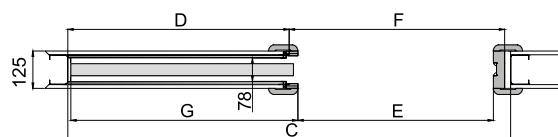

KASETKA POJEDYNCZA G/K
skrzydło drzwiowe

TABELA WYMIAROWA [mm]

Szerokość skrzydła [Sd]	Wysokość skrzydła [Hd]	Szerokość całkowita systemu [C]	Długość kasetki [D]	Szerokość światła przejścia po założeniu ościeżnicy [E]	Szerokość światła przejścia przed założeniem ościeżnicy [F]	Głębokość kasetki po założeniu ościeżnicy [G]	Wys. światła przejścia [H]	Wys. całkowita systemu [H1]
644	2030	1308	640	602	648	654	2018	2115
744		1508	740	702	748	754		
844		1708	840	802	848	854		
944		1908	940	902	948	954		
1044		2108	1040	1002	1048	1054