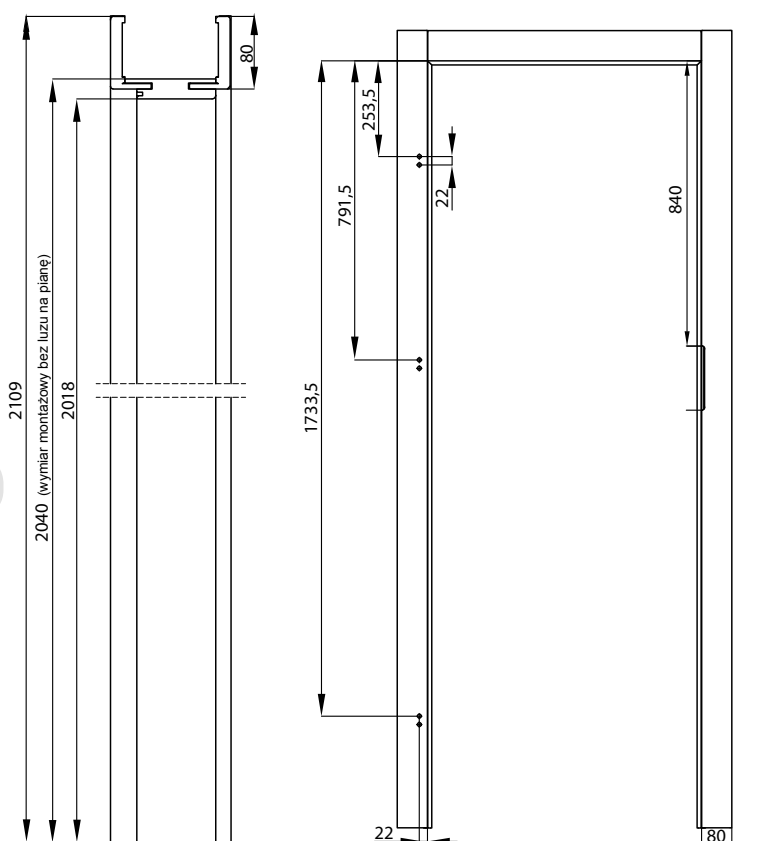

OŚCIEŻNICA REGULOWANA PRZYLGOWA V-RETTO STANDARD

OŚCIEŻNICE

DOSTĘPNE DEKORY: