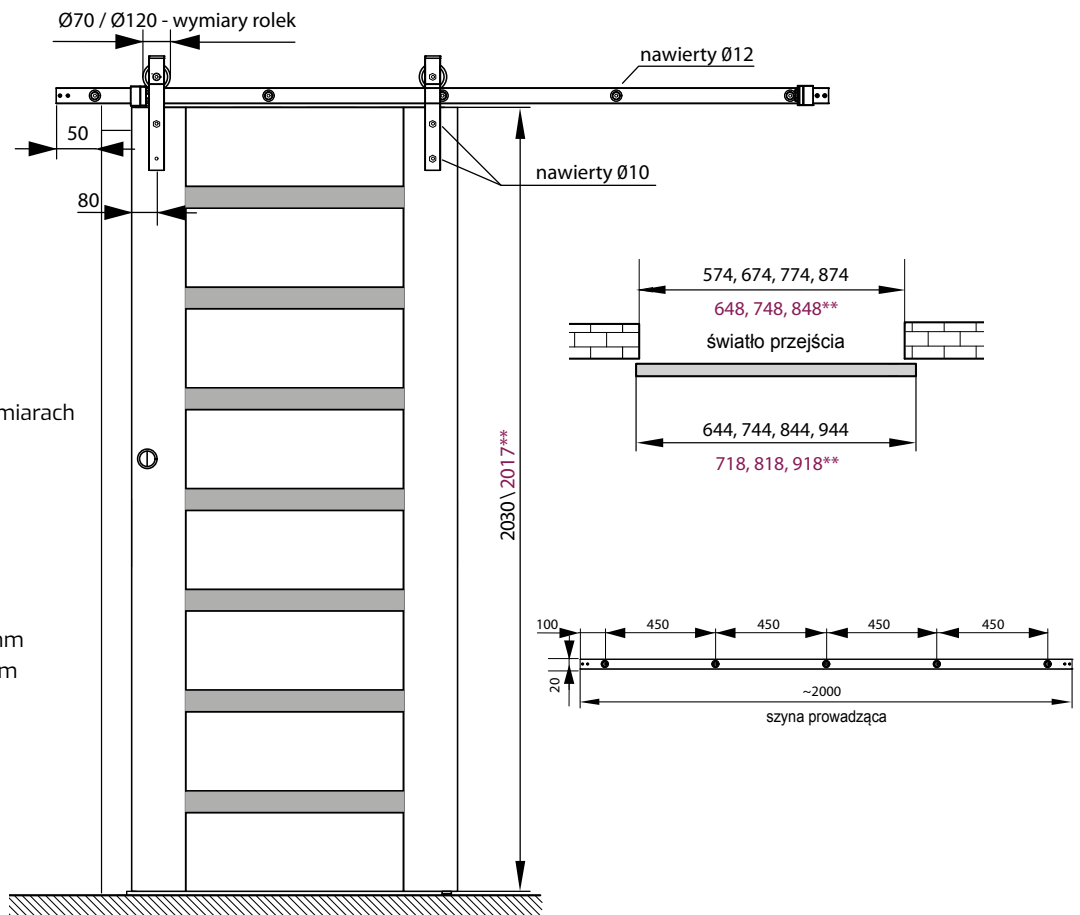

MAKS. CIĘŻAR DRZWI 100 KG
 MAKS. SZEROKOŚĆ DRZWI 945 mm
 DŁUGOŚĆ PROWADNICY 2000 mm
 KOLOR POWŁOKI: CZARNY MAT

LOFT LINE

LOFT LINE XL

system podwójny

SYSTEM ALUMINIOWY NAŚCIENNY

146

System przesuwany aluminiowy naścienny pojedynczy
490,00 zł netto, 602,70 zł brutto.