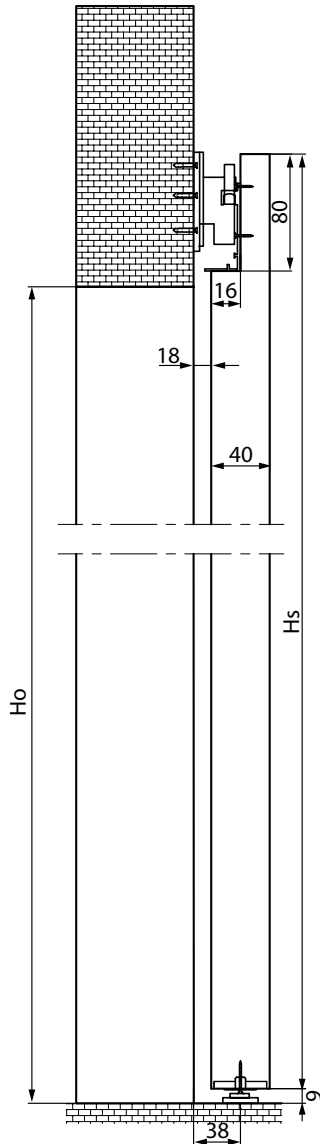

DOSTĘPNE DEKORY:

OZNACZENIE	OPIS	SZEROKOŚĆ		
		80	90	100
Ss	SZEROKOŚĆ SKRZYDŁA	844	944	1044
So	SZEROKOŚĆ OTWORU W MURZE	590	690	790
Hs	WYSOKOŚĆ SKRZYDŁA	2100	2100	2100
Ho	WYSOKOŚĆ OTWORU W MURZE	2000	2000	2000
L*	DŁUGOŚĆ LISTWY GÓRNEJ SYSTEMU	841	941	1041
J*	DŁUGOŚĆ LISTWY DOLNEJ	671	771	871

	Cena netto	Cena brutto
SYSTEM MAGPLUS	1400,00 zł	1722,00 zł
SKRZYDŁO + POCHWYT OWALNY SREBRNY LUB CZARNY	● FF ● 3D	470,00 zł
	● PP	520,00 zł
WYPEŁNIENIE PŁYTA PEŁNĄ	150,00 zł	184,50 zł
TULEJE WENTYLACYJNE MOSIĘŻNE 1 SZT.	35,00 zł	43,05 zł