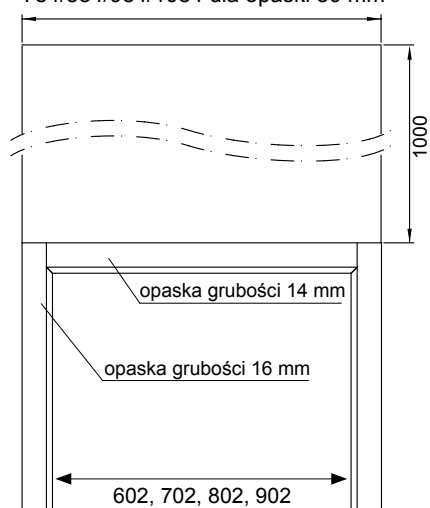

NADSTAWKI

DO OŚCIEŻNIC REGULOWANYCH V-RETTO

182

CENA:

● ● 230,00 zł netto, 282,90 zł brutto

● ● 250,00 zł netto, 307,50 zł brutto

Cena za 1 szt.
nie dotyczy ościeżnic rewersyjnych

784/884/984/1084 dla opaski 80 mm

DOSTĘPNE DEKORY:

* nadstawka niedostępna dla skrzydła o szerokości "100"
** dekor dostępny do wyczerpania zapasów