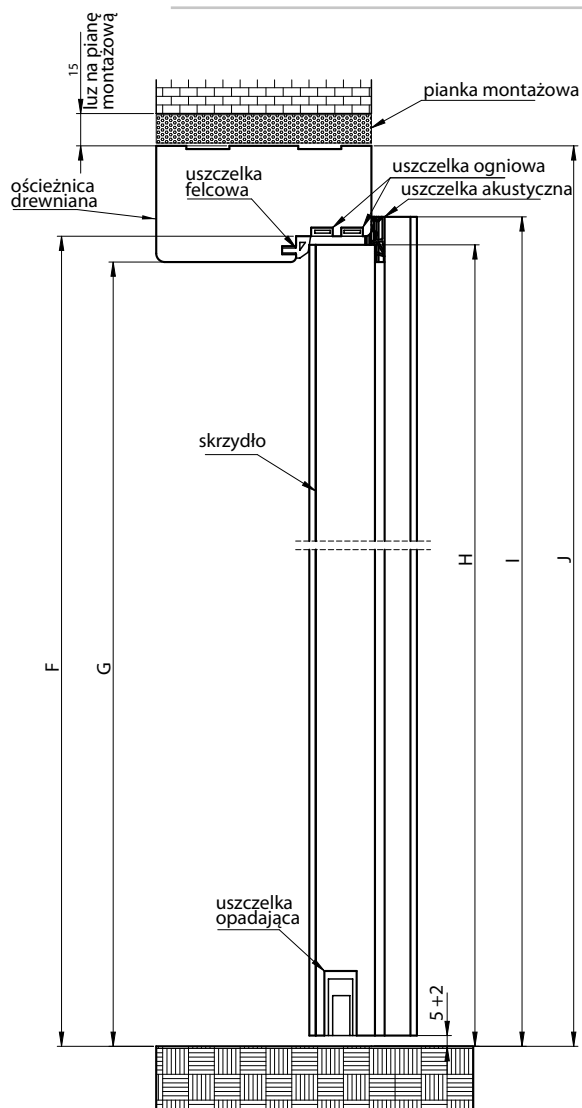

Funkcje przeciwpożarowe, dymoszczelne i akustyczne zapewnia wyłącznie montaż kompletnego zestawu, który zawiera: skrzydło drzwiowe przeciwpożarowe (fabrycznie posiada uszczelkę akustyczną, zawiasy, zamek, próg opadający), ościeżnicę drewnianą (z uszczelką ogniową, pęczniącą-dymoszczelną, akustyczną), próg metalowy, samozamykacz oraz wkładkę i klamkę spełniające wymagania Polskiej Normy.

KONSTRUKCJA

- SKRZYDŁO PRZYLGOWE
- RAMIAK Z DREWNA IGLASTEGO
- GRUBOŚĆ SKRZYDŁA EI30 – 50 mm, EI 60 – 60 mm
- WYPEŁNIENIE SPECJALISTYCZNĄ PŁYTĄ HALSPAN
- USZCZELKA OGNIOWA
- USZCZELKA DYMOSZCZELNA
- PRÓG OPADAJĄCY

WYKOŃCZENIE

- SKRZYDŁO OKLEJONE
- - 3D OKLEINA 3D, ● - CPL LAMINAT CPL,
- - PP PLATINIUM

OKUCIA

- CZTERY ZAWIASY 3D (EI30)
- CZTERY ZAWIASY 3D (EI60)
- ZAMEK DOLNY

WYPOSAŻENIE

- OŚCIEŻNICA DREWNIANA
- USZCZELKA W SKRZYDLE I OŚCIEŻNICY

OPCJE ZA DOPLATĄ

- WKŁADKA HEKTOR 137,00 zł netto, 168,51 zł brutto
- KLAMKA UNO 46,00 zł netto, 56,58 zł brutto
  kolor: nikiel, czarny
- ROZETA UNO 13,50 zł netto 16,61 zł brutto
  kolor: nikiel, czarny
- KLAMKA AHW 99,00 zł netto 121,77 zł brutto
- ROZETA AHW 18,00 zł netto 22,14 zł brutto
- SAMODOMYKACZ 348,00 zł netto 428,04 zł brutto
- WIZJER PPOŻ 96,00 zł netto 118,08 zł brutto
  (brak nawiertu pod wizjer)
- PRÓG ZE STALI NIERDZEWNEJ Z USZCZELKĄ
  92,00 zł netto 113,16 zł brutto

	Wymiar A	Wymiar B	Wymiar C	Wymiar D	Wymiar E	Wymiar F	Wymiar G	Wymiar H	Wymiar I	Wymiar J
WYMIAR	Szerokość przejścia światła w ościeżnicy	Szerokość wewnętrzna ościeżnicy (miejsce na skrzydło)	Szerokość wewnętrzna skrzydła	Szerokość całkowita skrzydła	Szerokość zewnętrzna ościeżnicy (bez luzu na piankę)	Wysokość wewnętrzna ościeżnicy (miejsce na skrzydło)	Wysokość światła przejścia (bez uwzględnienia progu)	Wysokość skrzydła (od podłogi do przyłgi)	Wysokość całkowita skrzydła (od podłogi)	Wysokość zewnętrzna ościeżnicy (bez luzu na piankę)
EI 30 "90"	918	942	934	960	1026	2026	2014	2022	2035	2068
EI 30 "100"	1018	1042	1034	1060	1126					
EI 60 "90"	920	944	934	960	1028	2026	2014	2022	2035	2068
EI 60 "100"	1020	1044	1034	1060	1128