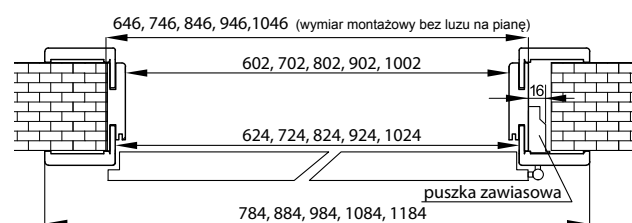

Zakresy łączeń ościeżnic regulowanych przylgowych V-Retto:

● FF, ● 3D, ● CPL, ● PP

Ościeżnice jednoelementowe: 80-100 do 300-340

Ościeżnice dwuelementowe: 340-380 do 420-460

- Ceny dotyczą ościeżnic w szerokościach „60” - „100”
- Szerokość opaski ościeżnicy - 80 mm
- Doplata: Ościeżnica do drzwi dwuskrzydłowych + 30% ceny ościeżnicy
- V-Retto = łączenie ościeżnicy pod kątem 90° + opaska 80 mm