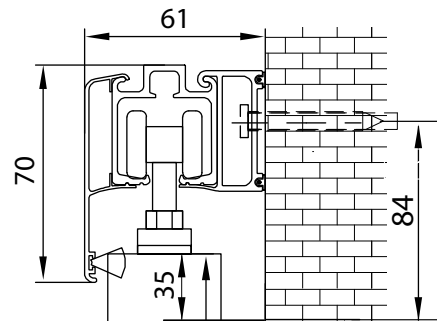

SZYNA PROWADZĄCA