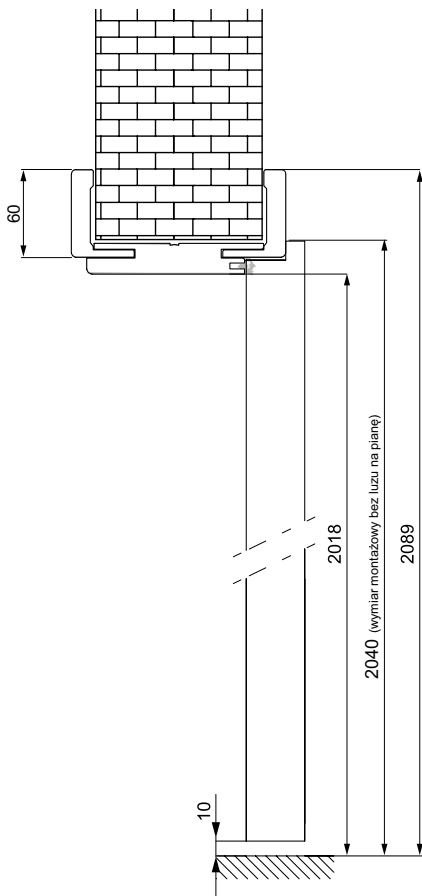

Kątownik do ościeżnicy regulowanej - szerokość 60 mm

Kątownik poszerzający do ościeżnicy regulowanej - szerokość 60 mm

Kątownik do ościeżnicy regulowanej - szerokość 80 mm

Kątownik poszerzający do ościeżnicy regulowanej - szerokość 80 mm