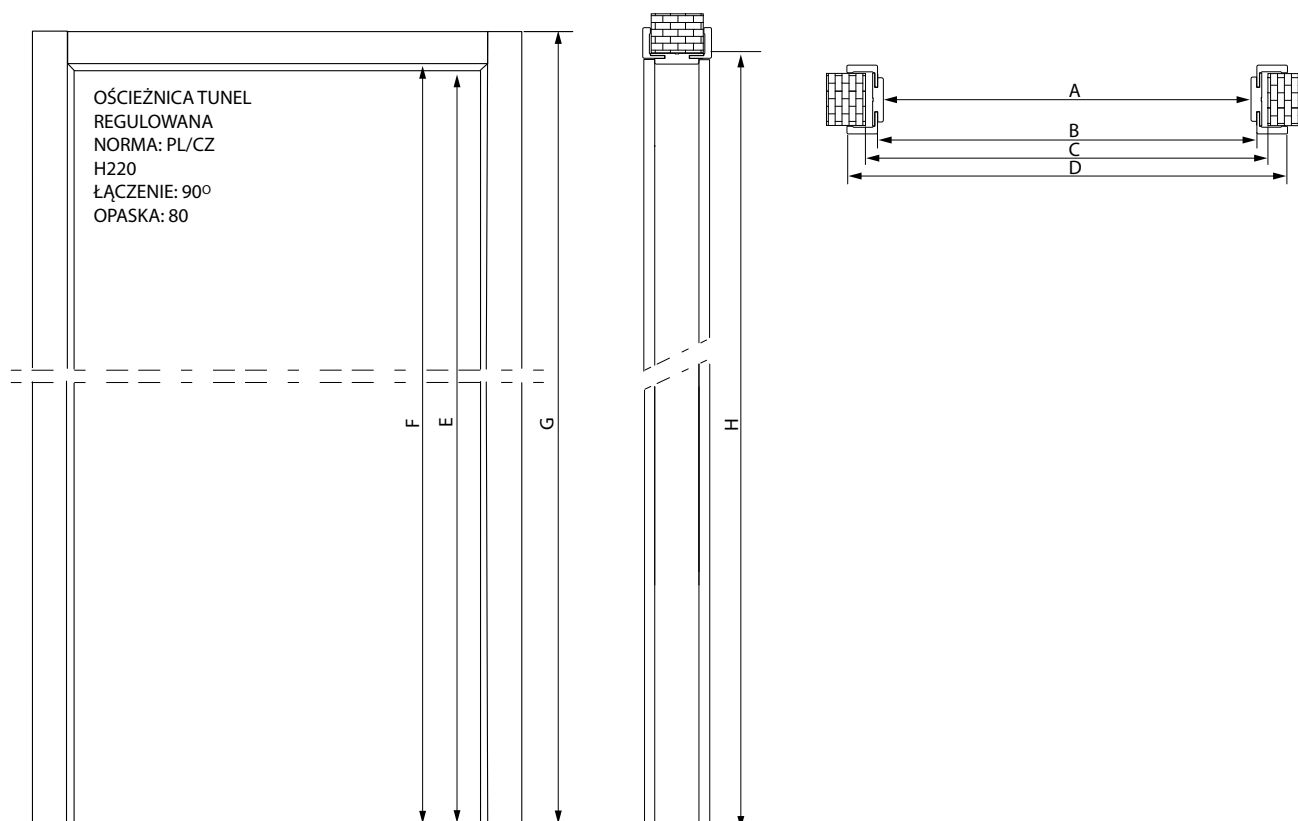

206

OŚCIEŻNICA REGULOWANA TUNEL

WYMIARY (MM)

SZEROKOŚĆ OŚCIEŻNICY	A	B	C	D1 (OPASKA 60)	D2 (OPASKA 80)	E	F	G1 (OPASKA 60)	G2 (OPASKA 80)	H
60	602	624	686	744	784	2018 PL 1971 CZ	2029 PL 1982 CZ	2089 PL 2042 CZ	2109 PL 2062 CZ	2060 PL 2013 CZ
70	702	724	786	844	884					
80	802	824	886	944	984					
90	902	924	986	1044	1084					
100	1002	1024	1086	1144	1184					
105	1052	1074	1136	1194	1234					
110	1102	1124	1186	1244	1284					
115	1152	1174	1236	1294	1334					
120	1202	1224	1286	1344	1384					
125	1252	1274	1336	1394	1434					
130	1302	1324	1386	1444	1484					
135	1352	1374	1436	1494	1534					
140	1402	1424	1486	1544	1584					
145	1452	1474	1536	1594	1634					
150	1502	1524	1586	1644	1684					
155	1552	1574	1636	1694	1734					
160	1602	1624	1686	1744	1784					
165	1652	1674	1736	1794	1834					
170	1702	1724	1786	1844	1884					
175	1752	1774	1836	1894	1934					
180	1802	1824	1886	1944	1984					
185	1852	1874	1936	1994	2034					
190	1902	1924	1986	2044	2084					
195	1952	1974	2036	2094	2134					
200	2002	2024	2086	2144	2184					