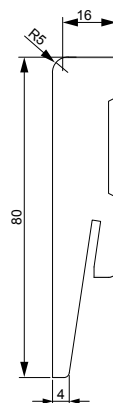

LISTWA PRZYPODŁOGOWA

Listwy pakowane w komplecie po 5 szt., długość 2050 mm. Listwy sprzedawane są tylko w komplecie.

	● FF, ● 3D	● CPL ● PP
Listwa 80x16x2050 mm / 1 kpl.	168,00 zł netto 206,64 zł brutto	182,00 zł netto 223,86 zł brutto

OPCJA ZA DOPŁATĄ:

– KLAMRY MONTAŻOWE DO LISTWY PRZYPODŁOGOWEJ
1 KOMPLET (30 SZT.) 36,00 zł netto, 44,28 zł brutto.

DOSTĘPNE DEKORY:

** dekor dostępny do wyczerpania zapasów