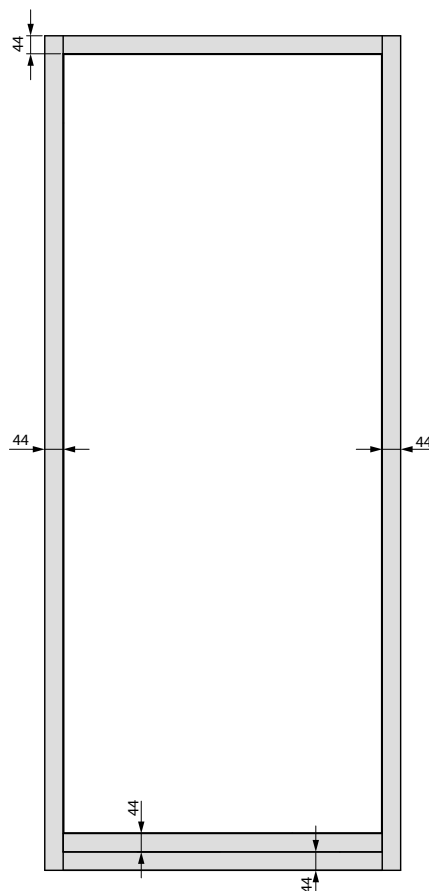

DOSTĘPNE SZEROKOŚCI

- "80", "80N", "80N30", "80N40", "90", "100"
- WYMIAR "80N", "80N30", "80N40" DOSTĘPNY TYLKO DLA SKRZYDEŁ W POŁĄCZENIU Z OŚCIEŻNICĄ BLOKOWĄ

DŹWIĘKOCHŁONNOŚĆ 32 DB

Krajowa Ocena Techniczna
ITB-KOT-2020/1291 wydanie 1 (Rw=32).
Izolacja akustyczna dotyczy skrzydła SOLLER z ościeżnicą MDF

OPCJE ZA DOPŁATĄ

- OŚCIEŻNICA MDF baza 370,00 zł netto, 455,10 zł brutto
- belka 80-100 75,00 zł netto, 92,25 zł brutto
- OŚCIEŻNICA REGULOWANA MDF (str. 164)
- OPASKA MASKUJĄCA 40,00 zł netto, 49,20 zł brutto
- OPASKA SOFT 50,00 zł netto 61,50 zł brutto
- OŚCIEŻNICA STAŁA METALOWA MALOWANA PROSZKOWO (str. 163)
- OŚCIEŻNICA REGULOWANA METALOWA MALOWANA PROSZKOWO (str. 163)
- ZAMEK GÓRNY 20,00 zł netto, 24,60 zł brutto
- KLAMKA POLANKA 75,00 zł netto 92,25 zł brutto
- I SZYLD GÓRNY POLANKA 35,00 zł netto 43,05 zł brutto
- W KOLORACH: NIKIEL, CZARNY
- WKŁADKA 31/46 DMO 37,00 zł netto, 45,51 zł brutto
- GAŁKOWKŁADKA DMO 42,00zł netto, 51,66 zł brutto
- WIZJER SZEROKOKĄTNY 32,00 zł netto, 39,36 zł brutto (kolory: CHROM, CZARNY) (brak nawiertu pod wizjer)
- KAMERA (brak nawiertu pod kamerę) 440,00 zł netto, 541,20 zł brutto
- PRÓG OPADAJĄCY W SKRZYDLE 210,00 zł netto, 258,30 zł brutto
- PRÓG STALOWY 92,00 zł netto, 113,16 zł brutto
- SAMODOMYKACZ ZEWNĘTRZNY 240,00 zł netto, 295,20 z brutto
- OSŁONKI na zawiasy Ø16 21,50 zł netto, 26,45 zł brutto