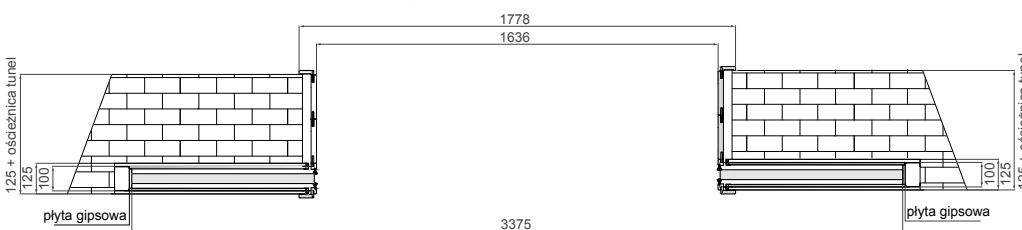

OŚCIEŻNICE DO SYSTEMU G/K PODWÓJNEGO

DOSTĘPNE DEKORY:

OŚCIEŻNICA ZAKRES 125 – STAŁY

OŚCIEŻNICA ZAKRES (126-200) – SYMETRYCZNA*

OŚCIEŻNICA ZAKRES (200-220) DO (400-420) – ASYMETRYCZNA

WYKOŃCZENIE:
 ● – FOLIA FINISH, ● – 3D OKLEINA
 ● – CPL LAMINAT, ● – PP PLATINIUM
 ** dekor dostępny do wyczerpania zapasów