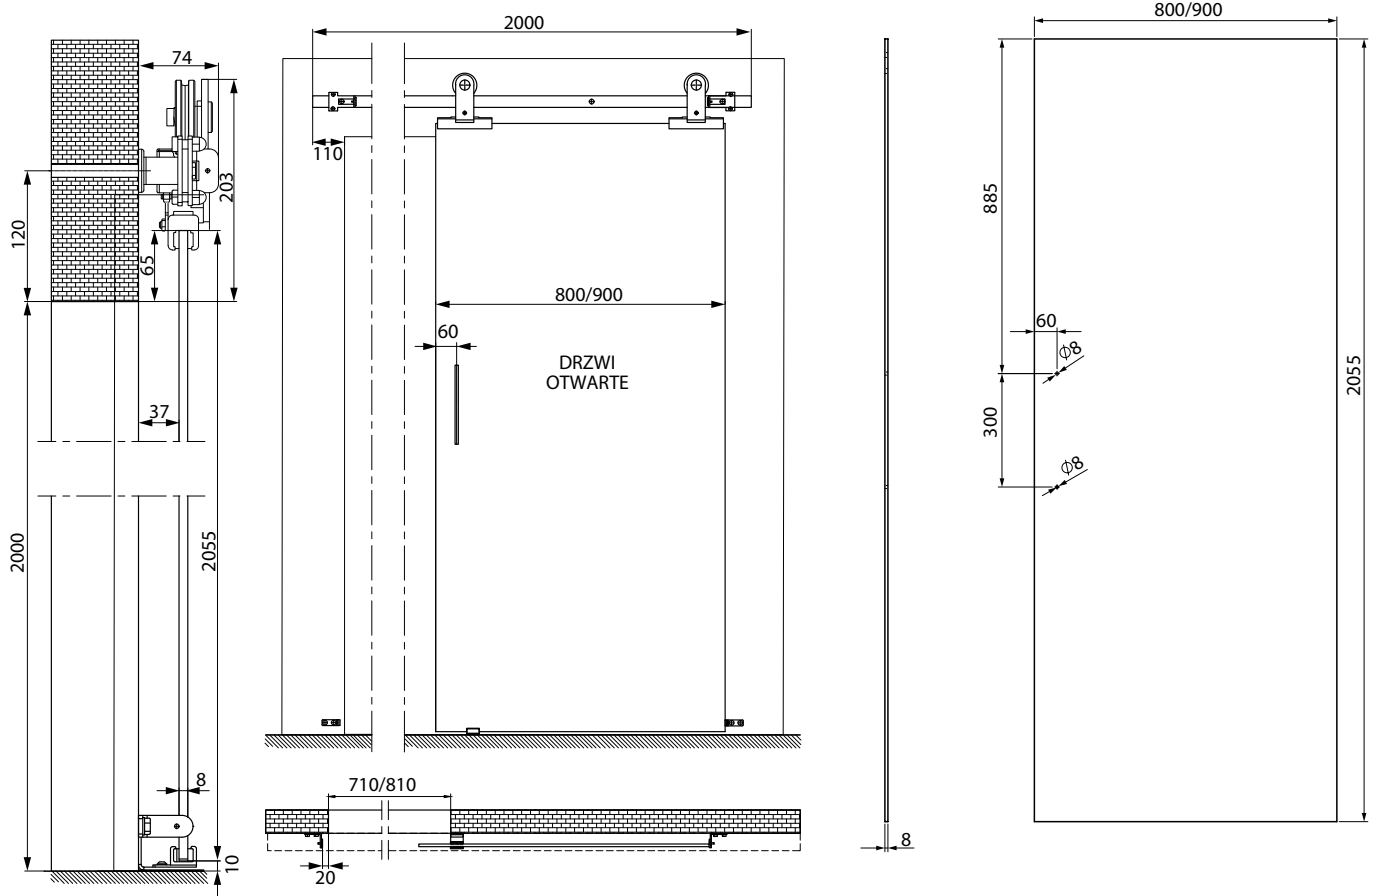

LOFT PURE GLASS System, który łączy wysoki poziom estetyki i funkcjonalności, przeznaczony do szklanych drzwi przesuwnych, wewnętrznych.

Zastosowanie systemu **LOFT PURE GLASS** nie tylko optycznie powiększy przestrzeń, ale również podkreśli niepowtarzalny, nowoczesny i elegancki charakter wnętrza, pełnego słońca i przestrzeni.

Zalety systemu:

- możliwość zastosowania tafli szklanej w różnych wykończeniach, dzięki czemu uzyskujemy podkreślenie indywidualnego charakteru pomieszczenia, jego dyskretne wydzielenie czy też zintegrowanie z całością wystroju wnętrza
- system zapewnia doświetlenie przestrzeni oraz jej optyczne powiększenie
- kolor okuć zgodny z najnowszymi trendami dekoracji wnętrz
- zastosowanie systemu Loft Pure Glass nadaje lekkości, elegancji i nowoczesnego charakteru wnętrzom

Udźwig 70 kg