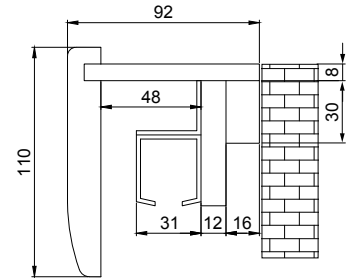

SYNCHRONIZACJA SYSTEMU PODWÓJNEGO

Synchronizuje ruch skrzydeł drzwiowych w systemie podwójnym: wprawienie w ruch jednego ze skrzydeł systemu powoduje symetryczny ruch drugiego skrzydła.

Do skrzydeł wewnętrznych, z wyjątkiem skrzydeł szklanych.

MASKOWNICA (KARNISZ)

Z ZABUDOWĄ – TUNEL

141

BEZ ZABUDOWY