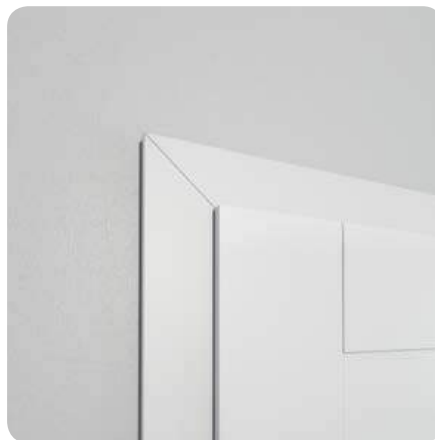

SKRZYDŁA RAMOWE PRZYLGOWE

KONSTRUKCJA

- SKRZYDŁO RAMOWE **PRZYLGOWE**
- RAMIAKI Z PŁYTY MDF
- SZEROKOŚĆ RAMIAKÓW PIONOWYCH 14 CM

WYKOŃCZENIE

- SKRZYDŁO OKLEJONE
- - FF FOLIA FINISH, ● - 3D OKLEINA, ● - CPL LAMINAT, ● - PP PLATINIUM