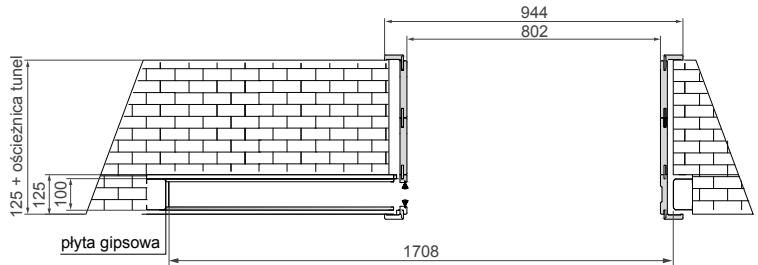

DOSTĘPNE DEKORY:

OŚCIEŻNICA ZAKRES 125 – STAŁY

OŚCIEŻNICA ZAKRES (126-200) – SYMETRYCZNA*

OŚCIEŻNICA ZAKRES (200-220) DO (400-420) – ASYMETRYCZNA

Zabudowa do systemu G/K występuje z opaską 60 mm

	● FF ● 3D		● CPL ● PP	
	Cena netto	Cena brutto	Cena netto	Cena brutto
Zakres 125 – STAŁY	460,00 zł	565,80 zł	500,00 zł	615,00 zł
Zakres (126-200) – SYMETRYCZNA*	475,00 zł	584,25 zł	525,00 zł	645,75 zł
Zakres (200-220) – ASYMETRYCZNA	555,00 zł	682,65 zł	615,00 zł	756,45 zł
Zakres (220-240) – ASYMETRYCZNA	565,00 zł	694,95 zł	635,00 zł	781,05 zł
Zakres (240-260) – ASYMETRYCZNA	585,00 zł	719,55 zł	660,00 zł	811,80 zł
Zakres (260-280) – ASYMETRYCZNA	610,00 zł	750,30 zł	690,00 zł	848,70 zł
Zakres (280-300) – ASYMETRYCZNA	640,00 zł	787,20 zł	715,00 zł	879,45 zł
Zakres (300-320) – ASYMETRYCZNA	660,00 zł	811,80 zł	745,00 zł	916,35 zł
Zakres (320-340) – ASYMETRYCZNA	685,00 zł	842,55 zł	770,00 zł	947,10 zł
Zakres (340-360) – ASYMETRYCZNA	725,00 zł	891,75 zł	800,00 zł	984,00 zł
Zakres (360-380) – ASYMETRYCZNA	745,00 zł	916,35 zł	825,00 zł	1014,75 zł
Zakres (380-400) – ASYMETRYCZNA	770,00 zł	947,10 zł	855,00 zł	1051,65 zł
Zakres (400-420) – ASYMETRYCZNA	795,00 zł	977,85 zł	885,00 zł	1088,55 zł
Zakres (420-440) – ASYMETRYCZNA	820,00 zł	1008,60 zł	910,00 zł	1119,30 zł