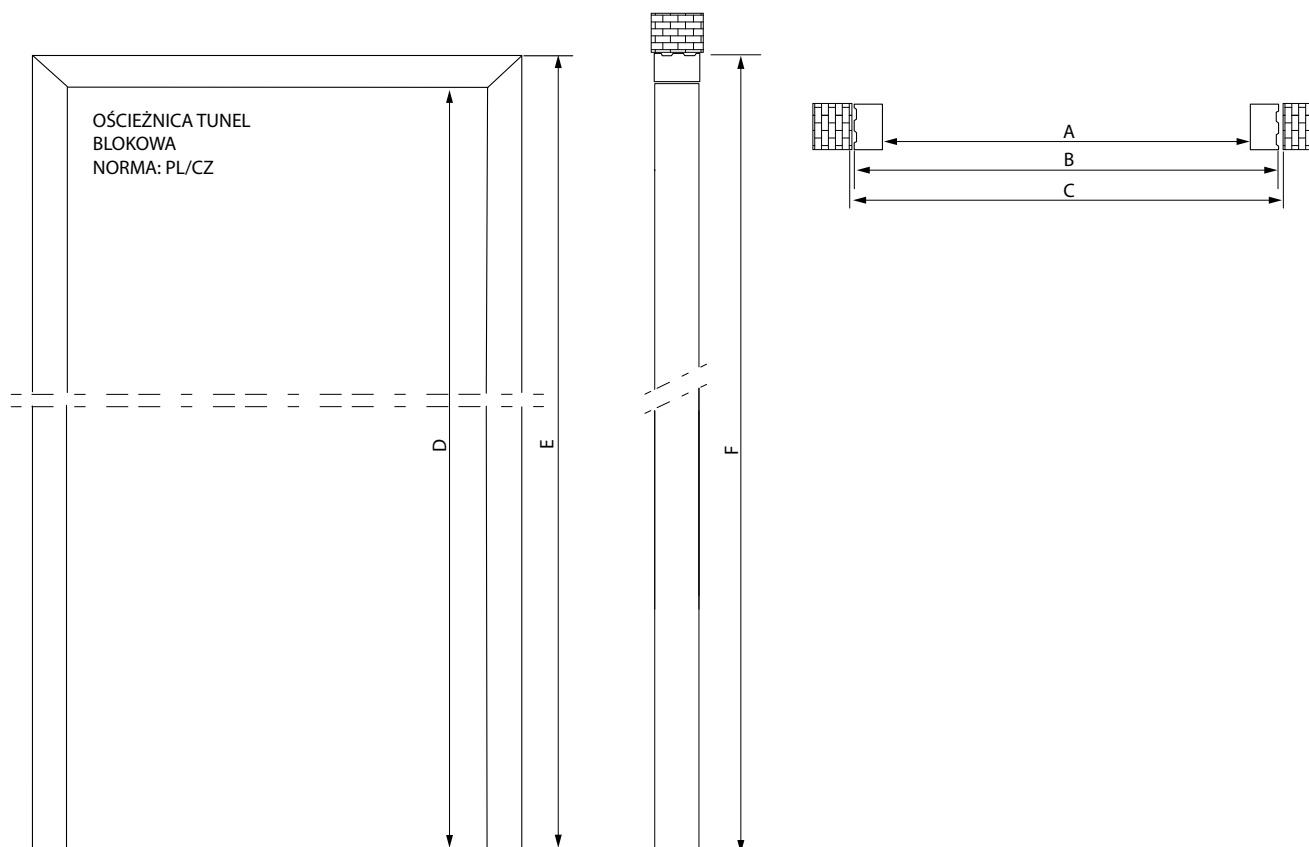

OŚCIEŻNICA BLOKOWA TUNEL

WYMIARY (MM)

SZEROKOŚĆ OŚCIEŻNICY	A	B	C	D	E	F
60	602	690	714	2018 PL 1971 CZ	2062 PL 2016 CZ	2074 PL 2028 CZ
70	702	790	814			
80	802	890	914			
90	902	990	1014			
100	1002	1090	1114			
105	1052	1140	1164			
110	1102	1190	1214			
115	1152	1240	1264			
120	1202	1290	1314			
125	1252	1340	1364			
130	1302	1390	1414			
135	1352	1440	1464			
140	1402	1490	1514			
145	1452	1540	1564			
150	1502	1590	1614			
155	1552	1640	1664			
160	1602	1690	1714			
165	1652	1740	1764			
170	1702	1790	1814			
175	1752	1840	1864			
180	1802	1890	1914			
185	1852	1940	1964			
190	1902	1990	2014			
195	1952	2040	2064			
200	2002	2090	2114			

208