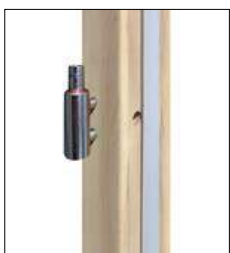

DRZWI WEWNĘTRZNE WEJŚCIOWE SELVA 10, 20, LACO

ZAWIASY 3D

156