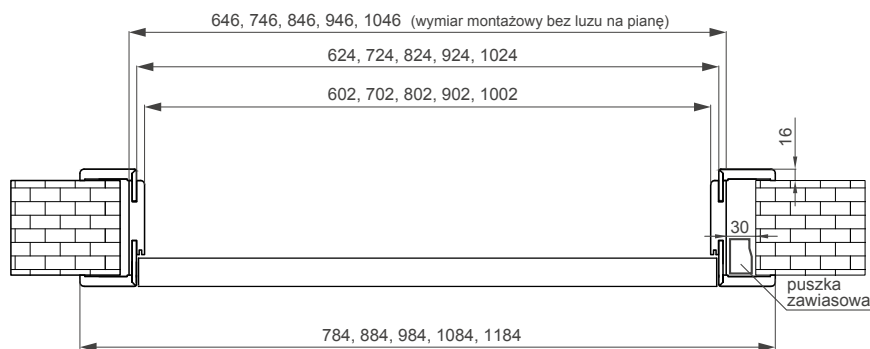

172

skrzydła bezprzylgowe w normie czeskiej są szersze o 26 mm (info. tech. str. 197)

V-Retto = łączenie ościeżnicy pod kątem 90° + opaska 80 mm

Zakresy łączeń ościeżnic regulowanych bezprzylgowych **V-Retto**: ● FF, ● 3D, ● CPL, ● PP

Ościeżnice jednoelementowe: 80-100 do 300-340

Ościeżnice dwuelementowe: 340-380 do 420-460

- Ceny dotyczą ościeżnic w szerokościach „60” – „100”
- Szerokość opaski ościeżnicy – 80 mm
- Dopłata: Ościeżnice do drzwi dwuskrzydłowych cena +30%, nie dotyczy kolekcji MAGNETIC i LOFT.
- Cena zabudowy tunelowej = cena ościeżnicy V-Retto Standard (str. 176)
- Trzeci zawias 120,00 zł netto, 147,60 zł brutto

Przy wyborze drzwi w rozmiarze "100" zalecane jest zastosowanie 3-go zawiasu.

CENA OŚCIEŻNIC BEZPRZYLGOWYCH V-RETTO

ZAKRESY REGULACJI	● FF, ● 3D		● CPL, ● PP		SKRZYDŁA MAGNETIC ● PP	
	Cena netto	Cena brutto	Cena netto	Cena brutto	Cena netto	Cena brutto
80-100	680,00 zł	836,40 zł	750,00 zł	922,50 zł	1290,00 zł	1586,70 zł
100-140	720,00 zł	885,60 zł	790,00 zł	971,70 zł	1320,00 zł	1623,60 zł
140-180	770,00 zł	947,10 zł	830,00 zł	1020,90 zł	1365,00 zł	1678,95 zł
180-220	800,00 zł	984,00 zł	880,00 zł	1082,40 zł	1400,00 zł	1722,00 zł
220-260	860,00 zł	1057,80 zł	940,00 zł	1156,20 zł	1450,00 zł	1783,50 zł
260-300	900,00 zł	1107,00 zł	980,00 zł	1205,40 zł	1475,00 zł	1814,25 zł
300-340	950,00 zł	1168,50 zł	1040,00 zł	1279,20 zł	1520,00 zł	1869,60 zł
340-380	1030,00 zł	1266,90 zł	1100,00 zł	1353,00 zł	1580,00 zł	1943,40 zł
380-420	1080,00 zł	1328,40 zł	1180,00 zł	1451,40 zł	1640,00 zł	2017,20 zł
420-460	1130,00 zł	1389,90 zł	1220,00 zł	1500,60 zł	1700,00 zł	2091,00 zł

Dopłata: do ościeżnicy dwuskrzydłowej +30%

Ościeżnice w wyższych zakresach dostępne w panelu B2B