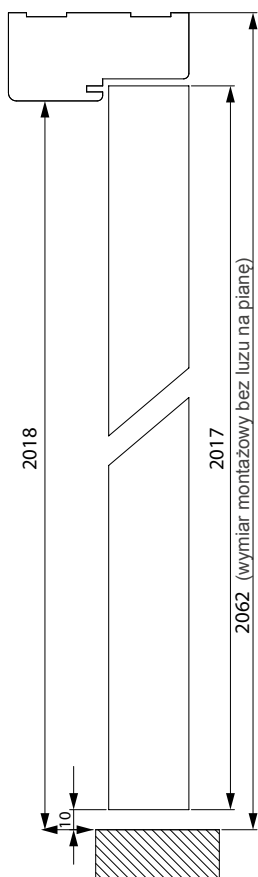

OŚCIEŻNICA BEZPRZYLGOWA BLOKOWA

DOSTĘPNE DEKORY:

skrzydła bezprzylgowe w normie czeskiej są szersze o 26 mm (info. tech. str. 197)

OŚCIEŻNICE BLOKOWE	Cena netto	Cena brutto	Cena netto	Cena brutto	Cena netto	Cena brutto
	● FF, ● 3D		● CPL, ● PP		SKRZYDŁA MAGNETIC ● PP	
Baza lewa, prawa	430,00 zł	528,90 zł	435,00 zł	535,05 zł	1020,00 zł	1254,60 zł
Belka górna „60”-„100”	44,00 zł	54,12 zł	46,00 zł	56,58 zł	46,00 zł	56,58 zł
Baza do drzwi dwuskrzydłowych	650,00 zł	799,50 zł	660,00 zł	811,80 zł		
Belka do drzwi dwuskrzydłowych	88,00 zł	108,24 zł	92,00 zł	113,16 zł		
Opaska maskująca 60x8x5500 mm	40,00 zł	49,20 zł	48,00 zł	59,04 zł	48,00 zł	59,04 zł
Opaska maskująca 70x12x5500 mm	50,00 zł	61,50 zł	62,00 zł	76,26 zł	62,00 zł	76,26 zł
Ćwierćwałek 18x18 mm	21,00 zł	25,83 zł	28,00 zł	34,44 zł	28,00 zł	34,44 zł
Opaska maskująca 60x8 mm do drzwi dwuskrzydłowych	47,00 zł	57,81 zł	57,00 zł	70,11 zł		
Opaska maskująca 70x12 mm do drzwi dwuskrzydłowych	63,00 zł	77,49 zł	77,00 zł	94,71 zł		
Ćwierćwałek 18x18 mm do drzwi dwuskrzydłowych	30,00 zł	36,90 zł	36,00 zł	44,28 zł		

Dopłata: Trzeci zawias 120,00 zł netto, 147,60 zł brutto
Przy wyborze drzwi w rozmiarze "100" zalecane jest zastosowanie 3-go zawiasu.