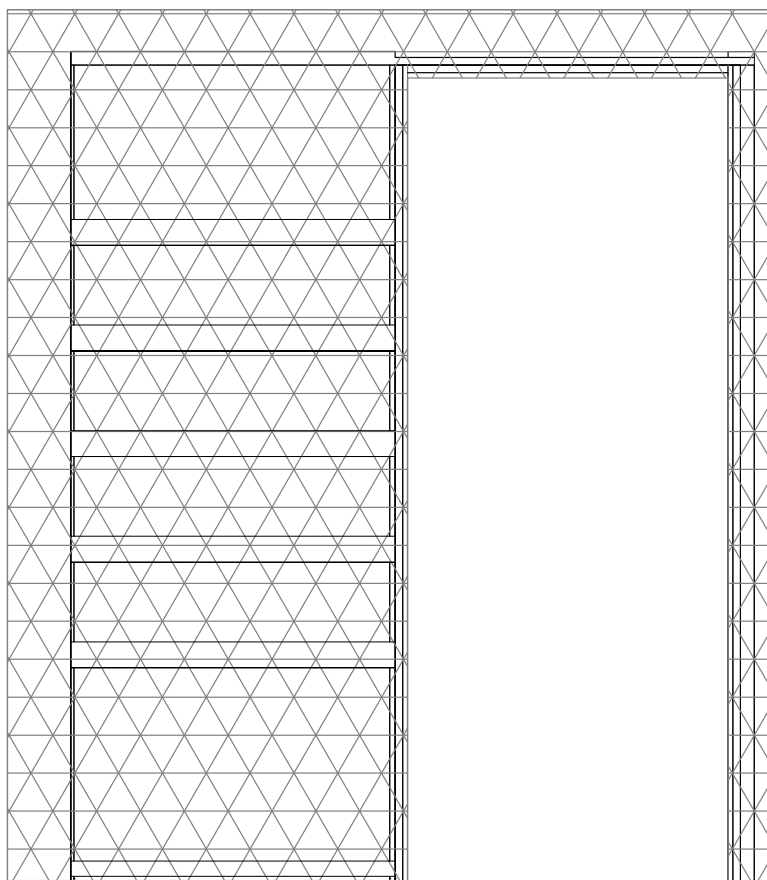

TABELA WYMIAROWA [mm]

Szerokość skrzydła [Sd]	Wysokość skrzydła [Hd]	Szerokość całkowita systemu [C]	Długość kasety [D]	Szerokość światła przejścia po założeniu ościeżnicy [E]	Szerokość światła przejścia przed założeniem ościeżnicy [F]	Głębokość kasety po założeniu ościeżnicy [G]	Wys. światła przejścia [H]	Wys. całkowita systemu [H1]
644	2030	1308	640	602	648	654	2018	2115
744		1508	740	702	748	754		
844		1708	840	802	848	854		
944		1908	940	902	948	954		
1044		2108	1040	1002	1048	1054		