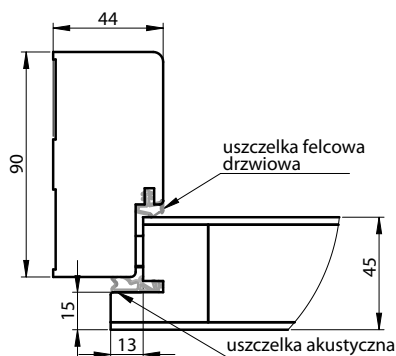

DOSTĘPNE SZEROKOŚCI

- "80", "80N", "80N30", "80N40", "90", "100"
- WYMIAR "80N", "80N30", "80N40" DOSTĘPNY TYLKO DLA SKRZYDEŁ W POŁĄCZENIU Z OŚCIEŻNICĄ BLOKOWĄ

DŹWIĘKOCHŁONNOŚĆ 32 DB

Krajowa Ocena Techniczna
ITB-KOT-2020/1291 wydanie 1 (Rw=32).
Izolacja akustyczna dotyczy skrzydła SOLLER z ościeżnicą MDF

OPCJE ZA DOPŁATĄ

- OŚCIEŻNICA MDF baza 370,00 zł netto, 455,10 zł brutto
- belka 80-100 75,00 zł netto, 92,25 zł brutto
- OŚCIEŻNICA REGULOWANA MDF (str. 164)
- OPASKA MASKUJĄCA 40,00 zł netto, 49,20 zł brutto
- OPASKA SOFT 50,00 zł netto 61,50 zł brutto
- OŚCIEŻNICA STAŁA METALOWA MALOWANA PROSZKOWO (str. 163)
- OŚCIEŻNICA REGULOWANA METALOWA MALOWANA PROSZKOWO (str. 163)
- ZAMEK GÓRNY 20,00 zł netto, 24,60 zł brutto
- KLAMKA POLANKA 75,00 zł netto 92,25 zł brutto
- I SZYLD GÓRNY POLANKA 35,00 zł netto 43,05 zł brutto
- W KOLORACH: NIKIEL, CZARNY
- WKŁADKA 31/46 DMO 37,00 zł netto, 45,51 zł brutto
- GAŁKOWKŁADKA DMO 42,00zł netto, 51,66 zł brutto
- WIZJER SZEROKOKĄTNY 32,00 zł netto, 39,36 zł brutto (kolory: CHROM, CZARNY) (brak nawiertu pod wizjer)
- KAMERA (brak nawiertu pod kamerę) 440,00 zł netto, 541,20 zł brutto
- PRÓG OPADAJĄCY W SKRZYDLE 210,00 zł netto, 258,30 zł brutto
- PRÓG STALOWY 92,00 zł netto, 113,16 zł brutto
- SAMODOMYKACZ ZEWNĘTRZNY 240,00 zł netto, 295,20 z brutto
- OSŁONKI na zawiasy Ø16 21,50 zł netto, 26,45 zł brutto