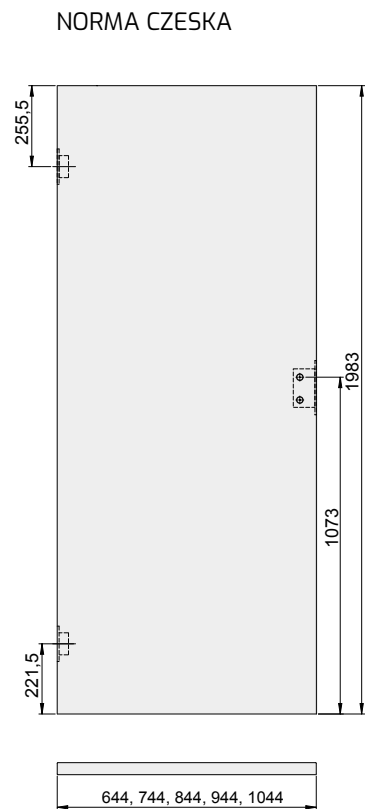

SKRZYDŁA BEZPRZYLGOWE POJEDYNCZE

- Standardowa szerokość skrzydeł: „60”, „70”, „80”, „90”.
- Szerokość „100” – skrzydła ramowe bezprzylgowe: dopłata 80,00 zł netto, 98,40 zł brutto. Nie dotyczy skrzydeł MEDIOLAN, LOFT 20, LOFT 30, EVI, KUBUS, LUPUS.
- Szerokość „100” – skrzydło płytowe dopłata 80,00 zł netto, 98,40 zł brutto. Przy wyborze drzwi w rozmiarze "100" zalecane jest zastosowanie 3-go zawiasu.
- Ze względu na fakt, że folia dekoracyjna, którą oklejone są nasze wyroby odwzorowuje usłojenie drewna, które nie posiada takiego samego rysunku stojów i takiej samej kolorystyki na całej długości i szerokości drzewa, folia dekoracyjna w kierunku podłużnym i poprzecznym nie posiada identycznych wybarwień i usłojeń.
- Pomiędzy obrzeżem ABS a powierzchnią skrzydła może wystąpić niewielka różnica w kolorystyce oraz strukturze.