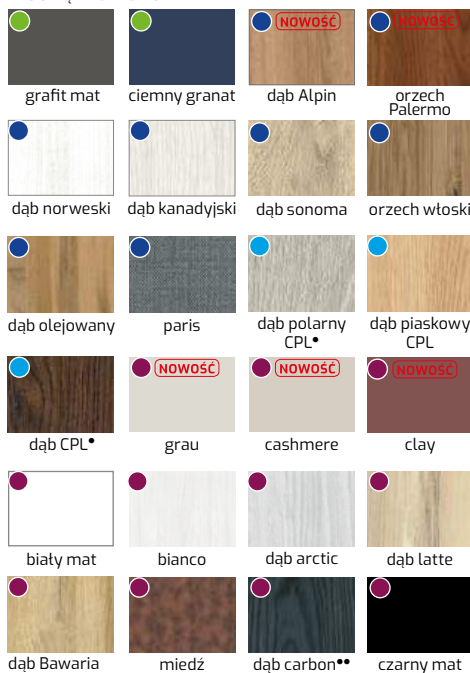

DOSTĘPNE DEKORY: