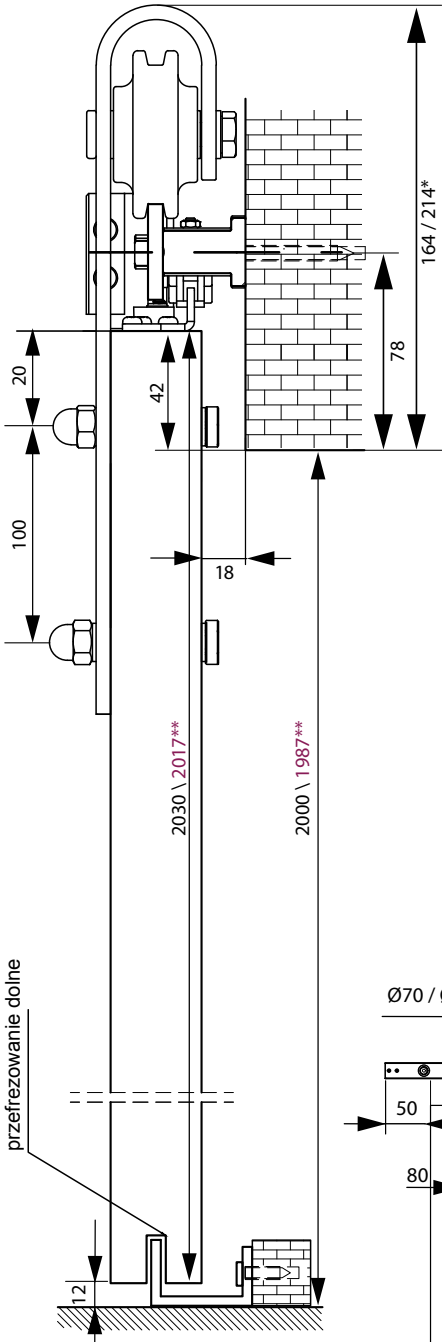

samodomykacz

klamra łącząca

prowadnik dolny

pochwyt zewnętrzny

pochwyt wpuszczany do drzwi

uchwyt prowadnicy

przefrezowanie dolne

* rolka dostępna w dwóch rozmiarach
 ** dotyczy skrzydeł LOFT