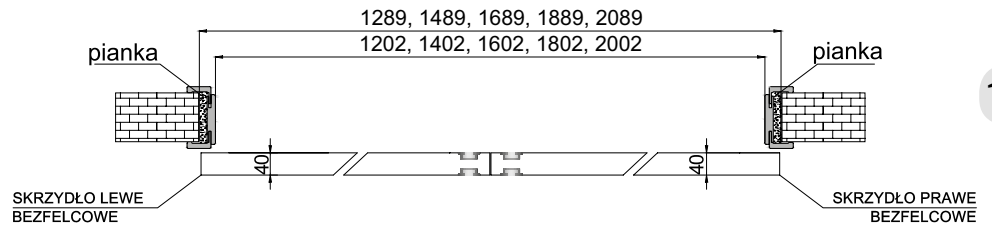

Z ZABUDOWĄ – TUNEL