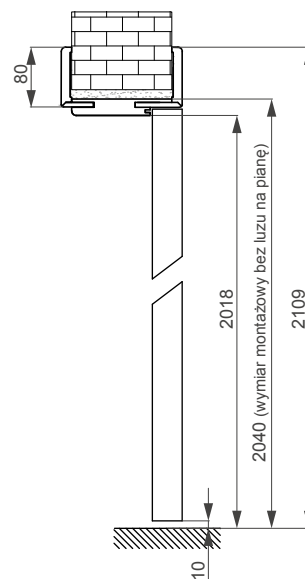

172

skrzydła bezprzylgowe w normie czeskiej są szersze o 26 mm (info. tech. str. 197)

V-Retto = łączenie ościeżnicy pod kątem 90° + opaska 80 mm

Zakresy łączeń ościeżnic regulowanych bezprzylgowych **V-Retto**: ● FF, ● 3D, ● CPL, ● PP

Ościeżnice jednoelementowe: 80-100 do 300-340

Ościeżnice dwuelementowe: 340-380 do 420-460

- Ceny dotyczą ościeżnic w szerokościach „60” – „100”
- Szerokość opaski ościeżnicy – 80 mm
- Dopłata: Ościeżnice do drzwi dwuskrzydłowych cena +30%, nie dotyczy kolekcji MAGNETIC i LOFT.
- Cena zabudowy tunelowej = cena ościeżnicy V-Retto Standard (str. 176)
- Trzeci zawias 120,00 zł netto, 147,60 zł brutto

Przy wyborze drzwi w rozmiarze "100" zalecane jest zastosowanie 3-go zawiasu.

CENA OŚCIEŻNIC BEZPRZYLGOWYCH V-RETTO

ZAKRESY REGULACJI	● FF, ● 3D		● CPL, ● PP		SKRZYDŁA MAGNETIC ● PP	
	Cena netto	Cena brutto	Cena netto	Cena brutto	Cena netto	Cena brutto
80-100	680,00 zł	836,40 zł	750,00 zł	922,50 zł	1290,00 zł	1586,70 zł
100-140	720,00 zł	885,60 zł	790,00 zł	971,70 zł	1320,00 zł	1623,60 zł
140-180	770,00 zł	947,10 zł	830,00 zł	1020,90 zł	1365,00 zł	1678,95 zł
180-220	800,00 zł	984,00 zł	880,00 zł	1082,40 zł	1400,00 zł	1722,00 zł
220-260	860,00 zł	1057,80 zł	940,00 zł	1156,20 zł	1450,00 zł	1783,50 zł
260-300	900,00 zł	1107,00 zł	980,00 zł	1205,40 zł	1475,00 zł	1814,25 zł
300-340	950,00 zł	1168,50 zł	1040,00 zł	1279,20 zł	1520,00 zł	1869,60 zł
340-380	1030,00 zł	1266,90 zł	1100,00 zł	1353,00 zł	1580,00 zł	1943,40 zł
380-420	1080,00 zł	1328,40 zł	1180,00 zł	1451,40 zł	1640,00 zł	2017,20 zł
420-460	1130,00 zł	1389,90 zł	1220,00 zł	1500,60 zł	1700,00 zł	2091,00 zł

Dopłata: do ościeżnicy dwuskrzydłowej +30%

Ościeżnice w wyższych zakresach dostępne w panelu B2B