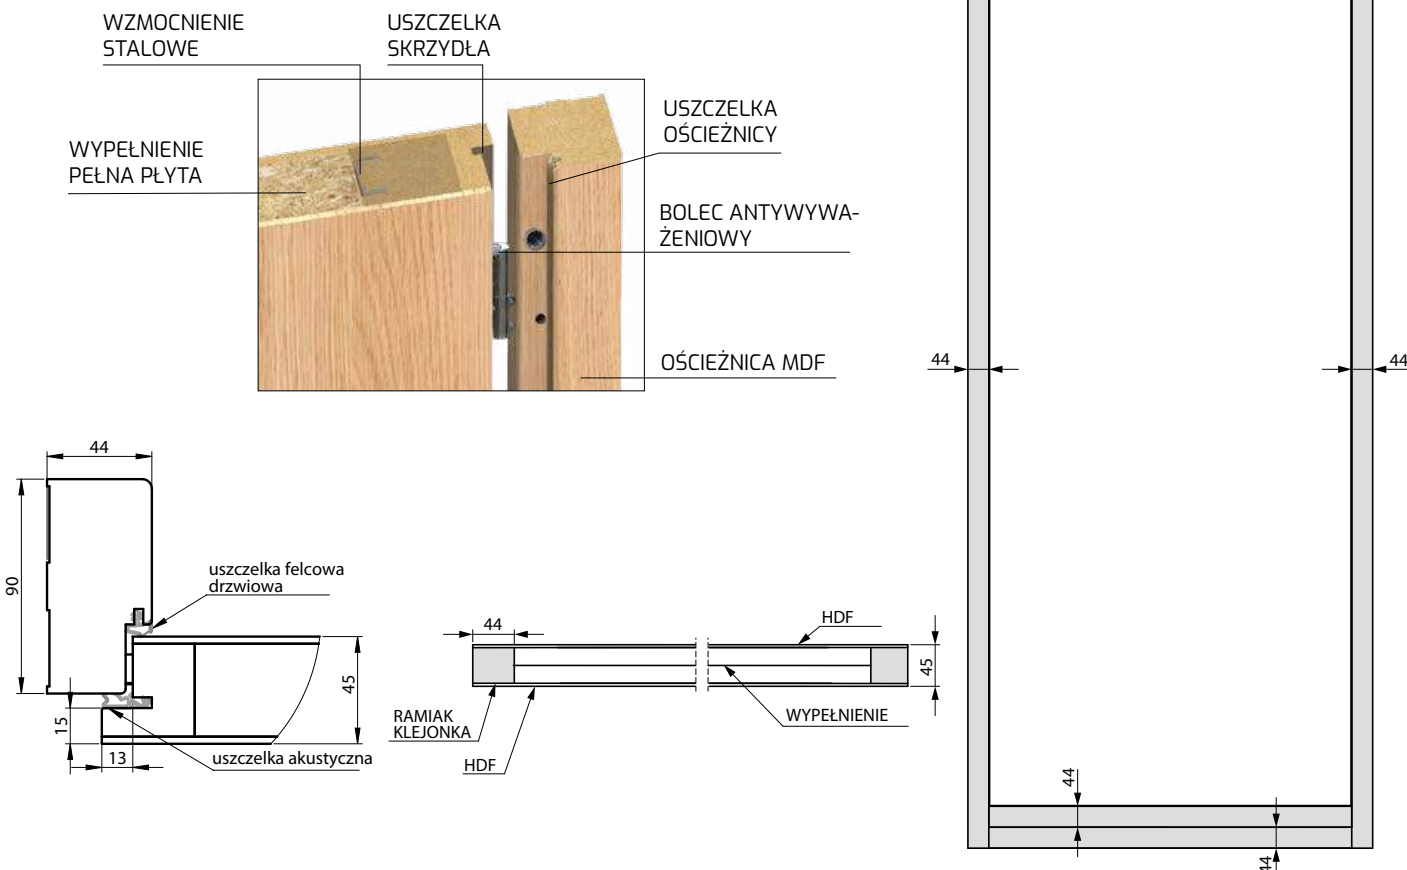

OPCJE ZA DOPLATĄ

- OŚCIEŻNICA MDF baza 385,00 zł netto, 473,55 zł brutto
- belka 80-100 80,00 zł netto, 98,40 zł brutto
- OŚCIEŻNICA REGULOWANA MDF (str. 164)
- OPASKA MASKUJĄCA 48,00 zł netto, 59,04 zł brutto
- OPASKA SOFT 62,00 zł netto 76,26 zł brutto
- OŚCIEŻNICA STAŁA METALOWA MALOWANA PROSZKOWO (str. 163)
- OŚCIEŻNICA REGULOWANA METALOWA MALOWANA PROSZKOWO (str. 163)
- ZAMEK GÓRNY 20,00 zł netto, 24,60 zł brutto
- KLAMKA SHARK, kolory: czarny, inox 148,00 zł netto, 182,04 zł brutto – otwory montażowe pod wkręty tylko w przypadku zakupu kompletu
- ROZETA GÓRNA SHARK, kolory: czarny, inox 70,00 zł netto, 86,10 zł brutto – otwory montażowe pod wkręty tylko w przypadku zakupu kompletu
- WKŁADKA 31/46 DMO 37,00 zł netto, 45,57 zł brutto
- GAŁKOWKŁADKA DMO 42,00 zł netto, 51,66 zł brutto
- WIZJER SZEROKOKĄTNY 32,00 zł netto, 39,36 zł brutto (kolory: CHROM, CZARNY) (brak nawiertu pod wizjer)
- KAMERA (brak nawiertu pod kamerę) 440,00 zł netto, 541,20 zł brutto
- PRÓG OPADAJĄCY W SKRZYDLE 210,00 zł netto, 258,30 zł brutto
- PRÓG STAŁOWY 92,00 zł netto, 113,16 zł brutto
- SAMODOMYKACZ ZEWNĘTRZNY 240,00 zł netto, 295,20 zł brutto
- OSŁONKI na zawiasy Ø16 21,50 zł netto, 26,45 zł brutto
- AKUSTYKA 37 dB 500,00 zł netto, 615,00 zł brutto (dotyczy kompletu drzwi lub skrzydła SELVA, SELVA 10, SELVA 20, SELVA LACO)