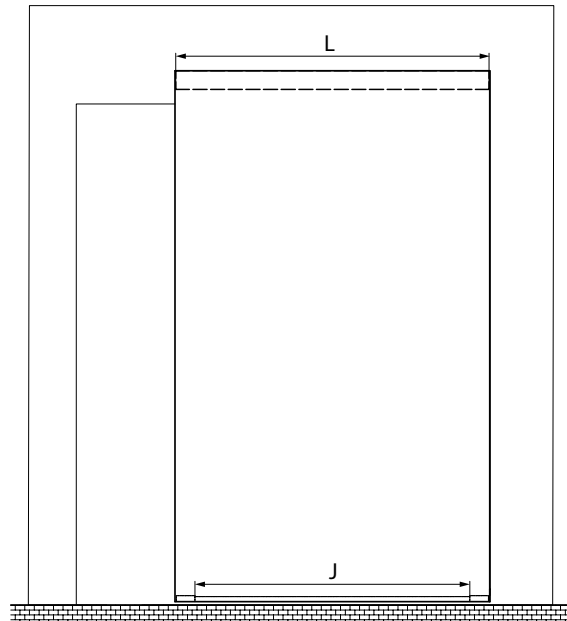

DOSTĘPNE DEKORY:

OZNACZENIE	OPIS	SZEROKOŚĆ		
		80	90	100
Ss	SZEROKOŚĆ SKRZYDŁA	844	944	1044
So	SZEROKOŚĆ OTWORU W MURZE	590	690	790
Hs	WYSOKOŚĆ SKRZYDŁA	2100	2100	2100
Ho	WYSOKOŚĆ OTWORU W MURZE	2000	2000	2000
L*	DŁUGOŚĆ LISTWY GÓRNEJ SYSTEMU	841	941	1041
J*	DŁUGOŚĆ LISTWY DOLNEJ	671	771	871

	Cena netto	Cena brutto
SYSTEM MAGPLUS	1400,00 zł	1722,00 zł
SKRZYDŁO + POCHWYT OWALNY SREBRNY LUB CZARNY	● FF ● 3D	470,00 zł
	● PP	520,00 zł
WYPEŁNIENIE PŁYTA PEŁNĄ	150,00 zł	184,50 zł
TULEJE WENTYLACYJNE MOSIĘŻNE 1 SZT.	35,00 zł	43,05 zł