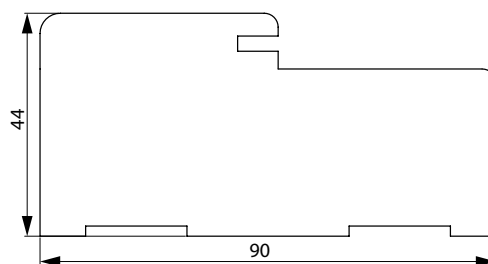

OŚCIEŻNICA BEZPRZYLGOWA BLOKOWA

DOSTĘPNE DEKORY:

skrzydła bezprzylgowe w normie czeskiej są szersze o 26 mm (info. tech. str. 197)

OŚCIEŻNICE BLOKOWE	Cena netto	Cena brutto	Cena netto	Cena brutto	Cena netto	Cena brutto
	● FF, ● 3D		● CPL, ● PP		SKRZYDŁA MAGNETIC ● PP	
Baza lewa, prawa	430,00 zł	528,90 zł	435,00 zł	535,05 zł	1020,00 zł	1254,60 zł
Belka górna „60”-„100”	44,00 zł	54,12 zł	46,00 zł	56,58 zł	46,00 zł	56,58 zł
Baza do drzwi dwuskrzydłowych	650,00 zł	799,50 zł	660,00 zł	811,80 zł		
Belka do drzwi dwuskrzydłowych	88,00 zł	108,24 zł	92,00 zł	113,16 zł		
Opaska maskująca 60x8x5500 mm	40,00 zł	49,20 zł	48,00 zł	59,04 zł	48,00 zł	59,04 zł
Opaska maskująca 70x12x5500 mm	50,00 zł	61,50 zł	62,00 zł	76,26 zł	62,00 zł	76,26 zł
Ćwierćwałek 18x18 mm	21,00 zł	25,83 zł	28,00 zł	34,44 zł	28,00 zł	34,44 zł
Opaska maskująca 60x8 mm do drzwi dwuskrzydłowych	47,00 zł	57,81 zł	57,00 zł	70,11 zł		
Opaska maskująca 70x12 mm do drzwi dwuskrzydłowych	63,00 zł	77,49 zł	77,00 zł	94,71 zł		
Ćwierćwałek 18x18 mm do drzwi dwuskrzydłowych	30,00 zł	36,90 zł	36,00 zł	44,28 zł		

Dopłata: Trzeci zawias 120,00 zł netto, 147,60 zł brutto
Przy wyborze drzwi w rozmiarze "100" zalecane jest zastosowanie 3-go zawiasu.