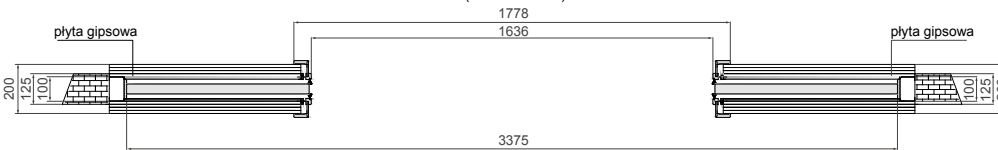

OŚCIEŻNICE DO SYSTEMU G/K PODWÓJNEGO

DOSTĘPNE DEKORY:

OŚCIEŻNICA ZAKRES 125 – STAŁY

OŚCIEŻNICA ZAKRES (126-200) – SYMETRYCZNA*

OŚCIEŻNICA ZAKRES (200-220) DO (400-420) – ASYMETRYCZNA

WYKOŃCZENIE:
 ● – FOLIA FINISH, ● – 3D OKLEINA
 ● – CPL LAMINAT, ● – PP PLATINIUM
 ** dekor dostępny do wyczerpania zapasów