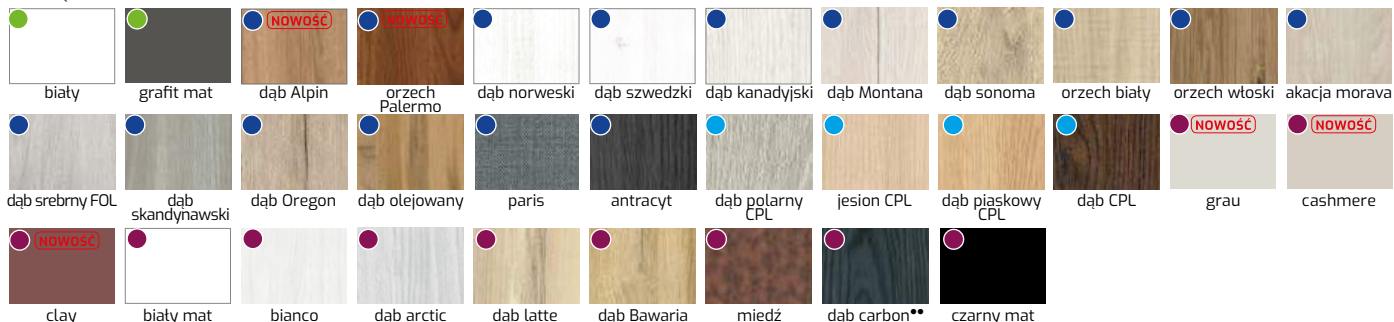

Może wystąpić niewielka różnica kolorystyczna między ościeżnicami a skrzydłami lakierowanymi.

OŚCIEŻNICA NAKŁADKOWA DO OŚCIEŻNIC STALOWYCH

DOSTĘPNE DEKORY:

WYKOŃCZENIE:

- - FOLIA FINISH, ● - 3D OKLEINA, ● - CPL LAMINAT CPL, ● - PP PLATINIUM
- ** dekor dostępny do wyczerpania zapasów