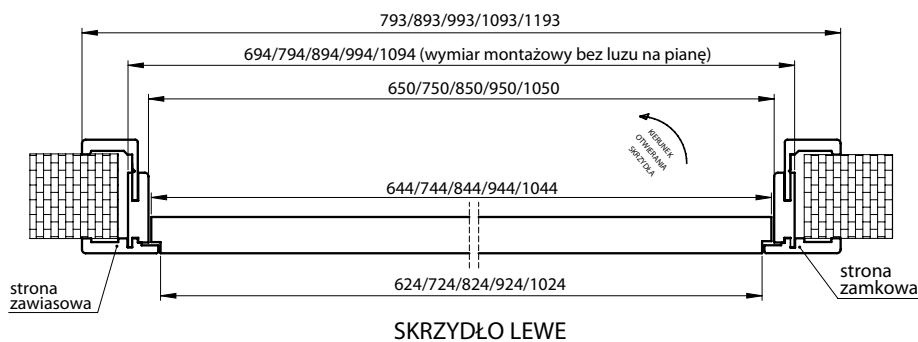

Dopłata: Trzeci zawias 120,00 zł netto, 147,60 zł brutto
Przy wyborze drzwi w rozmiarze "100" zalecane jest zastosowanie 3-go zawiasu.

OŚCIEŻNICA REGULOWANA BEZPRZYLGOWA REWERSYJNA

DOSTĘPNE DEKORY:

Grubość opaski belki górnej - 16 mm