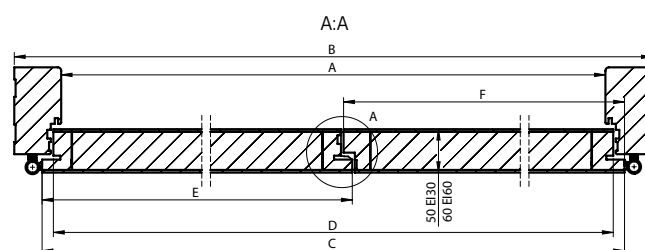

WYMIAR	A	B	C	D	E	F	G	H
	Szerokość przejścia światła w ościeżnicy	Szerokość całkowita ościeżnicy (bez luzu na pianę)	Szerokość całkowita skrzydeł (z 3 mm luzem)	Szerokość wewnętrzna skrzydeł	Szerokość całkowita skrzydła czynnego	Szerokość całkowita skrzydła biernego	Wysokość zewnętrzna ościeżnicy (bez luzu na pianę)	Wysokość skrzydła całkowita
130	1366	1474	1410	1384	960	460	2062	2030
140	1466	1574	1510	1484	960/1060	560/460	2062	2030
150	1566	1674	1610	1584	960/1060	660/560	2062	2030
160	1666	1774	1710	1684	960/1060	760/660	2062	2030
170	1766	1874	1810	1784	960/1060	860/760	2062	2030
180	1866	1974	1910	1884	960/1060	960/860	2062	2030