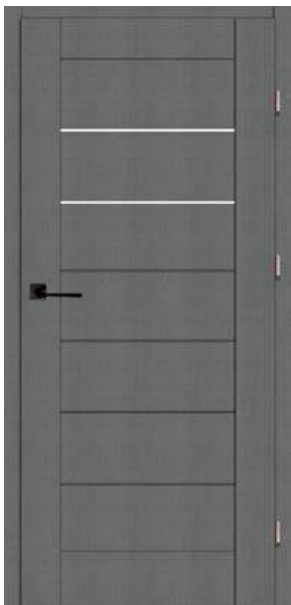

SZKLENIA:

DELLA 50

CENA:

● 590,00 zł netto
725,70 zł brutto

● ● 660,00 zł netto
811,80 zł brutto

WYKOŃCZENIE – SKRZYDŁO OKLEJONE: ● – 3D OKLEINA, ● – CPL LAMINAT, ● – PP PLATINIUM

DOSTĘPNE
DEKORY: