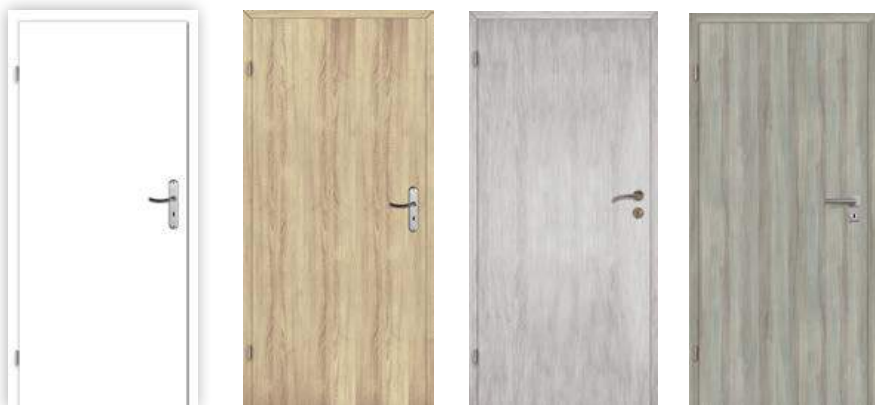

PEŁNE

240,00 zł netto 295,20 zł brutto

DOSTĘPNE DEKORY:

biały lak.

dąb bielony lak.

dąb srebrny lak.

dąb skandynawski lak.