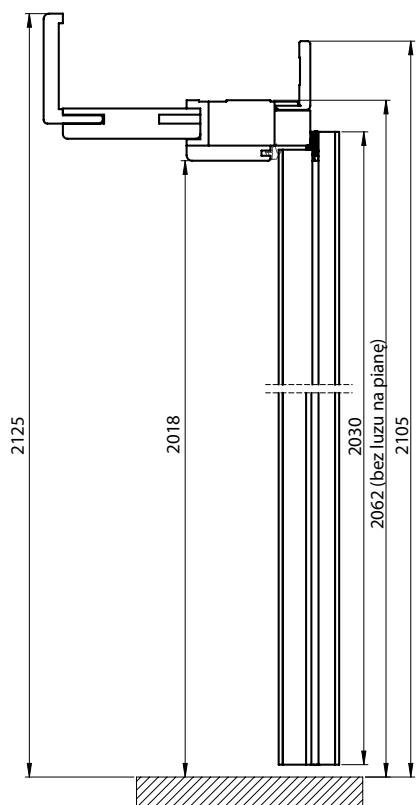

164

WYMIAR	A	B	C	D	E
	Szerokość przejścia światła w ościeżnicy	Szerokość od felca do felca	Szerokość całkowita ościeżnicy (bez luzu na pianę)	Światło przejścia poszerzenia	Szerokość całkowita zestawu (z opaską 80 mm)
80	818	840	906	850	1033
90	918	940	1006	950	1133
100	1018	1974	1106	1050	1233