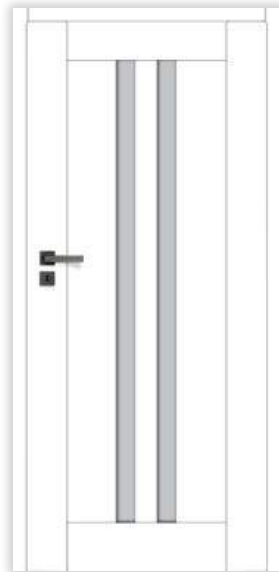

MEDIOLAN 20
BEZPRZYLGOWE