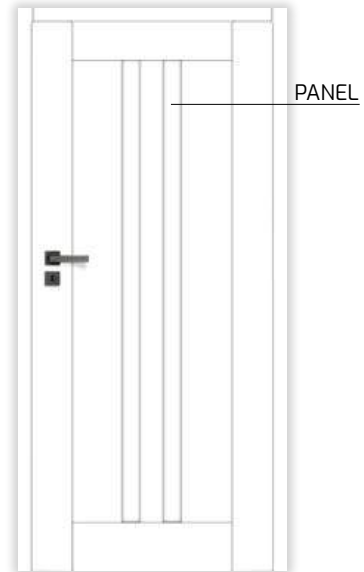

MEDIOLAN 30
BEZPRZYLGOWE

DOSTĘPNE OŚCIEŻNICE
W KOLORZE CZARNY MAT

25

CENA:

● 630,00 zł netto
774,90 zł brutto

● ● 680,00 zł netto
836,40 zł brutto

DOPLATA DO SKRZYDEŁ BEZPRZYLGOWYCH
30,00 ZŁ NETTO, 36,90 ZŁ BRUTTO

WYKOŃCZENIE – SKRZYDŁO OKLEJONE: ● – 3D OKLEINA, ● – CPL LAMINAT, ● – PP PLATINIUM

DOSTĘPNE
DEKORY: