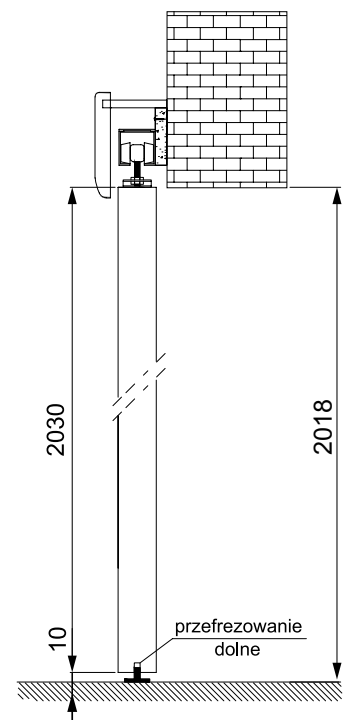

BEZ ZABUDOWY