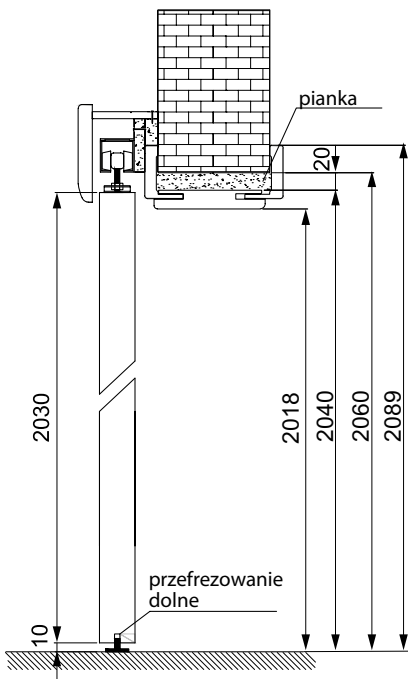

Z ZABUDOWĄ – TUNEL