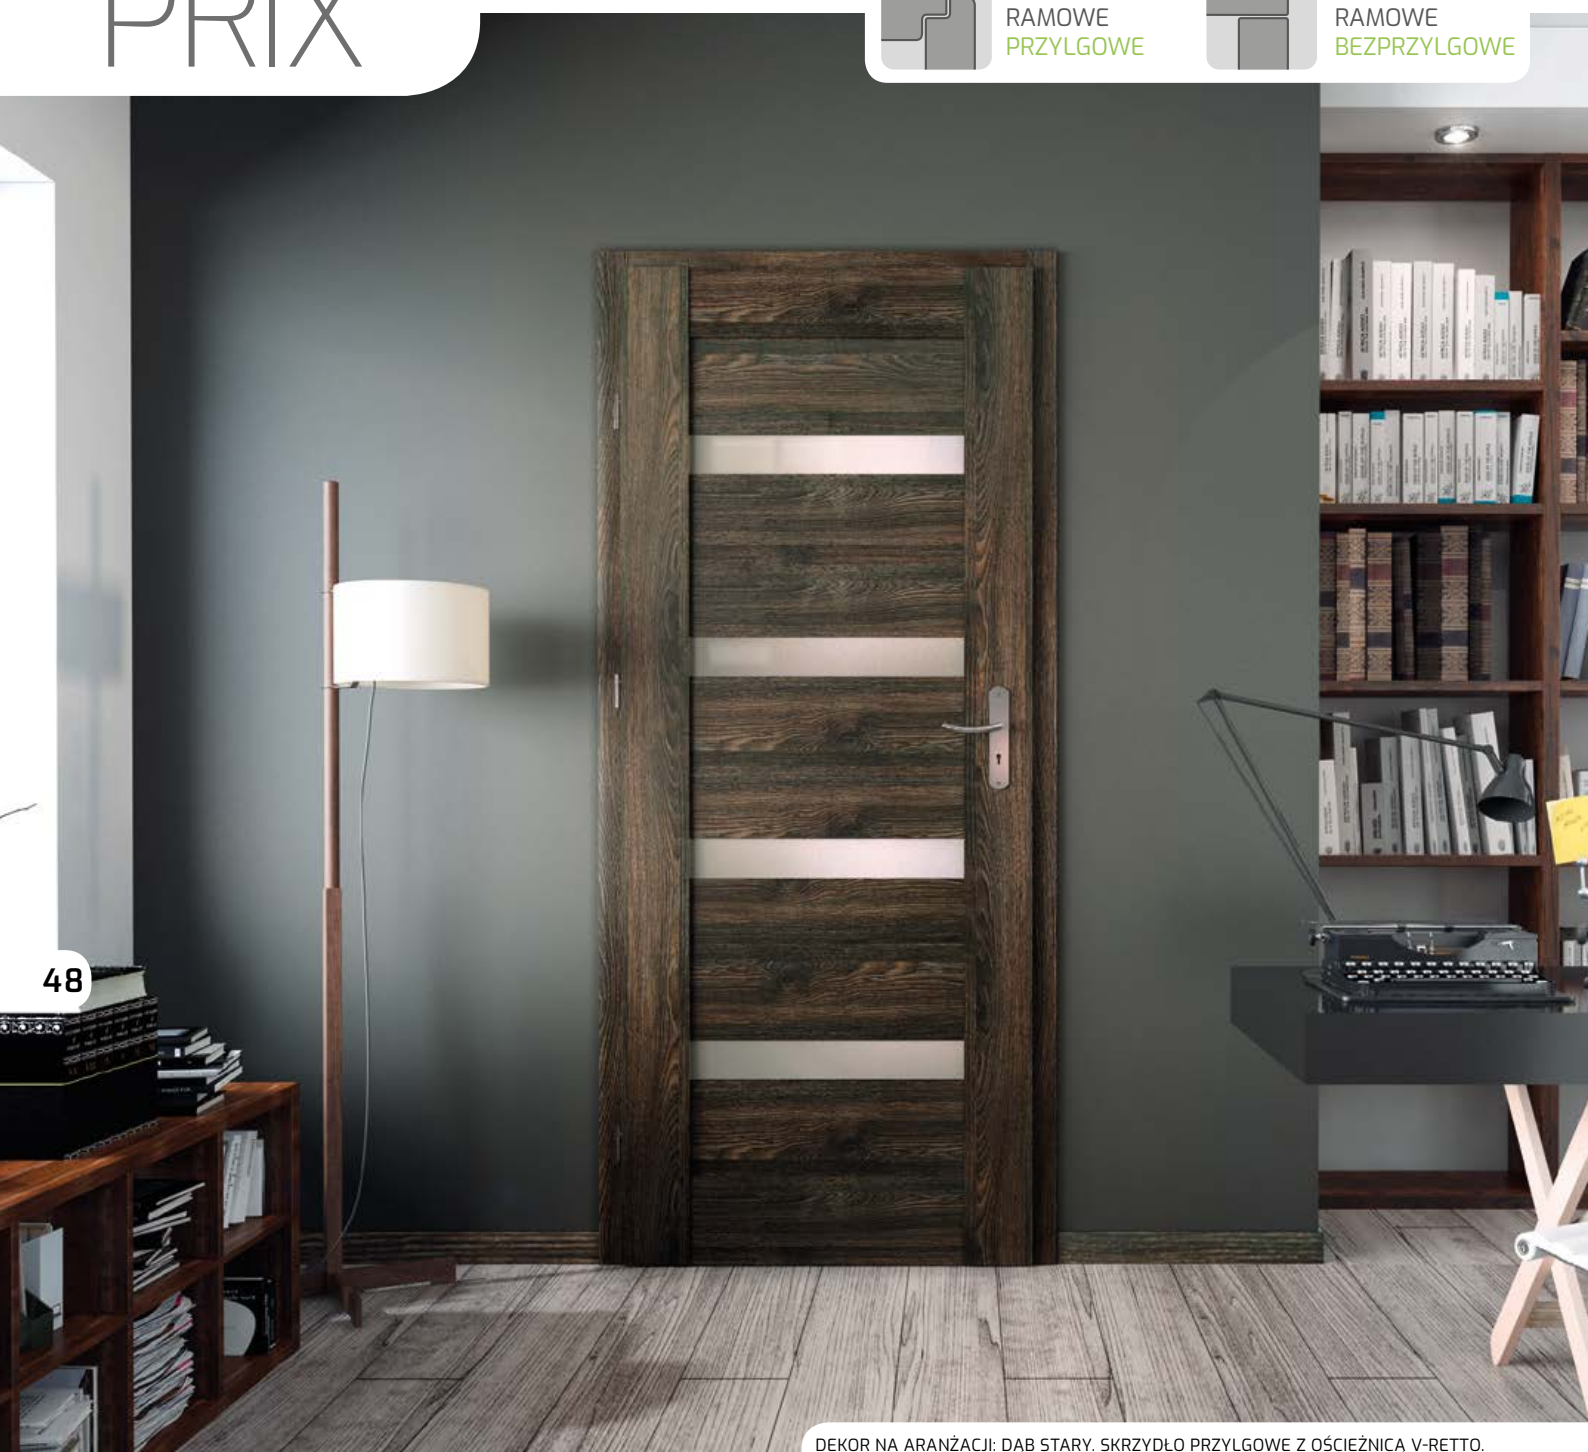

DOSTĘPNE
DEKORY:

* dekor dostępny dla skrzydeł przylgowych
** dekor dostępny do wyczerpania zapasów

SKRZYDŁO
RAMOWE
PRZYLGOWE

SKRZYDŁO
RAMOWE
BEZPRZYLGOWE

48

DEKOR NA ARANŻACJI: DĄB STARY. SKRZYDŁO PRZYLGOWE Z OŚCIEŻNICĄ V-RETTO.