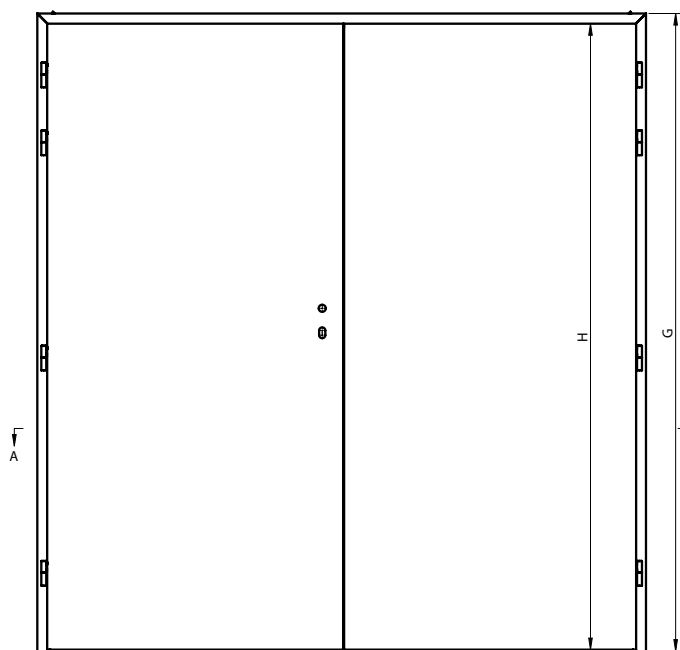

WYMIAR	A	B	C	D	E	F	G	H
	Szerokość przejścia światła w ościeżnicy	Szerokość całkowita ościeżnicy (bez luzu na pianę)	Szerokość całkowita skrzydeł (z 3 mm luzem)	Szerokość wewnętrzna skrzydeł	Szerokość całkowita skrzydła czynnego	Szerokość całkowita skrzydła biernego	Wysokość zewnętrzna ościeżnicy (bez luzu na pianę)	Wysokość skrzydła całkowita
130	1366	1474	1410	1384	960	460	2062	2030
140	1466	1574	1510	1484	960/1060	560/460	2062	2030
150	1566	1674	1610	1584	960/1060	660/560	2062	2030
160	1666	1774	1710	1684	960/1060	760/660	2062	2030
170	1766	1874	1810	1784	960/1060	860/760	2062	2030
180	1866	1974	1910	1884	960/1060	960/860	2062	2030