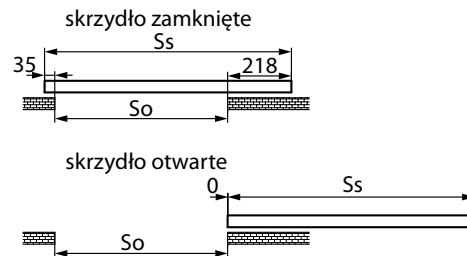

DOSTĘPNE DEKORY:

OZNACZENIE	OPIS	SZEROKOŚĆ		
		80	90	100
Ss	SZEROKOŚĆ SKRZYDŁA	844	944	1044
So	SZEROKOŚĆ OTWORU W MURZE	590	690	790
Hs	WYSOKOŚĆ SKRZYDŁA	2100	2100	2100
Ho	WYSOKOŚĆ OTWORU W MURZE	2000	2000	2000
L*	DŁUGOŚĆ LISTWY GÓRNEJ SYSTEMU	841	941	1041
J*	DŁUGOŚĆ LISTWY DOLNEJ	671	771	871

	Cena netto	Cena brutto
SYSTEM MAGPLUS	1400,00 zł	1722,00 zł
SKRZYDŁO + POCHWYT OWALNY SREBRNY LUB CZARNY	● FF ● 3D	470,00 zł
	● PP	520,00 zł
WYPEŁNIENIE PŁYTA PEŁNĄ	150,00 zł	184,50 zł
TULEJE WENTYLACYJNE MOSIĘŻNE 1 SZT.	35,00 zł	43,05 zł