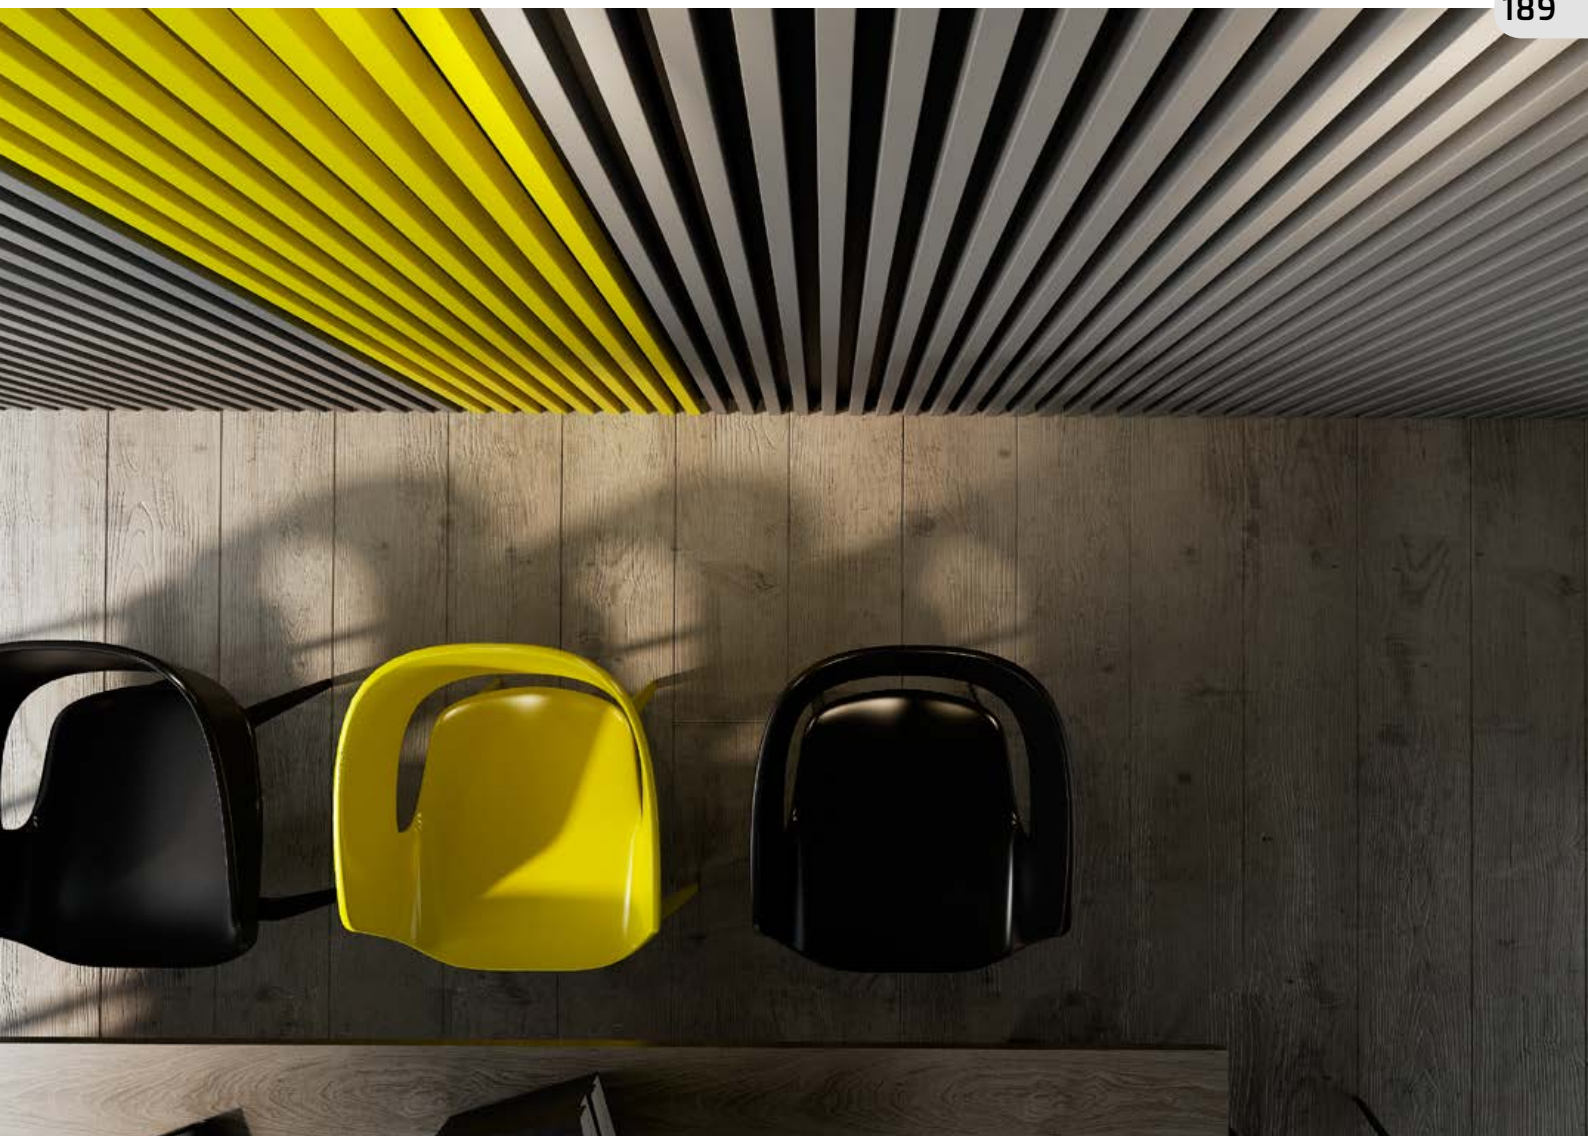

LISTWA MONTAŻOWA

LISTWA DEKORACYJNA (długość 2800)

ADEL-QRS SLIM

Kolor: czarny, chrom lakierowany,
satyna nikiel
70,00 zł netto, 86,10 zł brutto

ELENA-QRS SLIM

Kolor: czarny, chrom lakierowany,
satyna nikiel, biały
70,00 zł netto, 86,10 zł brutto