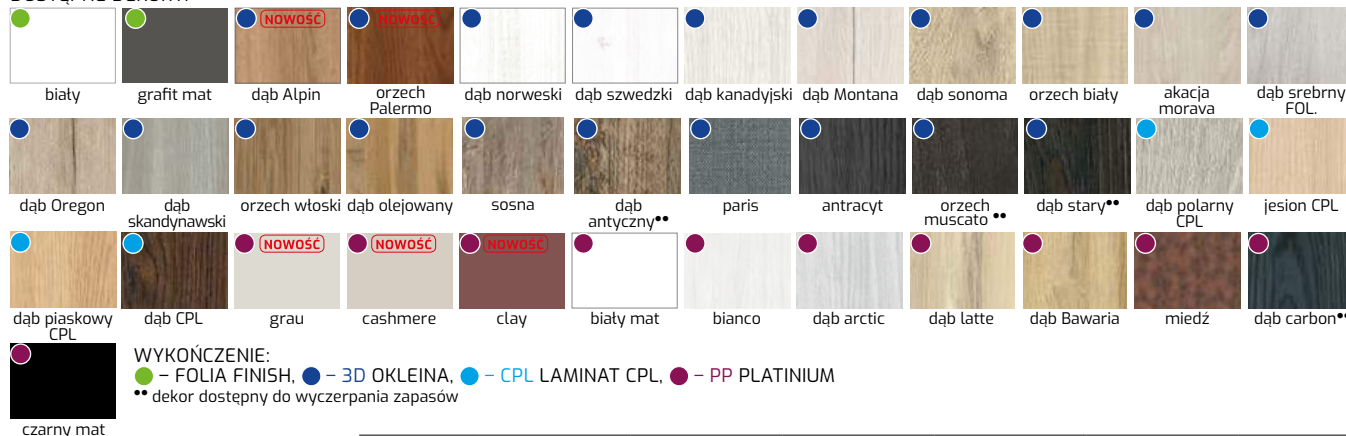

Dopłata: ościeżnica dwuskrzydłowa +30%

Ościeżnice w wyższych zakresach dostępne w panelu B2B

OŚCIEŻNICA REGULOWANA PRZYLGOWA STANDARD

OŚCIEŻNICE

DOSTĘPNE DEKORY:

CENA OŚCIEŻNIC REGULOWANYCH DIN - KĄTOWNIK 60x45 mm